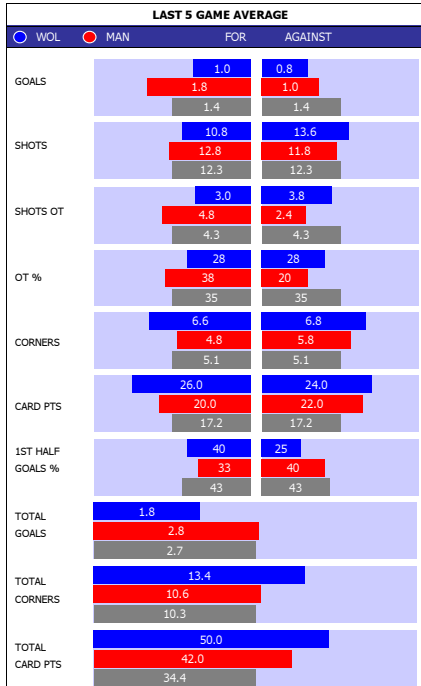

ENGLISH PREMIER LEAGUE				
P	TEAM	PL	GD	PTS
1	Man City	30	58	74
2	Liverpool	30	51	73
3	Tottenham	30	25	61
4	Arsenal	30	24	60
5	Man United	30	18	58
6	Chelsea	29	19	57
7	Wolves	30	2	44
8	Watford	30	-2	43
9	West Ham	30	-6	39
10	Leicester	30	-4	38
11	Everton	30	-1	37
12	Bournemouth	30	-13	37
13	Newcastle	30	-9	34
14	Crystal Palace	30	-5	33
15	Brighton	29	-10	33
16	Southampton	30	-16	30
17	Burnley	30	-23	30
18	Cardiff	30	-30	28
19	Fulham	30	-40	17
20	Huddersfield	30	-38	14

ENGLISH PREMIER LEAGUE				
TEAM	PL	GD	PTS	
1	Man City	30	58	74
2	Liverpool	30	51	73
3	Tottenham	30	25	61
4	Arsenal	30	24	60
5	Man United	30	18	58
6	Chelsea	29	19	57
7	Wolves	30	2	44
8	Watford	30	-2	43
9	West Ham	30	-6	39
10	Leicester	30	-4	38
11	Everton	30	-1	37
12	Bournemouth	30	-13	37
13	Newcastle	30	-9	34
14	Crystal Palace	30	-5	33
15	Brighton	29	-10	33
16	Southampton	30	-16	30
17	Burnley	30	-23	30
18	Cardiff	30	-30	28
19	Fulham	30	-40	17
20	Huddersfield	30	-38	14