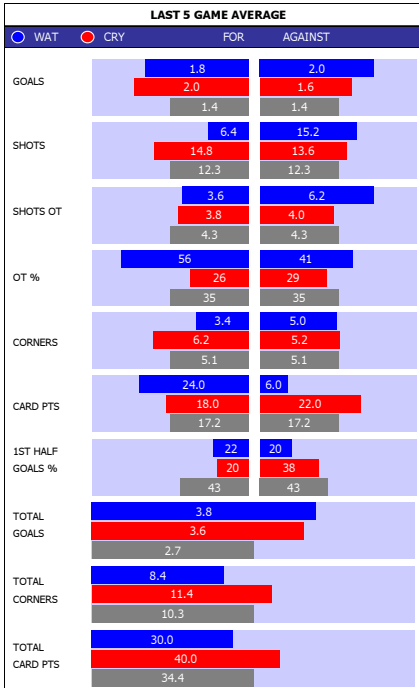

WATFORD 10 MATCH LEAGUE FORM

SS	DATE	CMP	VEN	OPPOSITION	T	N	R	SCORE
18/19	0903	EPL	A	Man City	1	1	L	3 1
18/19	0303	EPL	H	Leicester	11	10	W	2 1
18/19	2702	EPL	A	Liverpool	1	2	L	5 0
18/19	2202	EPL	A	Cardiff	17	18	W	1 5
18/19	0902	EPL	H	Everton	9	11	W	1 0
18/19	0202	EPL	A	Brighton	13	15	D	0 0
18/19	3001	EPL	A	Tottenham	3	3	L	2 1
18/19	1901	EPL	H	Burnley	15	17	D	0 0
18/19	1201	EPL	A	Crystal Palace	14	14	W	1 2
18/19	0201	EPL	A	Bournemouth	12	12	D	3 3