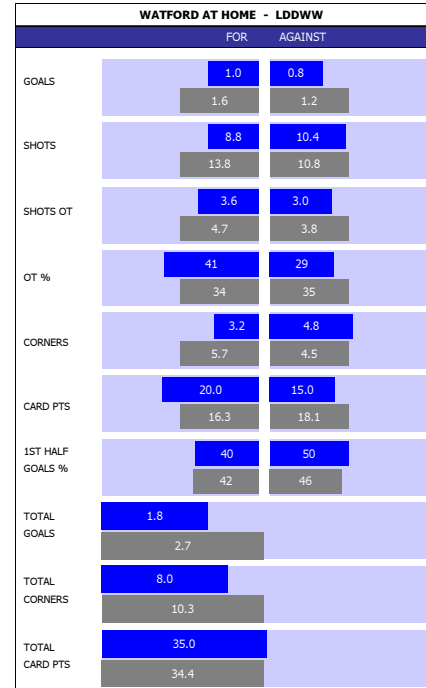

ENGLISH PREMIER LEAGUE				
P	TEAM	PL	GD	PTS
1	Man City	30	58	74
2	Liverpool	30	51	73
3	Tottenham	30	25	61
4	Arsenal	30	24	60
5	Man United	30	18	58
6	Chelsea	29	19	57
7	Wolves	30	2	44
8	Watford	30	-2	43
9	West Ham	30	-6	39
10	Leicester	30	-4	38
11	Everton	30	-1	37
12	Bournemouth	30	-13	37
13	Newcastle	30	-9	34
14	Crystal Palace	30	-5	33
15	Brighton	29	-10	33
16	Southampton	30	-16	30
17	Burnley	30	-23	30
18	Cardiff	30	-30	28
19	Fulham	30	-40	17
20	Huddersfield	30	-38	14

WATFORD 10 MATCH LEAGUE FORM

SS	DATE	CMP	VEN	OPPOSITION	T	N	R	SCORE
18/19	0903	EPL	A	Man City	1	1	L	3 1
18/19	0303	EPL	H	Leicester	11	10	W	2 1
18/19	2702	EPL	A	Liverpool	1	2	L	5 0
18/19	2202	EPL	A	Cardiff	17	18	W	1 5
18/19	0902	EPL	H	Everton	9	11	W	1 0
18/19	0202	EPL	A	Brighton	13	15	D	0 0
18/19	3001	EPL	A	Tottenham	3	3	L	2 1
18/19	1901	EPL	H	Burnley	15	17	D	0 0
18/19	1201	EPL	A	Crystal Palace	14	14	W	1 2
18/19	0201	EPL	A	Bournemouth	12	12	D	3 3