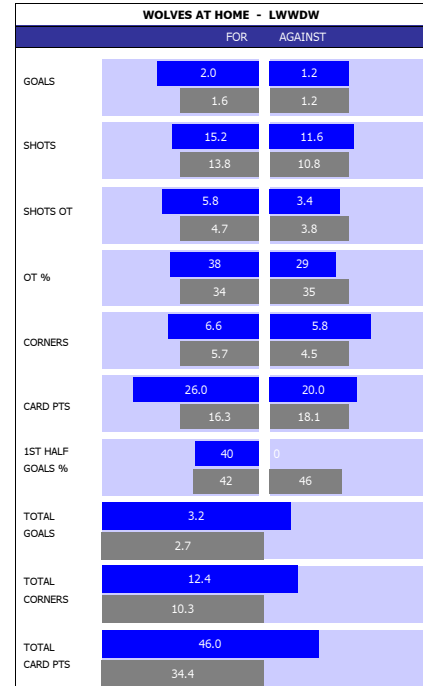

ENGLISH PREMIER LEAGUE				
P	TEAM	PL	GD	PTS
1	Man City	30	58	74
2	Liverpool	30	51	73
3	Tottenham	30	25	61
4	Arsenal	30	24	60
5	Man United	30	18	58
6	Chelsea	29	19	57
7	Wolves	30	2	44
8	Watford	30	-2	43
9	West Ham	30	-6	39
10	Leicester	30	-4	38
11	Everton	30	-1	37
12	Bournemouth	30	-13	37
13	Newcastle	30	-9	34
14	Crystal Palace	30	-5	33
15	Brighton	29	-10	33
16	Southampton	30	-16	30
17	Burnley	30	-23	30
18	Cardiff	30	-30	28
19	Fulham	30	-40	17
20	Huddersfield	30	-38	14

ENGLISH PREMIER LEAGUE				
TEAM	PL	GD	PTS	
1	Man City	30	58	74
2	Liverpool	30	51	73
3	Tottenham	30	25	61
4	Arsenal	30	24	60
5	Man United	30	18	58
6	Chelsea	29	19	57
7	Wolves	30	2	44
8	Watford	30	-2	43
9	West Ham	30	-6	39
10	Leicester	30	-4	38
11	Everton	30	-1	37
12	Bournemouth	30	-13	37
13	Newcastle	30	-9	34
14	Crystal Palace	30	-5	33
15	Brighton	29	-10	33
16	Southampton	30	-16	30
17	Burnley	30	-23	30
18	Cardiff	30	-30	28
19	Fulham	30	-40	17
20	Huddersfield	30	-38	14