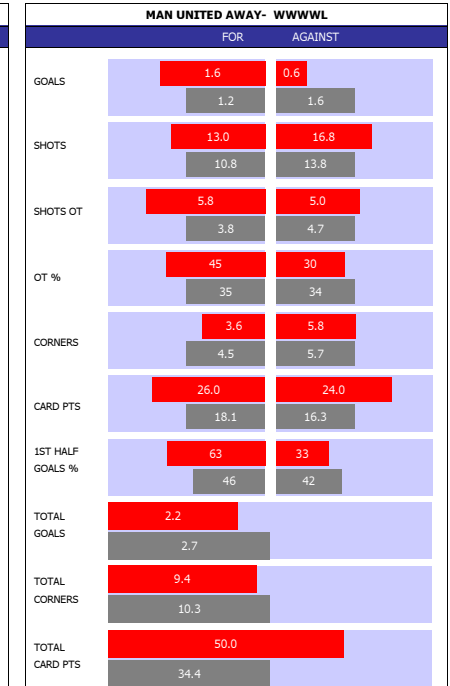

ENGLISH PREMIER LEAGUE				
P	TEAM	PL	GD	PTS
1	Man City	30	58	74
2	Liverpool	30	51	73
3	Tottenham	30	25	61
4	Arsenal	30	24	60
5	Man United	30	18	58
6	Chelsea	29	19	57
7	Wolves	30	2	44
8	Watford	30	-2	43
9	West Ham	30	-6	39
10	Leicester	30	-4	38
11	Everton	30	-1	37
12	Bournemouth	30	-13	37
13	Newcastle	30	-9	34
14	Crystal Palace	30	-5	33
15	Brighton	29	-10	33
16	Southampton	30	-16	30
17	Burnley	30	-23	30
18	Cardiff	30	-30	28
19	Fulham	30	-40	17
20	Huddersfield	30	-38	14

ENGLISH PREMIER LEAGUE				
TEAM	PL	GD	PTS	
1	Man City	30	58	74
2	Liverpool	30	51	73
3	Tottenham	30	25	61
4	Arsenal	30	24	60
5	Man United	30	18	58
6	Chelsea	29	19	57
7	Wolves	30	2	44
8	Watford	30	-2	43
9	West Ham	30	-6	39
10	Leicester	30	-4	38
11	Everton	30	-1	37
12	Bournemouth	30	-13	37
13	Newcastle	30	-9	34
14	Crystal Palace	30	-5	33
15	Brighton	29	-10	33
16	Southampton	30	-16	30
17	Burnley	30	-23	30
18	Cardiff	30	-30	28
19	Fulham	30	-40	17
20	Huddersfield	30	-38	14