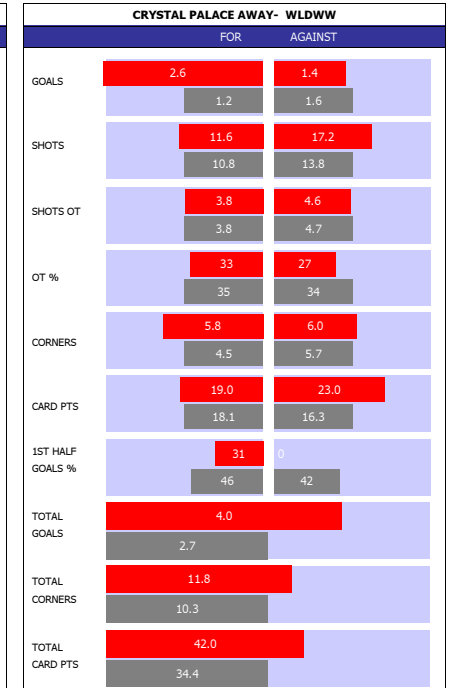

WATFORD 10 MATCH LEAGUE FORM

SS	DATE	CMP	VEN	OPPOSITION	T	N	R	SCORE
18/19	0903	EPL	A	Man City	1	1	L	3 1
18/19	0303	EPL	H	Leicester	11	10	W	2 1
18/19	2702	EPL	A	Liverpool	1	2	L	5 0
18/19	2202	EPL	A	Cardiff	17	18	W	1 5
18/19	0902	EPL	H	Everton	9	11	W	1 0
18/19	0202	EPL	A	Brighton	13	15	D	0 0
18/19	3001	EPL	A	Tottenham	3	3	L	2 1
18/19	1901	EPL	H	Burnley	15	17	D	0 0
18/19	1201	EPL	A	Crystal Palace	14	14	W	1 2
18/19	0201	EPL	A	Bournemouth	12	12	D	3 3