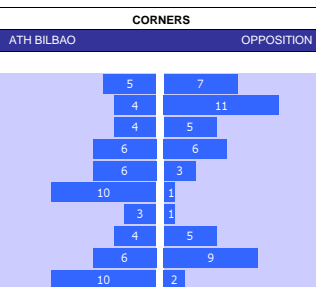

M	Lucas Ocampos	26	3	5	M	Raul Garcia	20	10	5
M	Joan Jordan	25	6	1	M	Dani Garcia	20	6	0
M	Fernando	25	2	2	M	Vesga	16	9	0
M	Suso	23	6	3	M	Unai Vencedor Paris	16	7	0
M	Ivan Rakitic	22	10	3	M	Unai Lopez	13	9	3
M	Oliver	14	14	0	M	Jon Morcillo	12	14	1
F	Youssef En-Nesyri	20	13	17	F	Inaki Williams	26	7	5
F	Luuk de Jong	13	17	4	F	Alex Berenguer	23	7	8
F	Munir El Haddadi	9	15	4	F	Iker Muniain	23	5	5
F	Carlos Fernandez	2	3	0	F	Asier Villalibre	12	18	4
F	Oussama Idrissi	0	3	0	F	Kenan Kodro	0	3	1