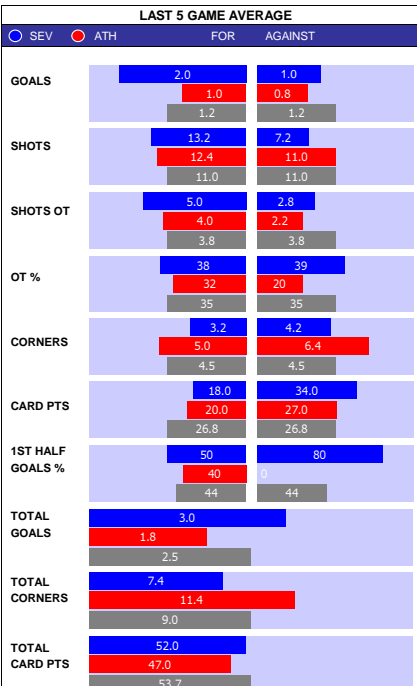

SPANISH LA LIGA				
P	TEAM	PL	GD	PTS
1	Ath Madrid	34	39	76
2	Barcelona	34	47	74
3	Real Madrid	34	34	74
4	Sevilla	33	23	70
5	Sociedad	34	16	53
6	Villarreal	34	13	52
7	Betis	34	-3	51
8	Granada	34	-12	45
9	Celta	34	-5	44
10	Ath Bilbao	33	7	42
11	Osasuna	34	-10	40
12	Cadiz	34	-20	40
13	Levante	34	-10	38
14	Valencia	34	-8	36
15	Getafe	34	-14	34
16	Valladolid	34	-14	31
17	Alaves	34	-24	31
18	Huesca	34	-18	30
19	Elche	34	-21	30
20	Eibar	34	-20	26

HEAD TO HEAD									
DIV	DATE	H / A	G	S	O	C	Y	R	
SP1	31-10-20	Ath Bilbao	2	16	5	6	5	0	
		Sevilla	1	7	3	1	5	0	
SP1	09-07-20	Ath Bilbao	1	13	4	4	3	0	
		Sevilla	2	20	7	7	2	0	
SP1	03-01-20	Sevilla	1	9	2	9	2	0	
		Ath Bilbao	1	6	1	1	4	0	
SP1	18-05-19	Sevilla	2	9	3	2	4	0	
		Ath Bilbao	0	9	1	3	2	0	
SP1	13-01-19	Ath Bilbao	2	10	3	7	4	0	
		Sevilla	0	10	4	6	3	0	
PER GAME AVGE :			2.4	21.8	6.6	9.2	6.8	0.0	

SEVILLA 10 MATCH FORM									
SS	DATE	CMP	VEN	OPPOSITION	T	N	R	SCORE	
20/21	2504	SP1	H	Granada	8	8	W	2	1
20/21	2104	SP1	A	Levante	9	13	W	0	1
20/21	1804	SP1	A	Sociedad	5	5	W	1	2
20/21	1204	SP1	A	Celta	11	9	W	3	4
20/21	0404	SP1	H	Ath Madrid	1	1	W	1	0
20/21	2003	SP1	A	Valladolid	16	16	D	1	1
20/21	1703	SP1	H	Elche	17	19	W	2	0
20/21	1403	SP1	H	Betis	6	7	W	1	0
20/21	0603	SP1	A	Elche	19	19	L	2	1
20/21	2702	SP1	H	Barcelona	3	2	L	0	2

SQUAD STATS - SEASON TO DATE									
SEVILLA					ATH BILBAO				
P	PLAYER	APP	S	GLS	P	PLAYER	APP	S	GLS
G	Bono	29	0	1	G	Unai Simon	33	0	0
G	Tomas Vaclik	4	0	0	G	Jokin Ezkieta	0	0	0
D	Jesus Navas	30	0	0	D	Ander Capa	25	3	2
D	Diego Carlos	28	1	1	D	Inigo Martinez	25	0	1
D	Jules Kounde	28	1	2	D	Yuri	21	2	1
D	Marcos Acuna	23	3	1	D	Unai Nunez	19	2	1
D	Sergi Gomez	9	0	0	D	Yeray	19	1	1
D	Karim Rekik	5	5	0	D	Oscar De Marcos	13	7	1

ATH BILBAO 10 MATCH FORM									
SS	DATE	CMP	VEN	OPPOSITION	T	N	R	SCORE	
20/21	2804	SP1	H	Valladolid	18	16	D	2	2
20/21	2504	SP1	H	Ath Madrid	1	1	W	2	1
20/21	2104	SP1	A	Betis	6	7	D	0	0
20/21	1004	SP1	H	Alaves	20	17	D	0	0
20/21	0704	SP1	A	Sociedad	7	5	D	1	1
20/21	2003	SP1	H	Eibar	19	20	D	1	1
20/21	1403	SP1	A	Celta	10	9	D	0	0
20/21	1003	SP1	A	Ath Madrid	1	1	L	2	1
20/21	0703	SP1	H	Granada	8	8	W	2	1
20/21	2602	SP1	A	Levante	8	13	D	1	1