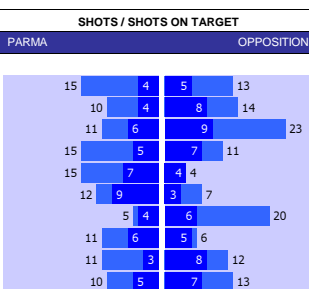

SQUAD STATS - SEASON TO DATE			
	TORINO		PARMA
P PLAYER	APP	S	GLS
G Salvatore Sirigu	27	0	0
G Vanja Milinkovic-Savic	5	0	0
D Bremer	27	0	4
D Armando Izzo	20	1	2
D Lyanco	20	1	0
D Wilfried Stephane Singo	18	6	1
D Cristian Ansaldi	15	10	1
D Ricardo Rodriguez	14	1	0
M Tomas Rincon	28	2	1
M Sasa Lukic	21	7	3
M Karol Linetty	19	5	1
M Rolando Mandragora	12	0	3
M Souhalio Meite	11	3	1
M Amer Gojak	6	9	1
F Andrea Belotti	29	1	12
F Simone Verdi	15	13	1
F Simone Zaza	13	10	6
F Antonio Sanabria	7	2	5
F Federico Bonazzoli	3	14	2
M Jasmin Kurtic	28	2	4
M Juraj Kucka	26	0	7
M Hernani	23	6	7
M Gaston Brugman	19	4	1
M Alberto Grassi	11	9	0
M Simon Sohm	5	9	0
F Gervinho	22	1	5
F Andreas Cornelius	17	7	1
F Yann Karamoh	16	8	2
F Dennis Man	8	6	2
F Roberto Inglese	6	8	0