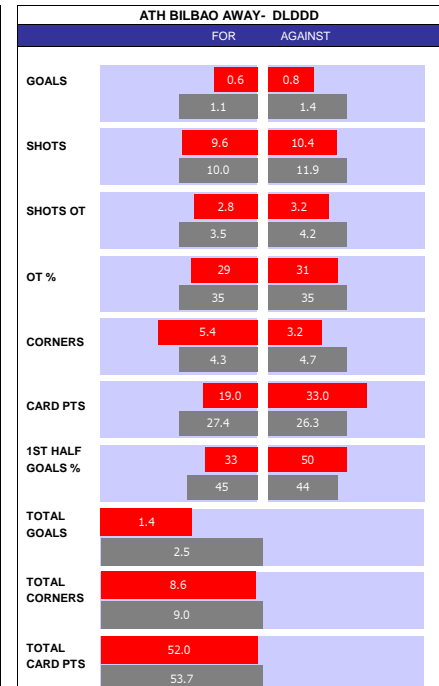

SPANISH LA LIGA				
P	TEAM	PL	GD	PTS
1	Ath Madrid	34	39	76
2	Barcelona	34	47	74
3	Real Madrid	34	34	74
4	Sevilla	33	23	70
5	Sociedad	34	16	53
6	Villarreal	34	13	52
7	Betis	34	-3	51
8	Granada	34	-12	45
9	Celta	34	-5	44
10	Ath Bilbao	33	7	42
11	Osasuna	34	-10	40
12	Cadiz	34	-20	40
13	Levante	34	-10	38
14	Valencia	34	-8	36
15	Getafe	34	-14	34
16	Valladolid	34	-14	31
17	Alaves	34	-24	31
18	Huesca	34	-18	30
19	Elche	34	-21	30
20	Eibar	34	-20	26

HEAD TO HEAD									
DIV	DATE	H / A	G	S	O	C	Y	R	
SP1	31-10-20	Ath Bilbao	2	16	5	6	5	0	
		Sevilla	1	7	3	1	5	0	
SP1	09-07-20	Ath Bilbao	1	13	4	4	3	0	
		Sevilla	2	20	7	7	2	0	
SP1	03-01-20	Sevilla	1	9	2	9	2	0	
		Ath Bilbao	1	6	1	1	4	0	
SP1	18-05-19	Sevilla	2	9	3	2	4	0	
		Ath Bilbao	0	9	1	3	2	0	
SP1	13-01-19	Ath Bilbao	2	10	3	7	4	0	
		Sevilla	0	10	4	6	3	0	
PER GAME AVGE :			2.4	21.8	6.6	9.2	6.8	0.0	

SEVILLA 10 MATCH FORM									
SS	DATE	CMP	VEN	OPPOSITION	T	N	R	SCORE	
20/21	2504	SP1	H	Granada	8	8	W	2	1
20/21	2104	SP1	A	Levante	9	13	W	0	1
20/21	1804	SP1	A	Sociedad	5	5	W	1	2
20/21	1204	SP1	A	Celta	11	9	W	3	4
20/21	0404	SP1	H	Ath Madrid	1	1	W	1	0
20/21	2003	SP1	A	Valladolid	16	16	D	1	1
20/21	1703	SP1	H	Elche	17	19	W	2	0
20/21	1403	SP1	H	Betis	6	7	W	1	0
20/21	0603	SP1	A	Elche	19	19	L	2	1
20/21	2702	SP1	H	Barcelona	3	2	L	0	2

SQUAD STATS - SEASON TO DATE									
SEVILLA					ATH BILBAO				
P	PLAYER	APP	S	GLS	P	PLAYER	APP	S	GLS
G	Bono	29	0	1	G	Unai Simon	33	0	0
G	Tomas Vaclik	4	0	0	G	Jokin Ezkieta	0	0	0
D	Jesus Navas	30	0	0	D	Ander Capa	25	3	2
D	Diego Carlos	28	1	1	D	Inigo Martinez	25	0	1
D	Jules Kounde	28	1	2	D	Yuri	21	2	1
D	Marcos Acuna	23	3	1	D	Unai Nunez	19	2	1
D	Sergi Gomez	9	0	0	D	Yeray	19	1	1
D	Karim Rekik	5	5	0	D	Oscar De Marcos	13	7	1

ATH BILBAO 10 MATCH FORM									
SS	DATE	CMP	VEN	OPPOSITION	T	N	R	SCORE	
20/21	2804	SP1	H	Valladolid	18	16	D	2	2
20/21	2504	SP1	H	Ath Madrid	1	1	W	2	1
20/21	2104	SP1	A	Betis	6	7	D	0	0
20/21	1004	SP1	H	Alaves	20	17	D	0	0
20/21	0704	SP1	A	Sociedad	7	5	D	1	1
20/21	2003	SP1	H	Eibar	19	20	D	1	1
20/21	1403	SP1	A	Celta	10	9	D	0	0
20/21	1003	SP1	A	Ath Madrid	1	1	L	2	1
20/21	0703	SP1	H	Granada	8	8	W	2	1
20/21	2602	SP1	A	Levante	8	13	D	1	1