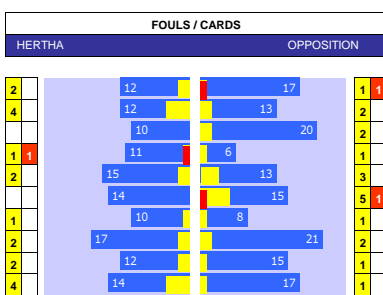

SQUAD STATS - SEASON TO DATE

MAINZ	HERTHA						
M Leandro Barreiro Martins	23	2	2	M Lucas Tousart	22	1	0
M Jean-Paul Boetius	20	7	1	M Vladimir Darida	21	1	0
M Danny Latza	20	5	0	M Matteo Guendouzi	17	5	2
M Robin Quaison	16	8	4	M Santiago Ascacibar	5	2	1
M Karim Onisiwo	15	12	3	M Matthew Leckie	2	12	0
M Dominik Kohr	11	2	1	M Javairo Dilrosun	2	6	0
F Jonathan Burkhardt	15	13	2	F Matheus Cunha	23	1	7
F Jean-Philippe Mateta	12	3	7	F Dodi Lukebakio	21	6	5
F Adam Szalai	7	8	1	F Krzysztof Piatek	15	13	6
F Robert Glatzel	2	8	2	F Jhon Cordoba	15	3	7
F Ji Dong-Won	0	6	0	F Jessic Ngankam	0	12	1