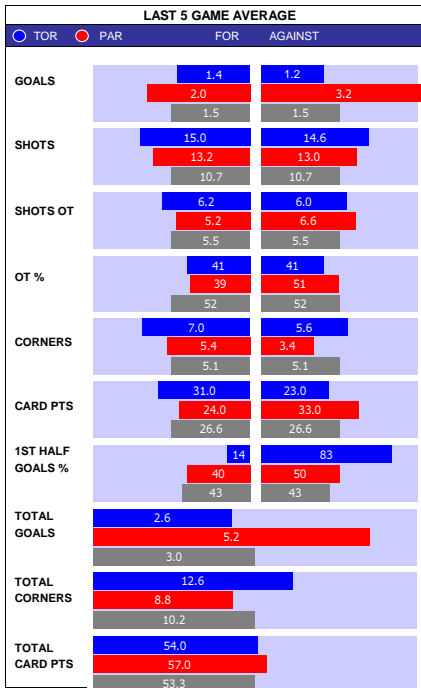

ITALIAN SERIE A				
P	TEAM	PL	GD	PTS
1	Inter	34	45	82
2	Atalanta	34	39	69
3	Juventus	34	36	69
4	Milan	34	21	69
5	Napoli	34	36	67
6	Lazio	33	11	64
7	Roma	34	8	56
8	Sassuolo	34	5	53
9	Sampdoria	34	-2	45
10	Verona	34	-4	40
11	Udinese	34	-7	39
12	Bologna	34	-9	39
13	Genoa	34	-12	36
14	Fiorentina	34	-12	35
15	Spezia	34	-20	34
16	Cagliari	34	-17	32
17	Torino	32	-10	31
18	Benevento	34	-31	31
19	Parma	33	-34	20
20	Crotone	34	-43	18

HEAD TO HEAD										
DIV	DATE	H / A	G	S	O	C	Y	R		
IT1	03-01-21	Parma	0	15	6	9	2	0		
		Torino	3	14	8	3	2	0		
IT1	20-06-20	Torino	1	14	9	5	1	0		
		Parma	1	6	5	2	2	0		
IT1	30-09-19	Parma	3	13	7	7	2	0		
		Torino	2	6	5	3	3	1		
IT1	06-04-19	Parma	0	5	1	3	4	0		
		Torino	0	12	4	4	5	0		
IT1	10-11-18	Torino	1	12	4	7	2	0		
		Parma	2	11	7	7	4	0		
PER GAME AVGE :			2.6	21.6	11.2	10.0	5.4	0.2		

TORINO 10 MATCH FORM									
SS	DATE	CMP	VEN	OPPOSITION	T	N	R	SCORE	
20/21	2604	ITA1	H	Napoli	5	5	L	0	2
20/21	2104	ITA1	A	Bologna	11	12	D	1	1
20/21	1804	ITA1	H	Roma	6	7	W	3	1
20/21	1004	ITA1	A	Udinese	12	11	W	0	1
20/21	0304	ITA1	H	Juventus	4	3	D	2	2
20/21	2103	ITA1	A	Sampdoria	12	9	L	1	0
20/21	1703	ITA1	H	Sassuolo	8	8	W	3	2
20/21	1403	ITA1	H	Inter	1	1	L	1	2
20/21	0703	ITA1	A	Crotone	20	20	L	4	2
20/21	1902	ITA1	A	Cagliari	18	16	W	0	1

SQUAD STATS - SEASON TO DATE			
	TORINO		PARMA
P PLAYER	APP	S	GLS
G Salvatore Sirigu	27	0	0
G Vanja Milinkovic-Savic	5	0	0
D Bremer	27	0	4
D Armando Izzo	20	1	2
D Lyanco	20	1	0
D Wilfried Stephane Singo	18	6	1
D Cristian Ansaldi	15	10	1
D Ricardo Rodriguez	14	1	0
M Tomas Rincon	28	2	1
M Sasa Lukic	21	7	3
M Karol Linetty	19	5	1
M Rolando Mandragora	12	0	3
M Souhalio Meite	11	3	1
M Amer Gojak	6	9	1
F Andrea Belotti	29	1	12
F Simone Verdi	15	13	1
F Simone Zaza	13	10	6
F Antonio Sanabria	7	2	5
F Federico Bonazzoli	3	14	2
M Jasmin Kurtic	28	2	4
M Juraj Kucka	26	0	7
M Hernani	23	6	7
M Gaston Brugman	19	4	1
M Alberto Grassi	11	9	0
M Simon Sohm	5	9	0
F Gervinho	22	1	5
F Andreas Cornelius	17	7	1
F Yann Karamoh	16	8	2
F Dennis Man	8	6	2
F Roberto Inglese	6	8	0