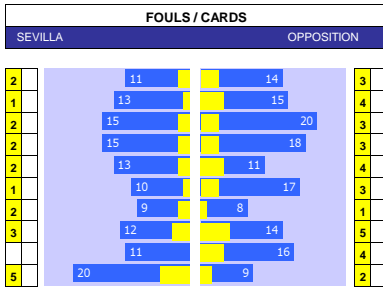

SEVILLA 10 MATCH FORM									
SS	DATE	CMP	VEN	OPPOSITION	T	N	R	SCORE	
20/21	2504	SP1	H	Granada	8	8	W	2	1
20/21	2104	SP1	A	Levante	9	13	W	0	1
20/21	1804	SP1	A	Sociedad	5	5	W	1	2
20/21	1204	SP1	A	Celta	11	9	W	3	4
20/21	0404	SP1	H	Ath Madrid	1	1	W	1	0
20/21	2003	SP1	A	Valladolid	16	16	D	1	1
20/21	1703	SP1	H	Elche	17	19	W	2	0
20/21	1403	SP1	H	Betis	6	7	W	1	0
20/21	0603	SP1	A	Elche	19	19	L	2	1
20/21	2702	SP1	H	Barcelona	3	2	L	0	2

SQUAD STATS - SEASON TO DATE									
SEVILLA					ATH BILBAO				
P	PLAYER	APP	S	GLS	P	PLAYER	APP	S	GLS
G	Bono	29	0	1	G	Unai Simon	33	0	0
G	Tomas Vaclik	4	0	0	G	Jokin Ezkieta	0	0	0
D	Jesus Navas	30	0	0	D	Ander Capa	25	3	2
D	Diego Carlos	28	1	1	D	Inigo Martinez	25	0	1
D	Jules Kounde	28	1	2	D	Yuri	21	2	1
D	Marcos Acuna	23	3	1	D	Unai Nunez	19	2	1
D	Sergi Gomez	9	0	0	D	Yeray	19	1	1
D	Karim Rekik	5	5	0	D	Oscar De Marcos	13	7	1

ATH BILBAO 10 MATCH FORM									
SS	DATE	CMP	VEN	OPPOSITION	T	N	R	SCORE	
20/21	2804	SP1	H	Valladolid	18	16	D	2	2
20/21	2504	SP1	H	Ath Madrid	1	1	W	2	1
20/21	2104	SP1	A	Betis	6	7	D	0	0
20/21	1004	SP1	H	Alaves	20	17	D	0	0
20/21	0704	SP1	A	Sociedad	7	5	D	1	1
20/21	2003	SP1	H	Eibar	19	20	D	1	1
20/21	1403	SP1	A	Celta	10	9	D	0	0
20/21	1003	SP1	A	Ath Madrid	1	1	L	2	1
20/21	0703	SP1	H	Granada	8	8	W	2	1
20/21	2602	SP1	A	Levante	8	13	D	1	1