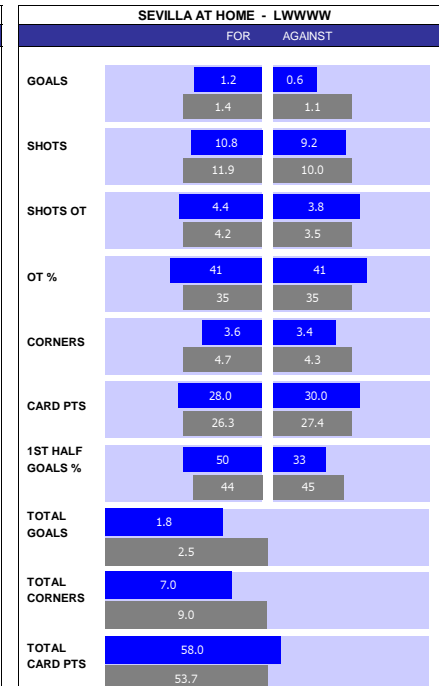

SPANISH LA LIGA				
P	TEAM	PL	GD	PTS
1	Ath Madrid	34	39	76
2	Barcelona	34	47	74
3	Real Madrid	34	34	74
4	Sevilla	33	23	70
5	Sociedad	34	16	53
6	Villarreal	34	13	52
7	Betis	34	-3	51
8	Granada	34	-12	45
9	Celta	34	-5	44
10	Ath Bilbao	33	7	42
11	Osasuna	34	-10	40
12	Cadiz	34	-20	40
13	Levante	34	-10	38
14	Valencia	34	-8	36
15	Getafe	34	-14	34
16	Valladolid	34	-14	31
17	Alaves	34	-24	31
18	Huesca	34	-18	30
19	Elche	34	-21	30
20	Eibar	34	-20	26

HEAD TO HEAD									
DIV	DATE	H / A	G	S	O	C	Y	R	
SP1	31-10-20	Ath Bilbao	2	16	5	6	5	0	
		Sevilla	1	7	3	1	5	0	
SP1	09-07-20	Ath Bilbao	1	13	4	4	3	0	
		Sevilla	2	20	7	7	2	0	
SP1	03-01-20	Sevilla	1	9	2	9	2	0	
		Ath Bilbao	1	6	1	1	4	0	
SP1	18-05-19	Sevilla	2	9	3	2	4	0	
		Ath Bilbao	0	9	1	3	2	0	
SP1	13-01-19	Ath Bilbao	2	10	3	7	4	0	
		Sevilla	0	10	4	6	3	0	
PER GAME AVGE :			2.4	21.8	6.6	9.2	6.8	0.0	

SEVILLA 10 MATCH FORM									
SS	DATE	CMP	VEN	OPPOSITION	T	N	R	SCORE	
20/21	2504	SP1	H	Granada	8	8	W	2	1
20/21	2104	SP1	A	Levante	9	13	W	0	1
20/21	1804	SP1	A	Sociedad	5	5	W	1	2
20/21	1204	SP1	A	Celta	11	9	W	3	4
20/21	0404	SP1	H	Ath Madrid	1	1	W	1	0
20/21	2003	SP1	A	Valladolid	16	16	D	1	1
20/21	1703	SP1	H	Elche	17	19	W	2	0
20/21	1403	SP1	H	Betis	6	7	W	1	0
20/21	0603	SP1	A	Elche	19	19	L	2	1
20/21	2702	SP1	H	Barcelona	3	2	L	0	2

SQUAD STATS - SEASON TO DATE									
SEVILLA					ATH BILBAO				
P	PLAYER	APP	S	GLS	P	PLAYER	APP	S	GLS
G	Bono	29	0	1	G	Unai Simon	33	0	0
G	Tomas Vaclik	4	0	0	G	Jokin Ezkieta	0	0	0
D	Jesus Navas	30	0	0	D	Ander Capa	25	3	2
D	Diego Carlos	28	1	1	D	Inigo Martinez	25	0	1
D	Jules Kounde	28	1	2	D	Yuri	21	2	1
D	Marcos Acuna	23	3	1	D	Unai Nunez	19	2	1
D	Sergi Gomez	9	0	0	D	Yeray	19	1	1
D	Karim Rekik	5	5	0	D	Oscar De Marcos	13	7	1

ATH BILBAO 10 MATCH FORM									
SS	DATE	CMP	VEN	OPPOSITION	T	N	R	SCORE	
20/21	2804	SP1	H	Valladolid	18	16	D	2	2
20/21	2504	SP1	H	Ath Madrid	1	1	W	2	1
20/21	2104	SP1	A	Betis	6	7	D	0	0
20/21	1004	SP1	H	Alaves	20	17	D	0	0
20/21	0704	SP1	A	Sociedad	7	5	D	1	1
20/21	2003	SP1	H	Eibar	19	20	D	1	1
20/21	1403	SP1	A	Celta	10	9	D	0	0
20/21	1003	SP1	A	Ath Madrid	1	1	L	2	1
20/21	0703	SP1	H	Granada	8	8	W	2	1
20/21	2602	SP1	A	Levante	8	13	D	1	1