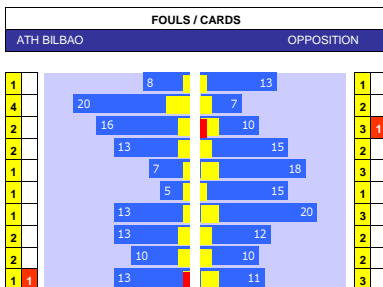

M	Lucas Ocampos	26	3	5	M	Raul Garcia	20	10	5
M	Joan Jordan	25	6	1	M	Dani Garcia	20	6	0
M	Fernando	25	2	2	M	Vesga	16	9	0
M	Suso	23	6	3	M	Unai Vencedor Paris	16	7	0
M	Ivan Rakitic	22	10	3	M	Unai Lopez	13	9	3
M	Oliver	14	14	0	M	Jon Morcillo	12	14	1
F	Youssef En-Nesyri	20	13	17	F	Inaki Williams	26	7	5
F	Luuk de Jong	13	17	4	F	Alex Berenguer	23	7	8
F	Munir El Haddadi	9	15	4	F	Iker Muniain	23	5	5
F	Carlos Fernandez	2	3	0	F	Asier Villalibre	12	18	4
F	Oussama Idrissi	0	3	0	F	Kenan Kodro	0	3	1