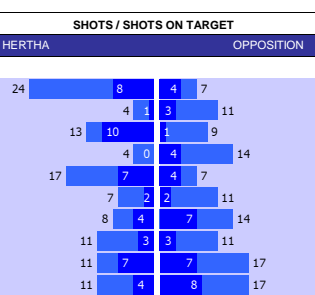

SQUAD STATS - SEASON TO DATE

MAINZ	HERTHA						
M Leandro Barreiro Martins	23	2	2	M Lucas Tousart	22	1	0
M Jean-Paul Boetius	20	7	1	M Vladimir Darida	21	1	0
M Danny Latza	20	5	0	M Matteo Guendouzi	17	5	2
M Robin Quaison	16	8	4	M Santiago Ascacibar	5	2	1
M Karim Onisiwo	15	12	3	M Matthew Leckie	2	12	0
M Dominik Kohr	11	2	1	M Javairo Dilrosun	2	6	0
F Jonathan Burkhardt	15	13	2	F Matheus Cunha	23	1	7
F Jean-Philippe Mateta	12	3	7	F Dodi Lukebakio	21	6	5
F Adam Szalai	7	8	1	F Krzysztof Piatek	15	13	6
F Robert Glatzel	2	8	2	F Jhon Cordoba	15	3	7
F Ji Dong-Won	0	6	0	F Jessic Ngankam	0	12	1