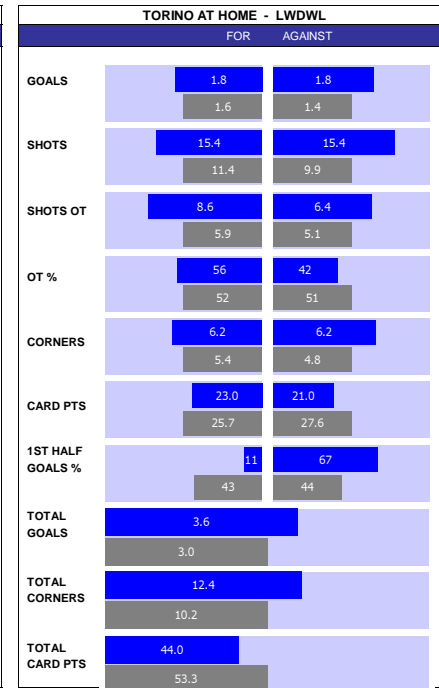

ITALIAN SERIE A				
P	TEAM	PL	GD	PTS
1	Inter	34	45	82
2	Atalanta	34	39	69
3	Juventus	34	36	69
4	Milan	34	21	69
5	Napoli	34	36	67
6	Lazio	33	11	64
7	Roma	34	8	56
8	Sassuolo	34	5	53
9	Sampdoria	34	-2	45
10	Verona	34	-4	40
11	Udinese	34	-7	39
12	Bologna	34	-9	39
13	Genoa	34	-12	36
14	Fiorentina	34	-12	35
15	Spezia	34	-20	34
16	Cagliari	34	-17	32
17	Torino	32	-10	31
18	Benevento	34	-31	31
19	Parma	33	-34	20
20	Crotone	34	-43	18

HEAD TO HEAD										
DIV	DATE	H / A	G	S	O	C	Y	R		
IT1	03-01-21	Parma	0	15	6	9	2	0		
		Torino	3	14	8	3	2	0		
IT1	20-06-20	Torino	1	14	9	5	1	0		
		Parma	1	6	5	2	2	0		
IT1	30-09-19	Parma	3	13	7	7	2	0		
		Torino	2	6	5	3	3	1		
IT1	06-04-19	Parma	0	5	1	3	4	0		
		Torino	0	12	4	4	5	0		
IT1	10-11-18	Torino	1	12	4	7	2	0		
		Parma	2	11	7	7	4	0		
PER GAME AVGE :			2.6	21.6	11.2	10.0	5.4	0.2		

TORINO 10 MATCH FORM									
SS	DATE	CMP	VEN	OPPOSITION	T	N	R	SCORE	
20/21	2604	ITA1	H	Napoli	5	5	L	0	2
20/21	2104	ITA1	A	Bologna	11	12	D	1	1
20/21	1804	ITA1	H	Roma	6	7	W	3	1
20/21	1004	ITA1	A	Udinese	12	11	W	0	1
20/21	0304	ITA1	H	Juventus	4	3	D	2	2
20/21	2103	ITA1	A	Sampdoria	12	9	L	1	0
20/21	1703	ITA1	H	Sassuolo	8	8	W	3	2
20/21	1403	ITA1	H	Inter	1	1	L	1	2
20/21	0703	ITA1	A	Crotone	20	20	L	4	2
20/21	1902	ITA1	A	Cagliari	18	16	W	0	1

SQUAD STATS - SEASON TO DATE			
	TORINO		PARMA
P PLAYER	APP	S	GLS
G Salvatore Sirigu	27	0	0
G Vanja Milinkovic-Savic	5	0	0
D Bremer	27	0	4
D Armando Izzo	20	1	2
D Lyanco	20	1	0
D Wilfried Stephane Singo	18	6	1
D Cristian Ansaldi	15	10	1
D Ricardo Rodriguez	14	1	0
M Tomas Rincon	28	2	1
M Sasa Lukic	21	7	3
M Karol Linetty	19	5	1
M Rolando Mandragora	12	0	3
M Souhalio Meite	11	3	1
M Amer Gojak	6	9	1
F Andrea Belotti	29	1	12
F Simone Verdi	15	13	1
F Simone Zaza	13	10	6
F Antonio Sanabria	7	2	5
F Federico Bonazzoli	3	14	2
M Jasmin Kurtic	28	2	4
M Juraj Kucka	26	0	7
M Hernani	23	6	7
M Gaston Brugman	19	4	1
M Alberto Grassi	11	9	0
M Simon Sohm	5	9	0
F Gervinho	22	1	5
F Andreas Cornelius	17	7	1
F Yann Karamoh	16	8	2
F Dennis Man	8	6	2
F Roberto Inglese	6	8	0