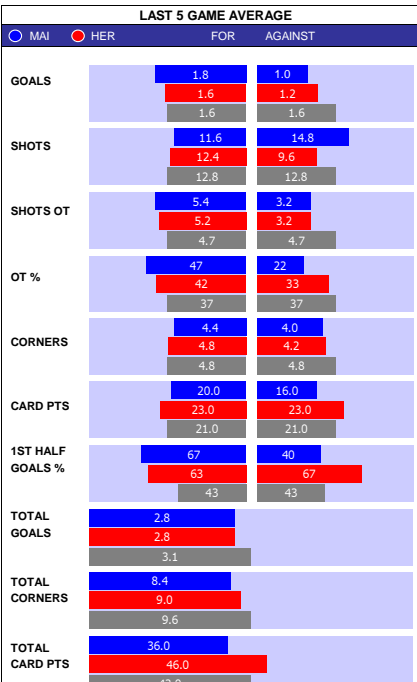

GERMAN BUNDESLIGA				
P	TEAM	PL	GD	PTS
1	Bayern Munich	31	46	71
2	RB Leipzig	31	30	64
3	Wolfsburg	31	22	57
4	Ein Frankfurt	31	15	56
5	Dortmund	31	24	55
6	Leverkusen	31	16	50
7	M'gladbach	31	13	46
8	Union Berlin	31	9	46
9	Freiburg	30	2	41
10	Stuttgart	31	1	39
11	Hoffenheim	31	-5	36
12	Mainz	30	-16	34
13	Augsburg	31	-16	33
14	Werder Bremen	31	-17	30
15	Bielefeld	31	-28	30
16	FC Koln	31	-24	29
17	Hertha	28	-14	26
18	Schalke 04	30	-58	13

HEAD TO HEAD

DIV	DATE	H / A	G	S	O	C	Y	R
GE1	15-12-20	Hertha	0	9	0	5	3	0
		Mainz	0	5	0	4	1	0
GE1	08-02-20	Hertha	1	13	3	10	4	1
		Mainz	3	10	3	1	1	0
GE1	14-09-19	Mainz	2	14	5	6	2	0
		Hertha	1	16	8	3	2	0
GE1	02-03-19	Hertha	2	11	4	4	0	0
		Mainz	1	13	1	1	2	0
GE1	06-10-18	Mainz	0	23	3	5	0	0
		Hertha	0	11	1	6	2	0
PER GAME AVGE :			2.0	25.0	5.6	9.0	3.4	0.2

MAINZ 10 MATCH FORM

SS	DATE	CMP	VEN	OPPOSITION	T	N	R	SCORE
20/21	2404	GER1	H	Bayern Munich	1	1	W	2 1
20/21	2104	GER1	A	Werder Bremen	13	14	W	0 1
20/21	1104	GER1	A	FC Koln	17	16	W	2 3
20/21	0304	GER1	H	Bielefeld	17	15	D	1 1
20/21	2103	GER1	A	Hoffenheim	11	11	W	1 2
20/21	1303	GER1	H	Freiburg	8	9	W	1 0
20/21	0503	GER1	A	Schalke 04	18	18	D	0 0
20/21	2802	GER1	H	Augsburg	13	13	L	0 1
20/21	2002	GER1	A	M'gladbach	7	7	W	1 2
20/21	1302	GER1	A	Leverkusen	5	6	D	2 2

SQUAD STATS - SEASON TO DATE

MAINZ	HERTHA						
P PLAYER	APP	S	GLS	P PLAYER	APP	S	GLS
G Robin Zentner	29	0	0	G Alexander Schwolow	20	0	0
G Finn Dahmen	1	0	0	G Rune Jarstein	8	0	0
D Moussa Niakhate	28	0	3	D Niklas Stark	28	0	0
D Jeremiah St. Juste	28	0	0	D Maximilian Mittelstadt	20	5	0
D Philipp Mwene	17	0	0	D Peter Pekarik	19	1	2
D Daniel Brosinski	14	4	2	D Dedyrick Boyata	13	0	0
D Stefan Bell	14	0	0	D Omar Alerete	11	3	0
D Alexander Hack	12	6	1	D Marvin Plattenhardt	10	3	0