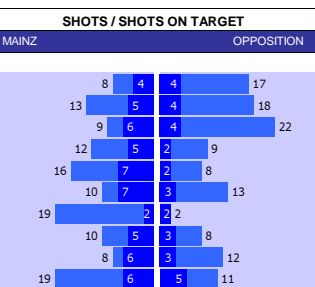

MAINZ 10 MATCH FORM

SS	DATE	CMP	VEN	OPPOSITION	T	N	R	SCORE
20/21	2404	GER1	H	Bayern Munich	1	1	W	2 1
20/21	2104	GER1	A	Werder Bremen	13	14	W	0 1
20/21	1104	GER1	A	FC Koln	17	16	W	2 3
20/21	0304	GER1	H	Bielefeld	17	15	D	1 1
20/21	2103	GER1	A	Hoffenheim	11	11	W	1 2
20/21	1303	GER1	H	Freiburg	8	9	W	1 0
20/21	0503	GER1	A	Schalke 04	18	18	D	0 0
20/21	2802	GER1	H	Augsburg	13	13	L	0 1
20/21	2002	GER1	A	M'gladbach	7	7	W	1 2
20/21	1302	GER1	A	Leverkusen	5	6	D	2 2

SQUAD STATS - SEASON TO DATE

MAINZ	HERTHA						
P PLAYER	APP	S	GLS	P PLAYER	APP	S	GLS
G Robin Zentner	29	0	0	G Alexander Schwolow	20	0	0
G Finn Dahmen	1	0	0	G Rune Jarstein	8	0	0
D Moussa Niakhate	28	0	3	D Niklas Stark	28	0	0
D Jeremiah St. Juste	28	0	0	D Maximilian Mittelstadt	20	5	0
D Philipp Mwene	17	0	0	D Peter Pekarik	19	1	2
D Daniel Brosinski	14	4	2	D Dedyrick Boyata	13	0	0
D Stefan Bell	14	0	0	D Omar Alerete	11	3	0
D Alexander Hack	12	6	1	D Marvin Plattenhardt	10	3	0

HERTHA 10 MATCH FORM

SS	DATE	CMP	VEN	OPPOSITION	T	N	R	SCORE
20/21	1004	GER1	H	M'gladbach	9	7	D	2 2
20/21	0404	GER1	A	Union Berlin	8	8	D	1 1
20/21	2103	GER1	H	Leverkusen	6	6	W	3 0
20/21	1303	GER1	A	Dortmund	6	5	L	2 0
20/21	0603	GER1	H	Augsburg	13	13	W	2 1
20/21	2702	GER1	A	Wolfsburg	3	3	L	2 0
20/21	2102	GER1	H	RB Leipzig	2	2	L	0 3
20/21	1302	GER1	A	Stuttgart	10	10	D	1 1
20/21	0502	GER1	H	Bayern Munich	1	1	L	0 1
20/21	3001	GER1	A	Ein Frankfurt	6	4	L	3 1