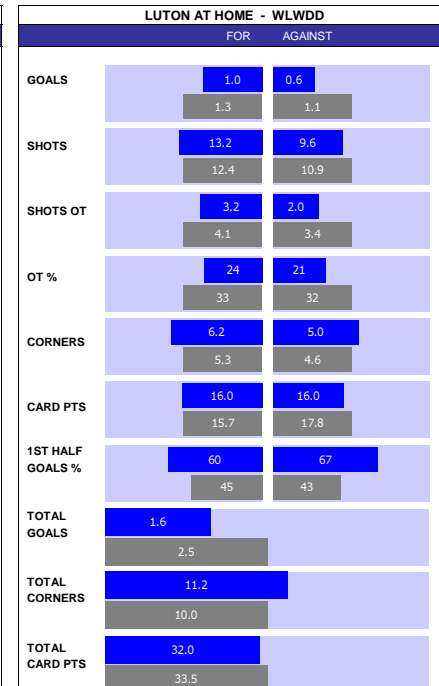

ENGLISH CHAMPIONSHIP 01/05/21				
P	TEAM	PL	GD	PTS
1	Norwich	45	39	96
2	Watford	45	31	88
3	Brentford	45	35	84
4	Swansea	45	19	80
5	Bournemouth	45	29	77
6	Barnsley	45	8	77
7	Reading	45	8	69
8	Cardiff	45	17	67
9	QPR	45	0	65
10	Middlesbrough	45	5	64
11	Millwall	45	0	62
12	Luton	44	-9	61
13	Preston	45	-8	58
14	Stoke	45	-4	57
15	Blackburn	45	8	54
16	Nott'm Forest	45	-7	52
17	Coventry	45	-17	52
18	Birmingham	45	-21	52
19	Bristol City	45	-20	51
20	Huddersfield	45	-21	48
21	Sheffield Weds	45	-21	46
22	Derby	45	-22	43
23	Rotherham	44	-16	40
24	Wycombe	45	-33	40