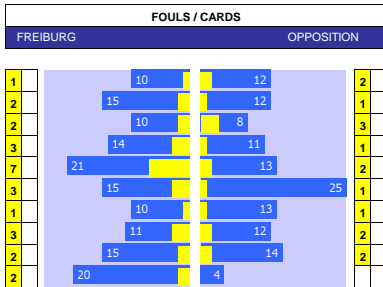

M Lucas Tousart	22	1	0		M Nicolas Hofler	26	1	1
	M Vladimir Darida	21	1	0		M Jonathan Schmid	25	2	1
	M Matteo Guendouzi	17	5	2		M Baptiste Santamaria	25	1	1
	M Santiago Ascacibar	5	2	1		M Vincenzo Grifo	24	3	8
	M Matthew Leckie	2	12	0		M Roland Sallai	19	6	8
	M Javairo Dilrosun	2	6	0		M Jeong Woo-Young	7	16	3
	F Matheus Cunha	23	1	7		F Lucas Holer	21	8	4
	F Dodi Lukebakio	21	6	5		F Ermedin Demirovic	16	10	4
	F Krzysztof Piatek	15	13	6		F Nils Petersen	9	19	7
	F Jhon Cordoba	15	3	7		F Nishan Burkart	0	1	0
	F Jessic Ngankam	0	12	1		F Kevin Schade	0	0	0