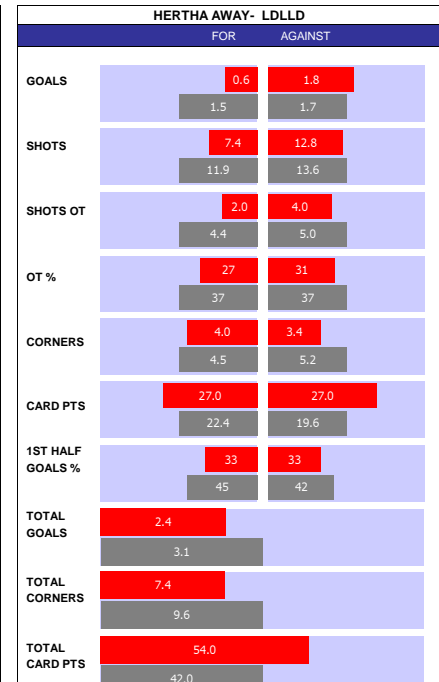

GERMAN BUNDESLIGA				
P	TEAM	PL	GD	PTS
1	Bayern Munich	31	46	71
2	RB Leipzig	31	30	64
3	Wolfsburg	31	22	57
4	Ein Frankfurt	31	15	56
5	Dortmund	31	24	55
6	Leverkusen	31	16	50
7	M'gladbach	31	13	46
8	Union Berlin	31	9	46
9	Freiburg	30	2	41
10	Stuttgart	31	1	39
11	Hoffenheim	31	-5	36
12	Mainz	30	-16	34
13	Augsburg	31	-16	33
14	Werder Bremen	31	-17	30
15	Bielefeld	31	-28	30
16	FC Koln	31	-24	29
17	Hertha	28	-14	26
18	Schalke 04	30	-58	13

HEAD TO HEAD

DIV	DATE	H / A	G	S	O	C	Y	R
GE1	15-12-20	Hertha	0	9	0	5	3	0
		Mainz	0	5	0	4	1	0
GE1	08-02-20	Hertha	1	13	3	10	4	1
		Mainz	3	10	3	1	1	0
GE1	14-09-19	Mainz	2	14	5	6	2	0
		Hertha	1	16	8	3	2	0
GE1	02-03-19	Hertha	2	11	4	4	0	0
		Mainz	1	13	1	1	2	0
GE1	06-10-18	Mainz	0	23	3	5	0	0
		Hertha	0	11	1	6	2	0
PER GAME AVGE :			2.0	25.0	5.6	9.0	3.4	0.2

MAINZ 10 MATCH FORM

SS	DATE	CMP	VEN	OPPOSITION	T	N	R	SCORE
20/21	2404	GER1	H	Bayern Munich	1	1	W	2 1
20/21	2104	GER1	A	Werder Bremen	13	14	W	0 1
20/21	1104	GER1	A	FC Koln	17	16	W	2 3
20/21	0304	GER1	H	Bielefeld	17	15	D	1 1
20/21	2103	GER1	A	Hoffenheim	11	11	W	1 2
20/21	1303	GER1	H	Freiburg	8	9	W	1 0
20/21	0503	GER1	A	Schalke 04	18	18	D	0 0
20/21	2802	GER1	H	Augsburg	13	13	L	0 1
20/21	2002	GER1	A	M'gladbach	7	7	W	1 2
20/21	1302	GER1	A	Leverkusen	5	6	D	2 2

SQUAD STATS - SEASON TO DATE

MAINZ	HERTHA						
P PLAYER	APP	S	GLS	P PLAYER	APP	S	GLS
G Robin Zentner	29	0	0	G Alexander Schwolow	20	0	0
G Finn Dahmen	1	0	0	G Rune Jarstein	8	0	0
D Moussa Niakhate	28	0	3	D Niklas Stark	28	0	0
D Jeremiah St. Juste	28	0	0	D Maximilian Mittelstadt	20	5	0
D Philipp Mwene	17	0	0	D Peter Pekarik	19	1	2
D Daniel Brosinski	14	4	2	D Dedyrick Boyata	13	0	0
D Stefan Bell	14	0	0	D Omar Alerete	11	3	0
D Alexander Hack	12	6	1	D Marvin Plattenhardt	10	3	0