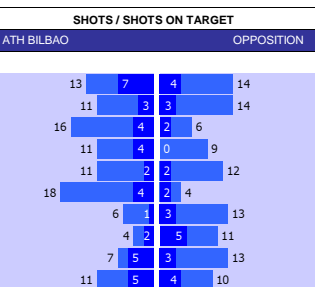

M	Lucas Ocampos	26	3	5	M	Raul Garcia	20	10	5
M	Joan Jordan	25	6	1	M	Dani Garcia	20	6	0
M	Fernando	25	2	2	M	Vesga	16	9	0
M	Suso	23	6	3	M	Unai Vencedor Paris	16	7	0
M	Ivan Rakitic	22	10	3	M	Unai Lopez	13	9	3
M	Oliver	14	14	0	M	Jon Morcillo	12	14	1
F	Youssef En-Nesyri	20	13	17	F	Inaki Williams	26	7	5
F	Luuk de Jong	13	17	4	F	Alex Berenguer	23	7	8
F	Munir El Haddadi	9	15	4	F	Iker Muniain	23	5	5
F	Carlos Fernandez	2	3	0	F	Asier Villalibre	12	18	4
F	Oussama Idrissi	0	3	0	F	Kenan Kodro	0	3	1