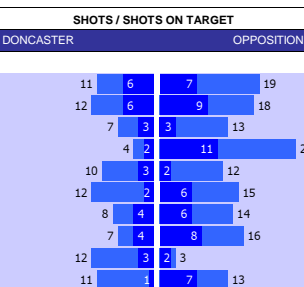

M	Sullay Kaikai	33	3	7	M	Matt Smith	35	3	10
M	Kenny Dougall	30	2	1	M	Taylor Richards	27	13	1
M	Grant Ward	29	7	1	M	Josh Sims	20	6	1
M	Christopher Hamilton	19	3	5	M	Jon Taylor	19	6	4
M	Ethan Robson	15	13	0	M	Ben Whiteman	18	0	5
M	Elliot Embleton	12	4	1	M	James Coppinger	16	14	4
F	Jerry Yates	40	3	20	F	Fejiri Okenabirhie	29	9	11
F	Ellis Simms	16	3	5	F	Omar Bogle	13	2	2
F	Gary Madine	15	5	4	F	Tyreecce John-Jules	11	5	4
F	Keshi Anderson	10	5	2	F	Elliot Simoes	7	1	0
F	Beryly Lubula	5	7	0	F	Rayhaan Tulloch	2	0	0