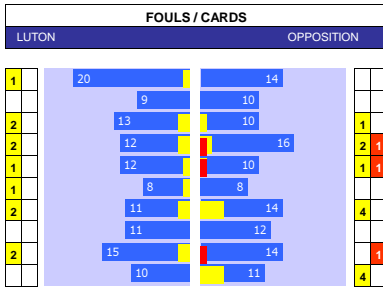

LUTON 10 MATCH FORM

SS	DATE	CMP	VEN	OPPOSITION	T	N	R	SCORE
20/21	0105	CH	H	Middlesbrough	9	10	D	1 1
20/21	2504	CH	A	Bristol City	18	19	W	2 3
20/21	2104	CH	H	Reading	7	7	D	0 0
20/21	1704	CH	H	Watford	2	2	W	1 0
20/21	1004	CH	A	Wycombe	24	24	W	1 3
20/21	0504	CH	H	Barnsley	5	6	L	1 2
20/21	0204	CH	A	Derby	19	22	L	2 0
20/21	2003	CH	A	Preston	16	13	W	2 0
20/21	1603	CH	H	Coventry	20	17	W	2 0
20/21	1303	CH	H	Swansea	4	4	L	0 1