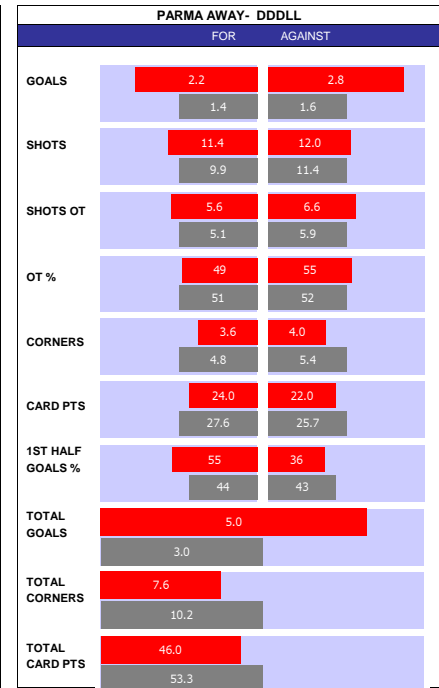

ITALIAN SERIE A				
P	TEAM	PL	GD	PTS
1	Inter	34	45	82
2	Atalanta	34	39	69
3	Juventus	34	36	69
4	Milan	34	21	69
5	Napoli	34	36	67
6	Lazio	33	11	64
7	Roma	34	8	56
8	Sassuolo	34	5	53
9	Sampdoria	34	-2	45
10	Verona	34	-4	40
11	Udinese	34	-7	39
12	Bologna	34	-9	39
13	Genoa	34	-12	36
14	Fiorentina	34	-12	35
15	Spezia	34	-20	34
16	Cagliari	34	-17	32
17	Torino	32	-10	31
18	Benevento	34	-31	31
19	Parma	33	-34	20
20	Crotone	34	-43	18

HEAD TO HEAD										
DIV	DATE	H / A	G	S	O	C	Y	R		
IT1	03-01-21	Parma	0	15	6	9	2	0		
		Torino	3	14	8	3	2	0		
IT1	20-06-20	Torino	1	14	9	5	1	0		
		Parma	1	6	5	2	2	0		
IT1	30-09-19	Parma	3	13	7	7	2	0		
		Torino	2	6	5	3	3	1		
IT1	06-04-19	Parma	0	5	1	3	4	0		
		Torino	0	12	4	4	5	0		
IT1	10-11-18	Torino	1	12	4	7	2	0		
		Parma	2	11	7	7	4	0		
PER GAME AVGE :			2.6	21.6	11.2	10.0	5.4	0.2		

TORINO 10 MATCH FORM									
SS	DATE	CMP	VEN	OPPOSITION	T	N	R	SCORE	
20/21	2604	ITA1	H	Napoli	5	5	L	0	2
20/21	2104	ITA1	A	Bologna	11	12	D	1	1
20/21	1804	ITA1	H	Roma	6	7	W	3	1
20/21	1004	ITA1	A	Udinese	12	11	W	0	1
20/21	0304	ITA1	H	Juventus	4	3	D	2	2
20/21	2103	ITA1	A	Sampdoria	12	9	L	1	0
20/21	1703	ITA1	H	Sassuolo	8	8	W	3	2
20/21	1403	ITA1	H	Inter	1	1	L	1	2
20/21	0703	ITA1	A	Crotone	20	20	L	4	2
20/21	1902	ITA1	A	Cagliari	18	16	W	0	1

SQUAD STATS - SEASON TO DATE			
	TORINO		PARMA
P PLAYER	APP	S	GLS
G Salvatore Sirigu	27	0	0
G Vanja Milinkovic-Savic	5	0	0
D Bremer	27	0	4
D Armando Izzo	20	1	2
D Lyanco	20	1	0
D Wilfried Stephane Singo	18	6	1
D Cristian Ansaldi	15	10	1
D Ricardo Rodriguez	14	1	0
M Tomas Rincon	28	2	1
M Sasa Lukic	21	7	3
M Karol Linetty	19	5	1
M Rolando Mandragora	12	0	3
M Souhalio Meite	11	3	1
M Amer Gojak	6	9	1
F Andrea Belotti	29	1	12
F Simone Verdi	15	13	1
F Simone Zaza	13	10	6
F Antonio Sanabria	7	2	5
F Federico Bonazzoli	3	14	2
M Jasmin Kurtic	28	2	4
M Juraj Kucka	26	0	7
M Hernani	23	6	7
M Gaston Brugman	19	4	1
M Alberto Grassi	11	9	0
M Simon Sohm	5	9	0
F Gervinho	22	1	5
F Andreas Cornelius	17	7	1
F Yann Karamoh	16	8	2
F Dennis Man	8	6	2
F Roberto Inglese	6	8	0