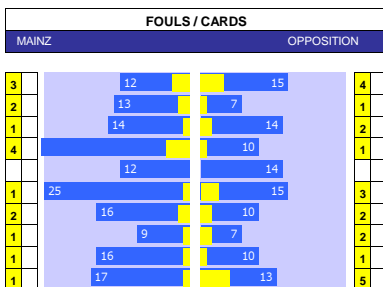

MAINZ 10 MATCH FORM

SS	DATE	CMP	VEN	OPPOSITION	T	N	R	SCORE
20/21	2404	GER1	H	Bayern Munich	1	1	W	2 1
20/21	2104	GER1	A	Werder Bremen	13	14	W	0 1
20/21	1104	GER1	A	FC Koln	17	16	W	2 3
20/21	0304	GER1	H	Bielefeld	17	15	D	1 1
20/21	2103	GER1	A	Hoffenheim	11	11	W	1 2
20/21	1303	GER1	H	Freiburg	8	9	W	1 0
20/21	0503	GER1	A	Schalke 04	18	18	D	0 0
20/21	2802	GER1	H	Augsburg	13	13	L	0 1
20/21	2002	GER1	A	M'gladbach	7	7	W	1 2
20/21	1302	GER1	A	Leverkusen	5	6	D	2 2

SQUAD STATS - SEASON TO DATE

MAINZ	HERTHA						
P PLAYER	APP	S	GLS	P PLAYER	APP	S	GLS
G Robin Zentner	29	0	0	G Alexander Schwolow	20	0	0
G Finn Dahmen	1	0	0	G Rune Jarstein	8	0	0
D Moussa Niakhate	28	0	3	D Niklas Stark	28	0	0
D Jeremiah St. Juste	28	0	0	D Maximilian Mittelstadt	20	5	0
D Philipp Mwene	17	0	0	D Peter Pekarik	19	1	2
D Daniel Brosinski	14	4	2	D Dedyrick Boyata	13	0	0
D Stefan Bell	14	0	0	D Omar Alerete	11	3	0
D Alexander Hack	12	6	1	D Marvin Plattenhardt	10	3	0

HERTHA 10 MATCH FORM

SS	DATE	CMP	VEN	OPPOSITION	T	N	R	SCORE
20/21	1004	GER1	H	M'gladbach	9	7	D	2 2
20/21	0404	GER1	A	Union Berlin	8	8	D	1 1
20/21	2103	GER1	H	Leverkusen	6	6	W	3 0
20/21	1303	GER1	A	Dortmund	6	5	L	2 0
20/21	0603	GER1	H	Augsburg	13	13	W	2 1
20/21	2702	GER1	A	Wolfsburg	3	3	L	2 0
20/21	2102	GER1	H	RB Leipzig	2	2	L	0 3
20/21	1302	GER1	A	Stuttgart	10	10	D	1 1
20/21	0502	GER1	H	Bayern Munich	1	1	L	0 1
20/21	3001	GER1	A	Ein Frankfurt	6	4	L	3 1