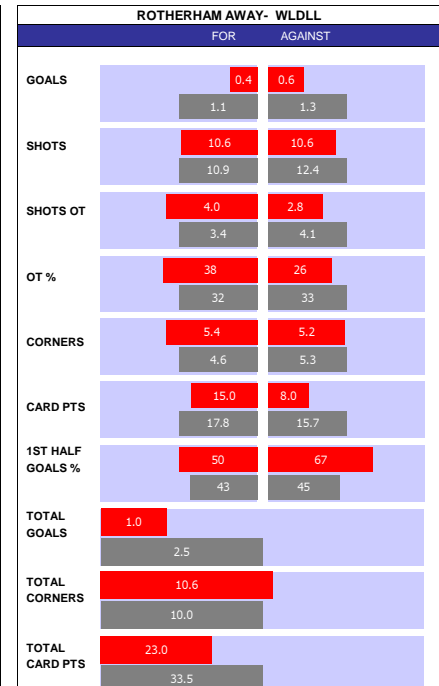

ENGLISH CHAMPIONSHIP 01/05/21				
P	TEAM	PL	GD	PTS
1	Norwich	45	39	96
2	Watford	45	31	88
3	Brentford	45	35	84
4	Swansea	45	19	80
5	Bournemouth	45	29	77
6	Barnsley	45	8	77
7	Reading	45	8	69
8	Cardiff	45	17	67
9	QPR	45	0	65
10	Middlesbrough	45	5	64
11	Millwall	45	0	62
12	Luton	44	-9	61
13	Preston	45	-8	58
14	Stoke	45	-4	57
15	Blackburn	45	8	54
16	Nott'm Forest	45	-7	52
17	Coventry	45	-17	52
18	Birmingham	45	-21	52
19	Bristol City	45	-20	51
20	Huddersfield	45	-21	48
21	Sheffield Weds	45	-21	46
22	Derby	45	-22	43
23	Rotherham	44	-16	40
24	Wycombe	45	-33	40