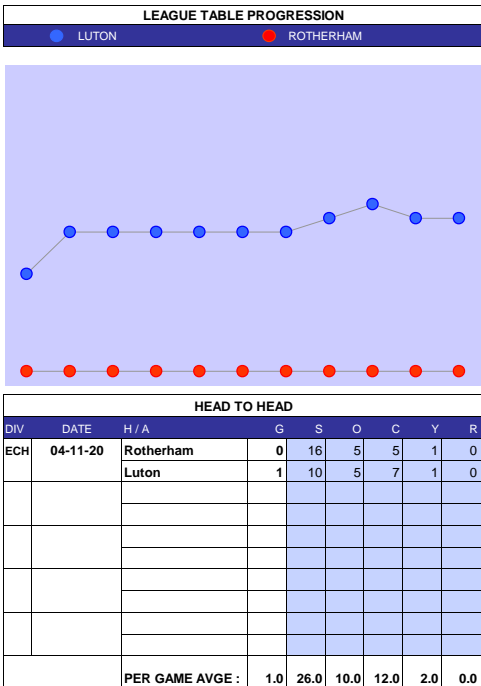

ENGLISH CHAMPIONSHIP 01/05/21				
P	TEAM	PL	GD	PTS
1	Norwich	45	39	96
2	Watford	45	31	88
3	Brentford	45	35	84
4	Swansea	45	19	80
5	Bournemouth	45	29	77
6	Barnsley	45	8	77
7	Reading	45	8	69
8	Cardiff	45	17	67
9	QPR	45	0	65
10	Middlesbrough	45	5	64
11	Millwall	45	0	62
12	Luton	44	-9	61
13	Preston	45	-8	58
14	Stoke	45	-4	57
15	Blackburn	45	8	54
16	Nott'm Forest	45	-7	52
17	Coventry	45	-17	52
18	Birmingham	45	-21	52
19	Bristol City	45	-20	51
20	Huddersfield	45	-21	48
21	Sheffield Weds	45	-21	46
22	Derby	45	-22	43
23	Rotherham	44	-16	40
24	Wycombe	45	-33	40