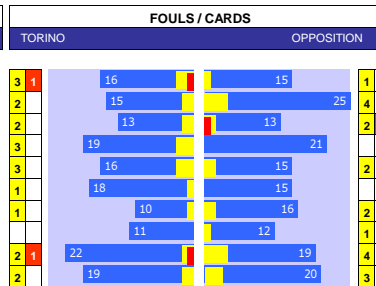

TORINO 10 MATCH FORM									
SS	DATE	CMP	VEN	OPPOSITION	T	N	R	SCORE	
20/21	2604	ITA1	H	Napoli	5	5	L	0	2
20/21	2104	ITA1	A	Bologna	11	12	D	1	1
20/21	1804	ITA1	H	Roma	6	7	W	3	1
20/21	1004	ITA1	A	Udinese	12	11	W	0	1
20/21	0304	ITA1	H	Juventus	4	3	D	2	2
20/21	2103	ITA1	A	Sampdoria	12	9	L	1	0
20/21	1703	ITA1	H	Sassuolo	8	8	W	3	2
20/21	1403	ITA1	H	Inter	1	1	L	1	2
20/21	0703	ITA1	A	Crotone	20	20	L	4	2
20/21	1902	ITA1	A	Cagliari	18	16	W	0	1

SQUAD STATS - SEASON TO DATE			
	TORINO		PARMA
P PLAYER	APP	S	GLS
G Salvatore Sirigu	27	0	0
G Vanja Milinkovic-Savic	5	0	0
D Bremer	27	0	4
D Armando Izzo	20	1	2
D Lyanco	20	1	0
D Wilfried Stephane Singo	18	6	1
D Cristian Ansaldi	15	10	1
D Ricardo Rodriguez	14	1	0
M Tomas Rincon	28	2	1
M Sasa Lukic	21	7	3
M Karol Linetty	19	5	1
M Rolando Mandragora	12	0	3
M Souhalio Meite	11	3	1
M Amer Gojak	6	9	1
F Andrea Belotti	29	1	12
F Simone Verdi	15	13	1
F Simone Zaza	13	10	6
F Antonio Sanabria	7	2	5
F Federico Bonazzoli	3	14	2
M Jasmin Kurtic	28	2	4
M Juraj Kucka	26	0	7
M Hernani	23	6	7
M Gaston Brugman	19	4	1
M Alberto Grassi	11	9	0
M Simon Sohm	5	9	0
F Gervinho	22	1	5
F Andreas Cornelius	17	7	1
F Yann Karamoh	16	8	2
F Dennis Man	8	6	2
F Roberto Inglese	6	8	0

PARMA 10 MATCH FORM									
SS	DATE	CMP	VEN	OPPOSITION	T	N	R	SCORE	
20/21	2404	ITA1	H	Crotone	20	20	L	3	4
20/21	2104	ITA1	A	Juventus	4	3	L	3	1
20/21	1704	ITA1	A	Cagliari	18	16	L	4	3
20/21	1004	ITA1	H	Milan	2	4	L	1	3
20/21	0304	ITA1	A	Benevento	16	18	D	2	2
20/21	1903	ITA1	H	Genoa	14	13	L	1	2
20/21	1403	ITA1	H	Roma	5	7	W	2	0
20/21	0703	ITA1	A	Fiorentina	16	14	D	3	3
20/21	0403	ITA1	H	Inter	1	1	L	1	2
20/21	2702	ITA1	A	Spezia	16	15	D	2	2