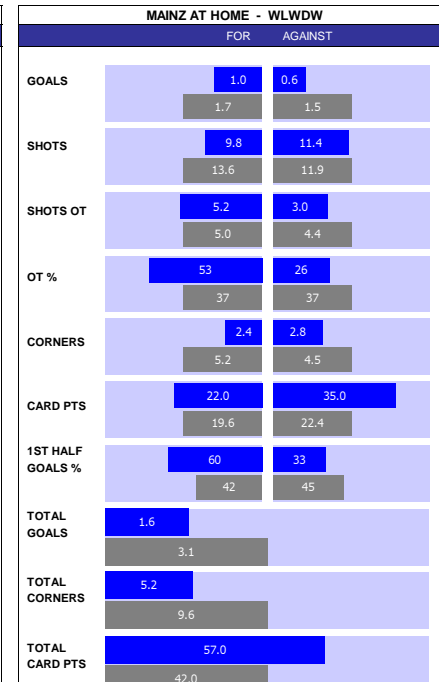

GERMAN BUNDESLIGA				
P	TEAM	PL	GD	PTS
1	Bayern Munich	31	46	71
2	RB Leipzig	31	30	64
3	Wolfsburg	31	22	57
4	Ein Frankfurt	31	15	56
5	Dortmund	31	24	55
6	Leverkusen	31	16	50
7	M'gladbach	31	13	46
8	Union Berlin	31	9	46
9	Freiburg	30	2	41
10	Stuttgart	31	1	39
11	Hoffenheim	31	-5	36
12	Mainz	30	-16	34
13	Augsburg	31	-16	33
14	Werder Bremen	31	-17	30
15	Bielefeld	31	-28	30
16	FC Koln	31	-24	29
17	Hertha	28	-14	26
18	Schalke 04	30	-58	13

HEAD TO HEAD

DIV	DATE	H / A	G	S	O	C	Y	R
GE1	15-12-20	Hertha	0	9	0	5	3	0
		Mainz	0	5	0	4	1	0
GE1	08-02-20	Hertha	1	13	3	10	4	1
		Mainz	3	10	3	1	1	0
GE1	14-09-19	Mainz	2	14	5	6	2	0
		Hertha	1	16	8	3	2	0
GE1	02-03-19	Hertha	2	11	4	4	0	0
		Mainz	1	13	1	1	2	0
GE1	06-10-18	Mainz	0	23	3	5	0	0
		Hertha	0	11	1	6	2	0
PER GAME AVGE :			2.0	25.0	5.6	9.0	3.4	0.2

MAINZ 10 MATCH FORM

SS	DATE	CMP	VEN	OPPOSITION	T	N	R	SCORE
20/21	2404	GER1	H	Bayern Munich	1	1	W	2 1
20/21	2104	GER1	A	Werder Bremen	13	14	W	0 1
20/21	1104	GER1	A	FC Koln	17	16	W	2 3
20/21	0304	GER1	H	Bielefeld	17	15	D	1 1
20/21	2103	GER1	A	Hoffenheim	11	11	W	1 2
20/21	1303	GER1	H	Freiburg	8	9	W	1 0
20/21	0503	GER1	A	Schalke 04	18	18	D	0 0
20/21	2802	GER1	H	Augsburg	13	13	L	0 1
20/21	2002	GER1	A	M'gladbach	7	7	W	1 2
20/21	1302	GER1	A	Leverkusen	5	6	D	2 2

SQUAD STATS - SEASON TO DATE

MAINZ	HERTHA						
P PLAYER	APP	S	GLS	P PLAYER	APP	S	GLS
G Robin Zentner	29	0	0	G Alexander Schwolow	20	0	0
G Finn Dahmen	1	0	0	G Rune Jarstein	8	0	0
D Moussa Niakhate	28	0	3	D Niklas Stark	28	0	0
D Jeremiah St. Juste	28	0	0	D Maximilian Mittelstadt	20	5	0
D Philipp Mwene	17	0	0	D Peter Pekarik	19	1	2
D Daniel Brosinski	14	4	2	D Dedyrick Boyata	13	0	0
D Stefan Bell	14	0	0	D Omar Alerete	11	3	0
D Alexander Hack	12	6	1	D Marvin Plattenhardt	10	3	0