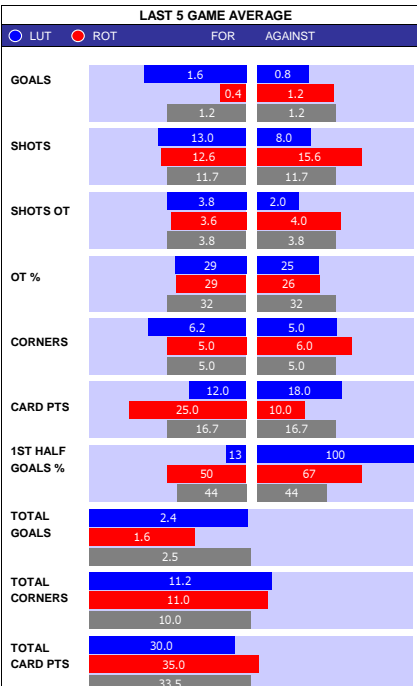

ENGLISH CHAMPIONSHIP 01/05/21				
P	TEAM	PL	GD	PTS
1	Norwich	45	39	96
2	Watford	45	31	88
3	Brentford	45	35	84
4	Swansea	45	19	80
5	Bournemouth	45	29	77
6	Barnsley	45	8	77
7	Reading	45	8	69
8	Cardiff	45	17	67
9	QPR	45	0	65
10	Middlesbrough	45	5	64
11	Millwall	45	0	62
12	Luton	44	-9	61
13	Preston	45	-8	58
14	Stoke	45	-4	57
15	Blackburn	45	8	54
16	Nott'm Forest	45	-7	52
17	Coventry	45	-17	52
18	Birmingham	45	-21	52
19	Bristol City	45	-20	51
20	Huddersfield	45	-21	48
21	Sheffield Weds	45	-21	46
22	Derby	45	-22	43
23	Rotherham	44	-16	40
24	Wycombe	45	-33	40