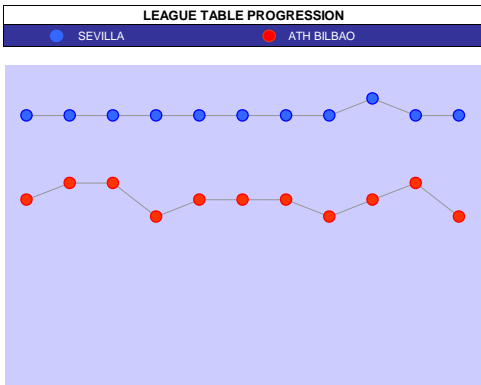

SPANISH LA LIGA				
P	TEAM	PL	GD	PTS
1	Ath Madrid	34	39	76
2	Barcelona	34	47	74
3	Real Madrid	34	34	74
4	Sevilla	33	23	70
5	Sociedad	34	16	53
6	Villarreal	34	13	52
7	Betis	34	-3	51
8	Granada	34	-12	45
9	Celta	34	-5	44
10	Ath Bilbao	33	7	42
11	Osasuna	34	-10	40
12	Cadiz	34	-20	40
13	Levante	34	-10	38
14	Valencia	34	-8	36
15	Getafe	34	-14	34
16	Valladolid	34	-14	31
17	Alaves	34	-24	31
18	Huesca	34	-18	30
19	Elche	34	-21	30
20	Eibar	34	-20	26

HEAD TO HEAD									
DIV	DATE	H / A	G	S	O	C	Y	R	
SP1	31-10-20	Ath Bilbao	2	16	5	6	5	0	
		Sevilla	1	7	3	1	5	0	
SP1	09-07-20	Ath Bilbao	1	13	4	4	3	0	
		Sevilla	2	20	7	7	2	0	
SP1	03-01-20	Sevilla	1	9	2	9	2	0	
		Ath Bilbao	1	6	1	1	4	0	
SP1	18-05-19	Sevilla	2	9	3	2	4	0	
		Ath Bilbao	0	9	1	3	2	0	
SP1	13-01-19	Ath Bilbao	2	10	3	7	4	0	
		Sevilla	0	10	4	6	3	0	
PER GAME AVGE :			2.4	21.8	6.6	9.2	6.8	0.0