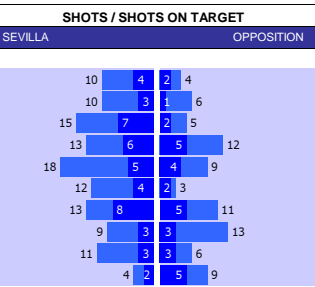

SEVILLA 10 MATCH FORM									
SS	DATE	CMP	VEN	OPPOSITION	T	N	R	SCORE	
20/21	2504	SP1	H	Granada	8	8	W	2	1
20/21	2104	SP1	A	Levante	9	13	W	0	1
20/21	1804	SP1	A	Sociedad	5	5	W	1	2
20/21	1204	SP1	A	Celta	11	9	W	3	4
20/21	0404	SP1	H	Ath Madrid	1	1	W	1	0
20/21	2003	SP1	A	Valladolid	16	16	D	1	1
20/21	1703	SP1	H	Elche	17	19	W	2	0
20/21	1403	SP1	H	Betis	6	7	W	1	0
20/21	0603	SP1	A	Elche	19	19	L	2	1
20/21	2702	SP1	H	Barcelona	3	2	L	0	2

SQUAD STATS - SEASON TO DATE									
SEVILLA					ATH BILBAO				
P	PLAYER	APP	S	GLS	P	PLAYER	APP	S	GLS
G	Bono	29	0	1	G	Unai Simon	33	0	0
G	Tomas Vaclik	4	0	0	G	Jokin Ezkieta	0	0	0
D	Jesus Navas	30	0	0	D	Ander Capa	25	3	2
D	Diego Carlos	28	1	1	D	Inigo Martinez	25	0	1
D	Jules Kounde	28	1	2	D	Yuri	21	2	1
D	Marcos Acuna	23	3	1	D	Unai Nunez	19	2	1
D	Sergi Gomez	9	0	0	D	Yeray	19	1	1
D	Karim Rekik	5	5	0	D	Oscar De Marcos	13	7	1

ATH BILBAO 10 MATCH FORM									
SS	DATE	CMP	VEN	OPPOSITION	T	N	R	SCORE	
20/21	2804	SP1	H	Valladolid	18	16	D	2	2
20/21	2504	SP1	H	Ath Madrid	1	1	W	2	1
20/21	2104	SP1	A	Betis	6	7	D	0	0
20/21	1004	SP1	H	Alaves	20	17	D	0	0
20/21	0704	SP1	A	Sociedad	7	5	D	1	1
20/21	2003	SP1	H	Eibar	19	20	D	1	1
20/21	1403	SP1	A	Celta	10	9	D	0	0
20/21	1003	SP1	A	Ath Madrid	1	1	L	2	1
20/21	0703	SP1	H	Granada	8	8	W	2	1
20/21	2602	SP1	A	Levante	8	13	D	1	1