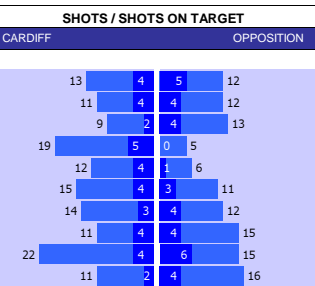

CARDIFF 10 MATCH FORM									
SS	DATE	CMP	VEN	OPPOSITION	T	N	R	SCORE	
22/23	1103	CH	A	Preston	12	12	L	2	0
22/23	0403	CH	H	Bristol City	14	13	W	2	0
22/23	2502	CH	A	Norwich	9	7	L	2	0
22/23	1702	CH	H	Reading	15	16	W	1	0
22/23	1402	CH	A	Birmingham	17	18	W	0	2
22/23	1102	CH	H	Middlesbrough	3	3	L	1	3
22/23	0402	CH	A	Hull	15	15	L	1	0
22/23	3101	CH	A	Luton	7	4	L	1	0
22/23	2101	CH	H	Millwall	8	6	L	0	1
22/23	1401	CH	H	Wigan	24	24	D	1	1