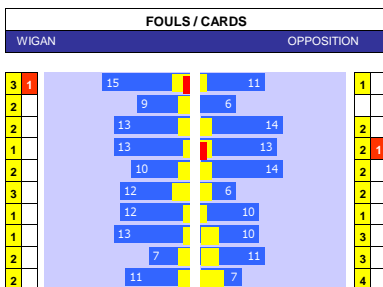

WIGAN 10 MATCH FORM

SS	DATE	CMP	VEN	OPPOSITION	T	N	R	SCORE
22/23	1103	CH	A	Burnley	1	1	L	3 0
22/23	0703	CH	A	West Brom	11	8	L	1 0
22/23	0403	CH	H	Birmingham	19	18	D	1 1
22/23	2502	CH	A	Preston	14	12	L	2 1
22/23	1802	CH	H	Norwich	9	7	D	0 0
22/23	1502	CH	A	Bristol City	15	13	D	1 1
22/23	1102	CH	H	Huddersfield	22	23	W	1 0
22/23	0602	CH	A	Blackburn	8	5	D	0 0
22/23	2101	CH	H	Luton	9	4	L	0 2
22/23	1401	CH	A	Cardiff	20	21	D	1 1