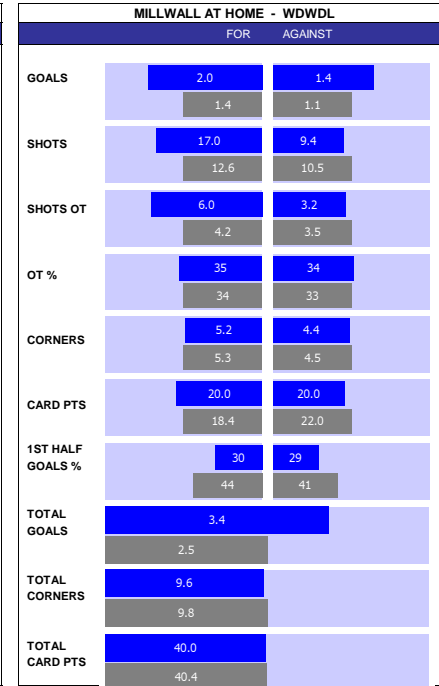

HEAD TO HEAD									
DIV	DATE	H / A	G	S	O	C	Y	R	
ECH	16-08-22	Swansea	2	17	9	6	2	0	
		Millwall	2	15	1	7	3	0	
ECH	05-04-22	Millwall	0	13	2	10	1	0	
		Swansea	1	14	5	5	2	0	
ECH	05-04-22	Millwall	0	13	2	10	1	0	
		Swansea	1	14	5	5	2	0	
ECH	15-09-21	Swansea	0	12	4	7	2	0	
		Millwall	0	10	4	3	3	0	
ECH	15-09-21	Swansea	0	12	4	7	2	0	
		Millwall	0	10	4	3	3	0	
PER GAME AVGE :			1.2	26.0	8.0	12.6	4.2	0.0