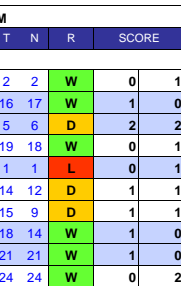

LUTON 10 MATCH FORM

SS	DATE	CMP	VEN	OPPOSITION	T	N	R	SCORE
22/23	1103	CH	A	Sheffield United	2	2	W	0 1
22/23	0403	CH	H	Swansea	16	17	W	1 0
22/23	2802	CH	H	Millwall	5	6	D	2 2
22/23	2502	CH	A	Birmingham	19	18	W	0 1
22/23	1802	CH	H	Burnley	1	1	L	0 1
22/23	1502	CH	A	Preston	14	12	D	1 1
22/23	1102	CH	A	Coventry	15	9	D	1 1
22/23	0402	CH	H	Stoke	18	14	W	1 0
22/23	3101	CH	H	Cardiff	21	21	W	1 0
22/23	2101	CH	A	Wigan	24	24	W	0 2

SQUAD STATS - SEASON TO DATE

P PLAYER	APP	S	GLS
G Ethan Horvath	34	0	0
G Harvey Isted	1	0	0
D Amari'i Bell	33	1	1
D Tom Lockyer	29	0	1
D James Bree	27	0	0
D Dan Potts	23	0	1
D Gabriel Osho	16	5	1
D Reece Burke	13	3	2

SQUAD STATS - SEASON TO DATE

P PLAYER	APP	S	GLS
G Max O'Leary	22	0	0
G Daniel Bentley	13	0	0
D Zak Vyner	34	0	0
D Robert Atkinson	25	1	4
D Jay Dasilva	21	5	0
D Cameron Pring	18	3	1
D George Tanner	14	2	0
D Timm Klose	5	5	0

BRISTOL CITY 10 MATCH FORM

SS	DATE	CMP	VEN	OPPOSITION	T	N	R	SCORE
22/23	1103	CH	H	Blackpool	22	22	W	2 0
22/23	0703	CH	A	Huddersfield	24	23	D	0 0
22/23	0403	CH	A	Cardiff	21	21	L	2 0
22/23	2502	CH	H	Hull	13	15	W	1 0
22/23	1802	CH	A	Sunderland	5	10	D	1 1
22/23	1502	CH	H	Wigan	22	24	D	1 1
22/23	1102	CH	H	Norwich	10	7	W	1 0
22/23	0402	CH	A	Preston	11	12	W	1 2
22/23	2101	CH	H	Blackburn	5	5	D	1 1
22/23	1401	CH	H	Birmingham	17	18	W	4 2