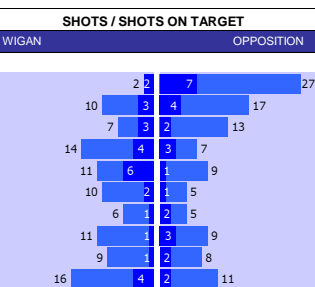

WIGAN 10 MATCH FORM

SS	DATE	CMP	VEN	OPPOSITION	T	N	R	SCORE
22/23	1103	CH	A	Burnley	1	1	L	3 0
22/23	0703	CH	A	West Brom	11	8	L	1 0
22/23	0403	CH	H	Birmingham	19	18	D	1 1
22/23	2502	CH	A	Preston	14	12	L	2 1
22/23	1802	CH	H	Norwich	9	7	D	0 0
22/23	1502	CH	A	Bristol City	15	13	D	1 1
22/23	1102	CH	H	Huddersfield	22	23	W	1 0
22/23	0602	CH	A	Blackburn	8	5	D	0 0
22/23	2101	CH	H	Luton	9	4	L	0 2
22/23	1401	CH	A	Cardiff	20	21	D	1 1