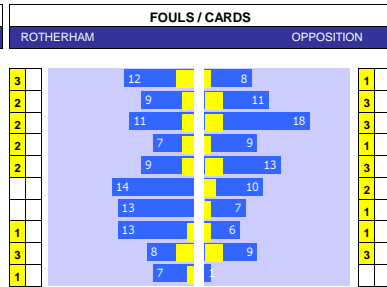

ROTHERHAM 10 MATCH FORM									
SS	DATE	CMP	VEN	OPPOSITION	T	N	R	SCORE	
22/23	1103	CH	A	Birmingham	19	18	L	2	0
22/23	0403	CH	H	QPR	18	19	W	3	1
22/23	2702	CH	A	Swansea	15	17	D	1	1
22/23	2102	CH	H	Sunderland	6	10	W	2	1
22/23	1802	CH	H	Coventry	11	9	L	0	2
22/23	1402	CH	A	Reading	18	16	L	2	1
22/23	1102	CH	A	Blackpool	23	22	D	0	0
22/23	0402	CH	H	Sheffield United	2	2	D	0	0
22/23	2101	CH	A	Watford	3	11	D	1	1
22/23	1401	CH	H	Blackburn	3	5	W	4	0