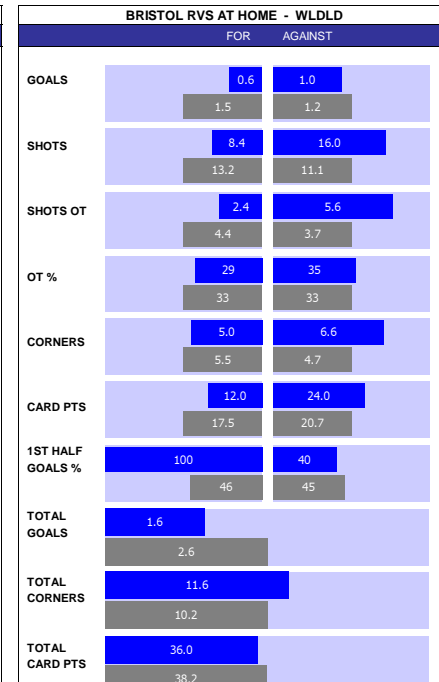

HEAD TO HEAD									
DIV	DATE	H / A	G	S	O	C	Y	R	
EL1	26-12-22	Wycombe	2	15	5	3	3	0	
		Bristol Rvs	1	14	5	7	2	0	
EL1	08-02-20	Wycombe	3	13	6	6	2	0	
		Bristol Rvs	1	19	6	5	4	0	
EL1	10-08-19	Bristol Rvs	0	10	3	3	1	0	
		Wycombe	0	7	4	6	2	0	
EL1	19-01-19	Bristol Rvs	0	11	2	4	3	0	
		Wycombe	1	5	2	7	2	0	
EL1	18-08-18	Wycombe	1	9	3	6	0	0	
		Bristol Rvs	2	17	9	6	3	0	
PER GAME AVGE :			2.2	24.0	9.0	10.6	4.4	0.0