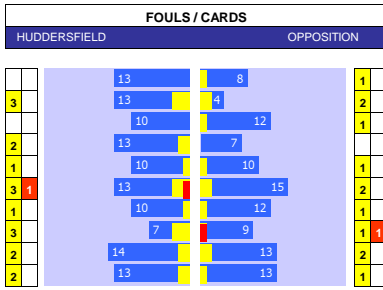

HUDDERSFIELD 10 MATCH FORM									
SS	DATE	CMP	VEN	OPPOSITION	T	N	R	SCORE	
22/23	1103	CH	A	West Brom	9	8	L	1	0
22/23	0703	CH	H	Bristol City	14	13	D	0	0
22/23	0403	CH	H	Coventry	10	9	L	0	4
22/23	2502	CH	A	Burnley	1	1	L	4	0
22/23	1802	CH	H	Birmingham	18	18	W	2	1
22/23	1502	CH	A	Stoke	19	14	L	3	0
22/23	1102	CH	A	Wigan	24	24	L	1	0
22/23	0702	CH	A	Blackpool	23	22	D	2	2
22/23	0402	CH	H	QPR	14	19	D	1	1
22/23	2801	CH	A	Coventry	15	9	L	2	0