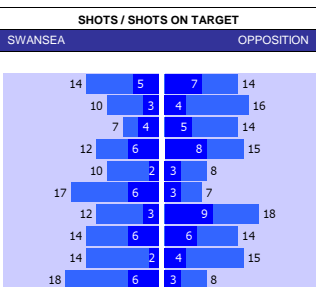

SQUAD STATS - SEASON TO DATE			
PLAYER	APP	S	GLS
G George Long	25	0	0
G Bartosz Bialkowski	10	0	0
D Jake Cooper	34	1	3
D Dan McNamara	30	1	0
D Murray Wallace	30	0	0
D Charlie Cresswell	21	3	4
D Shaun Hutchinson	15	3	0
D Scott Malone	12	12	0
M Zian Flemming	29	3	13
M Billy Mitchell	28	1	0
M George Saville	25	6	1
M George Honeyman	21	12	1
M Andreas Voglsammer	21	10	1
M Jamie Shackleton	16	14	0
F Tom Bradshaw	27	3	13
F Benik Afobe	8	11	2
F Isaac Olofoe	0	2	0
F Aidomo Emakhu	0	1	0
F Seb Drozd	0	0	0
M Matt Grimes	33	0	1
M Ryan Manning	30	2	3
M Jay Fulton	29	3	3
M Matthew Sorinola	18	9	2
M Joe Allen	15	6	0
M Olivier Ntcham	12	18	5
F Joel Piroe	32	0	12
F Oliver Joseph Cooper	22	9	5
F Luke Cundle	13	10	1
F Jamie Paterson	4	9	0
F Armstrong Okoflex	1	12	0

SWANSEA 10 MATCH FORM									
SS	DATE	CMP	VEN	OPPOSITION	T	N	R	SCORE	
22/23	1103	CH	H	Middlesbrough	3	3	L	1	3
22/23	0403	CH	A	Luton	6	4	L	1	0
22/23	2702	CH	H	Rotherham	20	20	D	1	1
22/23	2102	CH	H	Stoke	19	14	L	1	3
22/23	1802	CH	A	Blackburn	8	5	L	1	0
22/23	1502	CH	H	Blackpool	24	22	W	2	1
22/23	1102	CH	A	Sheffield United	2	2	L	3	0
22/23	0402	CH	H	Birmingham	19	18	L	3	4
22/23	2101	CH	A	QPR	12	19	D	1	1
22/23	1401	CH	A	Sunderland	8	10	W	1	3