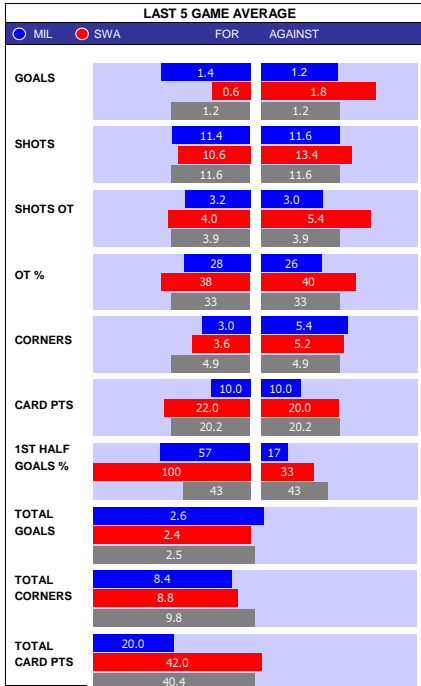

HEAD TO HEAD									
DIV	DATE	H / A	G	S	O	C	Y	R	
ECH	16-08-22	Swansea	2	17	9	6	2	0	
		Millwall	2	15	1	7	3	0	
ECH	05-04-22	Millwall	0	13	2	10	1	0	
		Swansea	1	14	5	5	2	0	
ECH	05-04-22	Millwall	0	13	2	10	1	0	
		Swansea	1	14	5	5	2	0	
ECH	15-09-21	Swansea	0	12	4	7	2	0	
		Millwall	0	10	4	3	3	0	
ECH	15-09-21	Swansea	0	12	4	7	2	0	
		Millwall	0	10	4	3	3	0	
PER GAME AVGE :			1.2	26.0	8.0	12.6	4.2	0.0