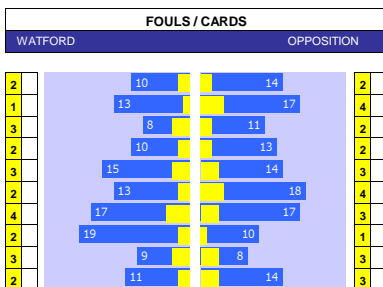

WATFORD 10 MATCH FORM									
SS	DATE	CMP	VEN	OPPOSITION	T	N	R	SCORE	
22/23	1103	CH	A	QPR	20	19	L	1	0
22/23	0403	CH	H	Preston	12	12	D	0	0
22/23	2502	CH	A	Sheffield United	2	2	L	1	0
22/23	2002	CH	H	West Brom	10	8	W	3	2
22/23	1402	CH	A	Burnley	1	1	D	1	1
22/23	1102	CH	H	Blackburn	7	5	D	1	1
22/23	0402	CH	A	Reading	16	16	D	2	2
22/23	2801	CH	A	Middlesbrough	6	3	L	2	0
22/23	2101	CH	H	Rotherham	19	20	D	1	1
22/23	1401	CH	H	Blackpool	22	22	W	2	0