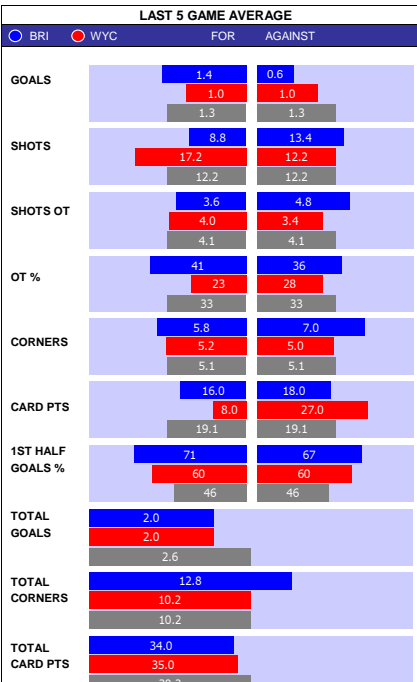

HEAD TO HEAD									
DIV	DATE	H / A	G	S	O	C	Y	R	
EL1	26-12-22	Wycombe	2	15	5	3	3	0	
		Bristol Rvs	1	14	5	7	2	0	
EL1	08-02-20	Wycombe	3	13	6	6	2	0	
		Bristol Rvs	1	19	6	5	4	0	
EL1	10-08-19	Bristol Rvs	0	10	3	3	1	0	
		Wycombe	0	7	4	6	2	0	
EL1	19-01-19	Bristol Rvs	0	11	2	4	3	0	
		Wycombe	1	5	2	7	2	0	
EL1	18-08-18	Wycombe	1	9	3	6	0	0	
		Bristol Rvs	2	17	9	6	3	0	
PER GAME AVGE :			2.2	24.0	9.0	10.6	4.4	0.0