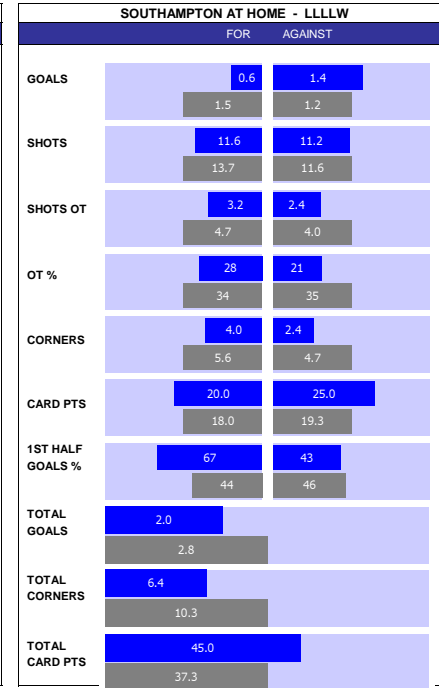

ENGLISH PREMIER LEAGUE				
P	TEAM	PL	GD	PTS
1	Arsenal	27	37	66
2	Man City	27	42	61
3	Man United	26	6	50
4	Tottenham	27	12	48
5	Newcastle	25	19	44
6	Liverpool	26	18	42
7	Brighton	24	14	39
8	Fulham	27	1	39
9	Brentford	25	7	38
10	Chelsea	26	1	37
11	Aston Villa	26	-7	35
12	Crystal Palace	26	-12	27
13	Wolves	27	-17	27
14	Nott'm Forest	26	-26	26
15	Everton	27	-18	25
16	Leicester	26	-9	24
17	West Ham	26	-10	24
18	Bournemouth	26	-26	24
19	Leeds	26	-11	23
20	Southampton	26	-21	22