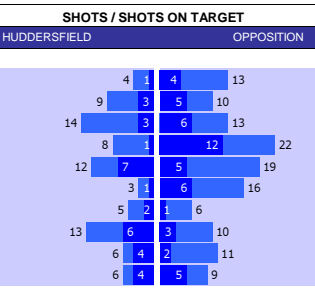

HUDDERSFIELD 10 MATCH FORM									
SS	DATE	CMP	VEN	OPPOSITION	T	N	R	SCORE	
22/23	1103	CH	A	West Brom	9	8	L	1	0
22/23	0703	CH	H	Bristol City	14	13	D	0	0
22/23	0403	CH	H	Coventry	10	9	L	0	4
22/23	2502	CH	A	Burnley	1	1	L	4	0
22/23	1802	CH	H	Birmingham	18	18	W	2	1
22/23	1502	CH	A	Stoke	19	14	L	3	0
22/23	1102	CH	A	Wigan	24	24	L	1	0
22/23	0702	CH	A	Blackpool	23	22	D	2	2
22/23	0402	CH	H	QPR	14	19	D	1	1
22/23	2801	CH	A	Coventry	15	9	L	2	0