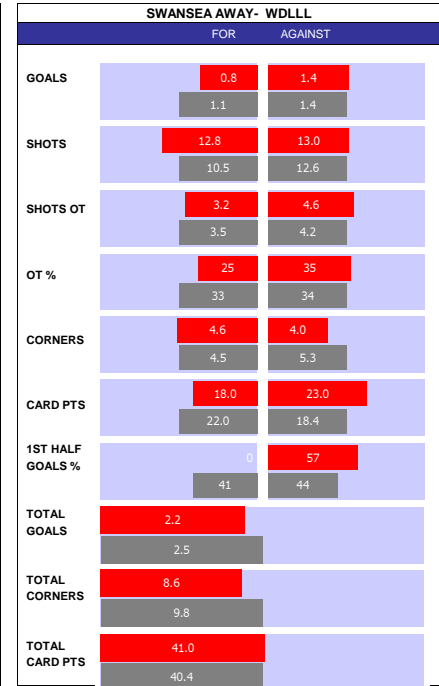

HEAD TO HEAD									
DIV	DATE	H / A	G	S	O	C	Y	R	
ECH	16-08-22	Swansea	2	17	9	6	2	0	
		Millwall	2	15	1	7	3	0	
ECH	05-04-22	Millwall	0	13	2	10	1	0	
		Swansea	1	14	5	5	2	0	
ECH	05-04-22	Millwall	0	13	2	10	1	0	
		Swansea	1	14	5	5	2	0	
ECH	15-09-21	Swansea	0	12	4	7	2	0	
		Millwall	0	10	4	3	3	0	
ECH	15-09-21	Swansea	0	12	4	7	2	0	
		Millwall	0	10	4	3	3	0	
PER GAME AVGE :			1.2	26.0	8.0	12.6	4.2	0.0