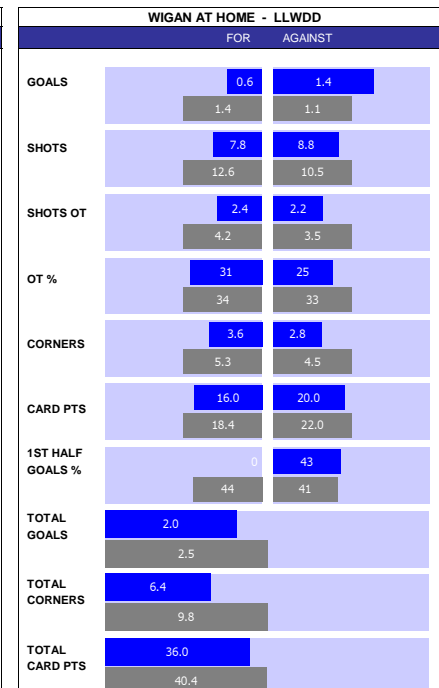

ENGLISH CHAMPIONSHIP				
P	TEAM	PL	GD	PTS
1	Burnley	36	43	80
2	Sheffield United	36	24	67
3	Middlesbrough	36	23	63
4	Luton	36	10	60
5	Blackburn	36	0	58
6	Millwall	36	8	57
7	Norwich	36	11	55
8	West Brom	36	8	54
9	Coventry	36	7	53
10	Sunderland	36	8	52
11	Watford	36	2	51
12	Preston	36	-6	50
13	Bristol City	36	2	48
14	Stoke	36	3	46
15	Hull	36	-8	46
16	Reading	36	-17	44
17	Swansea	36	-7	43
18	Birmingham	36	-6	42
19	QPR	36	-15	42
20	Rotherham	36	-9	40
21	Cardiff	36	-13	38
22	Blackpool	36	-20	32
23	Huddersfield	36	-22	32
24	Wigan	36	-26	32