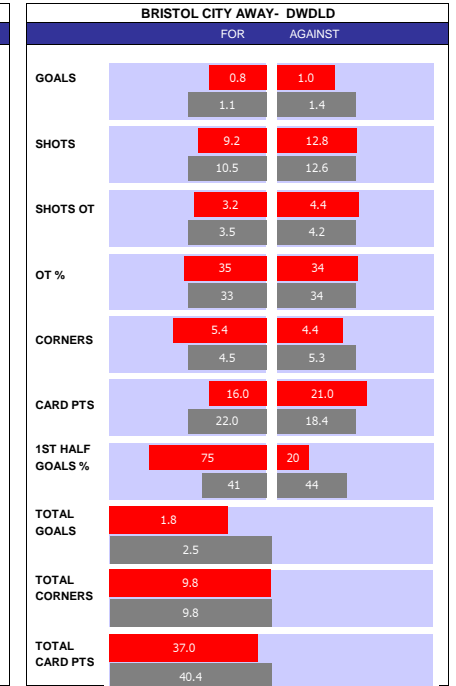

ENGLISH CHAMPIONSHIP				
P	TEAM	PL	GD	PTS
1	Burnley	36	43	80
2	Sheffield United	36	24	67
3	Middlesbrough	36	23	63
4	Luton	36	10	60
5	Blackburn	36	0	58
6	Millwall	36	8	57
7	Norwich	36	11	55
8	West Brom	36	8	54
9	Coventry	36	7	53
10	Sunderland	36	8	52
11	Watford	36	2	51
12	Preston	36	-6	50
13	Bristol City	36	2	48
14	Stoke	36	3	46
15	Hull	36	-8	46
16	Reading	36	-17	44
17	Swansea	36	-7	43
18	Birmingham	36	-6	42
19	QPR	36	-15	42
20	Rotherham	36	-9	40
21	Cardiff	36	-13	38
22	Blackpool	36	-20	32
23	Huddersfield	36	-22	32
24	Wigan	36	-26	32