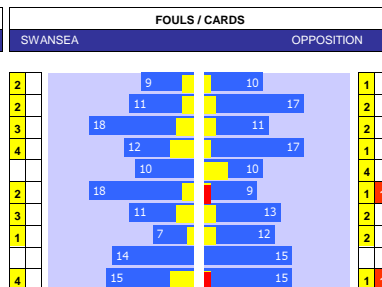

SQUAD STATS - SEASON TO DATE			
PLAYER	APP	S	GLS
G George Long	25	0	0
G Bartosz Bialkowski	10	0	0
D Jake Cooper	34	1	3
D Dan McNamara	30	1	0
D Murray Wallace	30	0	0
D Charlie Cresswell	21	3	4
D Shaun Hutchinson	15	3	0
D Scott Malone	12	12	0
M Zian Flemming	29	3	13
M Billy Mitchell	28	1	0
M George Saville	25	6	1
M George Honeyman	21	12	1
M Andreas Voglsammer	21	10	1
M Jamie Shackleton	16	14	0
F Tom Bradshaw	27	3	13
F Benik Afobe	8	11	2
F Isaac Olofoe	0	2	0
F Aidomo Emakhu	0	1	0
F Seb Drozd	0	0	0
M Matt Grimes	33	0	1
M Ryan Manning	30	2	3
M Jay Fulton	29	3	3
M Matthew Sorinola	18	9	2
M Joe Allen	15	6	0
M Olivier Ntcham	12	18	5
F Joel Piroe	32	0	12
F Oliver Joseph Cooper	22	9	5
F Luke Cundle	13	10	1
F Jamie Paterson	4	9	0
F Armstrong Okoflex	1	12	0

SWANSEA 10 MATCH FORM									
SS	DATE	CMP	VEN	OPPOSITION	T	N	R	SCORE	
22/23	1103	CH	H	Middlesbrough	3	3	L	1	3
22/23	0403	CH	A	Luton	6	4	L	1	0
22/23	2702	CH	H	Rotherham	20	20	D	1	1
22/23	2102	CH	H	Stoke	19	14	L	1	3
22/23	1802	CH	A	Blackburn	8	5	L	1	0
22/23	1502	CH	H	Blackpool	24	22	W	2	1
22/23	1102	CH	A	Sheffield United	2	2	L	3	0
22/23	0402	CH	H	Birmingham	19	18	L	3	4
22/23	2101	CH	A	QPR	12	19	D	1	1
22/23	1401	CH	A	Sunderland	8	10	W	1	3