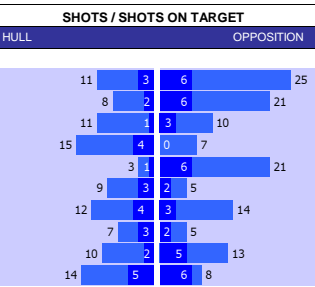

HULL 10 MATCH FORM									
SS	DATE	CMP	VEN	OPPOSITION	T	N	R	SCORE	
22/23	1103	CH	A	Coventry	8	9	D	1	1
22/23	0303	CH	H	West Brom	11	8	W	2	0
22/23	2502	CH	A	Bristol City	15	13	L	1	0
22/23	1802	CH	H	Preston	14	12	D	0	0
22/23	1402	CH	A	Norwich	10	7	L	3	1
22/23	1102	CH	A	Stoke	19	14	D	0	0
22/23	0402	CH	H	Cardiff	21	21	W	1	0
22/23	2801	CH	H	QPR	13	19	W	3	0
22/23	2001	CH	A	Sheffield United	2	2	L	1	0
22/23	1401	CH	H	Huddersfield	23	23	D	1	1