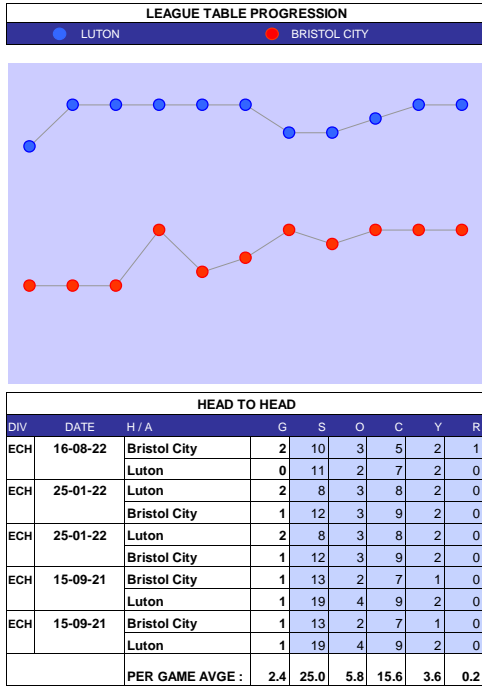

ENGLISH CHAMPIONSHIP				
P	TEAM	PL	GD	PTS
1	Burnley	36	43	80
2	Sheffield United	36	24	67
3	Middlesbrough	36	23	63
4	Luton	36	10	60
5	Blackburn	36	0	58
6	Millwall	36	8	57
7	Norwich	36	11	55
8	West Brom	36	8	54
9	Coventry	36	7	53
10	Sunderland	36	8	52
11	Watford	36	2	51
12	Preston	36	-6	50
13	Bristol City	36	2	48
14	Stoke	36	3	46
15	Hull	36	-8	46
16	Reading	36	-17	44
17	Swansea	36	-7	43
18	Birmingham	36	-6	42
19	QPR	36	-15	42
20	Rotherham	36	-9	40
21	Cardiff	36	-13	38
22	Blackpool	36	-20	32
23	Huddersfield	36	-22	32
24	Wigan	36	-26	32