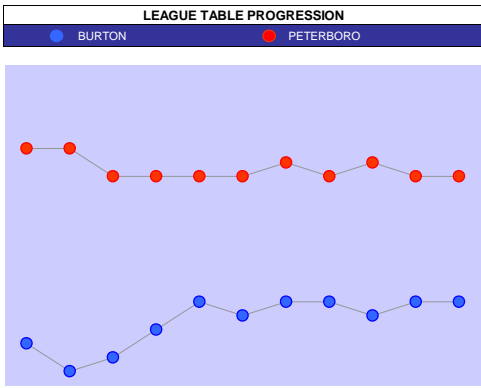

ENGLISH LEAGUE ONE				
P	TEAM	PL	GD	PTS
1	Sheffield Weds	34	39	77
2	Plymouth	36	22	74
3	Ipswich	36	39	72
4	Barnsley	34	26	66
5	Derby	36	24	64
6	Bolton	37	21	63
7	Wycombe	35	14	57
8	Shrewsbury	36	8	55
9	Peterboro	35	10	54
10	Portsmouth	35	5	51
11	Exeter	35	2	46
12	Lincoln	35	-2	45
13	Bristol Rvs	35	-6	45
14	Port Vale	36	-14	44
15	Fleetwood Town	36	-1	43
16	Charlton	35	-1	42
17	Cheltenham	36	-17	40
18	Burton	34	-21	38
19	Oxford	36	-10	36
20	Accrington	34	-23	35
21	Morecambe	36	-22	33
22	Milton Keynes Dons	36	-22	33
23	Cambridge	36	-30	30
24	Forest Green	36	-41	23

HEAD TO HEAD									
DIV	DATE	H / A	G	S	O	C	Y	R	
EL1	08-10-22	Peterboro	1	25	3	8	0	0	
		Burton	1	9	4	2	1	0	
EL1	29-02-20	Burton	1	9	2	4	1	0	
		Peterboro	1	7	3	4	2	0	
EL1	23-11-19	Peterboro	1	9	4	7	1	0	
		Burton	0	11	3	1	2	0	
EL1	04-05-19	Peterboro	3	12	5	6	1	0	
		Burton	1	16	5	7	1	0	
EL1	27-10-18	Burton	1	15	8	8	1	0	
		Peterboro	2	5	2	5	2	0	
PER GAME AVGE :			2.4	23.6	7.8	10.4	2.4	0.0