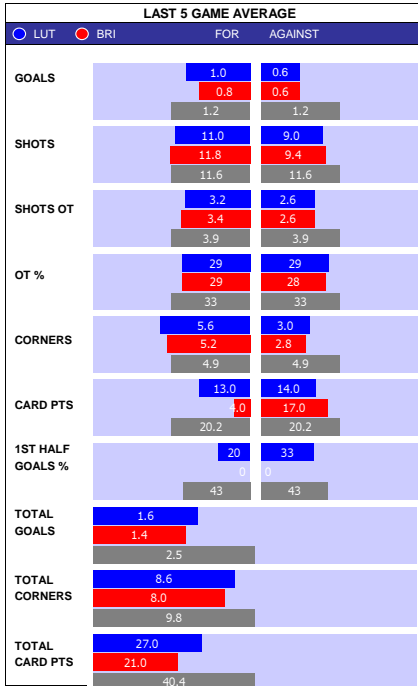

ENGLISH CHAMPIONSHIP				
P	TEAM	PL	GD	PTS
1	Burnley	36	43	80
2	Sheffield United	36	24	67
3	Middlesbrough	36	23	63
4	Luton	36	10	60
5	Blackburn	36	0	58
6	Millwall	36	8	57
7	Norwich	36	11	55
8	West Brom	36	8	54
9	Coventry	36	7	53
10	Sunderland	36	8	52
11	Watford	36	2	51
12	Preston	36	-6	50
13	Bristol City	36	2	48
14	Stoke	36	3	46
15	Hull	36	-8	46
16	Reading	36	-17	44
17	Swansea	36	-7	43
18	Birmingham	36	-6	42
19	QPR	36	-15	42
20	Rotherham	36	-9	40
21	Cardiff	36	-13	38
22	Blackpool	36	-20	32
23	Huddersfield	36	-22	32
24	Wigan	36	-26	32