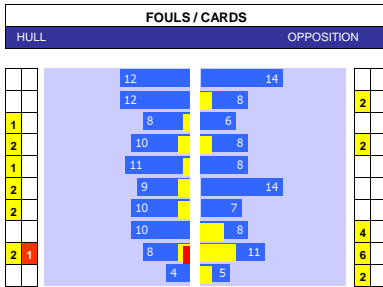

HULL 10 MATCH FORM									
SS	DATE	CMP	VEN	OPPOSITION	T	N	R	SCORE	
22/23	1103	CH	A	Coventry	8	9	D	1	1
22/23	0303	CH	H	West Brom	11	8	W	2	0
22/23	2502	CH	A	Bristol City	15	13	L	1	0
22/23	1802	CH	H	Preston	14	12	D	0	0
22/23	1402	CH	A	Norwich	10	7	L	3	1
22/23	1102	CH	A	Stoke	19	14	D	0	0
22/23	0402	CH	H	Cardiff	21	21	W	1	0
22/23	2801	CH	H	QPR	13	19	W	3	0
22/23	2001	CH	A	Sheffield United	2	2	L	1	0
22/23	1401	CH	H	Huddersfield	23	23	D	1	1