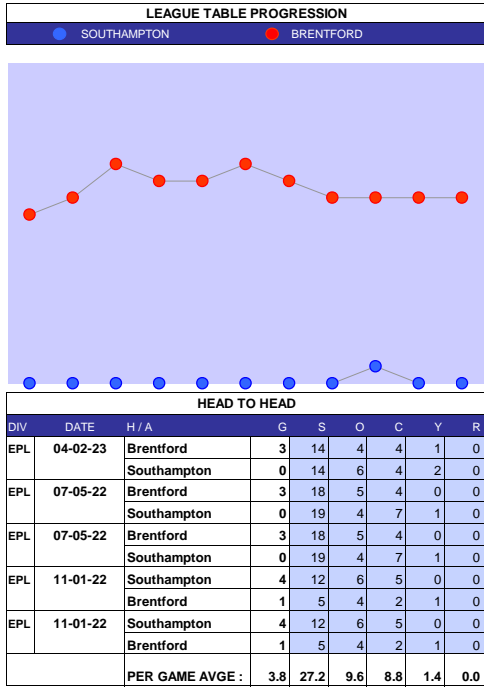

ENGLISH PREMIER LEAGUE				
P	TEAM	PL	GD	PTS
1	Arsenal	27	37	66
2	Man City	27	42	61
3	Man United	26	6	50
4	Tottenham	27	12	48
5	Newcastle	25	19	44
6	Liverpool	26	18	42
7	Brighton	24	14	39
8	Fulham	27	1	39
9	Brentford	25	7	38
10	Chelsea	26	1	37
11	Aston Villa	26	-7	35
12	Crystal Palace	26	-12	27
13	Wolves	27	-17	27
14	Nott'm Forest	26	-26	26
15	Everton	27	-18	25
16	Leicester	26	-9	24
17	West Ham	26	-10	24
18	Bournemouth	26	-26	24
19	Leeds	26	-11	23
20	Southampton	26	-21	22