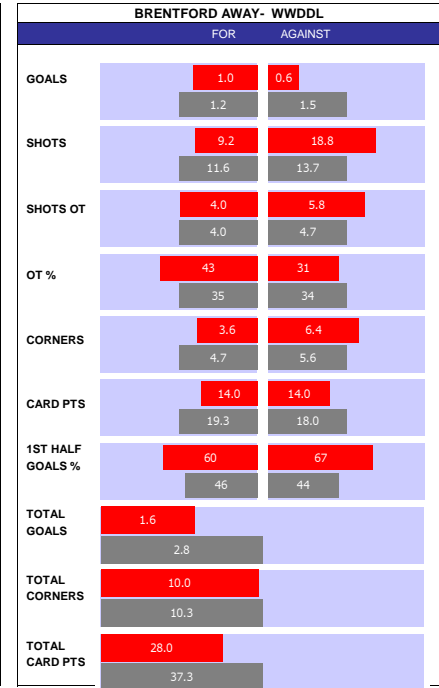

ENGLISH PREMIER LEAGUE				
P	TEAM	PL	GD	PTS
1	Arsenal	27	37	66
2	Man City	27	42	61
3	Man United	26	6	50
4	Tottenham	27	12	48
5	Newcastle	25	19	44
6	Liverpool	26	18	42
7	Brighton	24	14	39
8	Fulham	27	1	39
9	Brentford	25	7	38
10	Chelsea	26	1	37
11	Aston Villa	26	-7	35
12	Crystal Palace	26	-12	27
13	Wolves	27	-17	27
14	Nott'm Forest	26	-26	26
15	Everton	27	-18	25
16	Leicester	26	-9	24
17	West Ham	26	-10	24
18	Bournemouth	26	-26	24
19	Leeds	26	-11	23
20	Southampton	26	-21	22