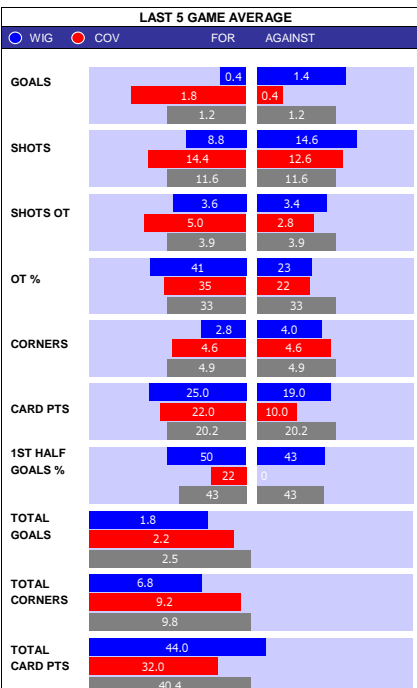

ENGLISH CHAMPIONSHIP				
P	TEAM	PL	GD	PTS
1	Burnley	36	43	80
2	Sheffield United	36	24	67
3	Middlesbrough	36	23	63
4	Luton	36	10	60
5	Blackburn	36	0	58
6	Millwall	36	8	57
7	Norwich	36	11	55
8	West Brom	36	8	54
9	Coventry	36	7	53
10	Sunderland	36	8	52
11	Watford	36	2	51
12	Preston	36	-6	50
13	Bristol City	36	2	48
14	Stoke	36	3	46
15	Hull	36	-8	46
16	Reading	36	-17	44
17	Swansea	36	-7	43
18	Birmingham	36	-6	42
19	QPR	36	-15	42
20	Rotherham	36	-9	40
21	Cardiff	36	-13	38
22	Blackpool	36	-20	32
23	Huddersfield	36	-22	32
24	Wigan	36	-26	32