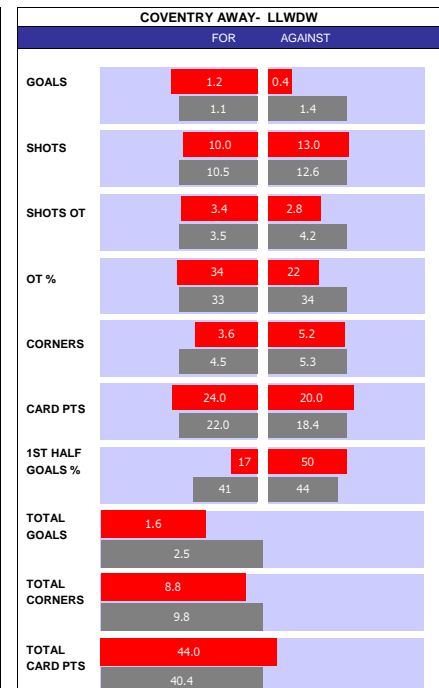

ENGLISH CHAMPIONSHIP				
P	TEAM	PL	GD	PTS
1	Burnley	36	43	80
2	Sheffield United	36	24	67
3	Middlesbrough	36	23	63
4	Luton	36	10	60
5	Blackburn	36	0	58
6	Millwall	36	8	57
7	Norwich	36	11	55
8	West Brom	36	8	54
9	Coventry	36	7	53
10	Sunderland	36	8	52
11	Watford	36	2	51
12	Preston	36	-6	50
13	Bristol City	36	2	48
14	Stoke	36	3	46
15	Hull	36	-8	46
16	Reading	36	-17	44
17	Swansea	36	-7	43
18	Birmingham	36	-6	42
19	QPR	36	-15	42
20	Rotherham	36	-9	40
21	Cardiff	36	-13	38
22	Blackpool	36	-20	32
23	Huddersfield	36	-22	32
24	Wigan	36	-26	32