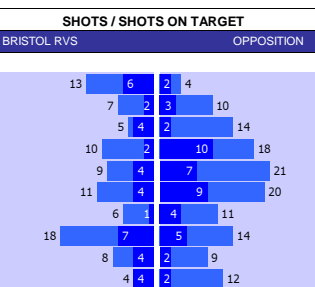

BRISTOL RVS 10 MATCH FORM									
SS	DATE	CMP	VEN	OPPOSITION	T	N	R	SCORE	
22/23	1103	LGE1	A	Forest Green	24	24	W	1	3
22/23	0403	LGE1	H	Barnsley	6	4	D	0	0
22/23	2502	LGE1	A	Oxford	17	19	W	0	3
22/23	1802	LGE1	H	Burton	19	18	L	1	2
22/23	1402	LGE1	H	Ipswich	3	3	D	0	0
22/23	1102	LGE1	A	Lincoln	16	12	L	1	0
22/23	0402	LGE1	H	Milton Keynes Dons	20	22	L	0	2
22/23	2801	LGE1	A	Morecambe	21	21	L	5	1
22/23	1401	LGE1	A	Accrington	21	20	L	2	0
22/23	0701	LGE1	A	Cambridge	19	23	W	1	2