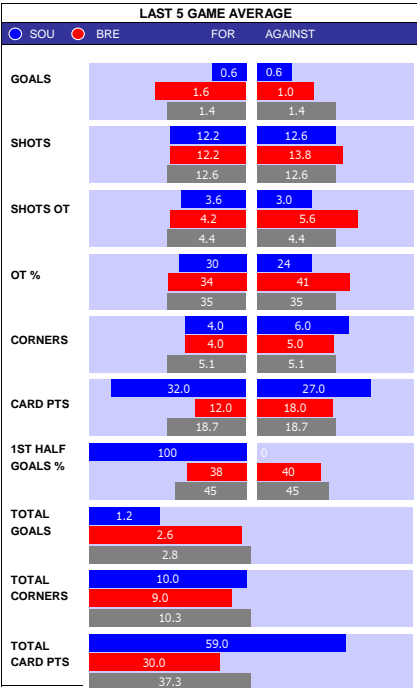

ENGLISH PREMIER LEAGUE				
P	TEAM	PL	GD	PTS
1	Arsenal	27	37	66
2	Man City	27	42	61
3	Man United	26	6	50
4	Tottenham	27	12	48
5	Newcastle	25	19	44
6	Liverpool	26	18	42
7	Brighton	24	14	39
8	Fulham	27	1	39
9	Brentford	25	7	38
10	Chelsea	26	1	37
11	Aston Villa	26	-7	35
12	Crystal Palace	26	-12	27
13	Wolves	27	-17	27
14	Nott'm Forest	26	-26	26
15	Everton	27	-18	25
16	Leicester	26	-9	24
17	West Ham	26	-10	24
18	Bournemouth	26	-26	24
19	Leeds	26	-11	23
20	Southampton	26	-21	22