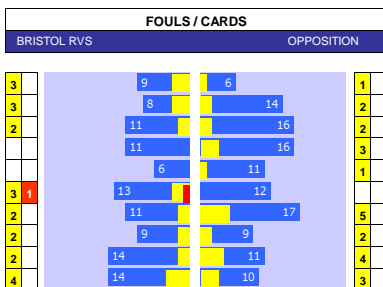

BRISTOL RVS 10 MATCH FORM									
SS	DATE	CMP	VEN	OPPOSITION	T	N	R	SCORE	
22/23	1103	LGE1	A	Forest Green	24	24	W	1	3
22/23	0403	LGE1	H	Barnsley	6	4	D	0	0
22/23	2502	LGE1	A	Oxford	17	19	W	0	3
22/23	1802	LGE1	H	Burton	19	18	L	1	2
22/23	1402	LGE1	H	Ipswich	3	3	D	0	0
22/23	1102	LGE1	A	Lincoln	16	12	L	1	0
22/23	0402	LGE1	H	Milton Keynes Dons	20	22	L	0	2
22/23	2801	LGE1	A	Morecambe	21	21	L	5	1
22/23	1401	LGE1	A	Accrington	21	20	L	2	0
22/23	0701	LGE1	A	Cambridge	19	23	W	1	2