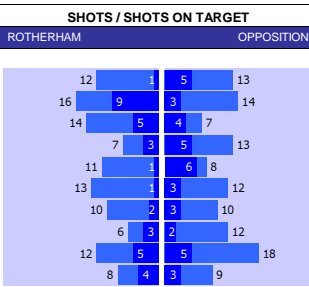

ROTHERHAM 10 MATCH FORM									
SS	DATE	CMP	VEN	OPPOSITION	T	N	R	SCORE	
22/23	1103	CH	A	Birmingham	19	18	L	2	0
22/23	0403	CH	H	QPR	18	19	W	3	1
22/23	2702	CH	A	Swansea	15	17	D	1	1
22/23	2102	CH	H	Sunderland	6	10	W	2	1
22/23	1802	CH	H	Coventry	11	9	L	0	2
22/23	1402	CH	A	Reading	18	16	L	2	1
22/23	1102	CH	A	Blackpool	23	22	D	0	0
22/23	0402	CH	H	Sheffield United	2	2	D	0	0
22/23	2101	CH	A	Watford	3	11	D	1	1
22/23	1401	CH	H	Blackburn	3	5	W	4	0