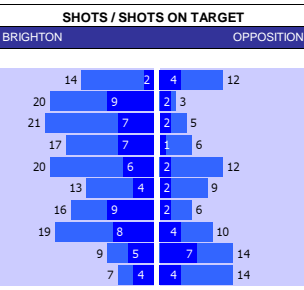

BRIGHTON 10 MATCH FORM									
SS	DATE	CMP	VEN	OPPOSITION	T	N	R	SCORE	
22/23	1103	EPL	A	Leeds	17	19	D	2	2
22/23	0403	EPL	H	West Ham	16	17	W	4	0
22/23	1802	EPL	H	Fulham	7	8	L	0	1
22/23	1102	EPL	A	Crystal Palace	12	12	D	1	1
22/23	0402	EPL	H	Bournemouth	18	18	W	1	0
22/23	2101	EPL	A	Leicester	15	16	D	2	2
22/23	1401	EPL	H	Liverpool	7	6	W	3	0
22/23	0301	EPL	A	Everton	16	15	W	1	4
22/23	3112	EPL	H	Arsenal	1	1	L	2	4
22/23	2612	EPL	A	Southampton	19	20	W	1	3

SQUAD STATS - SEASON TO DATE									
BRIGHTON					CRYSTAL PALACE				
P	PLAYER	APP	S	GLS	P	PLAYER	APP	S	GLS
G	Robert Sanchez	22	0	0	G	Vincente Guaita	25	0	0
G	Jason Steele	1	0	0	G	Jack Butland	0	0	0
D	Lewis Dunk	23	0	0	D	Marc Guehi	24	0	0
D	Pervis Estupinan	17	3	0	D	Tyrick Mitchell	21	2	0
D	Joel Veltman	16	5	1	D	Joachim Andersen	20	0	1
D	Adam Webster	16	2	0	D	Nathaniel Clyne	17	2	0
D	Levi Samuel Colwill	5	2	0	D	Joel Ward	14	2	0
D	Tariq Lamptey	3	17	0	D	Chris Richards	3	5	0
M	Pascal Gross	23	0	6	M	Cheick Doucoure	23	0	0
M	Solly March	23	1	1	M	Jordan Ayew	21	4	1
M	Moises Caicedo	21	1	5	M	Jeffrey Schlupp	21	3	1
M	Alexis Mac Allister	19	1	6	M	Eberechi Eze	20	5	4
M	Adam Lallana	12	4	2	M	Michael Oize	18	6	2
M	Kaoru Mitoma	11	7	6	M	Will Hughes	3	14	0
F	Leandro Trossard	16	0	7	F	Wilfried Zaha	20	0	6
F	Danny Welbeck	13	4	2	F	Odsone Edouard	12	10	3
F	Evan Ferguson	4	4	3	F	Jean-Philippe Mateta	6	15	1
F	Deniz Undav	2	9	0	F	John-Kymani Gordon	0	0	0
F	Neal Maupay	0	0	0	F	Adler Nascimento	0	0	0

CRYSTAL PALACE 10 MATCH FORM									
SS	DATE	CMP	VEN	OPPOSITION	T	N	R	SCORE	
22/23	1103	EPL	H	Man City	2	2	L	0	1
22/23	0403	EPL	A	Aston Villa	11	11	L	1	0
22/23	2502	EPL	H	Liverpool	8	6	D	0	0
22/23	1802	EPL	A	Brentford	8	9	D	1	1
22/23	1102	EPL	H	Brighton	6	7	D	1	1
22/23	0402	EPL	A	Man United	4	3	L	2	1
22/23	2101	EPL	H	Newcastle	4	5	D	0	0
22/23	1801	EPL	H	Man United	4	3	D	1	1
22/23	1501	EPL	A	Chelsea	10	10	L	1	0
22/23	0401	EPL	H	Tottenham	5	4	L	0	4