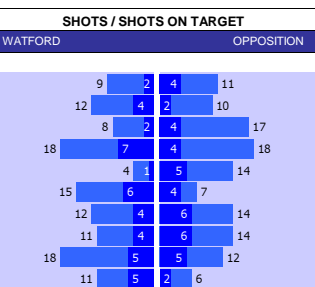

WATFORD 10 MATCH FORM									
SS	DATE	CMP	VEN	OPPOSITION	T	N	R	SCORE	
22/23	1103	CH	A	QPR	20	19	L	1	0
22/23	0403	CH	H	Preston	12	12	D	0	0
22/23	2502	CH	A	Sheffield United	2	2	L	1	0
22/23	2002	CH	H	West Brom	10	8	W	3	2
22/23	1402	CH	A	Burnley	1	1	D	1	1
22/23	1102	CH	H	Blackburn	7	5	D	1	1
22/23	0402	CH	A	Reading	16	16	D	2	2
22/23	2801	CH	A	Middlesbrough	6	3	L	2	0
22/23	2101	CH	H	Rotherham	19	20	D	1	1
22/23	1401	CH	H	Blackpool	22	22	W	2	0