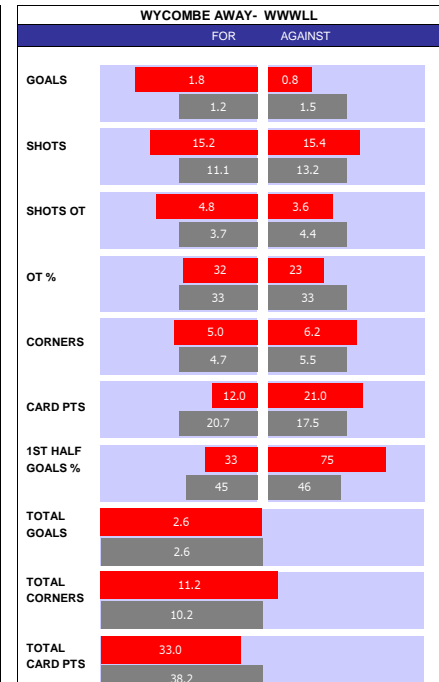

HEAD TO HEAD									
DIV	DATE	H / A	G	S	O	C	Y	R	
EL1	26-12-22	Wycombe	2	15	5	3	3	0	
		Bristol Rvs	1	14	5	7	2	0	
EL1	08-02-20	Wycombe	3	13	6	6	2	0	
		Bristol Rvs	1	19	6	5	4	0	
EL1	10-08-19	Bristol Rvs	0	10	3	3	1	0	
		Wycombe	0	7	4	6	2	0	
EL1	19-01-19	Bristol Rvs	0	11	2	4	3	0	
		Wycombe	1	5	2	7	2	0	
EL1	18-08-18	Wycombe	1	9	3	6	0	0	
		Bristol Rvs	2	17	9	6	3	0	
PER GAME AVGE :			2.2	24.0	9.0	10.6	4.4	0.0