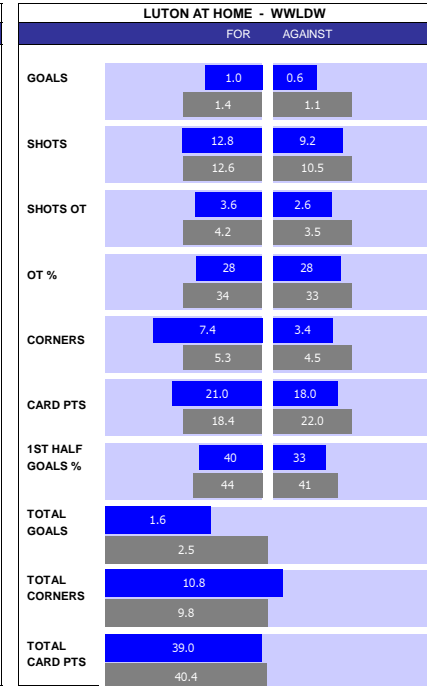

ENGLISH CHAMPIONSHIP				
P	TEAM	PL	GD	PTS
1	Burnley	36	43	80
2	Sheffield United	36	24	67
3	Middlesbrough	36	23	63
4	Luton	36	10	60
5	Blackburn	36	0	58
6	Millwall	36	8	57
7	Norwich	36	11	55
8	West Brom	36	8	54
9	Coventry	36	7	53
10	Sunderland	36	8	52
11	Watford	36	2	51
12	Preston	36	-6	50
13	Bristol City	36	2	48
14	Stoke	36	3	46
15	Hull	36	-8	46
16	Reading	36	-17	44
17	Swansea	36	-7	43
18	Birmingham	36	-6	42
19	QPR	36	-15	42
20	Rotherham	36	-9	40
21	Cardiff	36	-13	38
22	Blackpool	36	-20	32
23	Huddersfield	36	-22	32
24	Wigan	36	-26	32