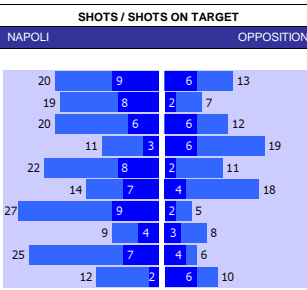

SQUAD STATS - SEASON TO DATE

EMPOLI				NAPOLI			
P PLAYER	APP	S	GLS	P PLAYER	APP	S	GLS
G Elia Caprile	17	0	0	G Alex Meret	25	0	0
G Etrit Berisha	14	0	0	G Pierluigi Gollini	7	0	0
D Sebastiano Luperto	32	0	1	D Giovanni Di Lorenzo	31	0	1
D Sebastian Walukiewicz	21	2	0	D Amir Rrahmani	26	0	2
D Ardan Ismajli	19	3	0	D Juan Jesus	19	1	1
D Liberato Cacace	17	9	0	D Mario Rui	14	7	0
D Bartosz Bereszynski	16	2	0	D Leo Ostigard	14	6	1
D Tyrone Ebuehi	11	4	0	D Mathias Olivera	13	5	0
M Youssef Maleh	25	3	0	M Stanislav Lobotka	32	0	0
M Alberto Grassi	18	5	0	M Franck Zambo	26	2	0
M Razvan Marin	17	8	0	M Piotr Zielinski	22	5	3
M Emmanuel Gyasi	15	12	1	M Jans Cajuste	6	15	0
M Jacopo Fazzini	11	14	1	M Hamed Traore	5	1	0
M Giuseppe Pezzella	9	5	0	M Eljif Elmas	4	7	2
F Nicolò Cambiaghi	26	5	1	F Khvicha Kvaratskhelia	27	2	10
F Matteo Cancellieri	15	15	3	F Matteo Politano	25	6	8
F Francesco Caputo	14	2	3	F Victor Osimhen	18	2	13
F Szymon Zurkowski	10	1	4	F Giacomo Raspadori	14	18	5
F Tommaso Baldanzi	8	6	2	F Giovanni Simeone	6	17	1

NAPOLI 10 MATCH FORM

SS	DATE	CMP	VEN	OPPOSITION	T	N	R	SCORE
23/24	1404	ITA1	H	Frosinone	18	18	D	2 | 2
23/24	0704	ITA1	A	Monza	11	11	W	2 | 4
23/24	3003	ITA1	H	Atalanta	6	6	L	0 | 3
23/24	1703	ITA1	A	Inter	1	1	D	1 | 1
23/24	0803	ITA1	H	Torino	10	9	D	1 | 1
23/24	0303	ITA1	H	Juventus	2	3	W	2 | 1
23/24	2802	ITA1	A	Sassuolo	18	19	W	1 | 6
23/24	2502	ITA1	A	Cagliari	19	14	D	1 | 1
23/24	1702	ITA1	H	Genoa	12	12	D	1 | 1
23/24	1102	ITA1	A	Milan	3	2	L	1 | 0