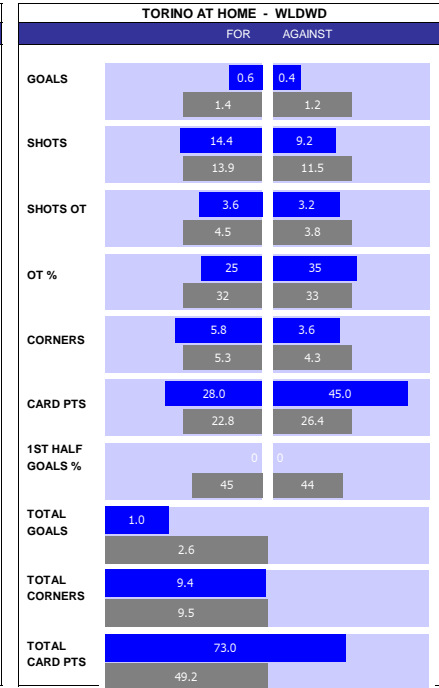

ITALIAN SERIE A					15/04/24
P	TEAM	PL	GD	PTS	
1	Inter	32	60	83	
2	Milan	32	26	69	
3	Juventus	32	21	63	
4	Bologna	32	20	59	
5	Roma	31	21	55	
6	Atalanta	31	21	51	
7	Napoli	32	10	49	
8	Lazio	32	6	49	
9	Torino	32	2	45	
10	Fiorentina	31	7	44	
11	Monza	32	-7	43	
12	Genoa	32	-4	39	
13	Lecce	32	-21	32	
14	Cagliari	32	-20	31	
15	Verona	32	-14	28	
16	Udinese	31	-17	28	
17	Empoli	32	-23	28	
18	Frosinone	32	-23	27	
19	Sassuolo	32	-23	26	
20	Salernitana	32	-42	15	

HEAD TO HEAD								
DIV	DATE	H / A	G	S	O	C	Y	R
IT1	10-12-23	Frosinone	0	11	5	3	3	0
		Torino	0	16	3	8	3	0
IT1	10-03-19	Frosinone	1	9	5	3	2	0
		Torino	2	10	7	3	4	0
IT1	05-10-18	Torino	3	15	10	2	3	0
		Frosinone	2	8	4	4	3	0
IT1	16-01-16	Torino	4	21	9	6	1	0
		Frosinone	2	18	5	7	1	0
IT1	23-08-15	Frosinone	1	13	3	3	2	0
		Torino	2	26	7	12	2	0
PER GAME AVGE :			3.4	29.4	11.6	10.2	4.8	0.0

TORINO 10 MATCH FORM										
SS	DATE	CMP	VEN	OPPOSITION	T	N	R	SCORE		
23/24	1304	ITA1	H	Juventus	3	3	D	0	0	
23/24	0604	ITA1	A	Empoli	19	17	L	3	2	
23/24	3003	ITA1	H	Monza	10	11	W	1	0	
23/24	1603	ITA1	A	Udinese	13	16	W	0	2	
23/24	0803	ITA1	A	Napoli	7	7	D	1	1	
23/24	0203	ITA1	H	Fiorentina	7	10	D	0	0	
23/24	2602	ITA1	A	Roma	6	5	L	3	2	
23/24	2202	ITA1	H	Lazio	8	8	L	0	2	
23/24	1602	ITA1	H	Lecce	13	13	W	2	0	
23/24	1002	ITA1	A	Sassuolo	16	19	D	1	1	

SQUAD STATS - SEASON TO DATE									
TORINO					FROSINONE				
P	PLAYER	APP	S	GLS	P	PLAYER	APP	S	GLS
G	Vanja Milinkovic-Savic	31	0	0	G	Stefano Turati	29	0	0
G	Luca Gemello	1	0	0	G	Michele Cerofolini	3	0	0
D	Ricardo Rodriguez	29	1	0	D	Caleb Okoli	26	2	0
D	Alessandro Buongiorno	24	0	3	D	Simone Romagnoli	25	3	1
D	Adrien Tameze	20	4	0	D	Ilario Monterisi	16	5	2
D	Perr Schuurs	9	0	1	D	Anthony Oyono	14	2	0
D	Koffi Djidji	8	5	0	D	Riccardo Marchizza	13	0	0
D	Adam Masina	6	5	0	D	Pol Lirola	12	7	2