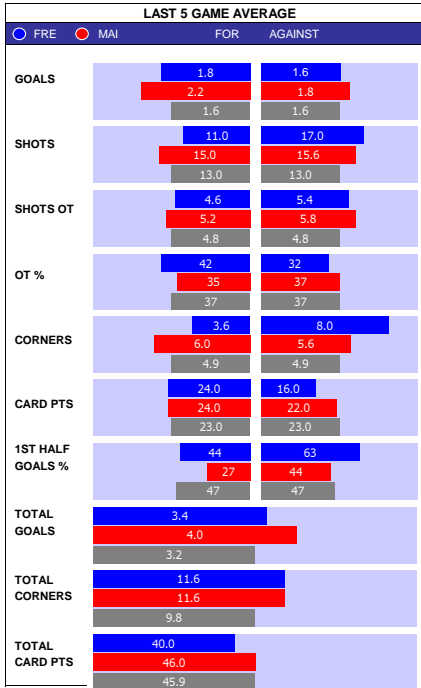

GERMAN BUNDESLIGA				
P	TEAM	PL	GD	PTS
1	Leverkusen	29	55	79
2	Bayern Munich	29	46	63
3	Stuttgart	29	33	63
4	RB Leipzig	29	34	56
5	Dortmund	29	23	56
6	Ein Frankfurt	29	4	42
7	Augsburg	29	1	39
8	Freiburg	29	-11	39
9	Hoffenheim	29	-8	36
10	Heidenheim	29	-8	34
11	M'gladbach	29	-6	31
12	Werder Bremen	29	-13	31
13	Union Berlin	29	-20	29
14	Wolfsburg	29	-16	28
15	Bochum	29	-25	27
16	Mainz	29	-17	26
17	FC Koin	29	-28	22
18	Darmstadt	29	-44	14