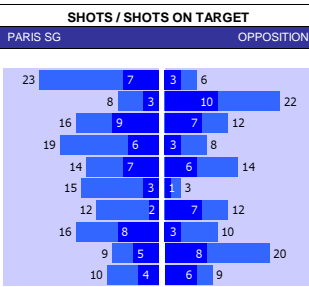

PARIS SG 10 MATCH FORM										
SS	DATE	CMP	VEN	OPPOSITION	T	N	R	SCORE		
23/24	0604	FRA1	H	Clermont	18	18	D	1	1	
23/24	3103	FRA1	A	Marseille	7	9	W	0	2	
23/24	1703	FRA1	A	Montpellier	13	13	W	2	6	
23/24	1003	FRA1	H	Reims	9	8	D	2	2	
23/24	0103	FRA1	A	Monaco	3	3	D	0	0	
23/24	2502	FRA1	H	Rennes	7	10	D	1	1	
23/24	1702	FRA1	A	Nantes	13	14	W	0	2	
23/24	1002	FRA1	H	Lille	4	4	W	3	1	
23/24	0202	FRA1	A	Strasbourg	10	12	W	1	2	
23/24	2801	FRA1	H	Brest	3	2	D	2	2	

SQUAD STATS - SEASON TO DATE										
PARIS SG					LYON					
P PLAYER	APP	S	GLS		P PLAYER	APP	S	GLS		
G Gianluigi Donnarumma	23	0	0		G Anthony Lopes	26	0	0		
G Arnau Tenas	3	1	0		G Remy Riou	3	0	0		
D Lucas Hernandez	22	4	1		D Nicolas Tagliafico	23	0	3		
D Achraf Hakimi	18	4	3		D Jake O'Brien	22	0	4		
D Danilo Pereira	18	4	0		D Clinton Mata	21	2	0		
D Marquinhos	15	3	0		D Duje Caleta-Car	17	2	0		
D Milan Skriniar	14	4	0		D Ainsley Maitland-Niles	14	4	1		
D Beraldo	8	1	0		D Sinaly Diomande	10	0	0		

LYON 10 MATCH FORM										
SS	DATE	CMP	VEN	OPPOSITION	T	N	R	SCORE		
23/24	1404	FRA1	H	Brest	2	2	W	4	3	
23/24	0704	FRA1	A	Nantes	15	14	W	1	3	
23/24	3003	FRA1	H	Reims	9	8	D	1	1	
23/24	1503	FRA1	A	Toulouse	11	11	W	2	3	
23/24	0903	FRA1	A	Lorient	14	16	W	0	2	
23/24	0303	FRA1	H	Lens	7	6	L	0	3	
23/24	2302	FRA1	A	Metz	17	17	W	1	2	
23/24	1602	FRA1	H	Nice	2	5	W	1	0	
23/24	1102	FRA1	A	Montpellier	12	13	W	1	2	
23/24	0402	FRA1	H	Marseille	8	9	W	1	0