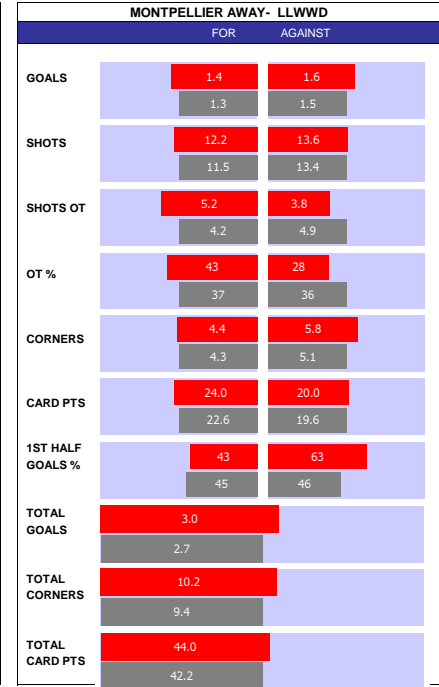

FRENCH LIGUE 1				
P	TEAM	PL	GD	PTS
1	Paris SG	28	41	63
2	Brest	29	17	53
3	Monaco	28	15	52
4	Lille	28	17	49
5	Nice	28	6	44
6	Lens	29	6	43
7	Lyon	29	-7	41
8	Reims	29	-3	40
9	Marseille	28	8	39
10	Rennes	29	5	39
11	Toulouse	29	-3	36
12	Strasbourg	29	-7	36
13	Montpellier	29	-5	34
14	Nantes	29	-17	31
15	Le Havre	29	-10	28
16	Lorient	28	-17	26
17	Metz	29	-19	26
18	Clermont	29	-27	22

HEAD TO HEAD									
DIV	DATE	H / A	G	S	O	C	Y	R	
FL1	27-08-23	Montpellier	1	19	3	5	1	0	
		Reims	3	12	6	3	1	0	
FL1	03-06-23	Reims	1	11	5	4	1	0	
		Montpellier	3	16	8	7	2	0	
FL1	13-11-22	Montpellier	1	16	8	11	2	0	
		Reims	1	17	4	7	2	0	
FL1	17-04-22	Montpellier	0	14	3	9	0	0	
		Reims	0	15	9	6	3	0	
FL1	15-08-21	Reims	3	19	9	8	2	0	
		Montpellier	3	15	5	7	1	0	
PER GAME AVGE :			3.2	30.8	12.0	13.4	3.0	0.0	

REIMS 10 MATCH FORM									
SS	DATE	CMP	VEN	OPPOSITION	T	N	R	SCORE	
23/24	1304	FRA1	A	Strasbourg	13	12	L	3	1
23/24	0704	FRA1	H	Nice	6	5	D	0	0
23/24	3003	FRA1	A	Lyon	10	7	D	1	1
23/24	1703	FRA1	H	Metz	17	17	W	2	1
23/24	1003	FRA1	A	Paris SG	1	1	D	2	2
23/24	0203	FRA1	H	Lille	5	4	L	0	1
23/24	2502	FRA1	A	Le Havre	13	15	W	1	2
23/24	1802	FRA1	H	Lens	6	6	D	1	1
23/24	1102	FRA1	A	Lorient	17	16	L	2	0
23/24	0402	FRA1	H	Toulouse	14	11	L	2	3

SQUAD STATS - SEASON TO DATE									
REIMS					MONTPELLIER				
P	PLAYER	APP	S	GLS	P	PLAYER	APP	S	GLS
G	Yehvann Diouf	29	0	0	G	Benjamin Lecomte	28	0	0
G	Ludovic Butele	0	0	0	G	Dimitry Bertaud	1	0	0
D	Yunis Abdelhamid	26	0	3	D	Becir Omeragic	21	2	0
D	Emmanuel Agbadou	24	3	0	D	Kiki Kouyate	20	1	0
D	Thomas Foket	22	2	0	D	Falaye Sacko	15	4	0
D	Thibault De Smet	21	4	0	D	Issiaga Sylla	14	0	1
D	Joseph Okumu	19	2	1	D	Maxime Esteve	12	0	1
D	Josh Wilson-Esbrand	5	6	1	D	Lucas Mincarelli	10	1	0