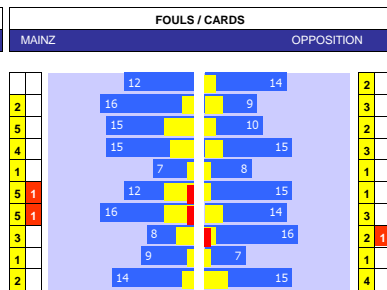

### MAINZ 10 MATCH FORM

SS	DATE	CMP	VEN	OPPOSITION	T	N	R	SCORE
23/24	1304	GER1	H	Hoffenheim	8	9	W	4 1
23/24	0604	GER1	H	Darmstadt	18	18	W	4 0
23/24	3003	GER1	A	RB Leipzig	5	4	D	0 0
23/24	1603	GER1	H	Bochum	15	15	W	2 0
23/24	0903	GER1	A	Bayern Munich	2	2	L	8 1
23/24	0203	GER1	H	M'gladbach	12	11	D	1 1
23/24	2302	GER1	A	Leverkusen	1	1	L	2 1
23/24	1702	GER1	H	Augsburg	11	7	W	1 0
23/24	1102	GER1	A	Stuttgart	3	3	L	3 1
23/24	0702	GER1	H	Union Berlin	15	13	D	1 1