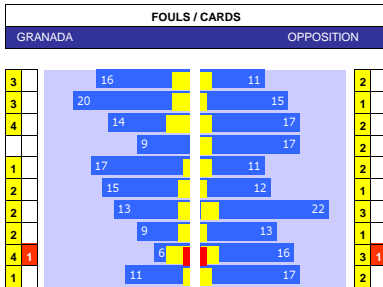

M	Inaki Williams	27	1	9	M	Gerard	24	4	0
M	Oihan Sancet	23	5	4	M	Sergio Ruiz	23	5	0
M	Nico Williams	23	2	3	M	Gonzalo Villar	19	9	1
M	Inigo Ruiz de Galarreta	21	3	1	M	Bryan Zaragoza	18	3	6
M	Vesga	17	6	3	M	Oscar Melendo	14	8	0
M	Benat Prados	12	9	0	M	Facundo Pellistri	8	1	1
F	Gorka Guruzeta	28	2	13	F	Myrto Uzuni	26	4	10
F	Asier Villalibre	2	12	1	F	Lucas Boye	23	1	4
F	Malcom Adu	1	9	0	F	Matias Arezo	2	8	0
F	Javier Marton	0	0	0	F	Samu	1	0	1
F	Aingeru Olabarrieta	0	0	0	F	Famara Diedhiou	0	8	0