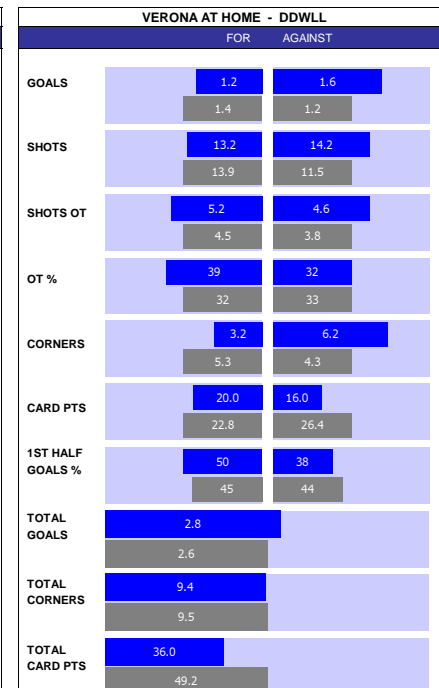

ITALIAN SERIE A					15/04/24
P	TEAM	PL	GD	PTS	
1	Inter	32	60	83	
2	Milan	32	26	69	
3	Juventus	32	21	63	
4	Bologna	32	20	59	
5	Roma	31	21	55	
6	Atalanta	31	21	51	
7	Napoli	32	10	49	
8	Lazio	32	6	49	
9	Torino	32	2	45	
10	Fiorentina	31	7	44	
11	Monza	32	-7	43	
12	Genoa	32	-4	39	
13	Lecce	32	-21	32	
14	Cagliari	32	-20	31	
15	Verona	32	-14	28	
16	Udinese	31	-17	28	
17	Empoli	32	-23	28	
18	Frosinone	32	-23	27	
19	Sassuolo	32	-23	26	
20	Salernitana	32	-42	15