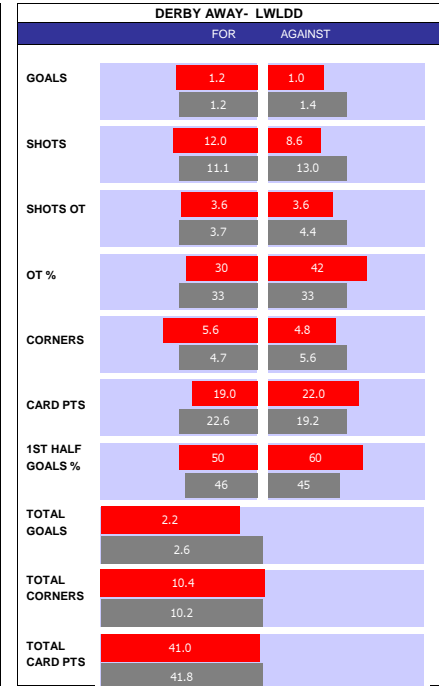

HEAD TO HEAD

DIV	DATE	H / A	G	S	O	C	Y	R
EL1	30-09-23	Derby	0	12	2	9	2	0
		Cambridge	0	4	1	3	2	0
EL1	30-12-22	Derby	1	14	6	2	2	0
		Cambridge	0	9	2	4	3	0
EL1	01-10-22	Cambridge	0	5	1	2	0	0
		Derby	2	13	3	2	1	0
PER GAME AVGE :			1.0	19.0	5.0	7.3	3.3	0.0