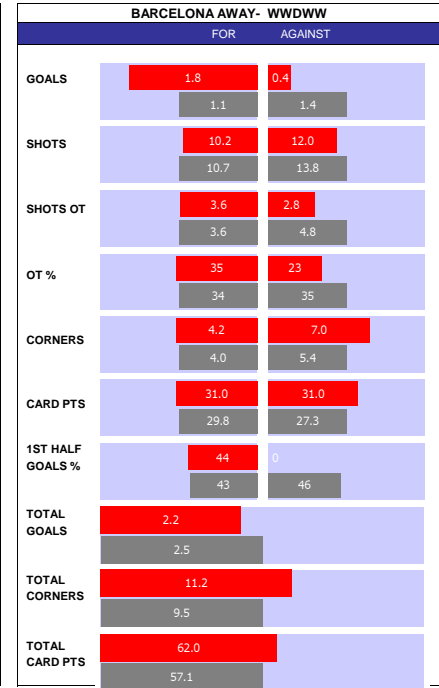

HEAD TO HEAD									
DIV	DATE	H / A	G	S	O	C	Y	R	
SP1	28-10-23	Barcelona	1	15	3	6	2	0	
		Real Madrid	2	13	4	3	1	0	
SP1	19-03-23	Barcelona	2	17	7	8	4	0	
		Real Madrid	1	11	3	1	3	0	
SP1	16-10-22	Real Madrid	3	8	4	2	2	0	
		Barcelona	1	18	5	3	2	0	
SP1	20-03-22	Real Madrid	0	14	4	4	4	0	
		Barcelona	4	18	10	3	4	0	
SP1	24-10-21	Real Madrid	1	12	2	7	1	0	
		Barcelona	2	10	5	4	1	0	
PER GAME AVGE :			3.4	27.2	9.4	8.2	4.8	0.0