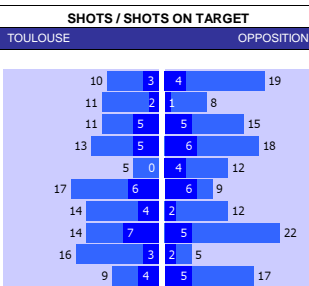

TOULOUSE 10 MATCH FORM										
SS	DATE	CMP	VEN	OPPOSITION	T	N	R	SCORE		
23/24	1304	FRA1	A	Rennes	9	10	W	1	2	
23/24	0704	FRA1	H	Strasbourg	12	12	D	0	0	
23/24	3103	FRA1	A	Clermont	18	18	W	0	3	
23/24	1503	FRA1	H	Lyon	10	7	L	2	3	
23/24	1003	FRA1	A	Le Havre	16	15	L	1	0	
23/24	0303	FRA1	H	Nice	5	5	W	2	1	
23/24	2502	FRA1	H	Lille	4	4	W	3	1	
23/24	1802	FRA1	A	Monaco	4	3	W	1	2	
23/24	1102	FRA1	H	Nantes	14	14	L	1	2	
23/24	0402	FRA1	A	Reims	7	8	W	2	3	

SQUAD STATS - SEASON TO DATE										
TOULOUSE					MARSEILLE					
P	PLAYER	APP	S	GLS	P	PLAYER	APP	S	GLS	
G	Guillaume Restes	29	0	0	G	Pau Lopez	27	0	0	
G	Alex Dominguez	0	0	0	G	Ruben Blanco	1	1	0	
D	Rasmus Nicolaisen	29	0	1	D	Chancel Mbemba	22	0	2	
D	Logan Costa	24	2	1	D	Jonathan Clauss	21	2	2	
D	Moussa Diarra	11	7	1	D	Leonardo Balerdi	21	1	2	
D	Kevin Keven	4	1	0	D	Samuel Gigot	17	1	2	
D	Ylles Aradj	0	0	0	D	Renan Lodi	14	0	0	
D	Anthony Rouault	0	0	0	D	Amir Murillo	6	4	2	

MARSEILLE 10 MATCH FORM										
SS	DATE	CMP	VEN	OPPOSITION	T	N	R	SCORE		
23/24	0504	FRA1	A	Lille	4	4	L	3	1	
23/24	3103	FRA1	H	Paris SG	1	1	L	0	2	
23/24	1703	FRA1	A	Rennes	8	10	L	2	0	
23/24	1003	FRA1	H	Nantes	14	14	W	2	0	
23/24	0203	FRA1	A	Clermont	18	18	W	1	5	
23/24	2502	FRA1	H	Montpellier	14	13	W	4	1	
23/24	1802	FRA1	A	Brest	5	2	L	1	0	
23/24	0902	FRA1	H	Metz	16	17	D	1	1	
23/24	0402	FRA1	A	Lyon	16	7	L	1	0	
23/24	2701	FRA1	H	Monaco	4	3	D	2	2