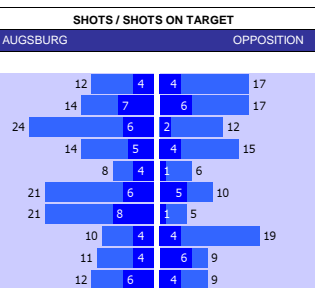

M	Tuta	26	0	1	M	Elvis Rexhebecaj	24	1	2
M	Junior Dina Ebimbe	21	5	4	M	Ruben Vargas	21	6	2
M	Ansgar Knauff	21	5	7	M	Fredrik Jensen	18	4	2
M	Hugo Larsson	21	3	2	M	Niklas Dorsch	14	3	0
M	Eliyes Skhiri	19	3	2	M	Arne Engels	11	16	3
M	Mario Gotze	18	7	3	M	Kristijan Jakic	10	1	2
F	Omar Marmoush	22	2	10	F	Ermedin Demirovic	28	0	15
F	Fares Chaibi	17	7	1	F	Phillip Tietz	26	3	8
F	Sasa Kalajdzic	5	0	0	F	Sven Michel	5	13	2
F	Jessic Ngankam	2	13	0	F	Dion Beljo	3	19	2
F	Hugo Ekitike	2	7	0	F	Mergim Berisha	2	0	0