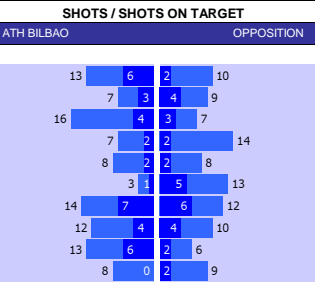

ATH BILBAO 10 MATCH FORM									
SS	DATE	CMP	VEN	OPPOSITION	T	N	R	SCORE	
23/24	1404	SP1	H	Villarreal	11	9	D	1	1
23/24	3103	SP1	A	Real Madrid	1	1	L	2	0
23/24	1603	SP1	H	Alaves	13	14	W	2	0
23/24	1003	SP1	A	Las Palmas	9	12	W	0	2
23/24	0303	SP1	H	Barcelona	3	2	D	0	0
23/24	2502	SP1	A	Betis	7	8	L	3	1
23/24	1902	SP1	H	Girona	2	3	W	3	2
23/24	1202	SP1	A	Almeria	20	20	D	0	0
23/24	0202	SP1	H	Mallorca	15	15	W	4	0
23/24	2801	SP1	A	Cadiz	18	18	D	0	0

SQUAD STATS - SEASON TO DATE									
ATH BILBAO					GRANADA				
P	PLAYER	APP	S	GLS	P	PLAYER	APP	S	GLS
G	Unai Simon	30	0	0	G	Andre Ferreira	15	1	0
G	Julen Agirrezabala	1	0	0	G	Augusto Batalla	12	0	0
D	Dani Vivian	27	1	0	D	Carlos Neva	30	0	0
D	Aitor Paredes	26	3	1	D	Ignasi Miquel	29	1	1
D	Oscar De Marcos	22	2	1	D	Ricard Sanchez	23	5	3
D	Yuri	18	5	3	D	Raul Torrente	11	3	0
D	Inigo Lekue	17	4	0	D	Miguel Angel Rubio	11	2	1
D	Yeray	9	4	0	D	Bruno Mendez	10	1	1

GRANADA 10 MATCH FORM									
SS	DATE	CMP	VEN	OPPOSITION	T	N	R	SCORE	
23/24	1404	SP1	H	Alaves	13	14	W	2	0
23/24	0404	SP1	H	Valencia	8	7	L	0	1
23/24	2903	SP1	A	Cadiz	18	18	L	1	0
23/24	1603	SP1	A	Mallorca	15	15	L	1	0
23/24	0903	SP1	H	Sociedad	7	6	L	2	3
23/24	0303	SP1	A	Villarreal	13	9	L	5	1
23/24	1802	SP1	H	Almeria	20	20	D	1	1
23/24	1102	SP1	A	Barcelona	3	2	D	3	3
23/24	0302	SP1	H	Las Palmas	9	12	D	1	1
23/24	2901	SP1	A	Getafe	10	10	L	2	0