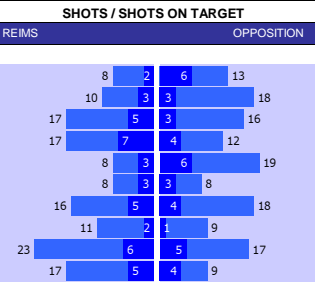

REIMS 10 MATCH FORM									
SS	DATE	CMP	VEN	OPPOSITION	T	N	R	SCORE	
23/24	1304	FRA1	A	Strasbourg	13	12	L	3	1
23/24	0704	FRA1	H	Nice	6	5	D	0	0
23/24	3003	FRA1	A	Lyon	10	7	D	1	1
23/24	1703	FRA1	H	Metz	17	17	W	2	1
23/24	1003	FRA1	A	Paris SG	1	1	D	2	2
23/24	0203	FRA1	H	Lille	5	4	L	0	1
23/24	2502	FRA1	A	Le Havre	13	15	W	1	2
23/24	1802	FRA1	H	Lens	6	6	D	1	1
23/24	1102	FRA1	A	Lorient	17	16	L	2	0
23/24	0402	FRA1	H	Toulouse	14	11	L	2	3

SQUAD STATS - SEASON TO DATE									
REIMS					MONTPELLIER				
P	PLAYER	APP	S	GLS	P	PLAYER	APP	S	GLS
G	Yehvann Diouf	29	0	0	G	Benjamin Lecomte	28	0	0
G	Ludovic Butele	0	0	0	G	Dimitry Bertaud	1	0	0
D	Yunis Abdelhamid	26	0	3	D	Becir Omeragic	21	2	0
D	Emmanuel Agbadou	24	3	0	D	Kiki Kouyate	20	1	0
D	Thomas Foket	22	2	0	D	Falaye Sacko	15	4	0
D	Thibault De Smet	21	4	0	D	Issiaga Sylla	14	0	1
D	Joseph Okumu	19	2	1	D	Maxime Esteve	12	0	1
D	Josh Wilson-Esbrand	5	6	1	D	Lucas Mincarelli	10	1	0

MONTPELLIER 10 MATCH FORM									
SS	DATE	CMP	VEN	OPPOSITION	T	N	R	SCORE	
23/24	1404	FRA1	A	Clermont	18	18	D	1	1
23/24	0704	FRA1	H	Lorient	16	16	W	2	0
23/24	3103	FRA1	A	Le Havre	13	15	W	0	2
23/24	1703	FRA1	H	Paris SG	1	1	L	2	6
23/24	0803	FRA1	A	Nice	5	5	W	1	2
23/24	0303	FRA1	H	Strasbourg	13	12	D	2	2
23/24	2502	FRA1	A	Marseille	9	9	L	4	1
23/24	1802	FRA1	H	Metz	17	17	W	3	0
23/24	1102	FRA1	H	Lyon	15	7	L	1	2
23/24	0302	FRA1	A	Rennes	9	10	L	2	1