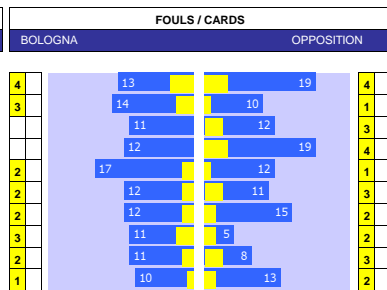

SQUAD STATS - SEASON TO DATE

P	PLAYER	APP	S	GLS
G	Rui Patricio	23	0	0
G	Mile Svilar	9	0	0
D	Gianluca Mancini	30	0	4
D	Diego Llorente	24	2	1
D	Evan Ndicka	20	0	0
D	Rasmus Kristensen	16	9	1
D	Leonardo Spinazzola	14	7	1
D	Rick Karsdorp	14	3	0
M	Bryan Cristante	31	0	2
M	Leandro Paredes	28	2	3
M	Edoardo Bove	15	11	0
M	Lorenzo Pellegrini	15	7	7
M	Nicola Zalewski	9	11	0
M	Angelino	9	1	0
F	Romelu Lukaku	27	2	11
F	Paulo Dybala	21	2	12
F	Stephan El Shaarawy	16	11	3
F	Andrea Belotti	6	8	3
F	Tommaso Baldanzi	3	5	0
M	Lewis Ferguson	31	0	6
M	Remo Freuler	25	2	1
M	Michel Aebischer	21	10	0
M	Riccardo Sotolongo	18	10	10
M	Alexis Saelemaekers	17	7	2
M	Nikola Moro	9	12	1
F	Joshua Zirkzee	28	2	10
F	Dan Ndoye	15	12	0
F	Jesper Karlsson	4	2	0
F	Jens Odgaard	3	3	2
F	Sydney van Hooijdonk	2	7	0

BOLOGNA 10 MATCH FORM

SS	DATE	CMP	VEN	OPPOSITION	T	N	R	SCORE
23/24	1304	ITA1	H	Monza	11	11	D	0 0
23/24	0704	ITA1	A	Frosinone	18	18	D	0 0
23/24	0104	ITA1	H	Salernitana	20	20	W	3 0
23/24	1503	ITA1	A	Empoli	17	17	W	0 1
23/24	0903	ITA1	H	Inter	1	1	L	0 1
23/24	0303	ITA1	A	Atalanta	6	6	W	1 2
23/24	2302	ITA1	H	Verona	17	15	W	2 0
23/24	1802	ITA1	A	Lazio	8	8	W	1 2
23/24	1402	ITA1	H	Fiorentina	7	10	W	2 0
23/24	1102	ITA1	H	Lecce	13	13	W	4 0