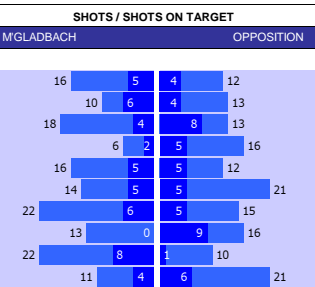

SQUAD STATS - SEASON TO DATE									
HOFFENHEIM					M'GLADBACH				
P	PLAYER	APP	S	GLS	P	PLAYER	APP	S	GLS
M	Anton Stach	23	3	1	M	Julian Weigl	27	0	2
M	Pavel Kaderabek	23	1	2	M	Luca Netz	23	3	0
M	Grischa Promel	22	1	3	M	Rocco Reitz	19	10	6
M	Andrej Kramaric	20	5	9	M	Florian Neuhaus	15	8	3
M	Marius Bulter	12	14	1	M	Manu Kone	15	3	1
M	Umut Tohumcu	10	6	0	M	Ko Itakura	13	2	3
F	Maximilian Beier	24	4	13	F	Franck Honorat	26	3	3
F	Wout Weghorst	22	2	6	F	Alassane Plea	19	3	7
F	Ihlas Bebou	13	14	5	F	Jordan Siebatcheu	17	5	5
F	Robert Skov	12	11	3	F	Nathan N'Goumou Minpol	13	15	5
F	Mergim Berisha	0	6	0	F	Tomas Cvancara	6	10	4