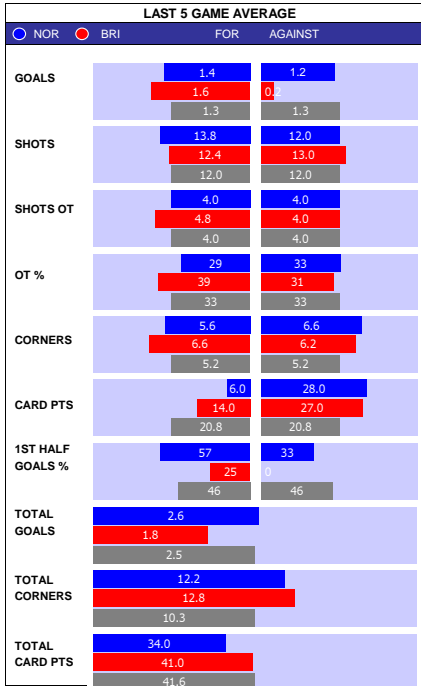

ENGLISH CHAMPIONSHIP				
P	TEAM	PL	GD	PTS
1	Ipswich	43	32	89
2	Leicester	42	41	88
3	Leeds	43	42	87
4	Southampton	42	30	84
5	West Brom	43	24	72
6	Norwich	43	16	71
7	Hull	42	8	65
8	Coventry	42	14	63
9	Middlesbrough	43	5	63
10	Preston	43	-4	63
11	Cardiff	43	-12	59
12	Bristol City	43	4	58
13	Sunderland	43	2	56
14	Swansea	43	-9	53
15	Watford	43	1	52
16	Millwall	43	-13	50
17	Blackburn	43	-14	49
18	Plymouth	43	-8	48
19	QPR	43	-17	47
20	Stoke	43	-19	47
21	Birmingham	43	-16	45
22	Huddersfield	43	-23	44
23	Sheffield Weds	43	-31	44
24	Rotherham	43	-53	23