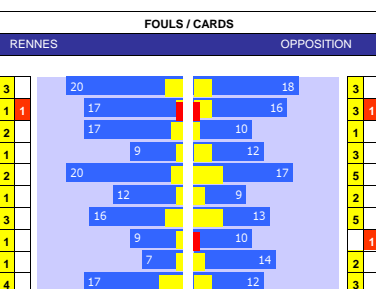

NANTES					RENNES				
P	PLAYER	APP	S	GLS	P	PLAYER	APP	S	GLS
	M Pedro Chirivella	28	0	1		M Benjamin Bourigeaud	25	2	7
	M Florent Mollet	21	3	4		M Amine Gouri	21	5	5
	M Douglas Augusto	21	2	0		M Baptiste Santamaria	19	8	0
	M Moussa Sissoko	16	5	0		M Ludovic Blas	17	9	4
	M Quentin Merlin	15	1	0		M Enzo Le Fee	17	4	0
	M Samuel Moutoussamy	8	13	1		M Martin Terrier	15	5	6
	F Mostafa Mohamed	21	4	8		F Arnaud Kalimuendo	21	5	6
	F Moses Simon	21	1	3		F Ibrahim Salah	4	16	3
	F Tino Kadewere	7	3	1		F Bertug Yildirim	2	15	0
	F Benie Traore	2	7	0		F Mathis Lambourde	0	1	0
	F Ignatius Ganago	2	4	0