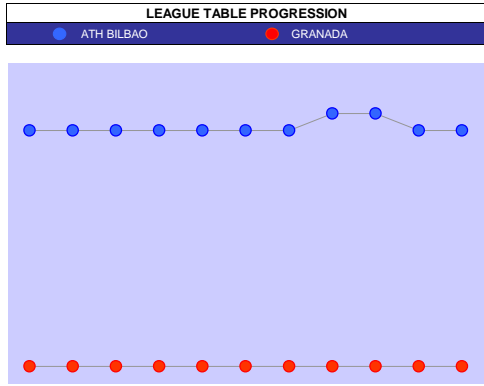

SPANISH LA LIGA				
P	TEAM	PL	GD	PTS
1	Real Madrid	31	47	78
2	Barcelona	31	28	70
3	Girona	31	24	65
4	Ath Madrid	31	23	61
5	Ath Bilbao	31	22	57
6	Sociedad	31	12	50
7	Valencia	31	2	47
8	Betis	31	1	45
9	Villarreal	31	-5	39
10	Getafe	31	-6	39
11	Osasuna	31	-8	39
12	Las Palmas	31	-6	37
13	Sevilla	31	-5	34
14	Alaves	31	-12	32
15	Mallorca	31	-11	31
16	Vallecano	31	-13	31
17	Celta	31	-13	28
18	Cadiz	31	-20	25
19	Granada	31	-28	17
20	Almeria	31	-32	14

HEAD TO HEAD									
DIV	DATE	H / A	G	S	O	C	Y	R	
SP1	11-12-23	Granada	1	7	4	1	0	0	
		Ath Bilbao	1	19	4	8	2	0	
SP1	10-05-22	Granada	1	12	2	2	4	0	
		Ath Bilbao	0	8	1	7	2	1	
SP1	26-11-21	Ath Bilbao	2	17	5	8	1	1	
		Granada	2	8	4	3	1	0	
SP1	19-07-20	Granada	4	11	6	2	1	0	
		Ath Bilbao	0	11	3	3	2	0	
SP1	01-12-19	Ath Bilbao	2	14	6	4	5	0	
		Granada	0	8	1	3	4	0	
PER GAME AVGE :			2.6	23.0	7.2	8.2	4.4	0.4