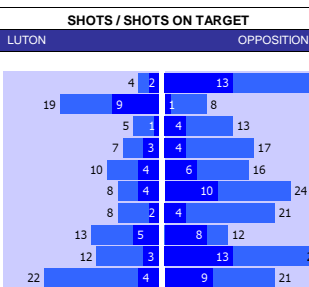

LUTON 10 MATCH FORM										
SS	DATE	CMP	VEN	OPPOSITION	T	N	R	SCORE		
23/24	1304	EPL	A	Man City	3	1	L	5	1	
23/24	0604	EPL	H	Bournemouth	12	13	W	2	1	
23/24	0304	EPL	A	Arsenal	2	2	L	2	0	
23/24	3003	EPL	A	Tottenham	5	5	L	2	1	
23/24	1603	EPL	H	Nott'm Forest	17	17	D	1	1	
23/24	1303	EPL	A	Bournemouth	13	13	L	4	3	
23/24	0903	EPL	A	Crystal Palace	15	15	D	1	1	
23/24	0203	EPL	H	Aston Villa	4	4	L	2	3	
23/24	2102	EPL	A	Liverpool	1	3	L	4	1	
23/24	1802	EPL	H	Man United	6	7	L	1	2	

SQUAD STATS - SEASON TO DATE										
LUTON					BRENTFORD					
P	PLAYER	APP	S	GLS	P	PLAYER	APP	S	GLS	
G	Thomas Kaminski	33	0	0	G	Mark Flekken	32	0	0	
G	Tim Krul	0	0	0	G	Thomas Strakosha	1	1	0	
D	Alfie Doughty	29	3	1	D	Nathan Collins	25	3	1	
D	Teden Mengi	23	2	1	D	Ethan Pinnoch	23	1	1	
D	Amari'i Bell	21	0	0	D	Mads Roerslev	21	8	1	
D	Issa Kabore	20	3	0	D	Kristoffer Ajer	17	7	2	
D	Reece Burke	16	2	0	D	Ben Mee	15	1	2	
D	Gabriel Osho	16	0	2	D	Zanka	11	2	1	
M	Ross Barkley	26	2	5	M	Vitaly Janelt	32	1	0	
M	Tahith Chong	15	13	4	M	Christian Norgaard	26	0	2	
M	Marvelous Nakamba	13	0	0	M	Mathias Jensen	24	4	3	
M	Pelly Ruddock Mpanzu	11	14	0	M	Keane Lewis-Potter	12	14	2	
M	Albert Sambi Lokonga	11	1	0	M	Frank Onyeka	11	14	1	
M	Luke Berry	2	11	1	M	Saman Ghoddos	7	11	1	
F	Carlton Morris	27	6	9	F	Yoane Wissa	26	3	8	
F	Chiedozie Ogbene	19	9	4	F	Bryan Mbeumo	17	3	8	
F	Andros Townsend	14	10	1	F	Neal Maupay	13	14	6	
F	Elijah Adebayo	13	10	9	F	Ivan Toney	12	1	4	
F	Jacob Brown	12	7	2	F	Michael Olakigbe	0	8	0	

BRENTFORD 10 MATCH FORM										
SS	DATE	CMP	VEN	OPPOSITION	T	N	R	SCORE		
23/24	1304	EPL	H	Sheffield United	20	20	W	2	0	
23/24	0604	EPL	A	Aston Villa	4	4	D	3	3	
23/24	0304	EPL	H	Brighton	9	10	D	0	0	
23/24	3003	EPL	H	Man United	6	7	D	1	1	
23/24	1603	EPL	A	Burnley	19	19	L	2	1	
23/24	0903	EPL	A	Arsenal	3	2	L	2	1	
23/24	0203	EPL	H	Chelsea	11	9	D	2	2	
23/24	2602	EPL	A	West Ham	10	8	L	4	2	
23/24	2002	EPL	A	Man City	3	1	L	1	0	
23/24	1702	EPL	H	Liverpool	1	3	L	1	4