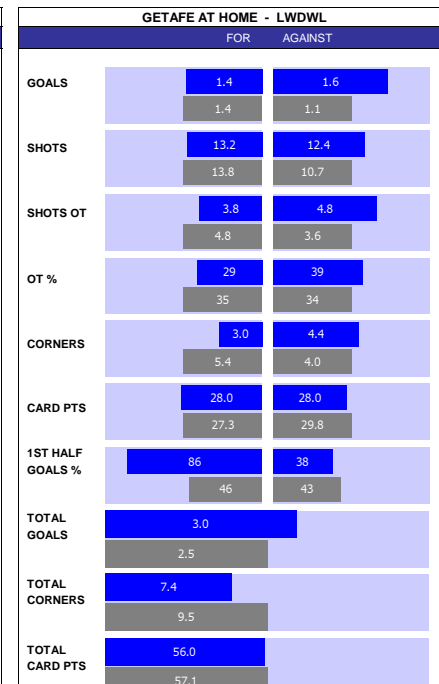

SPANISH LA LIGA				
P	TEAM	PL	GD	PTS
1	Real Madrid	31	47	78
2	Barcelona	31	28	70
3	Girona	31	24	65
4	Ath Madrid	31	23	61
5	Ath Bilbao	31	22	57
6	Sociedad	31	12	50
7	Valencia	31	2	47
8	Betis	31	1	45
9	Villarreal	31	-5	39
10	Getafe	31	-6	39
11	Osasuna	31	-8	39
12	Las Palmas	31	-6	37
13	Sevilla	31	-5	34
14	Alaves	31	-12	32
15	Mallorca	31	-11	31
16	Vallecano	31	-13	31
17	Celta	31	-13	28
18	Cadiz	31	-20	25
19	Granada	31	-28	17
20	Almeria	31	-32	14

HEAD TO HEAD									
DIV	DATE	H/A	G	S	O	C	Y	R	
SP1	24-09-23	Sociedad	4	10	6	2	3	0	
		Getafe	3	10	7	1	2	0	
SP1	08-04-23	Sociedad	2	11	6	3	2	0	
		Getafe	0	6	4	2	1	0	
SP1	11-09-22	Getafe	2	8	3	3	4	0	
		Sociedad	1	13	6	7	1	0	
SP1	23-01-22	Sociedad	0	9	3	7	1	0	
		Getafe	0	9	2	2	1	0	
SP1	03-10-21	Getafe	1	9	2	2	4	0	
		Sociedad	1	10	5	5	2	0	
PER GAME AVGE :			2.8	19.0	8.8	6.8	4.2	0.0	

GETAFE 10 MATCH FORM									
SS	DATE	CMP	VEN	OPPOSITION	T	N	R	SCORE	
23/24	1304	SP1	A	Vallecano	16	16	D	0	0
23/24	3003	SP1	H	Sevilla	16	13	L	0	1
23/24	1603	SP1	H	Girona	2	3	W	1	0
23/24	0903	SP1	A	Valencia	8	7	L	1	0
23/24	0203	SP1	H	Las Palmas	9	12	D	3	3
23/24	2402	SP1	A	Barcelona	3	2	L	4	0
23/24	1602	SP1	A	Villarreal	13	9	D	1	1
23/24	1102	SP1	H	Celta	16	17	W	3	2
23/24	0402	SP1	A	Betis	8	8	D	1	1
23/24	0102	SP1	H	Real Madrid	2	1	L	0	2

SQUAD STATS - SEASON TO DATE									
GETAFE					SOCIEDAD				
P	PLAYER	APP	S	GLS	P	PLAYER	APP	S	GLS
G	David Soria	31	0	0	G	Alex Remiro	30	0	0
G	Daniel Fuzato	0	0	0	G	Unai Marrero	1	1	0
D	Gaston Alvarez	25	3	1	D	Igor Zubeldia	28	1	0
D	Dakonam Djene	25	2	0	D	Hamari Traore	23	3	0
D	Omar Alderete	18	6	0	D	Robin Le Normand	23	1	2
D	Juan Iglesias	16	7	0	D	Aihen Munoz	11	10	0
D	Damian Suarez	15	1	0	D	Kieran Tierney	11	4	0
D	Domingos Duarte	11	4	0	D	Jon Pacheco Dozagarat	10	7	1