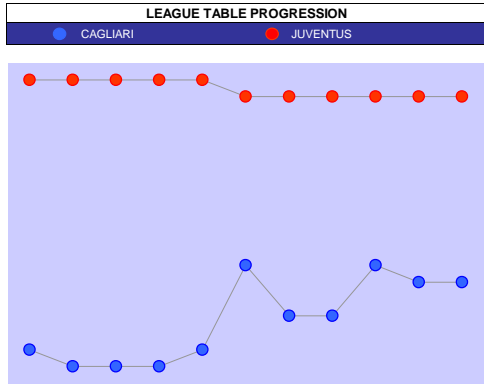

ITALIAN SERIE A				
P	TEAM	PL	GD	PTS
1	Inter	32	60	83
2	Milan	32	26	69
3	Juventus	32	21	63
4	Bologna	32	20	59
5	Roma	31	21	55
6	Atalanta	31	21	51
7	Napoli	32	10	49
8	Lazio	32	6	49
9	Torino	32	2	45
10	Fiorentina	31	7	44
11	Monza	32	-7	43
12	Genoa	32	-4	39
13	Lecce	32	-21	32
14	Cagliari	32	-20	31
15	Verona	32	-14	28
16	Udinese	31	-17	28
17	Empoli	32	-23	28
18	Frosinone	32	-23	27
19	Sassuolo	32	-23	26
20	Salernitana	32	-42	15

HEAD TO HEAD									
DIV	DATE	H / A	G	S	O	C	Y	R	
IT1	11-11-23	Juventus	2	18	4	12	3	0	
		Cagliari	1	11	2	4	1	0	
IT1	09-04-22	Cagliari	1	4	1	1	1	0	
		Juventus	2	20	6	4	0	0	
IT1	21-12-21	Juventus	2	15	4	7	0	0	
		Cagliari	0	6	1	1	3	0	
IT1	29-07-20	Cagliari	2	9	5	1	2	0	
		Juventus	0	20	10	9	1	0	
IT1	06-01-20	Juventus	4	15	11	3	1	0	
		Cagliari	0	5	3	2	1	0	
PER GAME AVGE :			2.8	24.6	9.4	8.8	2.6	0.0