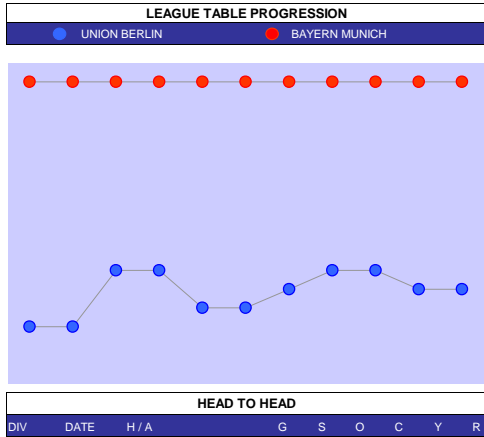

GERMAN BUNDESLIGA				
P	TEAM	PL	GD	PTS
1	Leverkusen	29	55	79
2	Bayern Munich	29	46	63
3	Stuttgart	29	33	63
4	RB Leipzig	29	34	56
5	Dortmund	29	23	56
6	Ein Frankfurt	29	4	42
7	Augsburg	29	1	39
8	Freiburg	29	-11	39
9	Hoffenheim	29	-8	36
10	Heidenheim	29	-8	34
11	M'gladbach	29	-6	31
12	Werder Bremen	29	-13	31
13	Union Berlin	29	-20	29
14	Wolfsburg	29	-16	28
15	Bochum	29	-25	27
16	Mainz	29	-17	26
17	FC Koin	29	-28	22
18	Darmstadt	29	-44	14