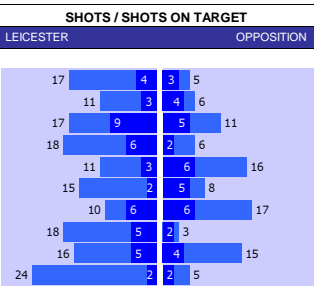

LEICESTER 10 MATCH FORM

SS	DATE	CMP	VEN	OPPOSITION	T	N	R	SCORE
23/24	1204	CH	A	Plymouth	20	18	L	1 0
23/24	0904	CH	A	Millwall	20	16	L	1 0
23/24	0604	CH	H	Birmingham	21	21	W	2 1
23/24	0104	CH	H	Norwich	6	6	W	3 1
23/24	2903	CH	A	Bristol City	14	12	L	1 0
23/24	0903	CH	A	Hull	6	7	D	2 2
23/24	0503	CH	A	Sunderland	10	13	W	0 1
23/24	0203	CH	H	QPR	21	19	L	1 2
23/24	2302	CH	A	Leeds	2	3	L	3 1
23/24	1702	CH	H	Middlesbrough	13	9	L	1 2