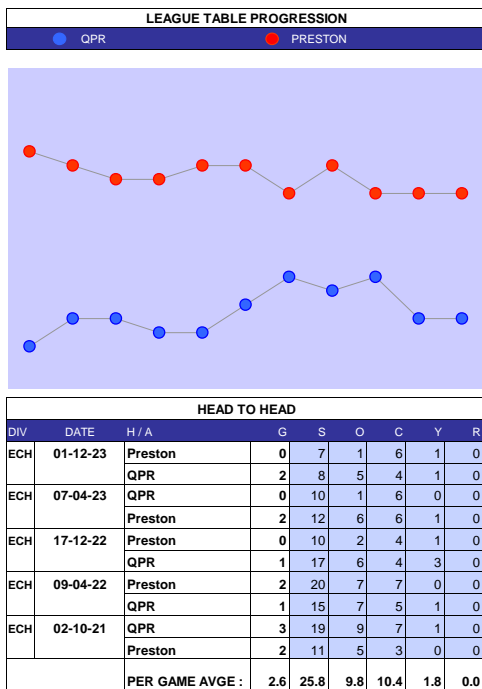

ENGLISH CHAMPIONSHIP 16/04/24				
P	TEAM	PL	GD	PTS
1	Ipswich	43	32	89
2	Leicester	42	41	88
3	Leeds	43	42	87
4	Southampton	42	30	84
5	West Brom	43	24	72
6	Norwich	43	16	71
7	Hull	42	8	65
8	Coventry	42	14	63
9	Middlesbrough	43	5	63
10	Preston	43	-4	63
11	Cardiff	43	-12	59
12	Bristol City	43	4	58
13	Sunderland	43	2	56
14	Swansea	43	-9	53
15	Watford	43	1	52
16	Millwall	43	-13	50
17	Blackburn	43	-14	49
18	Plymouth	43	-8	48
19	QPR	43	-17	47
20	Stoke	43	-19	47
21	Birmingham	43	-16	45
22	Huddersfield	43	-23	44
23	Sheffield Weds	43	-31	44
24	Rotherham	43	-53	23