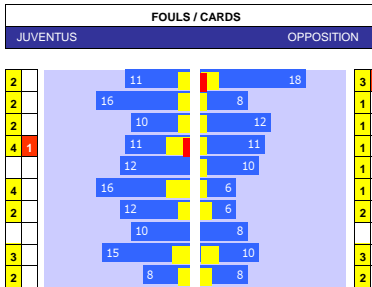

M	Antoine Makoubo	30	0	1	M	Manuel Locatelli	29	2	1
M	Matteo Prati	16	5	0	M	Weston McKennie	27	3	0
M	Zito Luvumbo	15	10	4	M	Adrien Rabiot	25	1	4
M	Alessandro Deiola	14	7	0	M	Filip Kostic	24	2	0
M	Jakub Jankto	13	5	1	M	Andrea Cambiaso	23	6	2
M	Sulemana	13	3	2	M	Fabio Miretti	15	6	1
F	Andrea Petagna	13	5	1	F	Dusan Vlahovic	22	5	15
F	Gianluca Lapadula	11	7	2	F	Federico Chiesa	21	6	7
F	Gaetano Pio Oristanio	10	13	2	F	Kenan Yildiz	7	15	1
F	Nicolas Viola	10	13	5	F	Moise Kean	7	10	0
F	Eldor Shomurodov	6	11	3	F	Arkadiusz Miliik	6	20	3