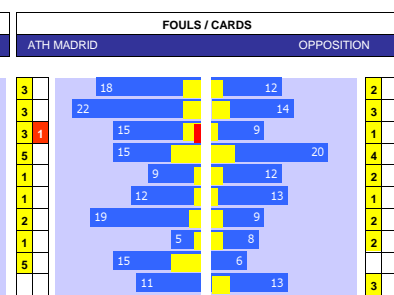

SQUAD STATS - SEASON TO DATE									
ALAVES			ATH MADRID						
P	PLAYER	APP	S	GLS	P	PLAYER	APP	S	GLS
G	Antonio Sivera	31	0	0	G	Jan Oblak	31	0	0
G	Jesus Owono	0	0	0	G	Antonio Gomis	0	0	0
D	Andoni Gorosabel	29	1	1	D	Axel Witsel	25	5	2
D	Rafa Marin	24	4	0	D	Mario Hermoso	24	0	0
D	Abdel Abqar	21	0	0	D	Nahuel Molina	17	10	2
D	Javier Lopez	19	7	0	D	Stefan Savic	16	3	0
D	Ruben Duarte	17	6	2	D	Cesar Azpilicueta	9	9	0
D	Alex Sola	12	12	0	D	Jose Gimenez	9	8	0
M	Luis Rioja	30	1	4	M	Koke	25	3	0
M	Ander Guevara	30	1	0	M	Marcos Llorente	23	8	6
M	Jon Guridi	28	1	0	M	Rodrigo De Paul	20	7	1
M	Antonio Blanco	24	4	0	M	Samuel Lino	18	9	3
M	Carlos Vicente	7	5	0	M	Rodrigo Riquelme	15	12	2
M	Abderrahman Rebbach	6	15	1	M	Saul Niguez	14	16	1
F	Samu	20	9	8	F	Antoine Griezmann	25	2	13
F	Kike Garcia	10	18	3	F	Alvaro Morata	21	7	14
F	Miguel de la Fuente	1	2	0	F	Memphis Depay	9	11	5
F	Giuliano Simeone	0	8	0	F	Angel Correa	7	18	8
F	Jon Karrikaburu	0	2	0	F	Salim El Jebari	0	1	0

ATH MADRID 10 MATCH FORM										
SS	DATE	CMP	VEN	OPPOSITION	T	N	R	SCORE		
23/24	1304	SP1	H	Girona	3	3	W	3	1	
23/24	0104	SP1	A	Villarreal	10	9	W	1	2	
23/24	1703	SP1	H	Barcelona	3	2	L	0	3	
23/24	0903	SP1	A	Cadiz	18	18	L	2	0	
23/24	0303	SP1	H	Betis	6	8	W	2	1	
23/24	2402	SP1	A	Almeria	20	20	D	2	2	
23/24	1702	SP1	H	Las Palmas	8	12	W	5	0	
23/24	1102	SP1	A	Sevilla	15	13	L	1	0	
23/24	0402	SP1	A	Real Madrid	1	1	D	1	1	
23/24	3101	SP1	H	Vallecano	13	16	W	2	1