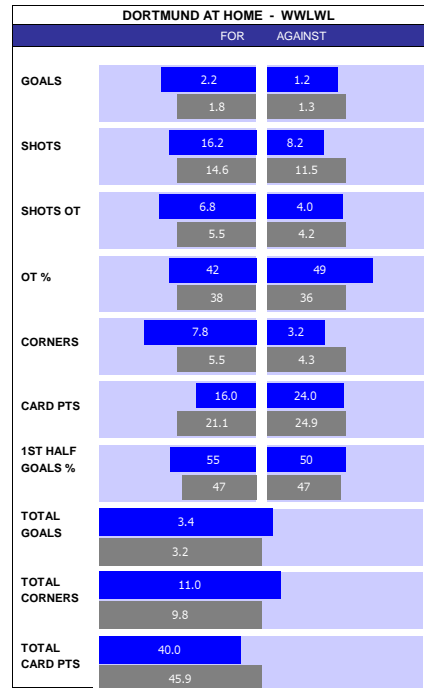

GERMAN BUNDESLIGA				
P	TEAM	PL	GD	PTS
1	Leverkusen	29	55	79
2	Bayern Munich	29	46	63
3	Stuttgart	29	33	63
4	RB Leipzig	29	34	56
5	Dortmund	29	23	56
6	Ein Frankfurt	29	4	42
7	Augsburg	29	1	39
8	Freiburg	29	-11	39
9	Hoffenheim	29	-8	36
10	Heidenheim	29	-8	34
11	M'gladbach	29	-6	31
12	Werder Bremen	29	-13	31
13	Union Berlin	29	-20	29
14	Wolfsburg	29	-16	28
15	Bochum	29	-25	27
16	Mainz	29	-17	26
17	FC Koin	29	-28	22
18	Darmstadt	29	-44	14

HEAD TO HEAD									
DIV	DATE	H / A	G	S	O	C	Y	R	
GE1	03-12-23	Leverkusen	1	22	6	16	3	0	
		Dortmund	1	6	2	1	2	0	
GE1	29-01-23	Leverkusen	0	20	7	8	2	0	
		Dortmund	2	6	2	4	4	0	
GE1	06-08-22	Dortmund	1	13	4	3	2	0	
		Leverkusen	0	8	3	3	4	1	
GE1	06-02-22	Dortmund	2	14	6	7	1	0	
		Leverkusen	5	10	7	6	1	0	
GE1	11-09-21	Leverkusen	3	11	5	4	4	0	
		Dortmund	4	15	7	3	3	0	
PER GAME AVGE :			3.8	25.0	9.8	11.0	5.2	0.2	

DORTMUND 10 MATCH FORM											
SS	DATE	CMP	VEN	OPPOSITION	T	N	R	SCORE			
23/24	1304	GER1	A	M'gladbach	11	11	W	1	2		
23/24	0604	GER1	H	Stuttgart	3	3	L	0	1		
23/24	3003	GER1	A	Bayern Munich	2	2	W	0	2		
23/24	1703	GER1	H	Ein Frankfurt	6	6	W	3	1		
23/24	0903	GER1	A	Werder Bremen	8	12	W	1	2		
23/24	0203	GER1	A	Union Berlin	14	13	W	0	2		
23/24	2502	GER1	H	Hoffenheim	10	9	L	2	3		
23/24	1702	GER1	A	Wolfsburg	12	14	D	2	1		
23/24	0902	GER1	H	Freiburg	7	8	W	3	0		
23/24	0202	GER1	A	Heidenheim	10	10	D	0	0		

SQUAD STATS - SEASON TO DATE											
DORTMUND						LEVERKUSEN					
P	PLAYER	APP	S	GLS		P	PLAYER	APP	S	GLS	
G	Gregor Kobel	23	0	0		G	Lukas Hradecky	28	0	0	
G	Alexander Meyer	6	1	0		G	Matej Kovar	1	0	0	
D	Nico Schlotterbeck	28	0	2		D	Jonathan Tah	26	0	4	
D	Mats Hummels	17	5	3		D	Edmond Tapsoba	18	5	0	
D	Julian Ryerson	17	1	4		D	Odilon Kossounou	17	1	1	
D	Ian Maatsen	13	0	1		D	Josip Stanisic	11	5	1	
D	Niklas Sule	12	8	1		D	Arthur	0	2	0	
D	Ramy Bensebaini	11	6	0		D	Timothy Fosu-Mensah	0	0	0