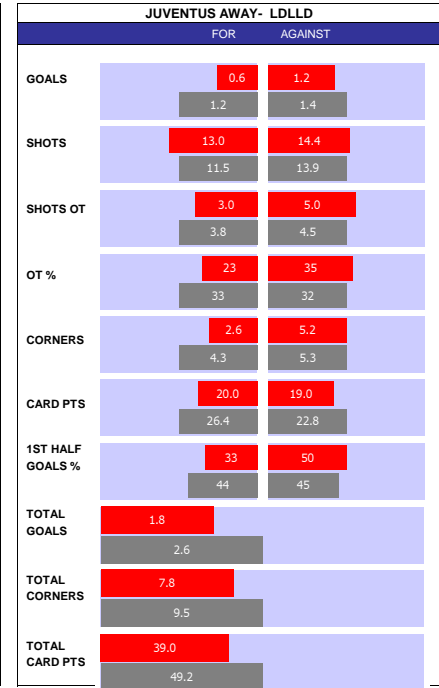

ITALIAN SERIE A				
P	TEAM	PL	GD	PTS
1	Inter	32	60	83
2	Milan	32	26	69
3	Juventus	32	21	63
4	Bologna	32	20	59
5	Roma	31	21	55
6	Atalanta	31	21	51
7	Napoli	32	10	49
8	Lazio	32	6	49
9	Torino	32	2	45
10	Fiorentina	31	7	44
11	Monza	32	-7	43
12	Genoa	32	-4	39
13	Lecce	32	-21	32
14	Cagliari	32	-20	31
15	Verona	32	-14	28
16	Udinese	31	-17	28
17	Empoli	32	-23	28
18	Frosinone	32	-23	27
19	Sassuolo	32	-23	26
20	Salernitana	32	-42	15

HEAD TO HEAD									
DIV	DATE	H / A	G	S	O	C	Y	R	
IT1	11-11-23	Juventus	2	18	4	12	3	0	
		Cagliari	1	11	2	4	1	0	
IT1	09-04-22	Cagliari	1	4	1	1	1	0	
		Juventus	2	20	6	4	0	0	
IT1	21-12-21	Juventus	2	15	4	7	0	0	
		Cagliari	0	6	1	1	3	0	
IT1	29-07-20	Cagliari	2	9	5	1	2	0	
		Juventus	0	20	10	9	1	0	
IT1	06-01-20	Juventus	4	15	11	3	1	0	
		Cagliari	0	5	3	2	1	0	
PER GAME AVGE :			2.8	24.6	9.4	8.8	2.6	0.0	

CAGLIARI 10 MATCH FORM									
SS	DATE	CMP	VEN	OPPOSITION	T	N	R	SCORE	
23/24	1404	ITA1	A	Inter	1	1	D	2	2
23/24	0704	ITA1	H	Atalanta	6	6	W	2	1
23/24	0104	ITA1	H	Verona	15	15	D	1	1
23/24	1603	ITA1	A	Monza	10	11	L	1	0
23/24	0903	ITA1	H	Salernitana	20	20	W	4	2
23/24	0303	ITA1	A	Empoli	13	17	W	0	1
23/24	2502	ITA1	H	Napoli	9	7	D	1	1
23/24	1802	ITA1	A	Udinese	15	16	D	1	1
23/24	1002	ITA1	H	Lazio	9	8	L	1	3
23/24	0502	ITA1	A	Roma	6	5	L	4	0

SQUAD STATS - SEASON TO DATE									
CAGLIARI					JUVENTUS				
P	PLAYER	APP	S	GLS	P	PLAYER	APP	S	GLS
G	Simone Scuffet	25	0	0	G	Wojciech Szczesny	30	0	0
G	Boris Radunovic	7	0	0	G	Mattia Perin	2	0	0
D	Alberto Dossena	29	2	2	D	Bremer	31	0	2
D	Nahitan Nandez	24	3	1	D	Federico Gatti	25	2	4
D	Tommaso Augello	23	4	1	D	Danilo	22	2	1
D	Gabriele Zappa	21	11	1	D	Daniele Rugani	11	4	2
D	Edoardo Gordaniga	12	1	0	D	Alex Sandro	7	8	0
D	Pantelis Hatzidiakos	11	0	0	D	Mattia De Sciglio	1	0	0