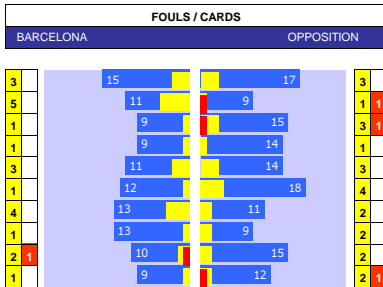

SQUAD STATS - SEASON TO DATE									
REAL MADRID					BARCELONA				
P	PLAYER	APP	S	GLS	P	PLAYER	APP	S	GLS
G	Andriy Lunin	19	0	0	G	Marc-Andre ter Stegen	21	0	0
G	Kepa	12	0	0	G	Ignacio Pena	10	0	0
D	Antonio Rudiger	26	1	1	D	Jules Kounde	25	3	1
D	Dani Carvajal	21	3	4	D	Joao Cancelo	23	2	2
D	Ferland Mendy	19	2	0	D	Andreas Christensen	22	1	0
D	Nacho	14	9	0	D	Ronald Araujo	18	3	1
D	David Alaba	14	0	0	D	Alejandro Balde	15	3	0
D	Lucas Vazquez	11	13	1	D	Pau Cubarsi	11	1	0
M	Federico Valverde	29	2	1	M	Ilkay Gundogan	27	3	5
M	Rodrygo	25	5	10	M	Frenkie de Jong	19	0	2
M	Jude Bellingham	24	0	16	M	Oriol Romeu	11	13	0
M	Toni Kroos	21	8	1	M	Gavi	10	2	1
M	Aurelien Tchouameni	20	5	3	M	Fermin Lopez	9	15	3
M	Eduardo Camavinga	16	8	0	M	Sergi Roberto	7	2	3
F	Vinicius Junior	19	2	12	F	Robert Lewandowski	25	3	13
F	Joselu	11	18	8	F	Joao Felix	18	6	7
F	Gonzalo Garcia	0	2	0	F	Lamine Yamal	15	15	4
F	Alvaro Rodriguez	0	1	0	F	Raphinha	13	10	5
					F	Pedri	13	4	2

BARCELONA 10 MATCH FORM									
SS	DATE	CMP	VEN	OPPOSITION	T	N	R	SCORE	
23/24	1304	SP1	A	Cadiz	18	18	W	0	1
23/24	3003	SP1	H	Las Palmas	11	12	W	1	0
23/24	1703	SP1	A	Ath Madrid	5	4	W	0	3
23/24	0803	SP1	H	Mallorca	15	15	W	1	0
23/24	0303	SP1	A	Ath Bilbao	5	5	D	0	0
23/24	2402	SP1	H	Getafe	10	10	W	4	0
23/24	1702	SP1	A	Celta	17	17	W	1	2
23/24	1102	SP1	H	Granada	19	19	D	3	3
23/24	0302	SP1	A	Alaves	11	14	W	1	3
23/24	3101	SP1	H	Osasuna	12	11	W	1	0