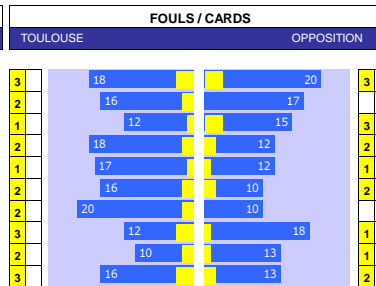

TOULOUSE 10 MATCH FORM										
SS	DATE	CMP	VEN	OPPOSITION	T	N	R	SCORE		
23/24	1304	FRA1	A	Rennes	9	10	W	1	2	
23/24	0704	FRA1	H	Strasbourg	12	12	D	0	0	
23/24	3103	FRA1	A	Clermont	18	18	W	0	3	
23/24	1503	FRA1	H	Lyon	10	7	L	2	3	
23/24	1003	FRA1	A	Le Havre	16	15	L	1	0	
23/24	0303	FRA1	H	Nice	5	5	W	2	1	
23/24	2502	FRA1	H	Lille	4	4	W	3	1	
23/24	1802	FRA1	A	Monaco	4	3	W	1	2	
23/24	1102	FRA1	H	Nantes	14	14	L	1	2	
23/24	0402	FRA1	A	Reims	7	8	W	2	3	

SQUAD STATS - SEASON TO DATE										
TOULOUSE					MARSEILLE					
P	PLAYER	APP	S	GLS	P	PLAYER	APP	S	GLS	
G	Guillaume Restes	29	0	0	G	Pau Lopez	27	0	0	
G	Alex Dominguez	0	0	0	G	Ruben Blanco	1	1	0	
D	Rasmus Nicolaisen	29	0	1	D	Chancel Mbemba	22	0	2	
D	Logan Costa	24	2	1	D	Jonathan Clauss	21	2	2	
D	Moussa Diarra	11	7	1	D	Leonardo Balerdi	21	1	2	
D	Kevin Keven	4	1	0	D	Samuel Gigot	17	1	2	
D	Ylles Aradj	0	0	0	D	Renan Lodi	14	0	0	
D	Anthony Rouault	0	0	0	D	Amir Murillo	6	4	2	

MARSEILLE 10 MATCH FORM										
SS	DATE	CMP	VEN	OPPOSITION	T	N	R	SCORE		
23/24	0504	FRA1	A	Lille	4	4	L	3	1	
23/24	3103	FRA1	H	Paris SG	1	1	L	0	2	
23/24	1703	FRA1	A	Rennes	8	10	L	2	0	
23/24	1003	FRA1	H	Nantes	14	14	W	2	0	
23/24	0203	FRA1	A	Clermont	18	18	W	1	5	
23/24	2502	FRA1	H	Montpellier	14	13	W	4	1	
23/24	1802	FRA1	A	Brest	5	2	L	1	0	
23/24	0902	FRA1	H	Metz	16	17	D	1	1	
23/24	0402	FRA1	A	Lyon	16	7	L	1	0	
23/24	2701	FRA1	H	Monaco	4	3	D	2	2