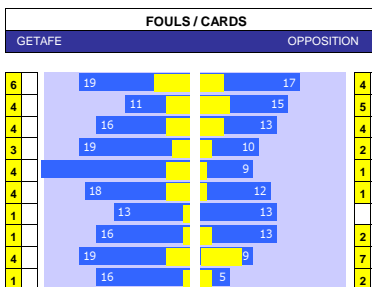

GETAFE 10 MATCH FORM									
SS	DATE	CMP	VEN	OPPOSITION	T	N	R	SCORE	
23/24	1304	SP1	A	Vallecano	16	16	D	0	0
23/24	3003	SP1	H	Sevilla	16	13	L	0	1
23/24	1603	SP1	H	Girona	2	3	W	1	0
23/24	0903	SP1	A	Valencia	8	7	L	1	0
23/24	0203	SP1	H	Las Palmas	9	12	D	3	3
23/24	2402	SP1	A	Barcelona	3	2	L	4	0
23/24	1602	SP1	A	Villarreal	13	9	D	1	1
23/24	1102	SP1	H	Celta	16	17	W	3	2
23/24	0402	SP1	A	Betis	8	8	D	1	1
23/24	0102	SP1	H	Real Madrid	2	1	L	0	2

SQUAD STATS - SEASON TO DATE									
GETAFE					SOCIEDAD				
P	PLAYER	APP	S	GLS	P	PLAYER	APP	S	GLS
G	David Soria	31	0	0	G	Alex Remiro	30	0	0
G	Daniel Fuzato	0	0	0	G	Unai Marrero	1	1	0
D	Gaston Alvarez	25	3	1	D	Igor Zubeldia	28	1	0
D	Dakonam Djene	25	2	0	D	Hamari Traore	23	3	0
D	Omar Alderete	18	6	0	D	Robin Le Normand	23	1	2
D	Juan Iglesias	16	7	0	D	Aihen Munoz	11	10	0
D	Damian Suarez	15	1	0	D	Kieran Tierney	11	4	0
D	Domingos Duarte	11	4	0	D	Jon Pacheco Dozagarat	10	7	1

SOCIEDAD 10 MATCH FORM									
SS	DATE	CMP	VEN	OPPOSITION	T	N	R	SCORE	
23/24	1404	SP1	H	Almeria	20	20	D	2	2
23/24	3103	SP1	A	Alaves	13	14	W	0	1
23/24	1503	SP1	H	Cadiz	18	18	W	2	0
23/24	0903	SP1	A	Granada	19	19	W	2	3
23/24	0203	SP1	A	Sevilla	15	13	L	3	2
23/24	2302	SP1	H	Villarreal	13	9	L	1	3
23/24	1802	SP1	A	Mallorca	16	15	W	1	2
23/24	1002	SP1	H	Osasuna	12	11	L	0	1
23/24	0302	SP1	A	Girona	2	3	D	0	0
23/24	2701	SP1	H	Vallecano	13	16	D	0	0