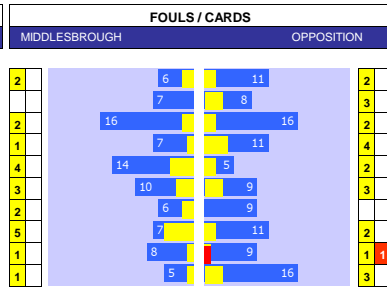

MIDDLESBROUGH 10 MATCH FORM									
SS	DATE	CMP	VEN	OPPOSITION	T	N	R	SCORE	
23/24	1304	CH	A	Ipswich	2	1	D	1	1
23/24	1004	CH	A	Hull	10	7	D	2	2
23/24	0604	CH	H	Swansea	15	14	W	2	0
23/24	0104	CH	H	Sheffield Weds	23	23	W	2	0
23/24	2903	CH	A	Southampton	4	4	D	1	1
23/24	1603	CH	H	Blackburn	18	17	D	0	0
23/24	1203	CH	A	Birmingham	21	21	W	0	1
23/24	0903	CH	A	QPR	19	19	W	0	2
23/24	0603	CH	H	Norwich	7	6	W	3	1
23/24	0203	CH	A	Stoke	22	20	L	2	0

SQUAD STATS - SEASON TO DATE									
MIDDLESBROUGH					LEEDS				
P	PLAYER	APP	S	GLS	P	PLAYER	APP	S	GLS
G	Seny Dieng	32	0	0	G	Illan Meslier	41	0	0
G	Tom Glover	11	1	0	G	Karl Darlow	1	1	0
D	Rav van den Berg	30	1	1	D	Ethan Ampadu	43	0	0
D	Lukas Engel	28	7	2	D	Joe Rodon	39	1	0
D	Dael Fry	28	0	0	D	Pascal Struijk	22	1	3
D	Paddy McNair	20	1	0	D	Sam Byram	21	9	2
D	Luke Ayling	17	0	0	D	Junior Firpo	16	7	0
D	Matthew Clarke	16	5	0	D	Liam Cooper	8	7	1

LEEDS 10 MATCH FORM									
SS	DATE	CMP	VEN	OPPOSITION	T	N	R	SCORE	
23/24	1304	CH	H	Blackburn	19	17	L	0	1
23/24	0904	CH	H	Sunderland	13	13	D	0	0
23/24	0604	CH	A	Coventry	7	8	L	2	1
23/24	0104	CH	H	Hull	9	7	W	3	1
23/24	2903	CH	A	Watford	13	15	D	2	2
23/24	1703	CH	H	Millwall	16	16	W	2	0
23/24	0803	CH	A	Sheffield Weds	23	23	W	0	2
23/24	0503	CH	H	Stoke	22	20	W	1	0
23/24	0203	CH	A	Huddersfield	19	22	D	1	1
23/24	2302	CH	H	Leicester	1	2	W	3	1