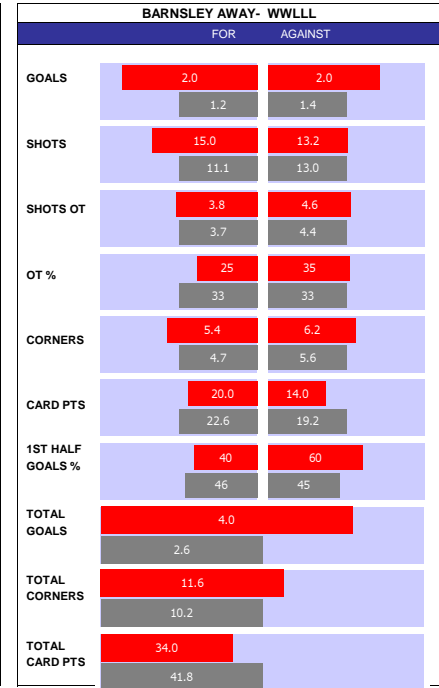

ENGLISH LEAGUE ONE				
P	TEAM	PL	GD	PTS
1	Portsmouth	44	36	94
2	Derby	44	38	86
3	Bolton	44	33	83
4	Peterboro	43	28	80
5	Barnsley	44	19	75
6	Oxford	44	22	73
7	Lincoln	44	26	71
8	Blackpool	44	17	70
9	Stevenage	44	10	67
10	Wigan	44	4	64
11	Leyton Orient	44	-3	62
12	Northampton	44	-8	59
13	Wycombe	43	2	58
14	Exeter	44	-15	58
15	Bristol Rvs	44	-12	57
16	Reading	44	-2	56
17	Charlton	44	0	52
18	Shrewsbury	44	-30	47
19	Cambridge	43	-21	46
20	Burton	44	-26	43
21	Cheltenham	43	-24	41
22	Port Vale	44	-31	40
23	Fleetwood Town	44	-27	37
24	Carlisle	44	-36	30