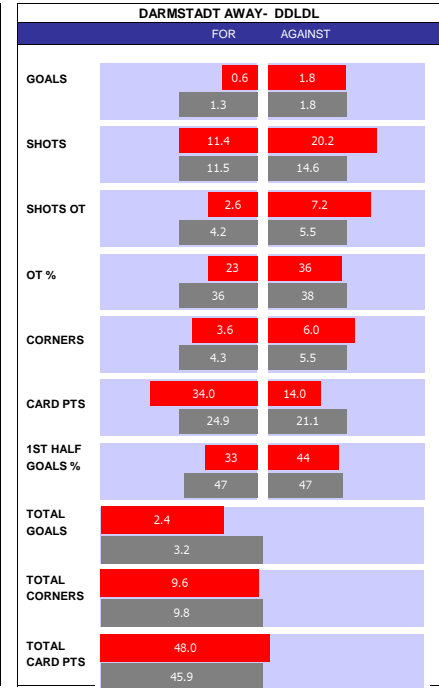

GERMAN BUNDESLIGA				
P	TEAM	PL	GD	PTS
1	Leverkusen	29	55	79
2	Bayern Munich	29	46	63
3	Stuttgart	29	33	63
4	RB Leipzig	29	34	56
5	Dortmund	29	23	56
6	Ein Frankfurt	29	4	42
7	Augsburg	29	1	39
8	Freiburg	29	-11	39
9	Hoffenheim	29	-8	36
10	Heidenheim	29	-8	34
11	M'gladbach	29	-6	31
12	Werder Bremen	29	-13	31
13	Union Berlin	29	-20	29
14	Wolfsburg	29	-16	28
15	Bochum	29	-25	27
16	Mainz	29	-17	26
17	FC Koln	29	-28	22
18	Darmstadt	29	-44	14