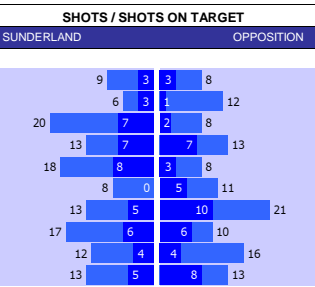

SUNDERLAND 10 MATCH FORM									
SS	DATE	CMP	VEN	OPPOSITION	T	N	R	SCORE	
23/24	1304	CH	A	West Brom	5	5	W	0	1
23/24	0904	CH	A	Leeds	3	3	D	0	0
23/24	0604	CH	H	Bristol City	12	12	D	0	0
23/24	0104	CH	H	Blackburn	19	17	L	1	5
23/24	2903	CH	A	Cardiff	11	11	W	0	2
23/24	1603	CH	H	QPR	20	19	D	0	0
23/24	0903	CH	A	Southampton	4	4	L	4	2
23/24	0503	CH	H	Leicester	1	2	L	0	1
23/24	0203	CH	A	Norwich	7	6	L	1	0
23/24	2402	CH	H	Swansea	18	14	L	1	2