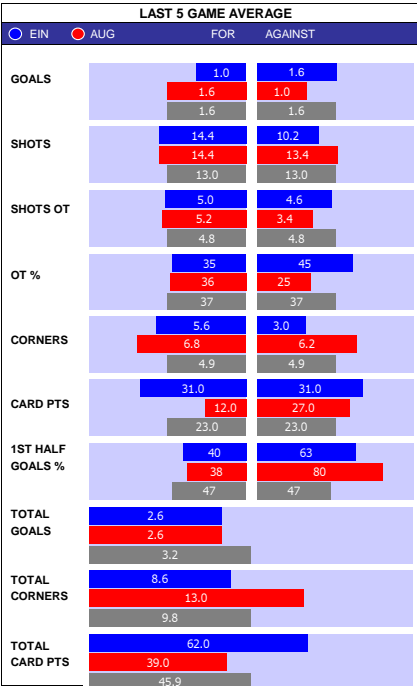

GERMAN BUNDESLIGA					14/04/24
P	TEAM	PL	GD	PTS	
1	Leverkusen	29	55	79	
2	Bayern Munich	29	46	63	
3	Stuttgart	29	33	63	
4	RB Leipzig	29	34	56	
5	Dortmund	29	23	56	
6	Ein Frankfurt	29	4	42	
7	Augsburg	29	1	39	
8	Freiburg	29	-11	39	
9	Hoffenheim	29	-8	36	
10	Heidenheim	29	-8	34	
11	M'gladbach	29	-6	31	
12	Werder Bremen	29	-13	31	
13	Union Berlin	29	-20	29	
14	Wolfsburg	29	-16	28	
15	Bochum	29	-25	27	
16	Mainz	29	-17	26	
17	FC Kohn	29	-28	22	
18	Darmstadt	29	-44	14	

HEAD TO HEAD									
DIV	DATE	H / A	G	S	O	C	Y	R	
GE1	03-12-23	Augsburg	2	9	4	2	1	0	
		Ein Frankfurt	1	12	6	4	1	0	
GE1	29-04-23	Ein Frankfurt	1	7	1	5	2	0	
		Augsburg	1	9	3	7	2	0	
GE1	05-11-22	Augsburg	1	9	5	3	0	0	
		Ein Frankfurt	2	12	7	6	1	0	
GE1	16-01-22	Augsburg	1	12	5	4	3	0	
		Ein Frankfurt	1	14	4	3	3	0	
GE1	21-08-21	Ein Frankfurt	0	20	5	6	3	0	
		Augsburg	0	4	0	1	3	0	
PER GAME AVGE :			2.0	21.6	8.0	8.2	3.8	0.0	

EIN FRANKFURT 10 MATCH FORM									
SS	DATE	CMP	VEN	OPPOSITION	T	N	R	SCORE	
23/24	1304	GER1	A	Stuttgart	3	3	L	3	0
23/24	0504	GER1	H	Werder Bremen	10	12	D	1	1
23/24	3003	GER1	H	Union Berlin	13	13	D	0	0
23/24	1703	GER1	A	Dortmund	5	5	L	3	1
23/24	1003	GER1	H	Hoffenheim	7	9	W	3	1
23/24	0203	GER1	A	Heidenheim	10	10	W	1	2
23/24	2502	GER1	H	Wolfsburg	14	14	D	2	2
23/24	1802	GER1	A	Freiburg	8	8	D	3	3
23/24	1002	GER1	H	Bochum	14	15	D	1	1
23/24	0302	GER1	A	FC Kohn	16	17	L	2	0

SQUAD STATS - SEASON TO DATE									
EIN FRANKFURT					AUGSBURG				
P	PLAYER	APP	S	GLS	P	PLAYER	APP	S	GLS
G	Kevin Trapp	27	0	0	G	Finn Dahmen	29	0	0
G	Jens Grahl	2	0	0	G	Tomas Koubek	0	0	0
D	Willian Pacho	28	0	0	D	Felix Uduokhai	28	0	2
D	Robin Koch	26	0	2	D	Jeffrey Gouweleeuw	24	1	1
D	Aurelio Buta	17	8	1	D	Kevin Mbabu	18	3	0
D	Philipp Max	16	6	1	D	Iago	16	5	1
D	Niels Nkounkou	12	12	3	D	Mads Pedersen	15	8	1
D	Hrvoje Smolic	3	7	1	D	Maximilian Bauer	8	5	1