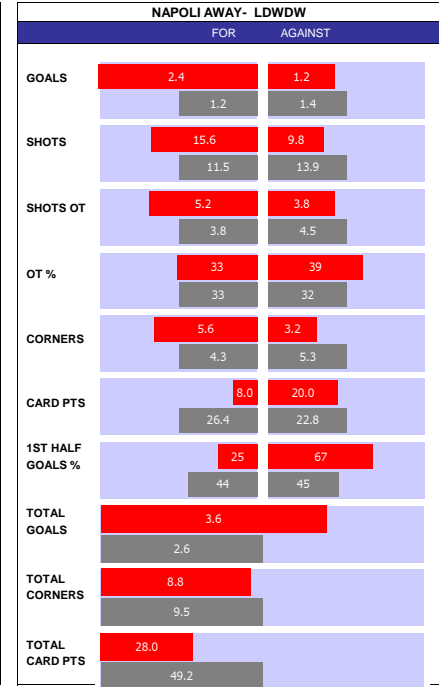

HEAD TO HEAD

DIV	DATE	H / A	G	S	O	C	Y	R
IT1	12-11-23	Napoli	0	18	7	8	1	0
		Empoli	1	8	3	3	1	0
IT1	25-02-23	Empoli	0	9	2	4	2	0
		Napoli	2	19	6	13	1	1
IT1	08-11-22	Napoli	2	18	4	5	1	0
		Empoli	0	6	1	0	6	1
IT1	24-04-22	Empoli	3	17	7	10	4	0
		Napoli	2	16	2	7	1	0
IT1	12-12-21	Napoli	0	30	6	10	0	0
		Empoli	1	12	5	3	1	0
		PER GAME AVGE :	2.2	30.6	8.6	12.6	3.6	0.4