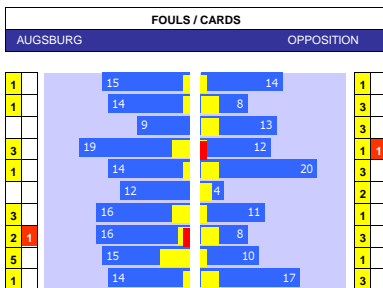

M	Tuta	26	0	1	M	Elvis Rexhebecaj	24	1	2
M	Junior Dina Ebimbe	21	5	4	M	Ruben Vargas	21	6	2
M	Ansgar Knauff	21	5	7	M	Fredrik Jensen	18	4	2
M	Hugo Larsson	21	3	2	M	Niklas Dorsch	14	3	0
M	Eliyes Skhiri	19	3	2	M	Arne Engels	11	16	3
M	Mario Gotze	18	7	3	M	Kristijan Jakic	10	1	2
F	Omar Marmoush	22	2	10	F	Ermedin Demirovic	28	0	15
F	Fares Chaibi	17	7	1	F	Phillip Tietz	26	3	8
F	Sasa Kalajdzic	5	0	0	F	Sven Michel	5	13	2
F	Jessic Ngankam	2	13	0	F	Dion Beljo	3	19	2
F	Hugo Ekitike	2	7	0	F	Mergim Berisha	2	0	0