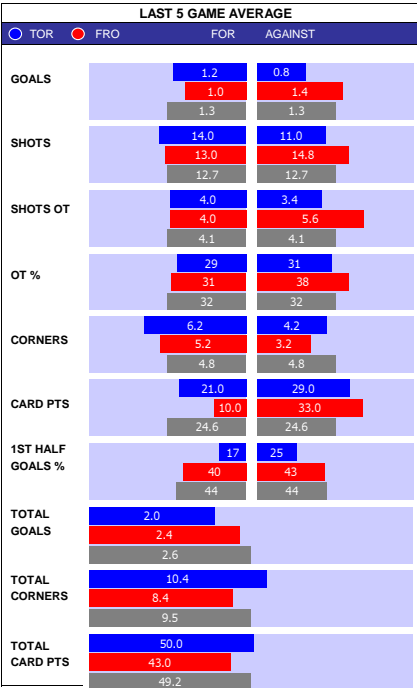

ITALIAN SERIE A					15/04/24
P	TEAM	PL	GD	PTS	
1	Inter	32	60	83	
2	Milan	32	26	69	
3	Juventus	32	21	63	
4	Bologna	32	20	59	
5	Roma	31	21	55	
6	Atalanta	31	21	51	
7	Napoli	32	10	49	
8	Lazio	32	6	49	
9	Torino	32	2	45	
10	Fiorentina	31	7	44	
11	Monza	32	-7	43	
12	Genoa	32	-4	39	
13	Lecce	32	-21	32	
14	Cagliari	32	-20	31	
15	Verona	32	-14	28	
16	Udinese	31	-17	28	
17	Empoli	32	-23	28	
18	Frosinone	32	-23	27	
19	Sassuolo	32	-23	26	
20	Salernitana	32	-42	15	

HEAD TO HEAD								
DIV	DATE	H / A	G	S	O	C	Y	R
IT1	10-12-23	Frosinone	0	11	5	3	3	0
		Torino	0	16	3	8	3	0
IT1	10-03-19	Frosinone	1	9	5	3	2	0
		Torino	2	10	7	3	4	0
IT1	05-10-18	Torino	3	15	10	2	3	0
		Frosinone	2	8	4	4	3	0
IT1	16-01-16	Torino	4	21	9	6	1	0
		Frosinone	2	18	5	7	1	0
IT1	23-08-15	Frosinone	1	13	3	3	2	0
		Torino	2	26	7	12	2	0
PER GAME AVGE :			3.4	29.4	11.6	10.2	4.8	0.0

TORINO 10 MATCH FORM										
SS	DATE	CMP	VEN	OPPOSITION	T	N	R	SCORE		
23/24	1304	ITA1	H	Juventus	3	3	D	0	0	
23/24	0604	ITA1	A	Empoli	19	17	L	3	2	
23/24	3003	ITA1	H	Monza	10	11	W	1	0	
23/24	1603	ITA1	A	Udinese	13	16	W	0	2	
23/24	0803	ITA1	A	Napoli	7	7	D	1	1	
23/24	0203	ITA1	H	Fiorentina	7	10	D	0	0	
23/24	2602	ITA1	A	Roma	6	5	L	3	2	
23/24	2202	ITA1	H	Lazio	8	8	L	0	2	
23/24	1602	ITA1	H	Lecce	13	13	W	2	0	
23/24	1002	ITA1	A	Sassuolo	16	19	D	1	1	

SQUAD STATS - SEASON TO DATE									
TORINO					FROSINONE				
P	PLAYER	APP	S	GLS	P	PLAYER	APP	S	GLS
G	Vanja Milinkovic-Savic	31	0	0	G	Stefano Turati	29	0	0
G	Luca Gemello	1	0	0	G	Michele Cerofolini	3	0	0
D	Ricardo Rodriguez	29	1	0	D	Caleb Okoli	26	2	0
D	Alessandro Buongiorno	24	0	3	D	Simone Romagnoli	25	3	1
D	Adrien Tameze	20	4	0	D	Ilario Monterisi	16	5	2
D	Perr Schuurs	9	0	1	D	Anthony Oyono	14	2	0
D	Koffi Djidji	8	5	0	D	Riccardo Marchizza	13	0	0
D	Adam Masina	6	5	0	D	Pol Lirola	12	7	2