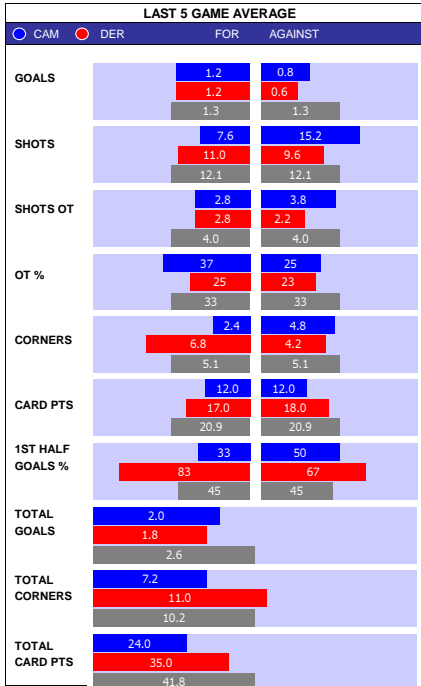

HEAD TO HEAD

DIV	DATE	H / A	G	S	O	C	Y	R
EL1	30-09-23	Derby	0	12	2	9	2	0
		Cambridge	0	4	1	3	2	0
EL1	30-12-22	Derby	1	14	6	2	2	0
		Cambridge	0	9	2	4	3	0
EL1	01-10-22	Cambridge	0	5	1	2	0	0
		Derby	2	13	3	2	1	0
PER GAME AVGE :			1.0	19.0	5.0	7.3	3.3	0.0