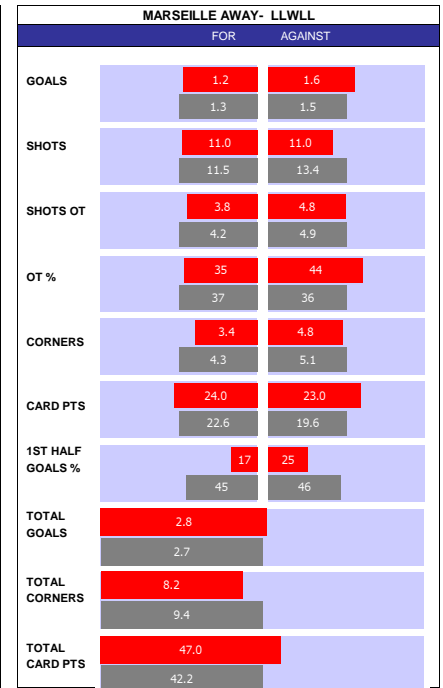

FRENCH LIGUE 1				
P	TEAM	PL	GD	PTS
1	Paris SG	28	41	63
2	Brest	29	17	53
3	Monaco	28	15	52
4	Lille	28	17	49
5	Nice	28	6	44
6	Lens	29	6	43
7	Lyon	29	-7	41
8	Reims	29	-3	40
9	Marseille	28	8	39
10	Rennes	29	5	39
11	Toulouse	29	-3	36
12	Strasbourg	29	-7	36
13	Montpellier	29	-5	34
14	Nantes	29	-17	31
15	Le Havre	29	-10	28
16	Lorient	28	-17	26
17	Metz	29	-19	26
18	Clermont	29	-27	22

HEAD TO HEAD										
DIV	DATE	H / A	G	S	O	C	Y	R		
FL1	17-09-23	Marseille	0	24	6	6	2	0		
		Toulouse	0	10	3	1	5	0		
FL1	19-02-23	Toulouse	2	15	6	3	0	0		
		Marseille	3	15	7	10	2	0		
FL1	29-12-22	Marseille	6	13	7	1	1	0		
		Toulouse	1	10	6	6	2	0		
FL1	08-02-20	Marseille	1	12	3	5	1	0		
		Toulouse	0	10	3	5	2	0		
FL1	24-11-19	Toulouse	0	10	3	1	3	1		
		Marseille	2	14	7	7	3	0		
PER GAME AVGE :			3.0	26.6	10.2	9.0	4.2	0.2		

TOULOUSE 10 MATCH FORM										
SS	DATE	CMP	VEN	OPPOSITION	T	N	R	SCORE		
23/24	1304	FRA1	A	Rennes	9	10	W	1	2	
23/24	0704	FRA1	H	Strasbourg	12	12	D	0	0	
23/24	3103	FRA1	A	Clermont	18	18	W	0	3	
23/24	1503	FRA1	H	Lyon	10	7	L	2	3	
23/24	1003	FRA1	A	Le Havre	16	15	L	1	0	
23/24	0303	FRA1	H	Nice	5	5	W	2	1	
23/24	2502	FRA1	H	Lille	4	4	W	3	1	
23/24	1802	FRA1	A	Monaco	4	3	W	1	2	
23/24	1102	FRA1	H	Nantes	14	14	L	1	2	
23/24	0402	FRA1	A	Reims	7	8	W	2	3	

SQUAD STATS - SEASON TO DATE										
TOULOUSE					MARSEILLE					
P	PLAYER	APP	S	GLS	P	PLAYER	APP	S	GLS	
G	Guillaume Restes	29	0	0	G	Pau Lopez	27	0	0	
G	Alex Dominguez	0	0	0	G	Ruben Blanco	1	1	0	
D	Rasmus Nicolaisen	29	0	1	D	Chancel Mbemba	22	0	2	
D	Logan Costa	24	2	1	D	Jonathan Clauss	21	2	2	
D	Moussa Diarra	11	7	1	D	Leonardo Balerdi	21	1	2	
D	Kevin Keven	4	1	0	D	Samuel Gigot	17	1	2	
D	Ylles Aradj	0	0	0	D	Renan Lodi	14	0	0	
D	Anthony Rouault	0	0	0	D	Amir Murillo	6	4	2