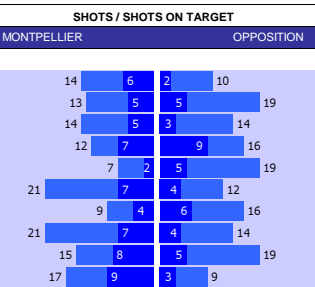

M	Junya Ito	26	0	3	M	TÁ@ji Savanier	29	0	8
M	Teddy Teuma	21	2	6	M	Joris Chotard	26	0	0
M	Marshall Munetsi	20	2	3	M	Jordan Ferri	22	5	1
M	Azor Matusiwa	16	0	1	M	Moussa Al Ta'mari	21	2	4
M	Amir Richardson	13	10	3	M	Arnaud Nordin	13	5	5
M	Keito Nakamura	12	8	3	M	Khalil Fayad	9	10	2
F	Mohamed Daramy	19	6	4	F	Akor Adams	23	4	7
F	Reda Khadra	13	11	1	F	Wahbi Khazri	13	10	1
F	Oumar Diakite	13	10	5	F	Kelvin Yeboah	0	13	0
F	Amine Salama	2	9	0	F	Sacha Delaye	0	7	0
F	Mamadou Diakhon	1	7	0	F	Yann Karamoh	0	7	1