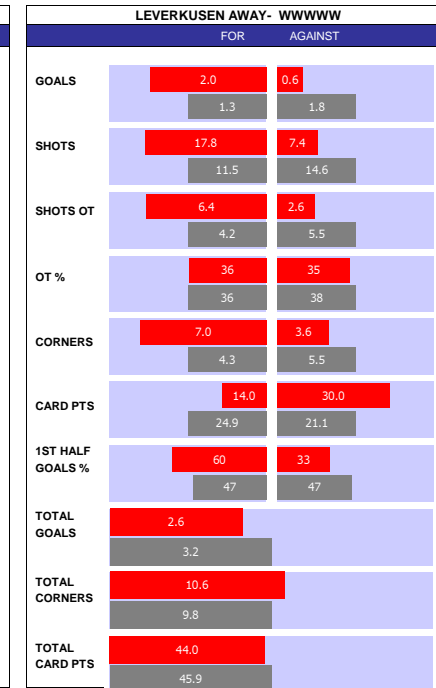

GERMAN BUNDESLIGA				
P	TEAM	PL	GD	PTS
1	Leverkusen	29	55	79
2	Bayern Munich	29	46	63
3	Stuttgart	29	33	63
4	RB Leipzig	29	34	56
5	Dortmund	29	23	56
6	Ein Frankfurt	29	4	42
7	Augsburg	29	1	39
8	Freiburg	29	-11	39
9	Hoffenheim	29	-8	36
10	Heidenheim	29	-8	34
11	M'gladbach	29	-6	31
12	Werder Bremen	29	-13	31
13	Union Berlin	29	-20	29
14	Wolfsburg	29	-16	28
15	Bochum	29	-25	27
16	Mainz	29	-17	26
17	FC Koin	29	-28	22
18	Darmstadt	29	-44	14

HEAD TO HEAD									
DIV	DATE	H / A	G	S	O	C	Y	R	
GE1	03-12-23	Leverkusen	1	22	6	16	3	0	
		Dortmund	1	6	2	1	2	0	
GE1	29-01-23	Leverkusen	0	20	7	8	2	0	
		Dortmund	2	6	2	4	4	0	
GE1	06-08-22	Dortmund	1	13	4	3	2	0	
		Leverkusen	0	8	3	3	4	1	
GE1	06-02-22	Dortmund	2	14	6	7	1	0	
		Leverkusen	5	10	7	6	1	0	
GE1	11-09-21	Leverkusen	3	11	5	4	4	0	
		Dortmund	4	15	7	3	3	0	
PER GAME AVGE :			3.8	25.0	9.8	11.0	5.2	0.2	

DORTMUND 10 MATCH FORM											
SS	DATE	CMP	VEN	OPPOSITION	T	N	R	SCORE			
23/24	1304	GER1	A	M'gladbach	11	11	W	1	2		
23/24	0604	GER1	H	Stuttgart	3	3	L	0	1		
23/24	3003	GER1	A	Bayern Munich	2	2	W	0	2		
23/24	1703	GER1	H	Ein Frankfurt	6	6	W	3	1		
23/24	0903	GER1	A	Werder Bremen	8	12	W	1	2		
23/24	0203	GER1	A	Union Berlin	14	13	W	0	2		
23/24	2502	GER1	H	Hoffenheim	10	9	L	2	3		
23/24	1702	GER1	A	Wolfsburg	12	14	D	2	1		
23/24	0902	GER1	H	Freiburg	7	8	W	3	0		
23/24	0202	GER1	A	Heidenheim	10	10	D	0	0		

SQUAD STATS - SEASON TO DATE											
DORTMUND						LEVERKUSEN					
P	PLAYER	APP	S	GLS		P	PLAYER	APP	S	GLS	
G	Gregor Kobel	23	0	0		G	Lukas Hradecky	28	0	0	
G	Alexander Meyer	6	1	0		G	Matej Kovar	1	0	0	
D	Nico Schlotterbeck	28	0	2		D	Jonathan Tah	26	0	4	
D	Mats Hummels	17	5	3		D	Edmond Tapsoba	18	5	0	
D	Julian Ryerson	17	1	4		D	Odilon Kossounou	17	1	1	
D	Ian Maatsen	13	0	1		D	Josip Stanisic	11	5	1	
D	Niklas Sule	12	8	1		D	Arthur	0	2	0	
D	Ramy Bensebaini	11	6	0		D	Timothy Fosu-Mensah	0	0	0