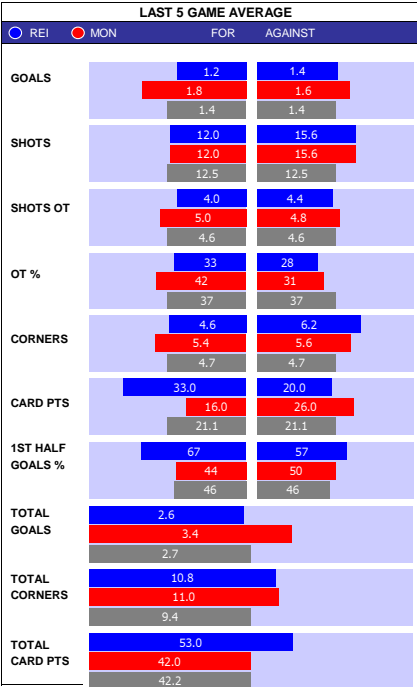

FRENCH LIGUE 1				
P	TEAM	PL	GD	PTS
1	Paris SG	28	41	63
2	Brest	29	17	53
3	Monaco	28	15	52
4	Lille	28	17	49
5	Nice	28	6	44
6	Lens	29	6	43
7	Lyon	29	-7	41
8	Reims	29	-3	40
9	Marseille	28	8	39
10	Rennes	29	5	39
11	Toulouse	29	-3	36
12	Strasbourg	29	-7	36
13	Montpellier	29	-5	34
14	Nantes	29	-17	31
15	Le Havre	29	-10	28
16	Lorient	28	-17	26
17	Metz	29	-19	26
18	Clermont	29	-27	22

HEAD TO HEAD									
DIV	DATE	H / A	G	S	O	C	Y	R	
FL1	27-08-23	Montpellier	1	19	3	5	1	0	
		Reims	3	12	6	3	1	0	
FL1	03-06-23	Reims	1	11	5	4	1	0	
		Montpellier	3	16	8	7	2	0	
FL1	13-11-22	Montpellier	1	16	8	11	2	0	
		Reims	1	17	4	7	2	0	
FL1	17-04-22	Montpellier	0	14	3	9	0	0	
		Reims	0	15	9	6	3	0	
FL1	15-08-21	Reims	3	19	9	8	2	0	
		Montpellier	3	15	5	7	1	0	
PER GAME AVGE :			3.2	30.8	12.0	13.4	3.0	0.0	

REIMS 10 MATCH FORM									
SS	DATE	CMP	VEN	OPPOSITION	T	N	R	SCORE	
23/24	1304	FRA1	A	Strasbourg	13	12	L	3	1
23/24	0704	FRA1	H	Nice	6	5	D	0	0
23/24	3003	FRA1	A	Lyon	10	7	D	1	1
23/24	1703	FRA1	H	Metz	17	17	W	2	1
23/24	1003	FRA1	A	Paris SG	1	1	D	2	2
23/24	0203	FRA1	H	Lille	5	4	L	0	1
23/24	2502	FRA1	A	Le Havre	13	15	W	1	2
23/24	1802	FRA1	H	Lens	6	6	D	1	1
23/24	1102	FRA1	A	Lorient	17	16	L	2	0
23/24	0402	FRA1	H	Toulouse	14	11	L	2	3

SQUAD STATS - SEASON TO DATE									
REIMS					MONTPELLIER				
P	PLAYER	APP	S	GLS	P	PLAYER	APP	S	GLS
G	Yehvann Diouf	29	0	0	G	Benjamin Lecomte	28	0	0
G	Ludovic Butele	0	0	0	G	Dimitry Bertaud	1	0	0
D	Yunis Abdelhamid	26	0	3	D	Becir Omeragic	21	2	0
D	Emmanuel Agbadou	24	3	0	D	Kiki Kouyate	20	1	0
D	Thomas Foket	22	2	0	D	Falaye Sacko	15	4	0
D	Thibault De Smet	21	4	0	D	Issiaga Sylla	14	0	1
D	Joseph Okumu	19	2	1	D	Maxime Esteve	12	0	1
D	Josh Wilson-Esbrand	5	6	1	D	Lucas Mincarelli	10	1	0