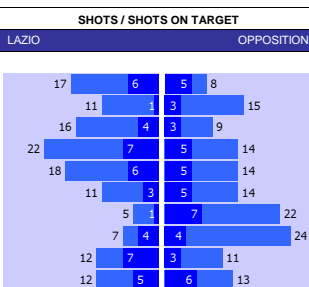

SQUAD STATS - SEASON TO DATE

P	PLAYER	APP	S	GLS
M	Morten Frendrup	30	1	1
M	Albert Gudmundsson	30	0	13
M	Milan Badelj	28	0	0
M	Stefano Sabelli	27	1	0
M	Ruslan Malinovskyi	17	9	3
M	Kevin Strootman	13	9	0
F	Mateo Retegui	21	3	6
F	Junior Messias	13	5	1
F	Caleb Ekuban	7	17	3
F	George Puscas	1	7	0
F	Vitinha	1	5	1
F	Felipe Anderson	29	3	5
F	Luis Alberto	26	3	4
F	Mattia Zaccagni	20	3	4
F	Ciro Immobile	19	8	6
F	Valentin Castellanos	12	17	4