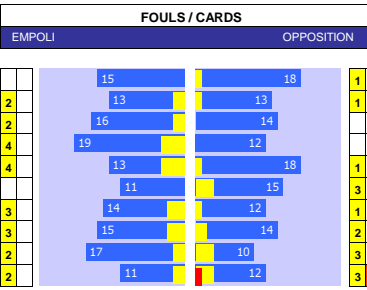

EMPOLI 10 MATCH FORM

SS	DATE	CMP	VEN	OPPOSITION	T	N	R	SCORE
23/24	1304	ITA1	A	Lecce	14	13	L	1 | 0
23/24	0604	ITA1	H	Torino	9	9	W	3 | 2
23/24	0104	ITA1	A	Inter	1	1	L	2 | 0
23/24	1503	ITA1	H	Bologna	4	4	L	0 | 1
23/24	1003	ITA1	A	Milan	3	2	L	1 | 0
23/24	0303	ITA1	H	Cagliari	19	14	L	0 | 1
23/24	2402	ITA1	A	Sassuolo	18	19	W	2 | 3
23/24	1802	ITA1	H	Fiorentina	7	10	D	1 | 1
23/24	0902	ITA1	A	Salernitana	20	20	W	1 | 3
23/24	0302	ITA1	H	Genoa	11	12	D	0 | 0