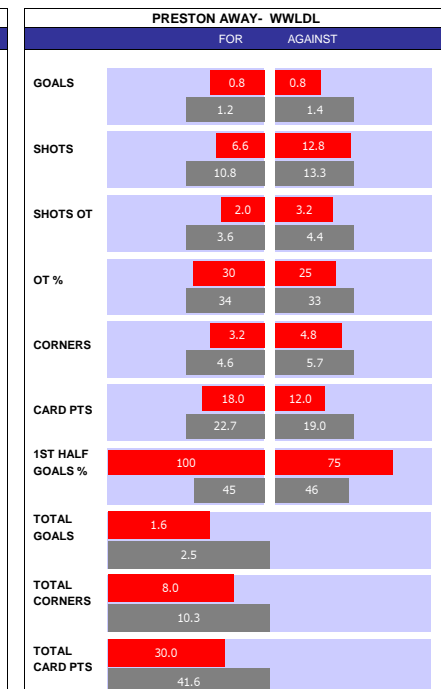

ENGLISH CHAMPIONSHIP 16/04/24				
P	TEAM	PL	GD	PTS
1	Ipswich	43	32	89
2	Leicester	42	41	88
3	Leeds	43	42	87
4	Southampton	42	30	84
5	West Brom	43	24	72
6	Norwich	43	16	71
7	Hull	42	8	65
8	Coventry	42	14	63
9	Middlesbrough	43	5	63
10	Preston	43	-4	63
11	Cardiff	43	-12	59
12	Bristol City	43	4	58
13	Sunderland	43	2	56
14	Swansea	43	-9	53
15	Watford	43	1	52
16	Millwall	43	-13	50
17	Blackburn	43	-14	49
18	Plymouth	43	-8	48
19	QPR	43	-17	47
20	Stoke	43	-19	47
21	Birmingham	43	-16	45
22	Huddersfield	43	-23	44
23	Sheffield Weds	43	-31	44
24	Rotherham	43	-53	23