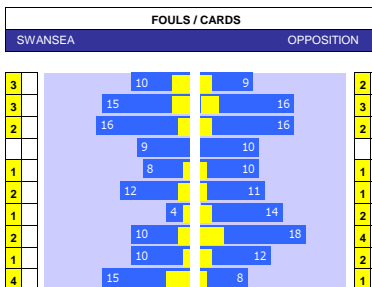

M	Sorba Thomas	38	1	4	M	Matt Grimes	43	0	3
M	Jonathan Hogg	32	2	0	M	Jamie Paterson	37	4	6
M	Josh Koroma	27	9	6	M	Jay Fulton	29	12	1
M	David Kasumu	25	3	1	M	Jamal Lowe	24	8	8
M	Jaheim Headley	17	11	1	M	Ronald	14	1	2
M	Alex Matos	13	3	1	M	Charlie Patino	13	18	3
F	Jack Rudoni	32	0	5	F	Liam Cullen	27	15	7
F	Delano Burgzorg	24	8	7	F	Jerry Yates	24	16	7
F	Ben Wiles	19	9	0	F	Joel Piroe	3	0	0
F	Danny Ward	11	7	3	F	Yannick Bolasie	2	7	0
F	Kian Harratt	6	9	1	F	Josh Ginnelly	2	4	1