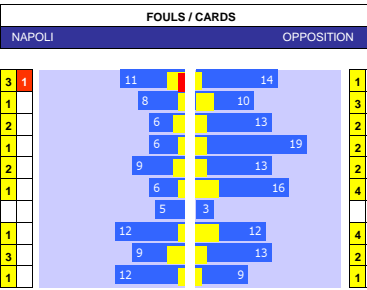

SQUAD STATS - SEASON TO DATE

EMPOLI				NAPOLI			
P PLAYER	APP	S	GLS	P PLAYER	APP	S	GLS
G Elia Caprile	17	0	0	G Alex Meret	25	0	0
G Etrit Berisha	14	0	0	G Pierluigi Gollini	7	0	0
D Sebastiano Luperto	32	0	1	D Giovanni Di Lorenzo	31	0	1
D Sebastian Walukiewicz	21	2	0	D Amir Rrahmani	26	0	2
D Ardan Ismajli	19	3	0	D Juan Jesus	19	1	1
D Liberato Cacace	17	9	0	D Mario Rui	14	7	0
D Bartosz Bereszynski	16	2	0	D Leo Ostigard	14	6	1
D Tyrone Ebuehi	11	4	0	D Mathias Olivera	13	5	0
M Youssef Maleh	25	3	0	M Stanislav Lobotka	32	0	0
M Alberto Grassi	18	5	0	M Franck Zambo	26	2	0
M Razvan Marin	17	8	0	M Piotr Zielinski	22	5	3
M Emmanuel Gyasi	15	12	1	M Jans Cajuste	6	15	0
M Jacopo Fazzini	11	14	1	M Hamed Traore	5	1	0
M Giuseppe Pezzella	9	5	0	M Eljif Elmas	4	7	2
F Nicolò Cambiaghi	26	5	1	F Khvicha Kvaratskhelia	27	2	10
F Matteo Cancellieri	15	15	3	F Matteo Politano	25	6	8
F Francesco Caputo	14	2	3	F Victor Osimhen	18	2	13
F Szymon Zurkowski	10	1	4	F Giacomo Raspadori	14	18	5
F Tommaso Baldanzi	8	6	2	F Giovanni Simeone	6	17	1

NAPOLI 10 MATCH FORM

SS	DATE	CMP	VEN	OPPOSITION	T	N	R	SCORE
23/24	1404	ITA1	H	Frosinone	18	18	D	2 | 2
23/24	0704	ITA1	A	Monza	11	11	W	2 | 4
23/24	3003	ITA1	H	Atalanta	6	6	L	0 | 3
23/24	1703	ITA1	A	Inter	1	1	D	1 | 1
23/24	0803	ITA1	H	Torino	10	9	D	1 | 1
23/24	0303	ITA1	H	Juventus	2	3	W	2 | 1
23/24	2802	ITA1	A	Sassuolo	18	19	W	1 | 6
23/24	2502	ITA1	A	Cagliari	19	14	D	1 | 1
23/24	1702	ITA1	H	Genoa	12	12	D	1 | 1
23/24	1102	ITA1	A	Milan	3	2	L	1 | 0