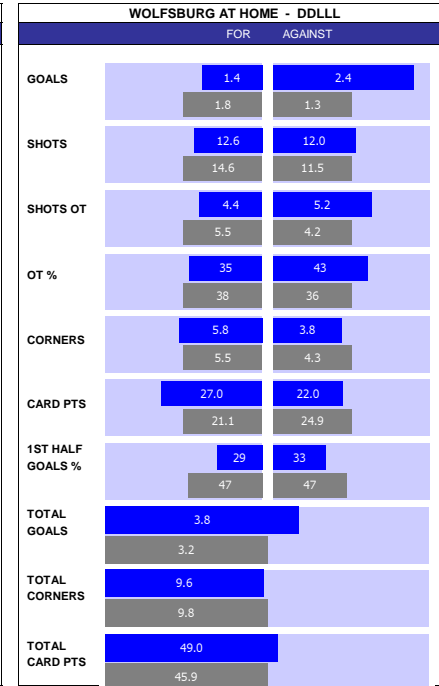

HEAD TO HEAD									
DIV	DATE	H / A	G	S	O	C	Y	R	
GE1	02-12-23	Bochum	3	19	9	6	6	0	
		Wolfsburg	1	15	6	6	2	0	
GE1	22-04-23	Bochum	1	23	6	10	3	0	
		Wolfsburg	5	15	7	3	3	0	
GE1	29-10-22	Wolfsburg	4	22	7	7	1	0	
		Bochum	0	10	3	2	1	0	
GE1	09-01-22	Bochum	1	12	3	4	1	0	
		Wolfsburg	0	12	4	2	2	0	
GE1	14-08-21	Wolfsburg	1	21	9	5	0	0	
		Bochum	0	7	1	2	2	1	
PER GAME AVGE :			3.2	31.2	11.0	9.4	4.2	0.2