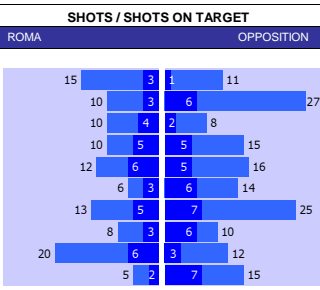

### ROMA 10 MATCH FORM

SS	DATE	CMP	VEN	OPPOSITION	T	N	R	SCORE
23/24	0604	ITA1	H	Lazio	7	8	W	1 0
23/24	0104	ITA1	A	Lecce	13	13	D	0 0
23/24	1703	ITA1	H	Sassuolo	19	19	W	1 0
23/24	1003	ITA1	A	Fiorentina	8	10	D	2 2
23/24	0203	ITA1	A	Monza	11	11	W	1 4
23/24	2602	ITA1	H	Torino	10	9	W	3 2
23/24	1802	ITA1	A	Frosinone	14	18	W	0 3
23/24	1002	ITA1	H	Inter	1	1	L	2 4
23/24	0502	ITA1	H	Cagliari	18	14	W	4 0
23/24	2901	ITA1	A	Salernitana	20	20	W	1 2