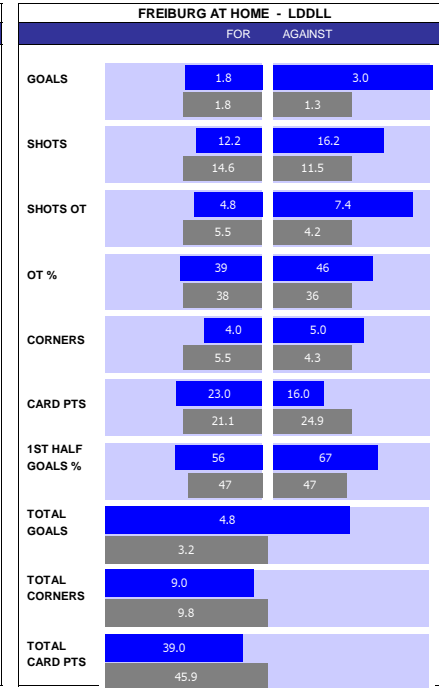

GERMAN BUNDESLIGA				
P	TEAM	PL	GD	PTS
1	Leverkusen	29	55	79
2	Bayern Munich	29	46	63
3	Stuttgart	29	33	63
4	RB Leipzig	29	34	56
5	Dortmund	29	23	56
6	Ein Frankfurt	29	4	42
7	Augsburg	29	1	39
8	Freiburg	29	-11	39
9	Hoffenheim	29	-8	36
10	Heidenheim	29	-8	34
11	M'gladbach	29	-6	31
12	Werder Bremen	29	-13	31
13	Union Berlin	29	-20	29
14	Wolfsburg	29	-16	28
15	Bochum	29	-25	27
16	Mainz	29	-17	26
17	FC Koin	29	-28	22
18	Darmstadt	29	-44	14