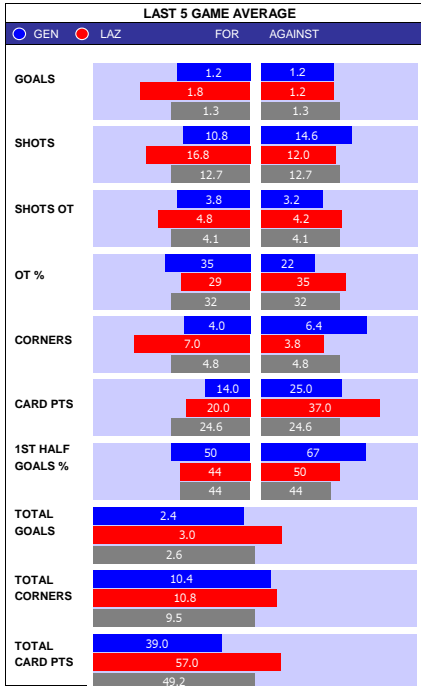

ITALIAN SERIE A					15/04/24
P	TEAM	PL	GD	PTS	
1	Inter	32	60	83	
2	Milan	32	26	69	
3	Juventus	32	21	63	
4	Bologna	32	20	59	
5	Roma	31	21	55	
6	Atalanta	31	21	51	
7	Napoli	32	10	49	
8	Lazio	32	6	49	
9	Torino	32	2	45	
10	Fiorentina	31	7	44	
11	Monza	32	-7	43	
12	Genoa	32	-4	39	
13	Lecce	32	-21	32	
14	Cagliari	32	-20	31	
15	Verona	32	-14	28	
16	Udinese	31	-17	28	
17	Empoli	32	-23	28	
18	Frosinone	32	-23	27	
19	Sassuolo	32	-23	26	
20	Salernitana	32	-42	15	

HEAD TO HEAD

DIV	DATE	H / A	G	S	O	C	Y	R
IT1	27-08-23	Lazio	0	16	2	15	4	0
		Genoa	1	5	3	1	2	0
IT1	10-04-22	Genoa	1	15	4	3	0	0
		Lazio	4	17	11	6	1	0
IT1	17-12-21	Lazio	3	11	5	5	0	0
		Genoa	1	4	2	2	3	0
IT1	23-02-20	Genoa	2	11	9	6	2	0
		Lazio	3	11	8	1	2	0
IT1	29-09-19	Lazio	4	13	11	5	1	0
		Genoa	0	12	6	7	2	0
PER GAME AVGE :			3.8	23.0	12.2	10.2	3.4	0.0

GENOA 10 MATCH FORM

SS	DATE	CMP	VEN	OPPOSITION	T	N	R	SCORE
23/24	1504	ITA1	A	Fiorentina	10	10	D	1 1
23/24	0704	ITA1	A	Verona	16	15	W	1 2
23/24	3003	ITA1	H	Frosinone	18	18	D	1 1
23/24	1703	ITA1	A	Juventus	3	3	D	0 0
23/24	0903	ITA1	H	Monza	11	11	L	2 3
23/24	0403	ITA1	A	Inter	1	1	L	2 1
23/24	2402	ITA1	H	Udinese	14	16	W	2 0
23/24	1702	ITA1	A	Napoli	10	7	D	1 1
23/24	1102	ITA1	H	Atalanta	4	6	L	1 4
23/24	0302	ITA1	A	Empoli	19	17	D	0 0

SQUAD STATS - SEASON TO DATE

P	PLAYER	APP	S	GLS
G	Josep Martinez	31	0	0
G	Nicola Leali	1	1	0
D	Mattia Bani	27	0	2
D	Johan Vasquez	26	5	1
D	Koni De Winter	21	3	0
D	Radu Dragusin	19	0	2
D	Alessandro Vogliacco	8	6	0
D	Silvan Hefti	1	5	0
D	Alessio Romagnoli	22	2	0
D	Mario Gila	18	0	0
D	Patric Gabarron Gil	14	1	1
D	Nicolo Casale	13	3	0
D	Elseid Hysaj	8	8	0
D	Luca Pellegrini	6	11	1

LAZIO 10 MATCH FORM

SS	DATE	CMP	VEN	OPPOSITION	T	N	R	SCORE
23/24	1204	ITA1	H	Salernitana	20	20	W	4 1
23/24	0604	ITA1	A	Roma	5	5	L	1 0
23/24	3003	ITA1	H	Juventus	3	3	W	1 0
23/24	1603	ITA1	A	Frosinone	18	18	W	2 3
23/24	1103	ITA1	H	Udinese	17	16	L	1 2
23/24	0103	ITA1	H	Milan	3	2	L	0 1
23/24	2602	ITA1	A	Fiorentina	8	10	L	2 1
23/24	2202	ITA1	A	Torino	10	9	W	0 2
23/24	1802	ITA1	H	Bologna	5	4	L	1 2
23/24	1002	ITA1	A	Cagliari	19	14	W	1 3