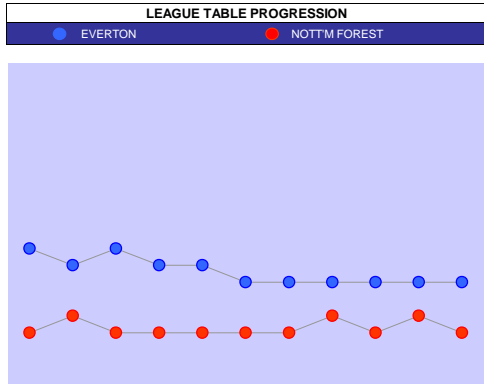

ENGLISH PREMIER LEAGUE				
P	TEAM	PL	GD	PTS
1	Man City	32	44	73
2	Arsenal	32	49	71
3	Liverpool	32	41	71
4	Aston Villa	33	19	63
5	Tottenham	32	16	60
6	Newcastle	32	17	50
7	Man United	32	-1	50
8	West Ham	33	-6	48
9	Chelsea	31	9	47
10	Brighton	32	2	44
11	Wolves	32	-5	43
12	Fulham	33	-2	42
13	Bournemouth	32	-10	42
14	Everton	32	-16	35
15	Crystal Palace	32	-17	33
16	Brentford	33	-11	32
17	Nott'm Forest	33	-16	30
18	Luton	33	-24	25
19	Burnley	33	-35	20
20	Sheffield United	32	-54	16