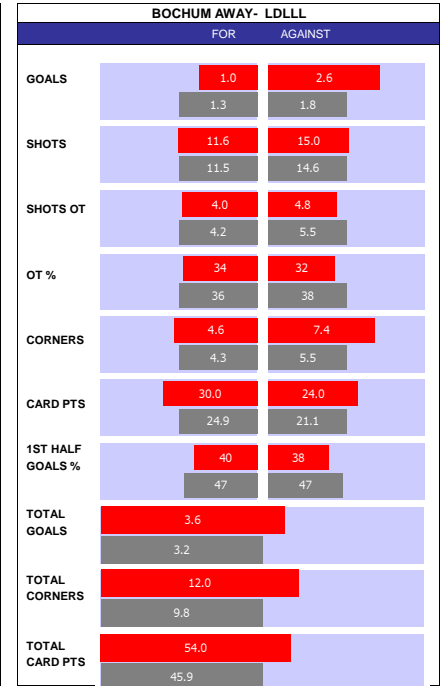

HEAD TO HEAD									
DIV	DATE	H / A	G	S	O	C	Y	R	
GE1	02-12-23	Bochum	3	19	9	6	6	0	
		Wolfsburg	1	15	6	6	2	0	
GE1	22-04-23	Bochum	1	23	6	10	3	0	
		Wolfsburg	5	15	7	3	3	0	
GE1	29-10-22	Wolfsburg	4	22	7	7	1	0	
		Bochum	0	10	3	2	1	0	
GE1	09-01-22	Bochum	1	12	3	4	1	0	
		Wolfsburg	0	12	4	2	2	0	
GE1	14-08-21	Wolfsburg	1	21	9	5	0	0	
		Bochum	0	7	1	2	2	1	
PER GAME AVGE :			3.2	31.2	11.0	9.4	4.2	0.2