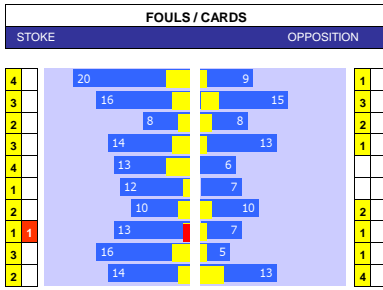

STOKE 10 MATCH FORM									
SS	DATE	CMP	VEN	OPPOSITION	T	N	R	SCORE	
23/24	1304	CH	A	Sheffield Weds	22	23	D	1	1
23/24	1004	CH	A	Swansea	15	14	L	3	0
23/24	0604	CH	H	West Brom	5	5	D	2	2
23/24	0104	CH	H	Huddersfield	22	22	D	1	1
23/24	2903	CH	A	Hull	7	7	W	0	2
23/24	1603	CH	H	Norwich	6	6	L	0	3
23/24	0903	CH	A	Preston	9	10	W	1	2
23/24	0503	CH	A	Leeds	3	3	L	1	0
23/24	0203	CH	H	Middlesbrough	13	9	W	2	0
23/24	2402	CH	A	Cardiff	14	11	L	2	1

SQUAD STATS - SEASON TO DATE									
STOKE					PLYMOUTH				
P	PLAYER	APP	S	GLS	P	PLAYER	APP	S	GLS
G	Daniel Iversen	15	0	0	G	Conor Hazard	27	0	0
G	Jack Bonham	14	0	0	G	Michael Cooper	16	0	0
D	Michael Rose	35	2	1	D	Lewis Gibson	37	1	0
D	Luke McNally	33	2	2	D	Dan Scarr	22	3	1
D	Ki-Jana Hoever	32	5	3	D	Julio Pleguezuelo	21	9	0
D	Jordan Thompson	20	9	2	D	Kaine Kesler-Hayden	19	5	0
D	Ben Wilmot	20	2	1	D	Brendan Galloway	15	8	0
D	Enda Stevens	15	3	0	D	Ashley Phillips	14	2	0

PLYMOUTH 10 MATCH FORM									
SS	DATE	CMP	VEN	OPPOSITION	T	N	R	SCORE	
23/24	1204	CH	H	Leicester	1	2	W	1	0
23/24	0904	CH	H	QPR	17	19	D	1	1
23/24	0504	CH	A	Rotherham	24	24	W	0	1
23/24	0104	CH	H	Bristol City	13	12	L	0	1
23/24	2903	CH	A	Norwich	6	6	L	2	1
23/24	1603	CH	H	Preston	10	10	L	0	1
23/24	0903	CH	A	Blackburn	17	17	D	1	1
23/24	0503	CH	A	Sheffield Weds	23	23	L	1	0
23/24	0203	CH	H	Ipswich	3	1	L	0	2
23/24	2402	CH	A	Middlesbrough	13	9	W	0	2