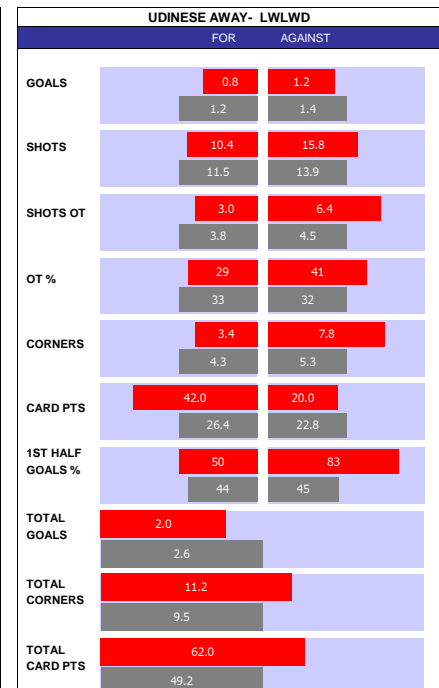

ITALIAN SERIE A					15/04/24
P	TEAM	PL	GD	PTS	
1	Inter	32	60	83	
2	Milan	32	26	69	
3	Juventus	32	21	63	
4	Bologna	32	20	59	
5	Roma	31	21	55	
6	Atalanta	31	21	51	
7	Napoli	32	10	49	
8	Lazio	32	6	49	
9	Torino	32	2	45	
10	Fiorentina	31	7	44	
11	Monza	32	-7	43	
12	Genoa	32	-4	39	
13	Lecce	32	-21	32	
14	Cagliari	32	-20	31	
15	Verona	32	-14	28	
16	Udinese	31	-17	28	
17	Empoli	32	-23	28	
18	Frosinone	32	-23	27	
19	Sassuolo	32	-23	26	
20	Salernitana	32	-42	15