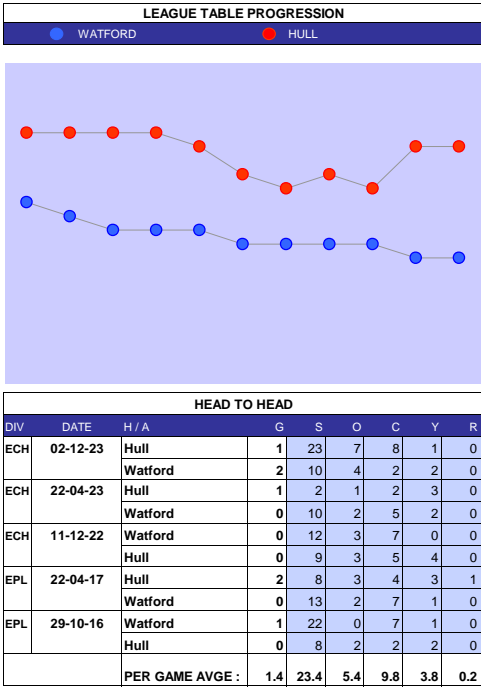

ENGLISH CHAMPIONSHIP				
P	TEAM	PL	GD	PTS
1	Ipswich	43	32	89
2	Leicester	42	41	88
3	Leeds	43	42	87
4	Southampton	42	30	84
5	West Brom	43	24	72
6	Norwich	43	16	71
7	Hull	42	8	65
8	Coventry	42	14	63
9	Middlesbrough	43	5	63
10	Preston	43	-4	63
11	Cardiff	43	-12	59
12	Bristol City	43	4	58
13	Sunderland	43	2	56
14	Swansea	43	-9	53
15	Watford	43	1	52
16	Millwall	43	-13	50
17	Blackburn	43	-14	49
18	Plymouth	43	-8	48
19	QPR	43	-17	47
20	Stoke	43	-19	47
21	Birmingham	43	-16	45
22	Huddersfield	43	-23	44
23	Sheffield Weds	43	-31	44
24	Rotherham	43	-53	23