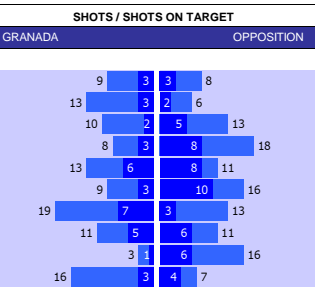

M	Inaki Williams	27	1	9	M	Gerard	24	4	0
M	Oihan Sancet	23	5	4	M	Sergio Ruiz	23	5	0
M	Nico Williams	23	2	3	M	Gonzalo Villar	19	9	1
M	Inigo Ruiz de Galarreta	21	3	1	M	Bryan Zaragoza	18	3	6
M	Vesga	17	6	3	M	Oscar Melendo	14	8	0
M	Benat Prados	12	9	0	M	Facundo Pellistri	8	1	1
F	Gorka Guruzeta	28	2	13	F	Myrto Uzuni	26	4	10
F	Asier Villalibre	2	12	1	F	Lucas Boye	23	1	4
F	Malcom Adu	1	9	0	F	Matias Arezo	2	8	0
F	Javier Marton	0	0	0	F	Samu	1	0	1
F	Aingeru Olabarrieta	0	0	0	F	Famara Diedhiou	0	8	0