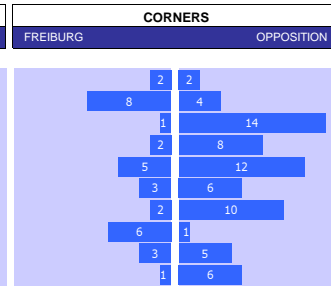

FREIBURG 10 MATCH FORM

SS	DATE	CMP	VEN	OPPOSITION	T	N	R	SCORE
23/24	1404	GER1	A	Darmstadt	18	18	W	0 1
23/24	0604	GER1	H	RB Leipzig	5	4	L	1 4
23/24	3003	GER1	A	M'gladbach	12	11	W	0 3
23/24	1703	GER1	H	Leverkusen	1	1	L	2 3
23/24	1003	GER1	A	Bochum	15	15	W	1 2
23/24	0103	GER1	H	Bayern Munich	2	2	D	2 2
23/24	2502	GER1	A	Augsburg	15	7	L	2 1
23/24	1802	GER1	H	Ein Frankfurt	6	6	D	3 3
23/24	0902	GER1	A	Dortmund	4	5	L	3 0
23/24	0302	GER1	H	Stuttgart	3	3	L	1 3

SQUAD STATS - SEASON TO DATE

P	PLAYER	APP	S	GLS
G	Noah Atubolu	29	0	0
G	Florian Muller	0	0	0
D	Matthias Ginter	22	1	0
D	Manuel Gulde	20	4	1
D	Kiliann Sidillia	19	7	0
D	Lukas Kubler	18	4	1
D	Philipp Lienhart	14	1	1
D	Jordy Makengo	9	6	0

MAINZ 10 MATCH FORM

SS	DATE	CMP	VEN	OPPOSITION	T	N	R	SCORE
23/24	1304	GER1	H	Hoffenheim	8	9	W	4 1
23/24	0604	GER1	H	Darmstadt	18	18	W	4 0
23/24	3003	GER1	A	RB Leipzig	5	4	D	0 0
23/24	1603	GER1	H	Bochum	15	15	W	2 0
23/24	0903	GER1	A	Bayern Munich	2	2	L	8 1
23/24	0203	GER1	H	M'gladbach	12	11	D	1 1
23/24	2302	GER1	A	Leverkusen	1	1	L	2 1
23/24	1702	GER1	H	Augsburg	11	7	W	1 0
23/24	1102	GER1	A	Stuttgart	3	3	L	3 1
23/24	0702	GER1	H	Union Berlin	15	13	D	1 1