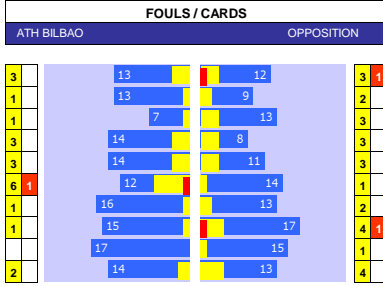

ATH BILBAO 10 MATCH FORM									
SS	DATE	CMP	VEN	OPPOSITION	T	N	R	SCORE	
23/24	1404	SP1	H	Villarreal	11	9	D	1	1
23/24	3103	SP1	A	Real Madrid	1	1	L	2	0
23/24	1603	SP1	H	Alaves	13	14	W	2	0
23/24	1003	SP1	A	Las Palmas	9	12	W	0	2
23/24	0303	SP1	H	Barcelona	3	2	D	0	0
23/24	2502	SP1	A	Betis	7	8	L	3	1
23/24	1902	SP1	H	Girona	2	3	W	3	2
23/24	1202	SP1	A	Almeria	20	20	D	0	0
23/24	0202	SP1	H	Mallorca	15	15	W	4	0
23/24	2801	SP1	A	Cadiz	18	18	D	0	0

SQUAD STATS - SEASON TO DATE									
ATH BILBAO					GRANADA				
P	PLAYER	APP	S	GLS	P	PLAYER	APP	S	GLS
G	Unai Simon	30	0	0	G	Andre Ferreira	15	1	0
G	Julen Agirrezabala	1	0	0	G	Augusto Batalla	12	0	0
D	Dani Vivian	27	1	0	D	Carlos Neva	30	0	0
D	Aitor Paredes	26	3	1	D	Ignasi Miquel	29	1	1
D	Oscar De Marcos	22	2	1	D	Ricard Sanchez	23	5	3
D	Yuri	18	5	3	D	Raul Torrente	11	3	0
D	Inigo Lekue	17	4	0	D	Miguel Angel Rubio	11	2	1
D	Yeray	9	4	0	D	Bruno Mendez	10	1	1

GRANADA 10 MATCH FORM									
SS	DATE	CMP	VEN	OPPOSITION	T	N	R	SCORE	
23/24	1404	SP1	H	Alaves	13	14	W	2	0
23/24	0404	SP1	H	Valencia	8	7	L	0	1
23/24	2903	SP1	A	Cadiz	18	18	L	1	0
23/24	1603	SP1	A	Mallorca	15	15	L	1	0
23/24	0903	SP1	H	Sociedad	7	6	L	2	3
23/24	0303	SP1	A	Villarreal	13	9	L	5	1
23/24	1802	SP1	H	Almeria	20	20	D	1	1
23/24	1102	SP1	A	Barcelona	3	2	D	3	3
23/24	0302	SP1	H	Las Palmas	9	12	D	1	1
23/24	2901	SP1	A	Getafe	10	10	L	2	0