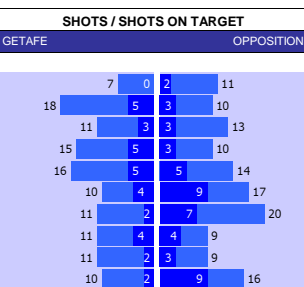

GETAFE 10 MATCH FORM									
SS	DATE	CMP	VEN	OPPOSITION	T	N	R	SCORE	
23/24	1304	SP1	A	Vallecano	16	16	D	0	0
23/24	3003	SP1	H	Sevilla	16	13	L	0	1
23/24	1603	SP1	H	Girona	2	3	W	1	0
23/24	0903	SP1	A	Valencia	8	7	L	1	0
23/24	0203	SP1	H	Las Palmas	9	12	D	3	3
23/24	2402	SP1	A	Barcelona	3	2	L	4	0
23/24	1602	SP1	A	Villarreal	13	9	D	1	1
23/24	1102	SP1	H	Celta	16	17	W	3	2
23/24	0402	SP1	A	Betis	8	8	D	1	1
23/24	0102	SP1	H	Real Madrid	2	1	L	0	2

SQUAD STATS - SEASON TO DATE									
GETAFE					SOCIEDAD				
P	PLAYER	APP	S	GLS	P	PLAYER	APP	S	GLS
G	David Soria	31	0	0	G	Alex Remiro	30	0	0
G	Daniel Fuzato	0	0	0	G	Unai Marrero	1	1	0
D	Gaston Alvarez	25	3	1	D	Igor Zubeldia	28	1	0
D	Dakonam Djene	25	2	0	D	Hamari Traore	23	3	0
D	Omar Alderete	18	6	0	D	Robin Le Normand	23	1	2
D	Juan Iglesias	16	7	0	D	Aihen Munoz	11	10	0
D	Damian Suarez	15	1	0	D	Kieran Tierney	11	4	0
D	Domingos Duarte	11	4	0	D	Jon Pacheco Dozagarat	10	7	1

SOCIEDAD 10 MATCH FORM									
SS	DATE	CMP	VEN	OPPOSITION	T	N	R	SCORE	
23/24	1404	SP1	H	Almeria	20	20	D	2	2
23/24	3103	SP1	A	Alaves	13	14	W	0	1
23/24	1503	SP1	H	Cadiz	18	18	W	2	0
23/24	0903	SP1	A	Granada	19	19	W	2	3
23/24	0203	SP1	A	Sevilla	15	13	L	3	2
23/24	2302	SP1	H	Villarreal	13	9	L	1	3
23/24	1802	SP1	A	Mallorca	16	15	W	1	2
23/24	1002	SP1	H	Osasuna	12	11	L	0	1
23/24	0302	SP1	A	Girona	2	3	D	0	0
23/24	2701	SP1	H	Vallecano	13	16	D	0	0