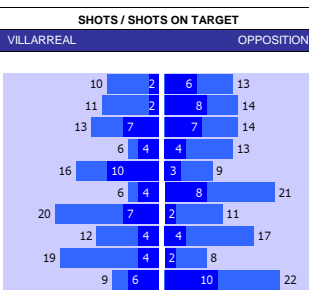

M	Lucas Bertone	24	3	0	M	Alex Baena	27	1	2
M	Adri Embarba	23	6	3	M	Dani Parejo	23	3	3
M	Dion Lopy	21	7	0	M	Etienne Capoue	15	13	1
M	Sergio Akiemi	19	0	2	M	Santi Comesaña	15	7	2
M	M Idrisu Baba	14	10	0	M	Alfonso Pedraza	13	3	1
M	Gonzalo Melero	9	14	0	M	Francis Coquelin	8	4	0
F	Sergio Arribas	20	9	6	F	Gerard Moreno	26	2	10
F	Largie Ramazani	16	12	3	F	Alexander Sorloth	23	4	14
F	Leo Baptistao	16	9	5	F	Ilias Akhomach	12	12	1
F	Luis Suarez	8	2	4	F	Jose Luis Morales	8	15	6
F	Anthony Lozano	5	2	0	F	Goncalo Guedes	4	6	2