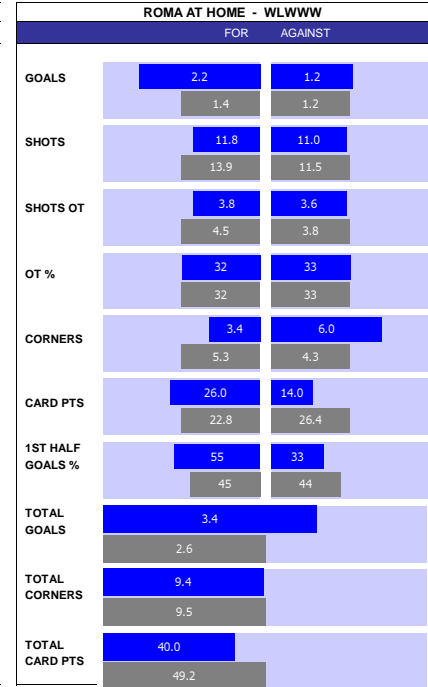

HEAD TO HEAD

DIV	DATE	H / A	G	S	O	C	Y	R
IT1	17-12-23	Bologna	2	8	2	0	4	0
		Roma	0	8	3	4	4	0
IT1	14-05-23	Bologna	0	12	3	3	2	0
		Roma	0	7	2	6	1	0
IT1	04-01-23	Roma	1	14	4	3	2	0
		Bologna	0	10	2	3	3	0
IT1	01-05-22	Roma	0	17	5	10	0	0
		Bologna	0	10	4	5	1	0
IT1	01-12-21	Bologna	1	6	3	3	3	0
		Roma	0	13	5	3	4	0

PER GAME AVGE : 0.8 21.0 6.6 8.0 4.8 0.0