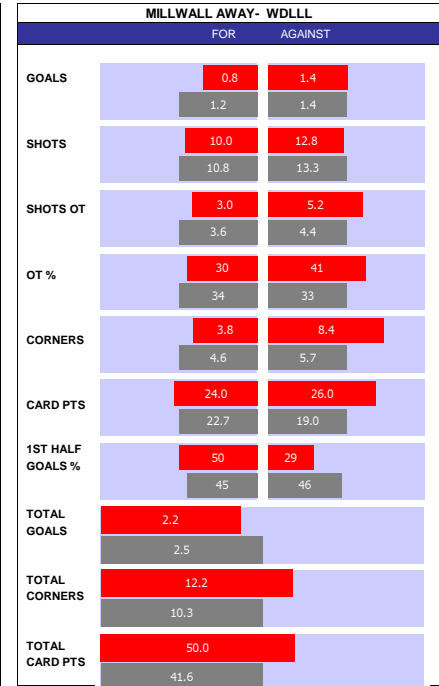

HEAD TO HEAD									
DIV	DATE	H / A	G	S	O	C	Y	R	
ECH	02-12-23	Millwall	1	7	4	4	5	0	
		Sunderland	1	10	3	4	3	0	
ECH	04-02-23	Millwall	1	14	2	5	3	0	
		Sunderland	1	5	1	6	1	0	
ECH	03-12-22	Sunderland	3	11	5	1	1	0	
		Millwall	0	19	5	8	3	0	
ECH	03-03-18	Millwall	1	15	7	8	2	0	
		Sunderland	1	2	1	3	1	0	
ECH	18-11-17	Sunderland	2	11	5	6	3	0	
		Millwall	2	11	3	2	0	0	
PER GAME AVGE :			2.6	21.0	7.2	9.4	4.4	0.0