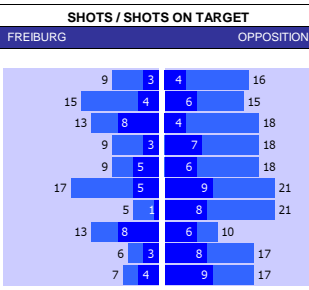

FREIBURG 10 MATCH FORM

SS	DATE	CMP	VEN	OPPOSITION	T	N	R	SCORE
23/24	1404	GER1	A	Darmstadt	18	18	W	0 1
23/24	0604	GER1	H	RB Leipzig	5	4	L	1 4
23/24	3003	GER1	A	M'gladbach	12	11	W	0 3
23/24	1703	GER1	H	Leverkusen	1	1	L	2 3
23/24	1003	GER1	A	Bochum	15	15	W	1 2
23/24	0103	GER1	H	Bayern Munich	2	2	D	2 2
23/24	2502	GER1	A	Augsburg	15	7	L	2 1
23/24	1802	GER1	H	Ein Frankfurt	6	6	D	3 3
23/24	0902	GER1	A	Dortmund	4	5	L	3 0
23/24	0302	GER1	H	Stuttgart	3	3	L	1 3

SQUAD STATS - SEASON TO DATE

P	PLAYER	APP	S	GLS
G	Noah Atubolu	29	0	0
G	Florian Muller	0	0	0
D	Matthias Ginter	22	1	0
D	Manuel Gulde	20	4	1
D	Kiliann Sidillia	19	7	0
D	Lukas Kubler	18	4	1
D	Philipp Lienhart	14	1	1
D	Jordy Makengo	9	6	0

MAINZ 10 MATCH FORM

SS	DATE	CMP	VEN	OPPOSITION	T	N	R	SCORE
23/24	1304	GER1	H	Hoffenheim	8	9	W	4 1
23/24	0604	GER1	H	Darmstadt	18	18	W	4 0
23/24	3003	GER1	A	RB Leipzig	5	4	D	0 0
23/24	1603	GER1	H	Bochum	15	15	W	2 0
23/24	0903	GER1	A	Bayern Munich	2	2	L	8 1
23/24	0203	GER1	H	M'gladbach	12	11	D	1 1
23/24	2302	GER1	A	Leverkusen	1	1	L	2 1
23/24	1702	GER1	H	Augsburg	11	7	W	1 0
23/24	1102	GER1	A	Stuttgart	3	3	L	3 1
23/24	0702	GER1	H	Union Berlin	15	13	D	1 1