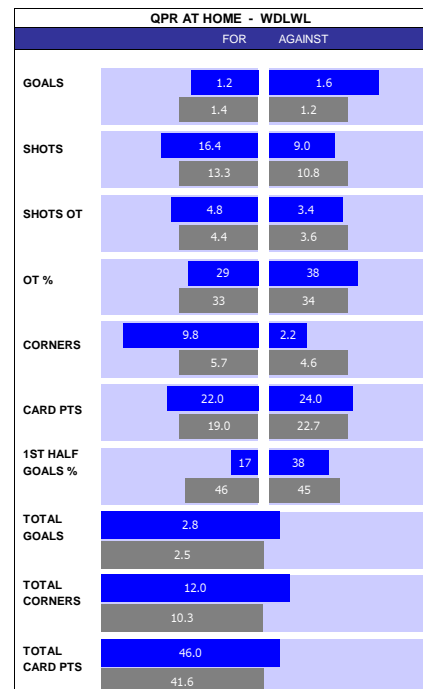

ENGLISH CHAMPIONSHIP 16/04/24				
P	TEAM	PL	GD	PTS
1	Ipswich	43	32	89
2	Leicester	42	41	88
3	Leeds	43	42	87
4	Southampton	42	30	84
5	West Brom	43	24	72
6	Norwich	43	16	71
7	Hull	42	8	65
8	Coventry	42	14	63
9	Middlesbrough	43	5	63
10	Preston	43	-4	63
11	Cardiff	43	-12	59
12	Bristol City	43	4	58
13	Sunderland	43	2	56
14	Swansea	43	-9	53
15	Watford	43	1	52
16	Millwall	43	-13	50
17	Blackburn	43	-14	49
18	Plymouth	43	-8	48
19	QPR	43	-17	47
20	Stoke	43	-19	47
21	Birmingham	43	-16	45
22	Huddersfield	43	-23	44
23	Sheffield Weds	43	-31	44
24	Rotherham	43	-53	23