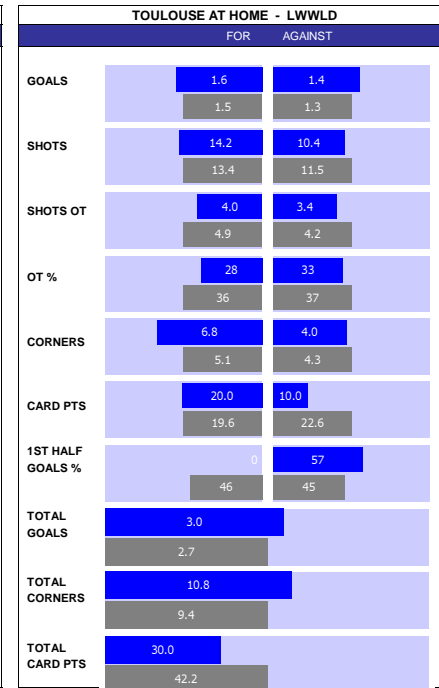

FRENCH LIGUE 1				
P	TEAM	PL	GD	PTS
1	Paris SG	28	41	63
2	Brest	29	17	53
3	Monaco	28	15	52
4	Lille	28	17	49
5	Nice	28	6	44
6	Lens	29	6	43
7	Lyon	29	-7	41
8	Reims	29	-3	40
9	Marseille	28	8	39
10	Rennes	29	5	39
11	Toulouse	29	-3	36
12	Strasbourg	29	-7	36
13	Montpellier	29	-5	34
14	Nantes	29	-17	31
15	Le Havre	29	-10	28
16	Lorient	28	-17	26
17	Metz	29	-19	26
18	Clermont	29	-27	22

HEAD TO HEAD										
DIV	DATE	H / A	G	S	O	C	Y	R		
FL1	17-09-23	Marseille	0	24	6	6	2	0		
		Toulouse	0	10	3	1	5	0		
FL1	19-02-23	Toulouse	2	15	6	3	0	0		
		Marseille	3	15	7	10	2	0		
FL1	29-12-22	Marseille	6	13	7	1	1	0		
		Toulouse	1	10	6	6	2	0		
FL1	08-02-20	Marseille	1	12	3	5	1	0		
		Toulouse	0	10	3	5	2	0		
FL1	24-11-19	Toulouse	0	10	3	1	3	1		
		Marseille	2	14	7	7	3	0		
PER GAME AVGE :			3.0	26.6	10.2	9.0	4.2	0.2		

TOULOUSE 10 MATCH FORM										
SS	DATE	CMP	VEN	OPPOSITION	T	N	R	SCORE		
23/24	1304	FRA1	A	Rennes	9	10	W	1	2	
23/24	0704	FRA1	H	Strasbourg	12	12	D	0	0	
23/24	3103	FRA1	A	Clermont	18	18	W	0	3	
23/24	1503	FRA1	H	Lyon	10	7	L	2	3	
23/24	1003	FRA1	A	Le Havre	16	15	L	1	0	
23/24	0303	FRA1	H	Nice	5	5	W	2	1	
23/24	2502	FRA1	H	Lille	4	4	W	3	1	
23/24	1802	FRA1	A	Monaco	4	3	W	1	2	
23/24	1102	FRA1	H	Nantes	14	14	L	1	2	
23/24	0402	FRA1	A	Reims	7	8	W	2	3	

SQUAD STATS - SEASON TO DATE										
TOULOUSE					MARSEILLE					
P	PLAYER	APP	S	GLS	P	PLAYER	APP	S	GLS	
G	Guillaume Restes	29	0	0	G	Pau Lopez	27	0	0	
G	Alex Dominguez	0	0	0	G	Ruben Blanco	1	1	0	
D	Rasmus Nicolaisen	29	0	1	D	Chancel Mbemba	22	0	2	
D	Logan Costa	24	2	1	D	Jonathan Clauss	21	2	2	
D	Moussa Diarra	11	7	1	D	Leonardo Balerdi	21	1	2	
D	Kevin Keven	4	1	0	D	Samuel Gigot	17	1	2	
D	Ylles Aradj	0	0	0	D	Renan Lodi	14	0	0	
D	Anthony Rouault	0	0	0	D	Amir Murillo	6	4	2