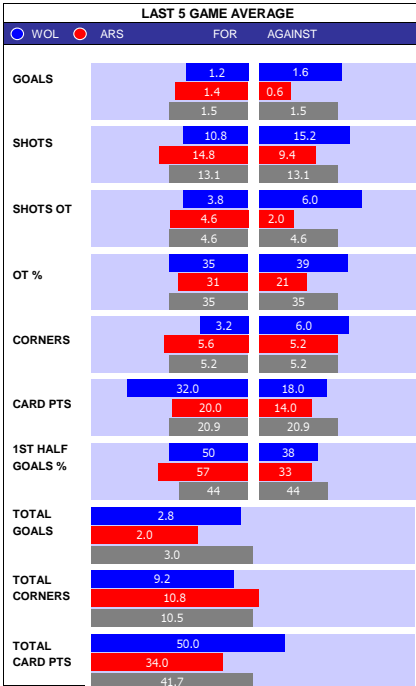

ENGLISH PREMIER LEAGUE 15/04/24				
P	TEAM	PL	GD	PTS
1	Man City	32	44	73
2	Arsenal	32	49	71
3	Liverpool	32	41	71
4	Aston Villa	33	19	63
5	Tottenham	32	16	60
6	Newcastle	32	17	50
7	Man United	32	-1	50
8	West Ham	33	-6	48
9	Chelsea	31	9	47
10	Brighton	32	2	44
11	Wolves	32	-5	43
12	Fulham	33	-2	42
13	Bournemouth	32	-10	42
14	Everton	32	-16	35
15	Crystal Palace	32	-17	33
16	Brentford	33	-11	32
17	Nott'm Forest	33	-16	30
18	Luton	33	-24	25
19	Burnley	33	-35	20
20	Sheffield United	32	-54	16

HEAD TO HEAD									
DIV	DATE	H/A	G	S	O	C	Y	R	
EPL	02-12-23	Arsenal	2	19	6	4	1	0	
		Wolves	1	6	3	0	2	0	
EPL	28-05-23	Arsenal	5	14	8	8	0	0	
		Wolves	0	6	0	4	0	0	
EPL	12-11-22	Wolves	0	11	2	6	3	0	
		Arsenal	2	14	4	4	2	0	
EPL	24-02-22	Arsenal	2	26	5	5	1	0	
		Wolves	1	6	2	4	1	0	
EPL	10-02-22	Wolves	0	15	4	7	2	0	
		Arsenal	1	12	2	4	3	1	
PER GAME AVGE :			2.8	25.8	7.2	9.2	3.0	0.2	

WOLVES 10 MATCH FORM									
SS	DATE	CMP	VEN	OPPOSITION	T	N	R	SCORE	
23/24	1304	EPL	A	Nott'm Forest	17	17	D	2	2
23/24	0604	EPL	H	West Ham	7	8	L	1	2
23/24	0204	EPL	A	Burnley	19	19	D	1	1
23/24	3003	EPL	A	Aston Villa	4	4	L	2	0
23/24	0903	EPL	H	Fulham	12	12	W	2	1
23/24	0203	EPL	A	Newcastle	10	6	L	3	0
23/24	2502	EPL	H	Sheffield United	20	20	W	1	0
23/24	1702	EPL	A	Tottenham	4	5	W	1	2
23/24	1002	EPL	H	Brentford	16	16	L	0	2
23/24	0402	EPL	A	Chelsea	10	9	W	2	4

SQUAD STATS - SEASON TO DATE									
WOLVES					ARSENAL				
P	PLAYER	APP	S	GLS	P	PLAYER	APP	S	GLS
G	Jose Sa	30	0	0	G	David Raya	26	0	0
G	Daniel Bentley	2	2	0	G	Aaron Ramsdale	6	0	0
D	Max Kilman	32	0	2	D	William Saliba	32	0	2
D	Toti Gomes	25	4	0	D	Ben White	29	2	2
D	Craig Dawson	25	0	1	D	Gabriel Magalhaes	28	2	4
D	Santiago Bueno	6	2	0	D	Oleksandr Zinchenko	20	5	1
D	Hugo Bueno	5	13	0	D	Jakub Kiwior	10	7	1
D	Jonny Otto	0	1	0	D	Takehiro Tomiyasu	5	12	1