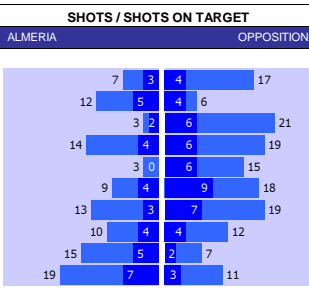

ALMERIA 10 MATCH FORM									
SS	DATE	CMP	VEN	OPPOSITION	T	N	R	SCORE	
23/24	1404	SP1	A	Sociedad	6	6	D	2	2
23/24	3003	SP1	H	Osasuna	12	11	L	0	3
23/24	1703	SP1	A	Las Palmas	10	12	W	0	1
23/24	1103	SP1	H	Sevilla	14	13	D	2	2
23/24	0103	SP1	A	Celta	17	17	L	1	0
23/24	2402	SP1	H	Ath Madrid	4	4	D	2	2
23/24	1802	SP1	A	Granada	19	19	D	1	1
23/24	1202	SP1	H	Ath Bilbao	5	5	D	0	0
23/24	0302	SP1	A	Valencia	8	7	L	2	1
23/24	2601	SP1	H	Alaves	12	14	L	0	3

SQUAD STATS - SEASON TO DATE									
ALMERIA					VILLARREAL				
P	PLAYER	APP	S	GLS	P	PLAYER	APP	S	GLS
G	Luis Maximiano	28	0	0	G	Filip Jorgensen	30	0	0
G	Fernando Martinez Rubio	2	0	0	G	Pepe Reina	1	0	0
D	Edgar Gonzalez	26	0	2	D	Raul Albiol	22	1	0
D	Juan Brandariz	19	5	0	D	Jorge Cuenca	17	6	3
D	Marc Pubill	16	1	1	D	Alberto Moreno	14	9	1
D	Cesar Montes	16	0	0	D	Juan Foyth	12	0	1
D	Alejandro Pozo	8	9	0	D	Kiko Femenia	10	7	0
D	Alex Centelles	8	2	0	D	Aissa Mandi	10	4	1

VILLARREAL 10 MATCH FORM									
SS	DATE	CMP	VEN	OPPOSITION	T	N	R	SCORE	
23/24	1404	SP1	A	Ath Bilbao	5	5	D	1	1
23/24	0104	SP1	H	Ath Madrid	5	4	L	1	2
23/24	1703	SP1	H	Valencia	8	7	W	1	0
23/24	1003	SP1	A	Betis	7	8	W	2	3
23/24	0303	SP1	H	Granada	19	19	W	5	1
23/24	2302	SP1	A	Sociedad	6	6	W	1	3
23/24	1602	SP1	H	Getafe	10	10	D	1	1
23/24	1002	SP1	A	Alaves	11	14	D	1	1
23/24	0402	SP1	H	Cadiz	18	18	D	0	0
23/24	2701	SP1	A	Barcelona	3	2	W	3	5