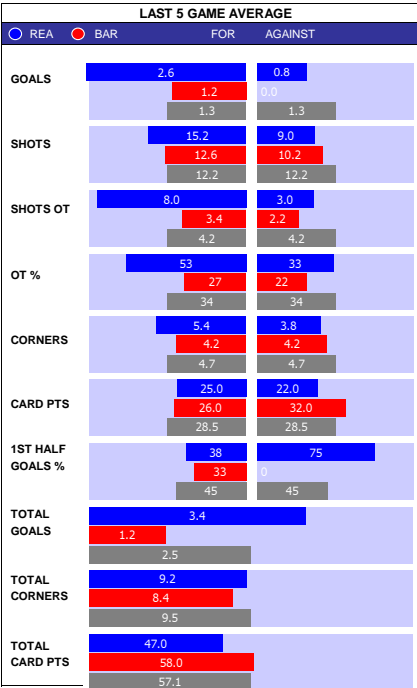

HEAD TO HEAD									
DIV	DATE	H / A	G	S	O	C	Y	R	
SP1	28-10-23	Barcelona	1	15	3	6	2	0	
		Real Madrid	2	13	4	3	1	0	
SP1	19-03-23	Barcelona	2	17	7	8	4	0	
		Real Madrid	1	11	3	1	3	0	
SP1	16-10-22	Real Madrid	3	8	4	2	2	0	
		Barcelona	1	18	5	3	2	0	
SP1	20-03-22	Real Madrid	0	14	4	4	4	0	
		Barcelona	4	18	10	3	4	0	
SP1	24-10-21	Real Madrid	1	12	2	7	1	0	
		Barcelona	2	10	5	4	1	0	
PER GAME AVGE :			3.4	27.2	9.4	8.2	4.8	0.0