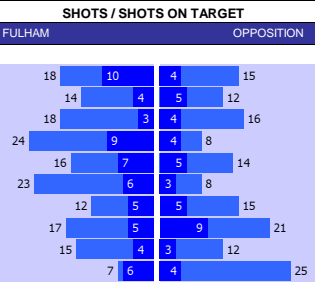

FULHAM 10 MATCH FORM									
SS	DATE	CMP	VEN	OPPOSITION	T	N	R	SCORE	
23/24	1404	EPL	A	West Ham	8	8	W	0	2
23/24	0604	EPL	H	Newcastle	8	6	L	0	1
23/24	0204	EPL	A	Nott'm Forest	17	17	L	3	1
23/24	3003	EPL	A	Sheffield United	20	20	D	3	3
23/24	1603	EPL	H	Tottenham	5	5	W	3	0
23/24	0903	EPL	A	Wolves	10	11	L	2	1
23/24	0203	EPL	H	Brighton	7	10	W	3	0
23/24	2402	EPL	A	Man United	6	7	W	1	2
23/24	1702	EPL	H	Aston Villa	5	4	L	1	2
23/24	1002	EPL	H	Bournemouth	13	13	W	3	1