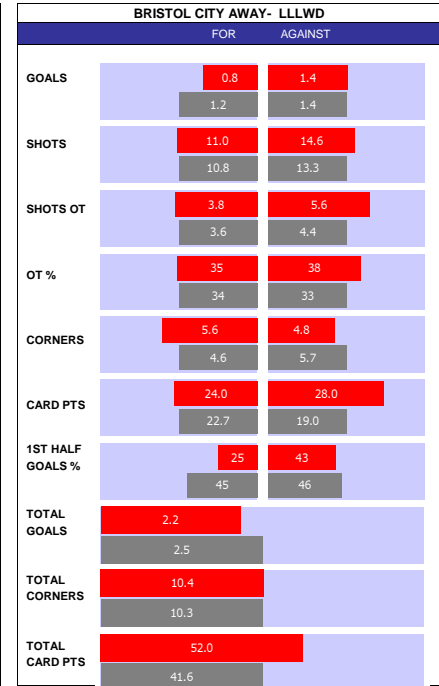

ENGLISH CHAMPIONSHIP				
P	TEAM	PL	GD	PTS
1	Ipswich	43	32	89
2	Leicester	42	41	88
3	Leeds	43	42	87
4	Southampton	42	30	84
5	West Brom	43	24	72
6	Norwich	43	16	71
7	Hull	42	8	65
8	Coventry	42	14	63
9	Middlesbrough	43	5	63
10	Preston	43	-4	63
11	Cardiff	43	-12	59
12	Bristol City	43	4	58
13	Sunderland	43	2	56
14	Swansea	43	-9	53
15	Watford	43	1	52
16	Millwall	43	-13	50
17	Blackburn	43	-14	49
18	Plymouth	43	-8	48
19	QPR	43	-17	47
20	Stoke	43	-19	47
21	Birmingham	43	-16	45
22	Huddersfield	43	-23	44
23	Sheffield Weds	43	-31	44
24	Rotherham	43	-53	23