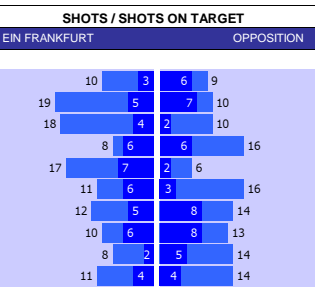

EIN FRANKFURT 10 MATCH FORM									
SS	DATE	CMP	VEN	OPPOSITION	T	N	R	SCORE	
23/24	1304	GER1	A	Stuttgart	3	3	L	3	0
23/24	0504	GER1	H	Werder Bremen	10	12	D	1	1
23/24	3003	GER1	H	Union Berlin	13	13	D	0	0
23/24	1703	GER1	A	Dortmund	5	5	L	3	1
23/24	1003	GER1	H	Hoffenheim	7	9	W	3	1
23/24	0203	GER1	A	Heidenheim	10	10	W	1	2
23/24	2502	GER1	H	Wolfsburg	14	14	D	2	2
23/24	1802	GER1	A	Freiburg	8	8	D	3	3
23/24	1002	GER1	H	Bochum	14	15	D	1	1
23/24	0302	GER1	A	FC Kohn	16	17	L	2	0

SQUAD STATS - SEASON TO DATE									
EIN FRANKFURT					AUGSBURG				
P	PLAYER	APP	S	GLS	P	PLAYER	APP	S	GLS
G	Kevin Trapp	27	0	0	G	Finn Dahmen	29	0	0
G	Jens Grahl	2	0	0	G	Tomas Koubek	0	0	0
D	Willian Pacho	28	0	0	D	Felix Uduokhai	28	0	2
D	Robin Koch	26	0	2	D	Jeffrey Gouweleeuw	24	1	1
D	Aurelio Buta	17	8	1	D	Kevin Mbabu	18	3	0
D	Philipp Max	16	6	1	D	Iago	16	5	1
D	Niels Nkounkou	12	12	3	D	Mads Pedersen	15	8	1
D	Hrvoje Smolic	3	7	1	D	Maximilian Bauer	8	5	1

AUGSBURG 10 MATCH FORM									
SS	DATE	CMP	VEN	OPPOSITION	T	N	R	SCORE	
23/24	1204	GER1	H	Union Berlin	13	13	W	2	0
23/24	0704	GER1	A	Hoffenheim	9	9	L	3	1
23/24	3103	GER1	A	FC Kohn	17	17	D	1	1
23/24	1603	GER1	A	Wolfsburg	13	14	W	1	3
23/24	0903	GER1	H	Heidenheim	11	10	W	1	0
23/24	0203	GER1	A	Darmstadt	18	18	W	0	6
23/24	2502	GER1	H	Freiburg	8	8	W	2	1
23/24	1702	GER1	A	Mainz	17	16	L	1	0
23/24	1002	GER1	H	RB Leipzig	5	4	D	2	2
23/24	0302	GER1	A	Bochum	14	15	D	1	1