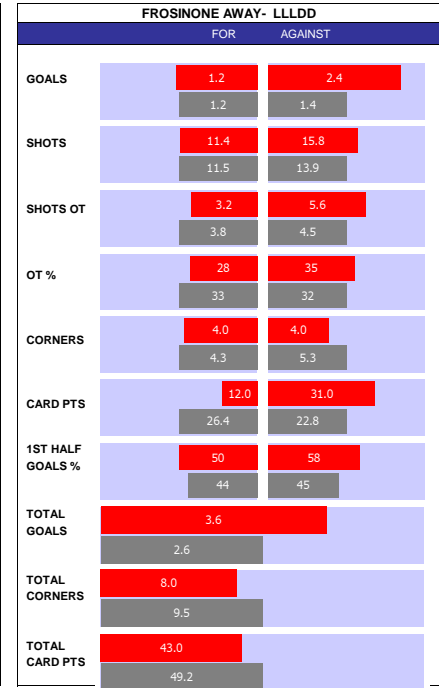

ITALIAN SERIE A					15/04/24
P	TEAM	PL	GD	PTS	
1	Inter	32	60	83	
2	Milan	32	26	69	
3	Juventus	32	21	63	
4	Bologna	32	20	59	
5	Roma	31	21	55	
6	Atalanta	31	21	51	
7	Napoli	32	10	49	
8	Lazio	32	6	49	
9	Torino	32	2	45	
10	Fiorentina	31	7	44	
11	Monza	32	-7	43	
12	Genoa	32	-4	39	
13	Lecce	32	-21	32	
14	Cagliari	32	-20	31	
15	Verona	32	-14	28	
16	Udinese	31	-17	28	
17	Empoli	32	-23	28	
18	Frosinone	32	-23	27	
19	Sassuolo	32	-23	26	
20	Salernitana	32	-42	15	

HEAD TO HEAD								
DIV	DATE	H / A	G	S	O	C	Y	R
IT1	10-12-23	Frosinone	0	11	5	3	3	0
		Torino	0	16	3	8	3	0
IT1	10-03-19	Frosinone	1	9	5	3	2	0
		Torino	2	10	7	3	4	0
IT1	05-10-18	Torino	3	15	10	2	3	0
		Frosinone	2	8	4	4	3	0
IT1	16-01-16	Torino	4	21	9	6	1	0
		Frosinone	2	18	5	7	1	0
IT1	23-08-15	Frosinone	1	13	3	3	2	0
		Torino	2	26	7	12	2	0
PER GAME AVGE :			3.4	29.4	11.6	10.2	4.8	0.0

TORINO 10 MATCH FORM										
SS	DATE	CMP	VEN	OPPOSITION	T	N	R	SCORE		
23/24	1304	ITA1	H	Juventus	3	3	D	0	0	
23/24	0604	ITA1	A	Empoli	19	17	L	3	2	
23/24	3003	ITA1	H	Monza	10	11	W	1	0	
23/24	1603	ITA1	A	Udinese	13	16	W	0	2	
23/24	0803	ITA1	A	Napoli	7	7	D	1	1	
23/24	0203	ITA1	H	Fiorentina	7	10	D	0	0	
23/24	2602	ITA1	A	Roma	6	5	L	3	2	
23/24	2202	ITA1	H	Lazio	8	8	L	0	2	
23/24	1602	ITA1	H	Lecce	13	13	W	2	0	
23/24	1002	ITA1	A	Sassuolo	16	19	D	1	1	

SQUAD STATS - SEASON TO DATE									
TORINO					FROSINONE				
P	PLAYER	APP	S	GLS	P	PLAYER	APP	S	GLS
G	Vanja Milinkovic-Savic	31	0	0	G	Stefano Turati	29	0	0
G	Luca Gemello	1	0	0	G	Michele Cerofolini	3	0	0
D	Ricardo Rodriguez	29	1	0	D	Caleb Okoli	26	2	0
D	Alessandro Buongiorno	24	0	3	D	Simone Romagnoli	25	3	1
D	Adrien Tameze	20	4	0	D	Ilario Monterisi	16	5	2
D	Perr Schuurs	9	0	1	D	Anthony Oyono	14	2	0
D	Koffi Djidji	8	5	0	D	Riccardo Marchizza	13	0	0
D	Adam Masina	6	5	0	D	Pol Lirola	12	7	2