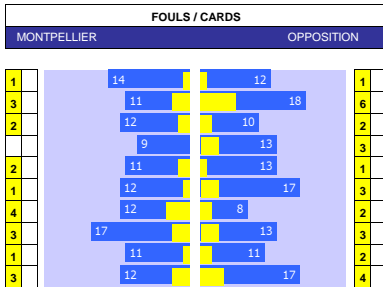

M	Junya Ito	26	0	3	M	TÁ@ji Savanier	29	0	8
M	Teddy Teuma	21	2	6	M	Joris Chotard	26	0	0
M	Marshall Munetsi	20	2	3	M	Jordan Ferri	22	5	1
M	Azor Matusiwa	16	0	1	M	Moussa Al Ta'mari	21	2	4
M	Amir Richardson	13	10	3	M	Arnaud Nordin	13	5	5
M	Keito Nakamura	12	8	3	M	Khalil Fayad	9	10	2
F	Mohamed Daramy	19	6	4	F	Akor Adams	23	4	7
F	Reda Khadra	13	11	1	F	Wahbi Khazri	13	10	1
F	Oumar Diakite	13	10	5	F	Kelvin Yeboah	0	13	0
F	Amine Salama	2	9	0	F	Sacha Delaye	0	7	0
F	Mamadou Diakhon	1	7	0	F	Yann Karamoh	0	7	1