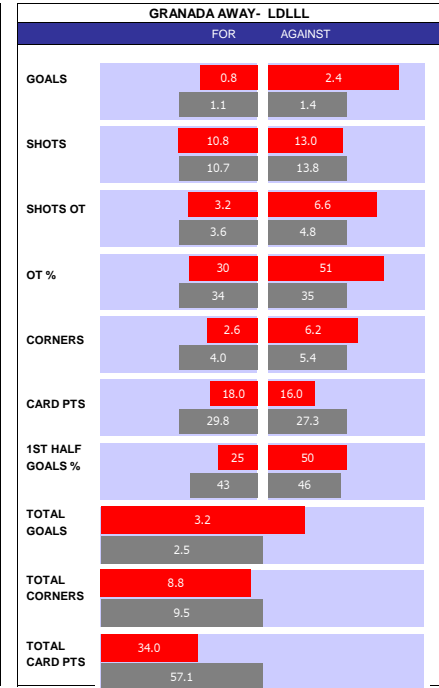

SPANISH LA LIGA				
P	TEAM	PL	GD	PTS
1	Real Madrid	31	47	78
2	Barcelona	31	28	70
3	Girona	31	24	65
4	Ath Madrid	31	23	61
5	Ath Bilbao	31	22	57
6	Sociedad	31	12	50
7	Valencia	31	2	47
8	Betis	31	1	45
9	Villarreal	31	-5	39
10	Getafe	31	-6	39
11	Osasuna	31	-8	39
12	Las Palmas	31	-6	37
13	Sevilla	31	-5	34
14	Alaves	31	-12	32
15	Mallorca	31	-11	31
16	Vallecano	31	-13	31
17	Celta	31	-13	28
18	Cadiz	31	-20	25
19	Granada	31	-28	17
20	Almeria	31	-32	14

HEAD TO HEAD									
DIV	DATE	H / A	G	S	O	C	Y	R	
SP1	11-12-23	Granada	1	7	4	1	0	0	
		Ath Bilbao	1	19	4	8	2	0	
SP1	10-05-22	Granada	1	12	2	2	4	0	
		Ath Bilbao	0	8	1	7	2	1	
SP1	26-11-21	Ath Bilbao	2	17	5	8	1	1	
		Granada	2	8	4	3	1	0	
SP1	19-07-20	Granada	4	11	6	2	1	0	
		Ath Bilbao	0	11	3	3	2	0	
SP1	01-12-19	Ath Bilbao	2	14	6	4	5	0	
		Granada	0	8	1	3	4	0	
PER GAME AVGE :			2.6	23.0	7.2	8.2	4.4	0.4	

ATH BILBAO 10 MATCH FORM									
SS	DATE	CMP	VEN	OPPOSITION	T	N	R	SCORE	
23/24	1404	SP1	H	Villarreal	11	9	D	1	1
23/24	3103	SP1	A	Real Madrid	1	1	L	2	0
23/24	1603	SP1	H	Alaves	13	14	W	2	0
23/24	1003	SP1	A	Las Palmas	9	12	W	0	2
23/24	0303	SP1	H	Barcelona	3	2	D	0	0
23/24	2502	SP1	A	Betis	7	8	L	3	1
23/24	1902	SP1	H	Girona	2	3	W	3	2
23/24	1202	SP1	A	Almeria	20	20	D	0	0
23/24	0202	SP1	H	Mallorca	15	15	W	4	0
23/24	2801	SP1	A	Cadiz	18	18	D	0	0

SQUAD STATS - SEASON TO DATE									
ATH BILBAO					GRANADA				
P	PLAYER	APP	S	GLS	P	PLAYER	APP	S	GLS
G	Unai Simon	30	0	0	G	Andre Ferreira	15	1	0
G	Julen Agirrezabala	1	0	0	G	Augusto Batalla	12	0	0
D	Dani Vivian	27	1	0	D	Carlos Neva	30	0	0
D	Aitor Paredes	26	3	1	D	Ignasi Miquel	29	1	1
D	Oscar De Marcos	22	2	1	D	Ricard Sanchez	23	5	3
D	Yuri	18	5	3	D	Raul Torrente	11	3	0
D	Inigo Lekue	17	4	0	D	Miguel Angel Rubio	11	2	1
D	Yeray	9	4	0	D	Bruno Mendez	10	1	1