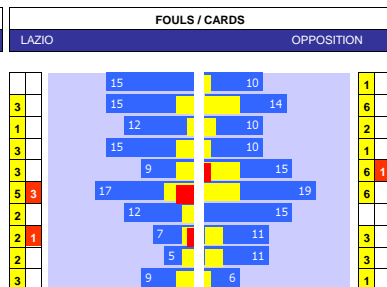

SQUAD STATS - SEASON TO DATE

P	PLAYER	APP	S	GLS
M	Morten Frendrup	30	1	1
M	Albert Gudmundsson	30	0	13
M	Milan Badelj	28	0	0
M	Stefano Sabelli	27	1	0
M	Ruslan Malinovskyi	17	9	3
M	Kevin Strootman	13	9	0
F	Mateo Retegui	21	3	6
F	Junior Messias	13	5	1
F	Caleb Ekuban	7	17	3
F	George Puscas	1	7	0
F	Vitinha	1	5	1
F	Felipe Anderson	29	3	5
F	Luis Alberto	26	3	4
F	Mattia Zaccagni	20	3	4
F	Ciro Immobile	19	8	6
F	Valentin Castellanos	12	17	4