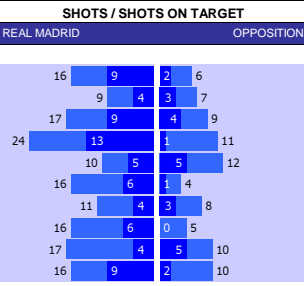

REAL MADRID 10 MATCH FORM									
SS	DATE	CMP	VEN	OPPOSITION	T	N	R	SCORE	
23/24	1304	SP1	A	Mallorca	15	15	W	0	1
23/24	3103	SP1	H	Ath Bilbao	4	5	W	2	0
23/24	1603	SP1	A	Osasuna	10	11	W	2	4
23/24	1003	SP1	H	Celta	17	17	W	4	0
23/24	0203	SP1	A	Valencia	8	7	D	2	2
23/24	2502	SP1	H	Sevilla	15	13	W	1	0
23/24	1802	SP1	A	Vallecano	15	16	D	1	1
23/24	1002	SP1	H	Girona	2	3	W	4	0
23/24	0402	SP1	H	Ath Madrid	4	4	D	1	1
23/24	0102	SP1	A	Getafe	10	10	W	0	2