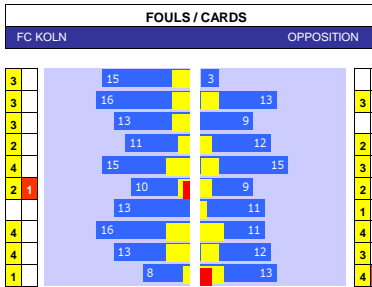

FC KOLN 10 MATCH FORM

SS	DATE	CMP	VEN	OPPOSITION	T	N	R	SCORE
23/24	1304	GER1	A	Bayern Munich	2	2	L	2 0
23/24	0604	GER1	H	Bochum	15	15	W	2 1
23/24	3103	GER1	A	Augsburg	8	7	D	1 1
23/24	1503	GER1	H	RB Leipzig	5	4	L	1 5
23/24	0903	GER1	A	M'gladbach	12	11	D	3 3
23/24	0303	GER1	H	Leverkusen	1	1	L	0 2
23/24	2402	GER1	A	Stuttgart	3	3	D	1 1
23/24	1602	GER1	H	Werder Bremen	10	12	L	0 1
23/24	1102	GER1	A	Hoffenheim	9	9	D	1 1
23/24	0302	GER1	H	Ein Frankfurt	6	6	W	2 0

SQUAD STATS - SEASON TO DATE

FC KOLN	DARMSTADT
P PLAYER	APP S GLS
G Marvin Schwabe	29 0 0
G Matthias Kobbing	0 0 0
D Jeff Chabot	27 0 0
D Timo Hubers	26 0 0
D Rasmus Carstensen	18 4 0
D Jan Thielmann	16 2 1
D Max Finkgrafe	14 6 1
D Leart Paqarada	11 5 0
M Florian Kainz	26 2 3
M Eric Martel	24 1 1
M Dejan Ljubicic	23 2 0
M Denis Huseinbasic	15 7 0
M Luca Waldschmidt	10 8 3
M Faride Aidou	9 12 4
F Linton Maina	19 7 1
F Davie Selke	16 3 6
F Sargis Adamyan	6 10 1
F Steffen Tigges	4 16 1
F Mark Uth	3 4 0
M Fabian Holland	23 0 0
M Matthias Bader	19 3 1
M Marvin Mehlem	16 1 3
M Emir Karic	15 8 0
M Klaus Gjasula	15 4 0
M Bartol Franjic	14 6 0
F Tim Skarke	24 1 8
F Luca Pfeiffer	19 4 1
F Tobias Kempe	12 8 3
F Oscar Wilhelmsson	11 10 3
F Aaron Seydel	4 9 1

DARMSTADT 10 MATCH FORM

SS	DATE	CMP	VEN	OPPOSITION	T	N	R	SCORE
23/24	1404	GER1	H	Freiburg	9	8	L	0 1
23/24	0604	GER1	A	Mainz	16	16	L	4 0
23/24	3103	GER1	A	Bochum	15	15	D	2 2
23/24	1603	GER1	H	Bayern Munich	2	2	L	2 5
23/24	0903	GER1	A	RB Leipzig	5	4	L	2 0
23/24	0203	GER1	H	Augsburg	11	7	L	0 6
23/24	2402	GER1	A	Werder Bremen	7	12	D	1 1
23/24	1702	GER1	H	Stuttgart	3	3	L	1 2
23/24	1002	GER1	A	M'gladbach	13	11	D	0 0
23/24	0302	GER1	H	Leverkusen	1	1	L	0 2