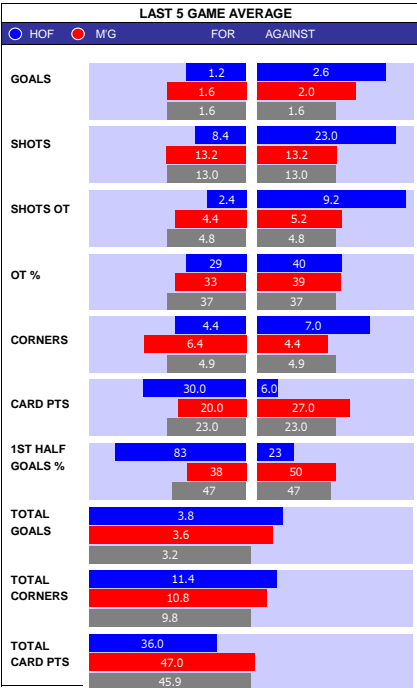

GERMAN BUNDESLIGA				
P	TEAM	PL	GD	PTS
1	Leverkusen	29	55	79
2	Bayern Munich	29	46	63
3	Stuttgart	29	33	63
4	RB Leipzig	29	34	56
5	Dortmund	29	23	56
6	Ein Frankfurt	29	4	42
7	Augsburg	29	1	39
8	Freiburg	29	-11	39
9	Hoffenheim	29	-8	36
10	Heidenheim	29	-8	34
11	M'gladbach	29	-6	31
12	Werder Bremen	29	-13	31
13	Union Berlin	29	-20	29
14	Wolfsburg	29	-16	28
15	Bochum	29	-25	27
16	Mainz	29	-17	26
17	FC Koln	29	-28	22
18	Darmstadt	29	-44	14

HEAD TO HEAD									
DIV	DATE	H / A	G	S	O	C	Y	R	
GE1	02-12-23	M'gladbach	2	9	3	6	2	0	
		Hoffenheim	1	17	5	3	2	0	
GE1	28-01-23	Hoffenheim	1	15	5	4	2	0	
		M'gladbach	4	10	5	3	1	0	
GE1	06-08-22	M'gladbach	3	18	8	4	1	0	
		Hoffenheim	1	2	1	2	4	1	
GE1	14-05-22	M'gladbach	5	19	9	6	1	0	
		Hoffenheim	1	10	2	2	2	0	
GE1	18-12-21	Hoffenheim	1	21	8	15	2	0	
		M'gladbach	1	11	5	3	2	0	
PER GAME AVGE :			4.0	26.4	10.2	9.6	3.8	0.2	

HOFFENHEIM 10 MATCH FORM									
SS	DATE	CMP	VEN	OPPOSITION	T	N	R	SCORE	
23/24	1304	GER1	A	Mainz	16	16	L	4	1
23/24	0704	GER1	H	Augsburg	7	7	W	3	1
23/24	3003	GER1	A	Leverkusen	1	1	L	2	1
23/24	1603	GER1	H	Stuttgart	3	3	L	0	3
23/24	1003	GER1	A	Ein Frankfurt	6	6	L	3	1
23/24	0303	GER1	H	Werder Bremen	8	12	W	2	1
23/24	2502	GER1	A	Dortmund	4	5	W	2	3
23/24	1702	GER1	H	Union Berlin	15	13	L	0	1
23/24	1102	GER1	H	FC Koln	16	17	D	1	1
23/24	0402	GER1	A	Wolfsburg	11	14	D	2	2

SQUAD STATS - SEASON TO DATE									
HOFFENHEIM					M'GLADBACH				
P	PLAYER	APP	S	GLS	P	PLAYER	APP	S	GLS
G	Oliver Baumann	29	0	0	G	Moritz Nicolas	24	0	0
G	Nahuel Nicolas Noll	0	0	0	G	Jonas Omlin	5	0	0
D	Ozan Kabak	23	0	2	D	Nico Elvedi	24	2	2
D	Florian Grillitsch	20	5	1	D	Maximilian Wober	23	1	2
D	John Brooks	18	2	2	D	Joe Scally	22	5	1
D	Kevin Vogt	14	2	0	D	Marvin Friedrich	12	7	0
D	Kevin Akpoguma	8	6	0	D	Fabio Chiarodia	0	5	0
D	Tim Drexler	4	1	0	D	Tony Jantschke	0	3	0