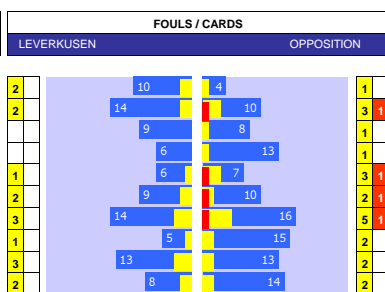

DORTMUND						LEVERKUSEN					
F	PLAYER	APP	S	GLS		F	PLAYER	APP	S	GLS	
M	Julian Brandt	24	3	6		M	Granit Xhaka	29	0	2	
M	Marcel Sabitzer	21	1	4		M	Alejandro Grimaldo	28	1	9	
M	Emre Can	20	3	2		M	Jeremie Frimpong	24	3	8	
M	Marco Reus	15	6	4		M	Exequiel Palacios	18	3	3	
M	Jamie Bynoe-Gittens	11	9	1		M	Piero Hincapié	15	7	1	
M	Salih Ozcan	11	8	0		M	Robert Andrich	13	10	2	
F	Niclas Füllkrug	24	2	11		F	Florian Wirtz	26	3	11	
F	Donyell Malen	19	5	11		F	Jonas Hofmann	22	5	5	
F	Sebastian Haller	5	9	0		F	Victor Boniface	16	2	11	
F	Youssef Moukoko	2	15	3		F	Patrick Schick	9	6	5	
F	Samuel Bamba	0	2	0		F	Amine Adli	6	14	2