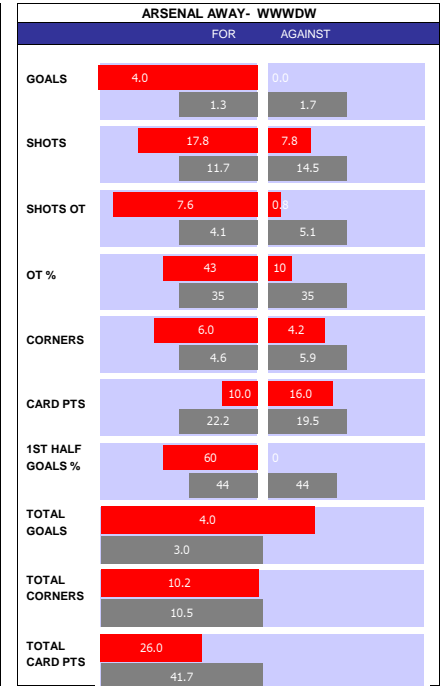

ENGLISH PREMIER LEAGUE 15/04/24				
P	TEAM	PL	GD	PTS
1	Man City	32	44	73
2	Arsenal	32	49	71
3	Liverpool	32	41	71
4	Aston Villa	33	19	63
5	Tottenham	32	16	60
6	Newcastle	32	17	50
7	Man United	32	-1	50
8	West Ham	33	-6	48
9	Chelsea	31	9	47
10	Brighton	32	2	44
11	Wolves	32	-5	43
12	Fulham	33	-2	42
13	Bournemouth	32	-10	42
14	Everton	32	-16	35
15	Crystal Palace	32	-17	33
16	Brentford	33	-11	32
17	Nott'm Forest	33	-16	30
18	Luton	33	-24	25
19	Burnley	33	-35	20
20	Sheffield United	32	-54	16

HEAD TO HEAD									
DIV	DATE	H/A	G	S	O	C	Y	R	
EPL	02-12-23	Arsenal	2	19	6	4	1	0	
		Wolves	1	6	3	0	2	0	
EPL	28-05-23	Arsenal	5	14	8	8	0	0	
		Wolves	0	6	0	4	0	0	
EPL	12-11-22	Wolves	0	11	2	6	3	0	
		Arsenal	2	14	4	4	2	0	
EPL	24-02-22	Arsenal	2	26	5	5	1	0	
		Wolves	1	6	2	4	1	0	
EPL	10-02-22	Wolves	0	15	4	7	2	0	
		Arsenal	1	12	2	4	3	1	
PER GAME AVGE :			2.8	25.8	7.2	9.2	3.0	0.2	

WOLVES 10 MATCH FORM									
SS	DATE	CMP	VEN	OPPOSITION	T	N	R	SCORE	
23/24	1304	EPL	A	Nott'm Forest	17	17	D	2	2
23/24	0604	EPL	H	West Ham	7	8	L	1	2
23/24	0204	EPL	A	Burnley	19	19	D	1	1
23/24	3003	EPL	A	Aston Villa	4	4	L	2	0
23/24	0903	EPL	H	Fulham	12	12	W	2	1
23/24	0203	EPL	A	Newcastle	10	6	L	3	0
23/24	2502	EPL	H	Sheffield United	20	20	W	1	0
23/24	1702	EPL	A	Tottenham	4	5	W	1	2
23/24	1002	EPL	H	Brentford	16	16	L	0	2
23/24	0402	EPL	A	Chelsea	10	9	W	2	4

SQUAD STATS - SEASON TO DATE									
WOLVES					ARSENAL				
P	PLAYER	APP	S	GLS	P	PLAYER	APP	S	GLS
G	Jose Sa	30	0	0	G	David Raya	26	0	0
G	Daniel Bentley	2	2	0	G	Aaron Ramsdale	6	0	0
D	Max Kilman	32	0	2	D	William Saliba	32	0	2
D	Toti Gomes	25	4	0	D	Ben White	29	2	2
D	Craig Dawson	25	0	1	D	Gabriel Magalhaes	28	2	4
D	Santiago Bueno	6	2	0	D	Oleksandr Zinchenko	20	5	1
D	Hugo Bueno	5	13	0	D	Jakub Kiwior	10	7	1
D	Jonny Otto	0	1	0	D	Takehiro Tomiyasu	5	12	1