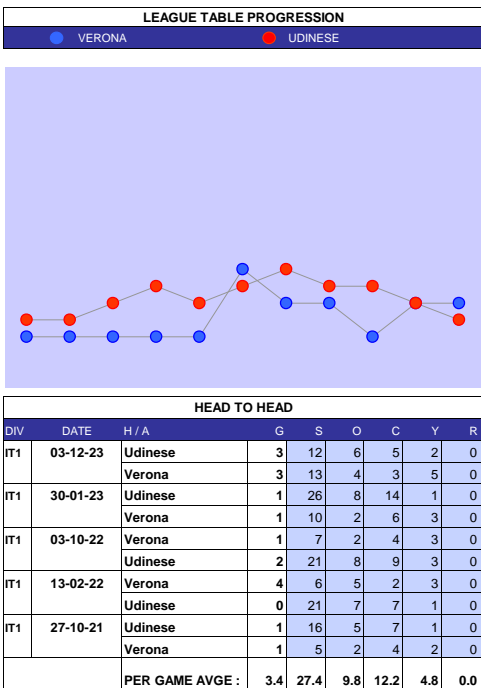

ITALIAN SERIE A					15/04/24
P	TEAM	PL	GD	PTS	
1	Inter	32	60	83	
2	Milan	32	26	69	
3	Juventus	32	21	63	
4	Bologna	32	20	59	
5	Roma	31	21	55	
6	Atalanta	31	21	51	
7	Napoli	32	10	49	
8	Lazio	32	6	49	
9	Torino	32	2	45	
10	Fiorentina	31	7	44	
11	Monza	32	-7	43	
12	Genoa	32	-4	39	
13	Lecce	32	-21	32	
14	Cagliari	32	-20	31	
15	Verona	32	-14	28	
16	Udinese	31	-17	28	
17	Empoli	32	-23	28	
18	Frosinone	32	-23	27	
19	Sassuolo	32	-23	26	
20	Salernitana	32	-42	15