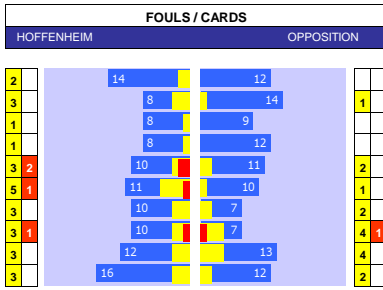

HOFFENHEIM 10 MATCH FORM									
SS	DATE	CMP	VEN	OPPOSITION	T	N	R	SCORE	
23/24	1304	GER1	A	Mainz	16	16	L	4	1
23/24	0704	GER1	H	Augsburg	7	7	W	3	1
23/24	3003	GER1	A	Leverkusen	1	1	L	2	1
23/24	1603	GER1	H	Stuttgart	3	3	L	0	3
23/24	1003	GER1	A	Ein Frankfurt	6	6	L	3	1
23/24	0303	GER1	H	Werder Bremen	8	12	W	2	1
23/24	2502	GER1	A	Dortmund	4	5	W	2	3
23/24	1702	GER1	H	Union Berlin	15	13	L	0	1
23/24	1102	GER1	H	FC Koln	16	17	D	1	1
23/24	0402	GER1	A	Wolfsburg	11	14	D	2	2

SQUAD STATS - SEASON TO DATE									
HOFFENHEIM					M'GLADBACH				
P	PLAYER	APP	S	GLS	P	PLAYER	APP	S	GLS
G	Oliver Baumann	29	0	0	G	Moritz Nicolas	24	0	0
G	Nahuel Nicolas Noll	0	0	0	G	Jonas Omlin	5	0	0
D	Ozan Kabak	23	0	2	D	Nico Elvedi	24	2	2
D	Florian Grillitsch	20	5	1	D	Maximilian Wober	23	1	2
D	John Brooks	18	2	2	D	Joe Scally	22	5	1
D	Kevin Vogt	14	2	0	D	Marvin Friedrich	12	7	0
D	Kevin Akpoguma	8	6	0	D	Fabio Chiarodia	0	5	0
D	Tim Drexler	4	1	0	D	Tony Jantschke	0	3	0

M'GLADBACH 10 MATCH FORM									
SS	DATE	CMP	VEN	OPPOSITION	T	N	R	SCORE	
23/24	1304	GER1	H	Dortmund	5	5	L	1	2
23/24	0704	GER1	A	Wolfsburg	14	14	W	1	3
23/24	3003	GER1	H	Freiburg	9	8	L	0	3
23/24	1603	GER1	A	Heidenheim	11	10	D	1	1
23/24	0903	GER1	H	FC Koln	16	17	D	3	3
23/24	0203	GER1	A	Mainz	17	16	D	1	1
23/24	2402	GER1	H	Bochum	11	15	W	5	2
23/24	1702	GER1	A	RB Leipzig	5	4	L	2	0
23/24	1002	GER1	H	Darmstadt	18	18	D	0	0
23/24	0302	GER1	A	Bayern Munich	2	2	L	3	1