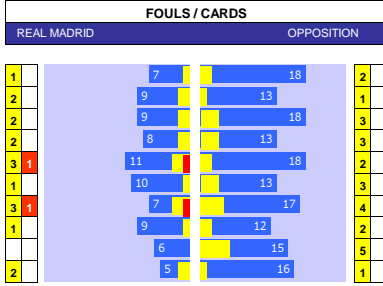

REAL MADRID 10 MATCH FORM									
SS	DATE	CMP	VEN	OPPOSITION	T	N	R	SCORE	
23/24	1304	SP1	A	Mallorca	15	15	W	0	1
23/24	3103	SP1	H	Ath Bilbao	4	5	W	2	0
23/24	1603	SP1	A	Osasuna	10	11	W	2	4
23/24	1003	SP1	H	Celta	17	17	W	4	0
23/24	0203	SP1	A	Valencia	8	7	D	2	2
23/24	2502	SP1	H	Sevilla	15	13	W	1	0
23/24	1802	SP1	A	Vallecano	15	16	D	1	1
23/24	1002	SP1	H	Girona	2	3	W	4	0
23/24	0402	SP1	H	Ath Madrid	4	4	D	1	1
23/24	0102	SP1	A	Getafe	10	10	W	0	2