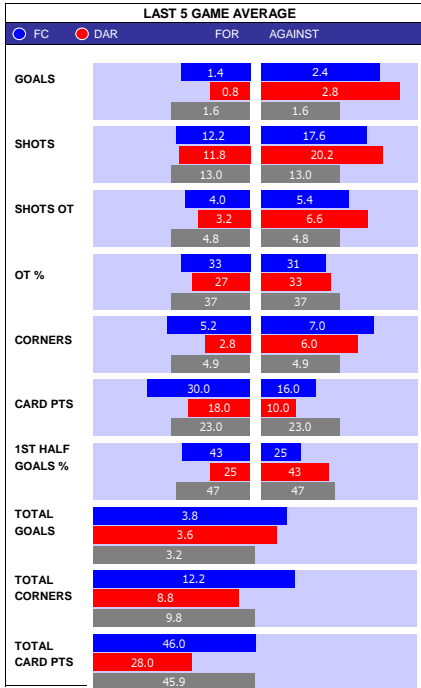

GERMAN BUNDESLIGA				
P	TEAM	PL	GD	PTS
1	Leverkusen	29	55	79
2	Bayern Munich	29	46	63
3	Stuttgart	29	33	63
4	RB Leipzig	29	34	56
5	Dortmund	29	23	56
6	Ein Frankfurt	29	4	42
7	Augsburg	29	1	39
8	Freiburg	29	-11	39
9	Hoffenheim	29	-8	36
10	Heidenheim	29	-8	34
11	M'gladbach	29	-6	31
12	Werder Bremen	29	-13	31
13	Union Berlin	29	-20	29
14	Wolfsburg	29	-16	28
15	Bochum	29	-25	27
16	Mainz	29	-17	26
17	FC Koln	29	-28	22
18	Darmstadt	29	-44	14