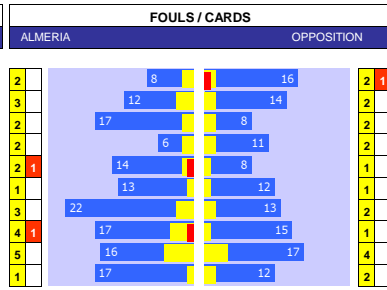

ALMERIA 10 MATCH FORM									
SS	DATE	CMP	VEN	OPPOSITION	T	N	R	SCORE	
23/24	1404	SP1	A	Sociedad	6	6	D	2	2
23/24	3003	SP1	H	Osasuna	12	11	L	0	3
23/24	1703	SP1	A	Las Palmas	10	12	W	0	1
23/24	1103	SP1	H	Sevilla	14	13	D	2	2
23/24	0103	SP1	A	Celta	17	17	L	1	0
23/24	2402	SP1	H	Ath Madrid	4	4	D	2	2
23/24	1802	SP1	A	Granada	19	19	D	1	1
23/24	1202	SP1	H	Ath Bilbao	5	5	D	0	0
23/24	0302	SP1	A	Valencia	8	7	L	2	1
23/24	2601	SP1	H	Alaves	12	14	L	0	3

SQUAD STATS - SEASON TO DATE									
ALMERIA					VILLARREAL				
P	PLAYER	APP	S	GLS	P	PLAYER	APP	S	GLS
G	Luis Maximiano	28	0	0	G	Filip Jorgensen	30	0	0
G	Fernando Martinez Rubio	2	0	0	G	Pepe Reina	1	0	0
D	Edgar Gonzalez	26	0	2	D	Raul Albiol	22	1	0
D	Juan Brandariz	19	5	0	D	Jorge Cuenca	17	6	3
D	Marc Pubill	16	1	1	D	Alberto Moreno	14	9	1
D	Cesar Montes	16	0	0	D	Juan Foyth	12	0	1
D	Alejandro Pozo	8	9	0	D	Kiko Femenia	10	7	0
D	Alex Centelles	8	2	0	D	Aissa Mandi	10	4	1

VILLARREAL 10 MATCH FORM									
SS	DATE	CMP	VEN	OPPOSITION	T	N	R	SCORE	
23/24	1404	SP1	A	Ath Bilbao	5	5	D	1	1
23/24	0104	SP1	H	Ath Madrid	5	4	L	1	2
23/24	1703	SP1	H	Valencia	8	7	W	1	0
23/24	1003	SP1	A	Betis	7	8	W	2	3
23/24	0303	SP1	H	Granada	19	19	W	5	1
23/24	2302	SP1	A	Sociedad	6	6	W	1	3
23/24	1602	SP1	H	Getafe	10	10	D	1	1
23/24	1002	SP1	A	Alaves	11	14	D	1	1
23/24	0402	SP1	H	Cadiz	18	18	D	0	0
23/24	2701	SP1	A	Barcelona	3	2	W	3	5