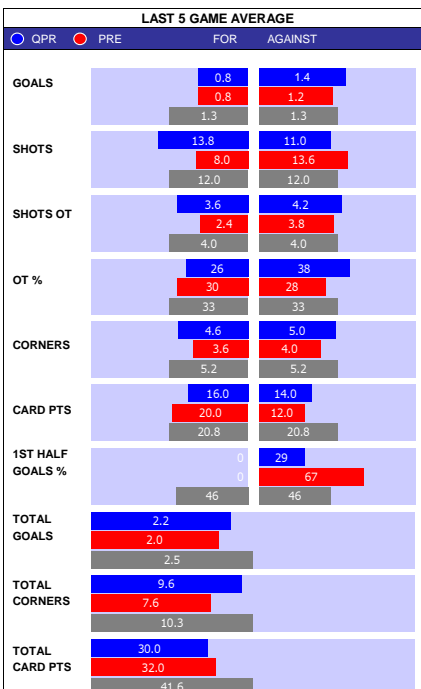

ENGLISH CHAMPIONSHIP 16/04/24				
P	TEAM	PL	GD	PTS
1	Ipswich	43	32	89
2	Leicester	42	41	88
3	Leeds	43	42	87
4	Southampton	42	30	84
5	West Brom	43	24	72
6	Norwich	43	16	71
7	Hull	42	8	65
8	Coventry	42	14	63
9	Middlesbrough	43	5	63
10	Preston	43	-4	63
11	Cardiff	43	-12	59
12	Bristol City	43	4	58
13	Sunderland	43	2	56
14	Swansea	43	-9	53
15	Watford	43	1	52
16	Millwall	43	-13	50
17	Blackburn	43	-14	49
18	Plymouth	43	-8	48
19	QPR	43	-17	47
20	Stoke	43	-19	47
21	Birmingham	43	-16	45
22	Huddersfield	43	-23	44
23	Sheffield Weds	43	-31	44
24	Rotherham	43	-53	23