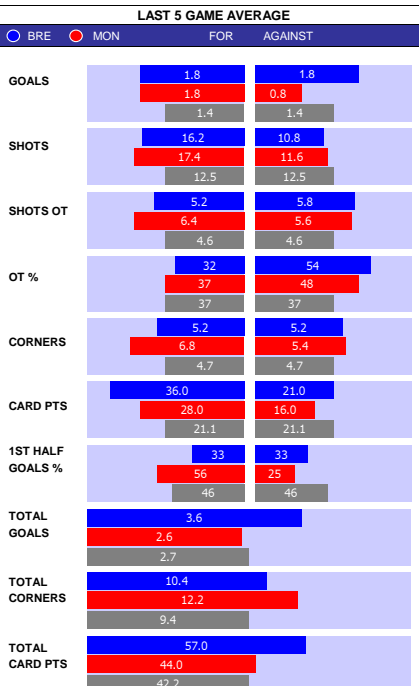

FRENCH LIGUE 1				
P	TEAM	PL	GD	PTS
1	Paris SG	28	41	63
2	Brest	29	17	53
3	Monaco	28	15	52
4	Lille	28	17	49
5	Nice	28	6	44
6	Lens	29	6	43
7	Lyon	29	-7	41
8	Reims	29	-3	40
9	Marseille	28	8	39
10	Rennes	29	5	39
11	Toulouse	29	-3	36
12	Strasbourg	29	-7	36
13	Montpellier	29	-5	34
14	Nantes	29	-17	31
15	Le Havre	29	-10	28
16	Lorient	28	-17	26
17	Metz	29	-19	26
18	Clermont	29	-27	22