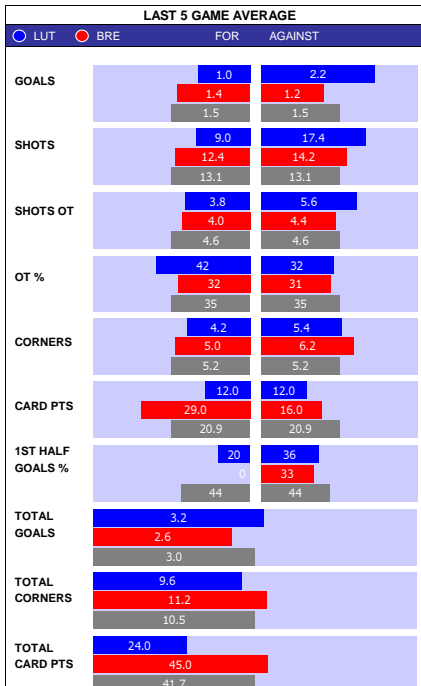

ENGLISH PREMIER LEAGUE				
P	TEAM	PL	GD	PTS
1	Man City	32	44	73
2	Arsenal	32	49	71
3	Liverpool	32	41	71
4	Aston Villa	33	19	63
5	Tottenham	32	16	60
6	Newcastle	32	17	50
7	Man United	32	-1	50
8	West Ham	33	-6	48
9	Chelsea	31	9	47
10	Brighton	32	2	44
11	Wolves	32	-5	43
12	Fulham	33	-2	42
13	Bournemouth	32	-10	42
14	Everton	32	-16	35
15	Crystal Palace	32	-17	33
16	Brentford	33	-11	32
17	Nott'm Forest	33	-16	30
18	Luton	33	-24	25
19	Burnley	33	-35	20
20	Sheffield United	32	-54	16

HEAD TO HEAD										
DIV	DATE	H / A	G	S	O	C	Y	R		
EPL	02-12-23	Brentford	3	27	6	7	1	0		
		Luton	1	7	1	5	2	0		
ECH	25-02-20	Luton	2	10	3	2	2	0		
		Brentford	1	19	7	11	1	0		
ECH	30-11-19	Brentford	7	21	12	9	0	0		
		Luton	0	4	1	3	0	0		
PER GAME AVGE :			4.7	29.3	10.0	12.3	2.0	0.0		

LUTON 10 MATCH FORM										
SS	DATE	CMP	VEN	OPPOSITION	T	N	R	SCORE		
23/24	1304	EPL	A	Man City	3	1	L	5	1	
23/24	0604	EPL	H	Bournemouth	12	13	W	2	1	
23/24	0304	EPL	A	Arsenal	2	2	L	2	0	
23/24	3003	EPL	A	Tottenham	5	5	L	2	1	
23/24	1603	EPL	H	Nott'm Forest	17	17	D	1	1	
23/24	1303	EPL	A	Bournemouth	13	13	L	4	3	
23/24	0903	EPL	A	Crystal Palace	15	15	D	1	1	
23/24	0203	EPL	H	Aston Villa	4	4	L	2	3	
23/24	2102	EPL	A	Liverpool	1	3	L	4	1	
23/24	1802	EPL	H	Man United	6	7	L	1	2