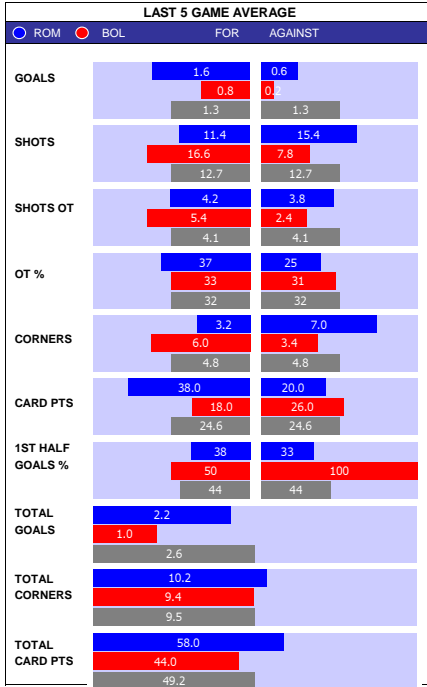

HEAD TO HEAD

DIV	DATE	H / A	G	S	O	C	Y	R
IT1	17-12-23	Bologna	2	8	2	0	4	0
		Roma	0	8	3	4	4	0
IT1	14-05-23	Bologna	0	12	3	3	2	0
		Roma	0	7	2	6	1	0
IT1	04-01-23	Roma	1	14	4	3	2	0
		Bologna	0	10	2	3	3	0
IT1	01-05-22	Roma	0	17	5	10	0	0
		Bologna	0	10	4	5	1	0
IT1	01-12-21	Bologna	1	6	3	3	3	0
		Roma	0	13	5	3	4	0

PER GAME AVGE : 0.8 21.0 6.6 8.0 4.8 0.0