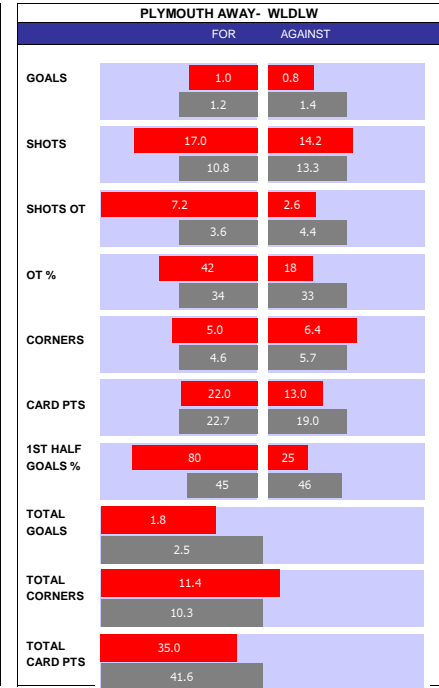

ENGLISH CHAMPIONSHIP				
P	TEAM	PL	GD	PTS
1	Ipswich	43	32	89
2	Leicester	42	41	88
3	Leeds	43	42	87
4	Southampton	42	30	84
5	West Brom	43	24	72
6	Norwich	43	16	71
7	Hull	42	8	65
8	Coventry	42	14	63
9	Middlesbrough	43	5	63
10	Preston	43	-4	63
11	Cardiff	43	-12	59
12	Bristol City	43	4	58
13	Sunderland	43	2	56
14	Swansea	43	-9	53
15	Watford	43	1	52
16	Millwall	43	-13	50
17	Blackburn	43	-14	49
18	Plymouth	43	-8	48
19	QPR	43	-17	47
20	Stoke	43	-19	47
21	Birmingham	43	-16	45
22	Huddersfield	43	-23	44
23	Sheffield Weds	43	-31	44
24	Rotherham	43	-53	23

HEAD TO HEAD									
DIV	DATE	H / A	G	S	O	C	Y	R	
ECH	02-12-23	Plymouth	2	16	8	7	1	0	
		Stoke	1	9	4	8	2	0	
PER GAME AVGE :			3.0	25.0	12.0	15.0	3.0	0.0	

STOKE 10 MATCH FORM									
SS	DATE	CMP	VEN	OPPOSITION	T	N	R	SCORE	
23/24	1304	CH	A	Sheffield Weds	22	23	D	1	1
23/24	1004	CH	A	Swansea	15	14	L	3	0
23/24	0604	CH	H	West Brom	5	5	D	2	2
23/24	0104	CH	H	Huddersfield	22	22	D	1	1
23/24	2903	CH	A	Hull	7	7	W	0	2
23/24	1603	CH	H	Norwich	6	6	L	0	3
23/24	0903	CH	A	Preston	9	10	W	1	2
23/24	0503	CH	A	Leeds	3	3	L	1	0
23/24	0203	CH	H	Middlesbrough	13	9	W	2	0
23/24	2402	CH	A	Cardiff	14	11	L	2	1

SQUAD STATS - SEASON TO DATE									
STOKE					PLYMOUTH				
P	PLAYER	APP	S	GLS	P	PLAYER	APP	S	GLS
G	Daniel Iversen	15	0	0	G	Conor Hazard	27	0	0
G	Jack Bonham	14	0	0	G	Michael Cooper	16	0	0
D	Michael Rose	35	2	1	D	Lewis Gibson	37	1	0
D	Luke McNally	33	2	2	D	Dan Scarr	22	3	1
D	Ki-Jana Hoever	32	5	3	D	Julio Pleguezuelo	21	9	0
D	Jordan Thompson	20	9	2	D	Kaine Kesler-Hayden	19	5	0
D	Ben Wilmot	20	2	1	D	Brendan Galloway	15	8	0
D	Enda Stevens	15	3	0	D	Ashley Phillips	14	2	0

PLYMOUTH 10 MATCH FORM									
SS	DATE	CMP	VEN	OPPOSITION	T	N	R	SCORE	
23/24	1204	CH	H	Leicester	1	2	W	1	0
23/24	0904	CH	H	QPR	17	19	D	1	1
23/24	0504	CH	A	Rotherham	24	24	W	0	1
23/24	0104	CH	H	Bristol City	13	12	L	0	1
23/24	2903	CH	A	Norwich	6	6	L	2	1
23/24	1603	CH	H	Preston	10	10	L	0	1
23/24	0903	CH	A	Blackburn	17	17	D	1	1
23/24	0503	CH	A	Sheffield Weds	23	23	L	1	0
23/24	0203	CH	H	Ipswich	3	1	L	0	2
23/24	2402	CH	A	Middlesbrough	13	9	W	0	2