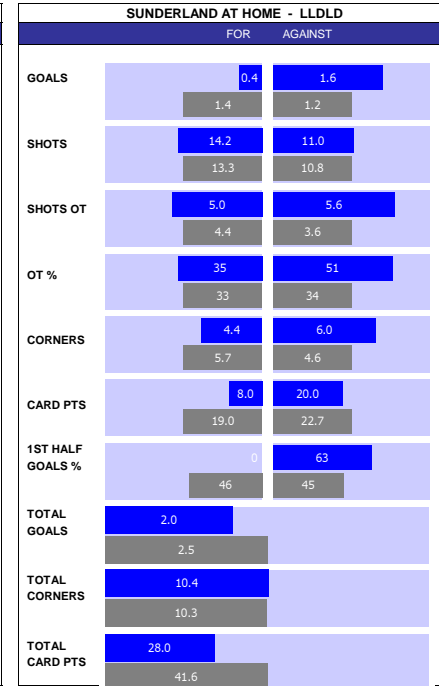

HEAD TO HEAD									
DIV	DATE	H / A	G	S	O	C	Y	R	
ECH	02-12-23	Millwall	1	7	4	4	5	0	
		Sunderland	1	10	3	4	3	0	
ECH	04-02-23	Millwall	1	14	2	5	3	0	
		Sunderland	1	5	1	6	1	0	
ECH	03-12-22	Sunderland	3	11	5	1	1	0	
		Millwall	0	19	5	8	3	0	
ECH	03-03-18	Millwall	1	15	7	8	2	0	
		Sunderland	1	2	1	3	1	0	
ECH	18-11-17	Sunderland	2	11	5	6	3	0	
		Millwall	2	11	3	2	0	0	
PER GAME AVGE :			2.6	21.0	7.2	9.4	4.4	0.0