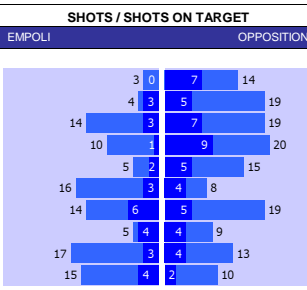

EMPOLI 10 MATCH FORM

SS	DATE	CMP	VEN	OPPOSITION	T	N	R	SCORE
23/24	1304	ITA1	A	Lecce	14	13	L	1 | 0
23/24	0604	ITA1	H	Torino	9	9	W	3 | 2
23/24	0104	ITA1	A	Inter	1	1	L	2 | 0
23/24	1503	ITA1	H	Bologna	4	4	L	0 | 1
23/24	1003	ITA1	A	Milan	3	2	L	1 | 0
23/24	0303	ITA1	H	Cagliari	19	14	L	0 | 1
23/24	2402	ITA1	A	Sassuolo	18	19	W	2 | 3
23/24	1802	ITA1	H	Fiorentina	7	10	D	1 | 1
23/24	0902	ITA1	A	Salernitana	20	20	W	1 | 3
23/24	0302	ITA1	H	Genoa	11	12	D	0 | 0