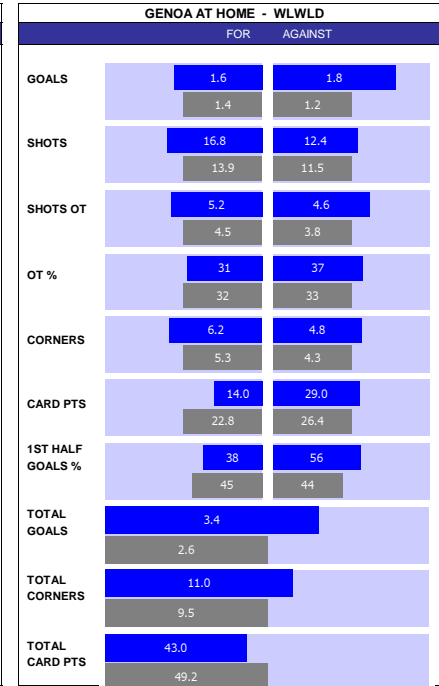

ITALIAN SERIE A					15/04/24
P	TEAM	PL	GD	PTS	
1	Inter	32	60	83	
2	Milan	32	26	69	
3	Juventus	32	21	63	
4	Bologna	32	20	59	
5	Roma	31	21	55	
6	Atalanta	31	21	51	
7	Napoli	32	10	49	
8	Lazio	32	6	49	
9	Torino	32	2	45	
10	Fiorentina	31	7	44	
11	Monza	32	-7	43	
12	Genoa	32	-4	39	
13	Lecce	32	-21	32	
14	Cagliari	32	-20	31	
15	Verona	32	-14	28	
16	Udinese	31	-17	28	
17	Empoli	32	-23	28	
18	Frosinone	32	-23	27	
19	Sassuolo	32	-23	26	
20	Salernitana	32	-42	15	

HEAD TO HEAD

DIV	DATE	H / A	G	S	O	C	Y	R
IT1	27-08-23	Lazio	0	16	2	15	4	0
		Genoa	1	5	3	1	2	0
IT1	10-04-22	Genoa	1	15	4	3	0	0
		Lazio	4	17	11	6	1	0
IT1	17-12-21	Lazio	3	11	5	5	0	0
		Genoa	1	4	2	2	3	0
IT1	23-02-20	Genoa	2	11	9	6	2	0
		Lazio	3	11	8	1	2	0
IT1	29-09-19	Lazio	4	13	11	5	1	0
		Genoa	0	12	6	7	2	0
PER GAME AVGE :			3.8	23.0	12.2	10.2	3.4	0.0

GENOA 10 MATCH FORM

SS	DATE	CMP	VEN	OPPOSITION	T	N	R	SCORE
23/24	1504	ITA1	A	Fiorentina	10	10	D	1 1
23/24	0704	ITA1	A	Verona	16	15	W	1 2
23/24	3003	ITA1	H	Frosinone	18	18	D	1 1
23/24	1703	ITA1	A	Juventus	3	3	D	0 0
23/24	0903	ITA1	H	Monza	11	11	L	2 3
23/24	0403	ITA1	A	Inter	1	1	L	2 1
23/24	2402	ITA1	H	Udinese	14	16	W	2 0
23/24	1702	ITA1	A	Napoli	10	7	D	1 1
23/24	1102	ITA1	H	Atalanta	4	6	L	1 4
23/24	0302	ITA1	A	Empoli	19	17	D	0 0

SQUAD STATS - SEASON TO DATE

P	PLAYER	APP	S	GLS
G	Josep Martinez	31	0	0
G	Nicola Leali	1	1	0
D	Mattia Bani	27	0	2
D	Johan Vasquez	26	5	1
D	Koni De Winter	21	3	0
D	Radu Dragusin	19	0	2
D	Alessandro Vogliacco	8	6	0
D	Silvan Hefti	1	5	0
D	Alessio Romagnoli	22	2	0
D	Mario Gila	18	0	0
D	Patric Gabarron Gil	14	1	1
D	Nicolo Casale	13	3	0
D	Elseid Hysaj	8	8	0
D	Luca Pellegrini	6	11	1

LAZIO 10 MATCH FORM

SS	DATE	CMP	VEN	OPPOSITION	T	N	R	SCORE
23/24	1204	ITA1	H	Salernitana	20	20	W	4 1
23/24	0604	ITA1	A	Roma	5	5	L	1 0
23/24	3003	ITA1	H	Juventus	3	3	W	1 0
23/24	1603	ITA1	A	Frosinone	18	18	W	2 3
23/24	1103	ITA1	H	Udinese	17	16	L	1 2
23/24	0103	ITA1	H	Milan	3	2	L	0 1
23/24	2602	ITA1	A	Fiorentina	8	10	L	2 1
23/24	2202	ITA1	A	Torino	10	9	W	0 2
23/24	1802	ITA1	H	Bologna	5	4	L	1 2
23/24	1002	ITA1	A	Cagliari	19	14	W	1 3