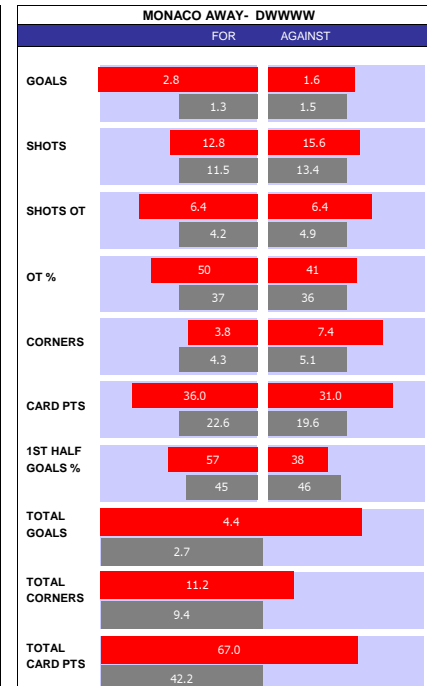

FRENCH LIGUE 1				
P	TEAM	PL	GD	PTS
1	Paris SG	28	41	63
2	Brest	29	17	53
3	Monaco	28	15	52
4	Lille	28	17	49
5	Nice	28	6	44
6	Lens	29	6	43
7	Lyon	29	-7	41
8	Reims	29	-3	40
9	Marseille	28	8	39
10	Rennes	29	5	39
11	Toulouse	29	-3	36
12	Strasbourg	29	-7	36
13	Montpellier	29	-5	34
14	Nantes	29	-17	31
15	Le Havre	29	-10	28
16	Lorient	28	-17	26
17	Metz	29	-19	26
18	Clermont	29	-27	22