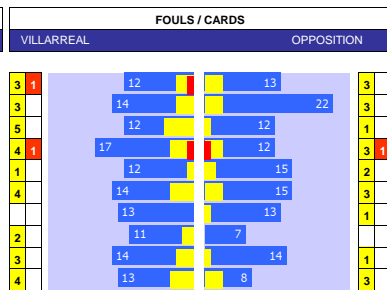

M	Lucas Bertone	24	3	0	M	Alex Baena	27	1	2
M	Adri Embarba	23	6	3	M	Dani Parejo	23	3	3
M	Dion Lopy	21	7	0	M	Etienne Capoue	15	13	1
M	Sergio Akiemi	19	0	2	M	Santi Comesaña	15	7	2
M	M Idrisu Baba	14	10	0	M	Alfonso Pedraza	13	3	1
M	Gonzalo Melero	9	14	0	M	Francis Coquelin	8	4	0
F	Sergio Arribas	20	9	6	F	Gerard Moreno	26	2	10
F	Largie Ramazani	16	12	3	F	Alexander Sorloth	23	4	14
F	Leo Baptistao	16	9	5	F	Ilias Akhomach	12	12	1
F	Luis Suarez	8	2	4	F	Jose Luis Morales	8	15	6
F	Anthony Lozano	5	2	0	F	Goncalo Guedes	4	6	2