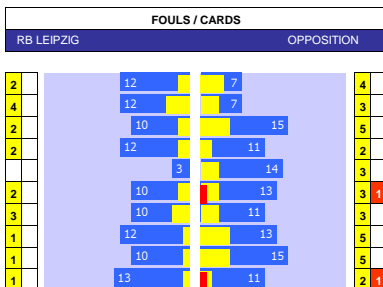

M	Eren Sami Dinkci	28	0	8	M	Xavi Simons	28	0	7
M	Jan-Niklas Beste	26	0	7	M	Xaver Schlager	26	0	0
M	Lennard Maloney	25	1	1	M	Kevin Kampl	14	8	1
M	Jan Schoppner	19	2	2	M	Dani Olmo	14	4	4
M	Marvin Pieringer	14	12	3	M	Amadou Haidara	14	2	2
M	Norman Theuerkauf	12	0	0	M	Emil Forsberg	5	9	2
F	Tim Kleindienst	29	0	11	F	Lois Openda	28	1	22
F	Stefan Schimmer	0	14	0	F	Benjamin Sesko	13	13	9
F	Christian Kuhlwetter	0	0	0	F	Yussuf Poulsen	11	15	5
					F	Christoph Baumgartner	10	17	4
					F	Fabio Carvalho	1	8	0