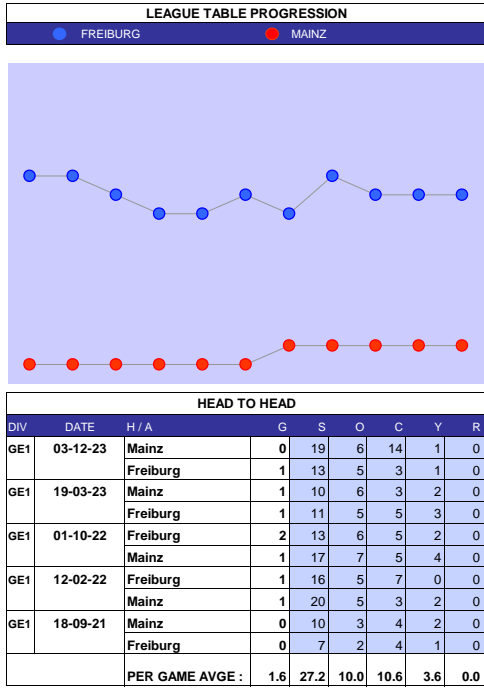

GERMAN BUNDESLIGA				
P	TEAM	PL	GD	PTS
1	Leverkusen	29	55	79
2	Bayern Munich	29	46	63
3	Stuttgart	29	33	63
4	RB Leipzig	29	34	56
5	Dortmund	29	23	56
6	Ein Frankfurt	29	4	42
7	Augsburg	29	1	39
8	Freiburg	29	-11	39
9	Hoffenheim	29	-8	36
10	Heidenheim	29	-8	34
11	M'gladbach	29	-6	31
12	Werder Bremen	29	-13	31
13	Union Berlin	29	-20	29
14	Wolfsburg	29	-16	28
15	Bochum	29	-25	27
16	Mainz	29	-17	26
17	FC Koin	29	-28	22
18	Darmstadt	29	-44	14