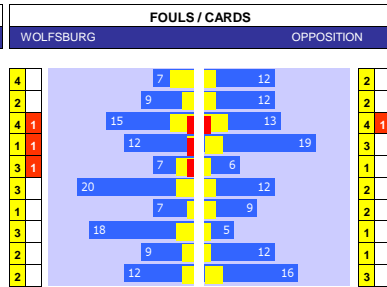

WOLFSBURG 10 MATCH FORM									
SS	DATE	CMP	VEN	OPPOSITION	T	N	R	SCORE	
23/24	1304	GER1	A	RB Leipzig	4	4	L	3	0
23/24	0704	GER1	H	M'gladbach	13	11	L	1	3
23/24	3003	GER1	A	Werder Bremen	10	12	W	0	2
23/24	1603	GER1	H	Augsburg	9	7	L	1	3
23/24	1003	GER1	A	Leverkusen	1	1	L	2	0
23/24	0203	GER1	H	Stuttgart	3	3	L	2	3
23/24	2502	GER1	A	Ein Frankfurt	6	6	D	2	2
23/24	1702	GER1	H	Dortmund	4	5	D	1	1
23/24	1002	GER1	A	Union Berlin	15	13	L	1	0
23/24	0402	GER1	H	Hoffenheim	9	9	D	2	2