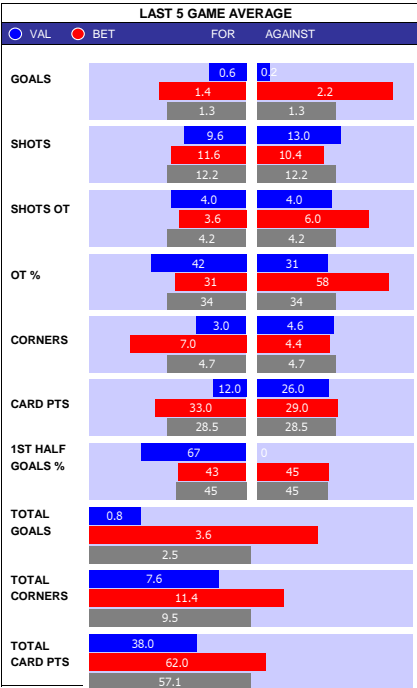

VALENCIA 10 MATCH FORM

SS	DATE	CMP	VEN	OPPOSITION	T	N	R	SCORE
23/24	1504	SP1	A	Osasuna	11	11	W	0 1
23/24	0404	SP1	A	Granada	19	19	W	0 1
23/24	3003	SP1	H	Mallorca	14	15	D	0 0
23/24	1703	SP1	A	Villarreal	12	9	L	1 0
23/24	0903	SP1	H	Getafe	11	10	W	1 0
23/24	0203	SP1	H	Real Madrid	1	1	D	2 2
23/24	1702	SP1	H	Sevilla	15	13	D	0 0
23/24	1002	SP1	A	Las Palmas	9	12	L	2 0
23/24	0302	SP1	H	Almeria	20	20	W	2 1
23/24	2801	SP1	A	Ath Madrid	4	4	L	2 0