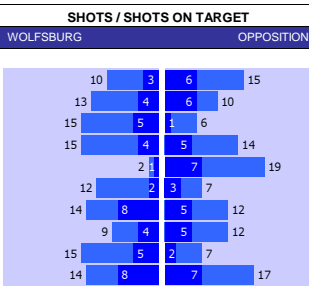

WOLFSBURG 10 MATCH FORM									
SS	DATE	CMP	VEN	OPPOSITION	T	N	R	SCORE	
23/24	1304	GER1	A	RB Leipzig	4	4	L	3	0
23/24	0704	GER1	H	M'gladbach	13	11	L	1	3
23/24	3003	GER1	A	Werder Bremen	10	12	W	0	2
23/24	1603	GER1	H	Augsburg	9	7	L	1	3
23/24	1003	GER1	A	Leverkusen	1	1	L	2	0
23/24	0203	GER1	H	Stuttgart	3	3	L	2	3
23/24	2502	GER1	A	Ein Frankfurt	6	6	D	2	2
23/24	1702	GER1	H	Dortmund	4	5	D	1	1
23/24	1002	GER1	A	Union Berlin	15	13	L	1	0
23/24	0402	GER1	H	Hoffenheim	9	9	D	2	2