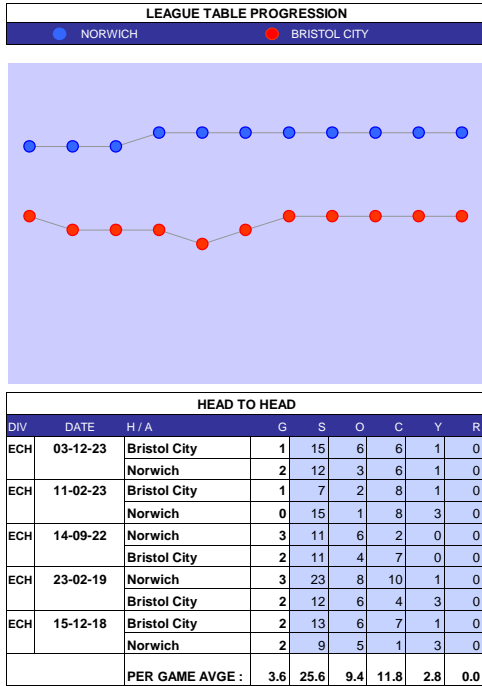

ENGLISH CHAMPIONSHIP				
P	TEAM	PL	GD	PTS
1	Ipswich	43	32	89
2	Leicester	42	41	88
3	Leeds	43	42	87
4	Southampton	42	30	84
5	West Brom	43	24	72
6	Norwich	43	16	71
7	Hull	42	8	65
8	Coventry	42	14	63
9	Middlesbrough	43	5	63
10	Preston	43	-4	63
11	Cardiff	43	-12	59
12	Bristol City	43	4	58
13	Sunderland	43	2	56
14	Swansea	43	-9	53
15	Watford	43	1	52
16	Millwall	43	-13	50
17	Blackburn	43	-14	49
18	Plymouth	43	-8	48
19	QPR	43	-17	47
20	Stoke	43	-19	47
21	Birmingham	43	-16	45
22	Huddersfield	43	-23	44
23	Sheffield Weds	43	-31	44
24	Rotherham	43	-53	23