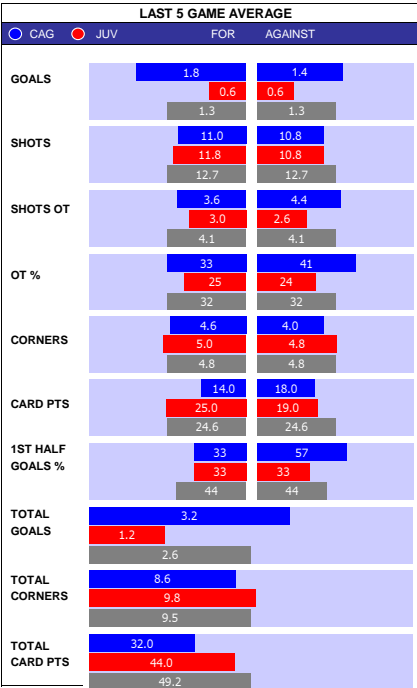

ITALIAN SERIE A				
P	TEAM	PL	GD	PTS
1	Inter	32	60	83
2	Milan	32	26	69
3	Juventus	32	21	63
4	Bologna	32	20	59
5	Roma	31	21	55
6	Atalanta	31	21	51
7	Napoli	32	10	49
8	Lazio	32	6	49
9	Torino	32	2	45
10	Fiorentina	31	7	44
11	Monza	32	-7	43
12	Genoa	32	-4	39
13	Lecce	32	-21	32
14	Cagliari	32	-20	31
15	Verona	32	-14	28
16	Udinese	31	-17	28
17	Empoli	32	-23	28
18	Frosinone	32	-23	27
19	Sassuolo	32	-23	26
20	Salernitana	32	-42	15

HEAD TO HEAD									
DIV	DATE	H / A	G	S	O	C	Y	R	
IT1	11-11-23	Juventus	2	18	4	12	3	0	
		Cagliari	1	11	2	4	1	0	
IT1	09-04-22	Cagliari	1	4	1	1	1	0	
		Juventus	2	20	6	4	0	0	
IT1	21-12-21	Juventus	2	15	4	7	0	0	
		Cagliari	0	6	1	1	3	0	
IT1	29-07-20	Cagliari	2	9	5	1	2	0	
		Juventus	0	20	10	9	1	0	
IT1	06-01-20	Juventus	4	15	11	3	1	0	
		Cagliari	0	5	3	2	1	0	
PER GAME AVGE :			2.8	24.6	9.4	8.8	2.6	0.0	

CAGLIARI 10 MATCH FORM									
SS	DATE	CMP	VEN	OPPOSITION	T	N	R	SCORE	
23/24	1404	ITA1	A	Inter	1	1	D	2	2
23/24	0704	ITA1	H	Atalanta	6	6	W	2	1
23/24	0104	ITA1	H	Verona	15	15	D	1	1
23/24	1603	ITA1	A	Monza	10	11	L	1	0
23/24	0903	ITA1	H	Salernitana	20	20	W	4	2
23/24	0303	ITA1	A	Empoli	13	17	W	0	1
23/24	2502	ITA1	H	Napoli	9	7	D	1	1
23/24	1802	ITA1	A	Udinese	15	16	D	1	1
23/24	1002	ITA1	H	Lazio	9	8	L	1	3
23/24	0502	ITA1	A	Roma	6	5	L	4	0

SQUAD STATS - SEASON TO DATE									
CAGLIARI					JUVENTUS				
P	PLAYER	APP	S	GLS	P	PLAYER	APP	S	GLS
G	Simone Scuffet	25	0	0	G	Wojciech Szczesny	30	0	0
G	Boris Radunovic	7	0	0	G	Mattia Perin	2	0	0
D	Alberto Dossena	29	2	2	D	Bremer	31	0	2
D	Nahitan Nandez	24	3	1	D	Federico Gatti	25	2	4
D	Tommaso Augello	23	4	1	D	Danilo	22	2	1
D	Gabriele Zappa	21	11	1	D	Daniele Rugani	11	4	2
D	Edoardo Gordaniga	12	1	0	D	Alex Sandro	7	8	0
D	Pantelis Hatzidiakos	11	0	0	D	Mattia De Sciglio	1	0	0