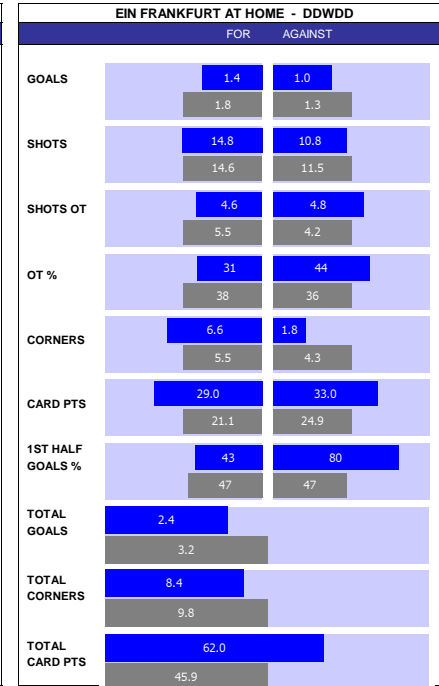

GERMAN BUNDESLIGA					14/04/24
P	TEAM	PL	GD	PTS	
1	Leverkusen	29	55	79	
2	Bayern Munich	29	46	63	
3	Stuttgart	29	33	63	
4	RB Leipzig	29	34	56	
5	Dortmund	29	23	56	
6	Ein Frankfurt	29	4	42	
7	Augsburg	29	1	39	
8	Freiburg	29	-11	39	
9	Hoffenheim	29	-8	36	
10	Heidenheim	29	-8	34	
11	M'gladbach	29	-6	31	
12	Werder Bremen	29	-13	31	
13	Union Berlin	29	-20	29	
14	Wolfsburg	29	-16	28	
15	Bochum	29	-25	27	
16	Mainz	29	-17	26	
17	FC Kohn	29	-28	22	
18	Darmstadt	29	-44	14	

HEAD TO HEAD									
DIV	DATE	H / A	G	S	O	C	Y	R	
GE1	03-12-23	Augsburg	2	9	4	2	1	0	
		Ein Frankfurt	1	12	6	4	1	0	
GE1	29-04-23	Ein Frankfurt	1	7	1	5	2	0	
		Augsburg	1	9	3	7	2	0	
GE1	05-11-22	Augsburg	1	9	5	3	0	0	
		Ein Frankfurt	2	12	7	6	1	0	
GE1	16-01-22	Augsburg	1	12	5	4	3	0	
		Ein Frankfurt	1	14	4	3	3	0	
GE1	21-08-21	Ein Frankfurt	0	20	5	6	3	0	
		Augsburg	0	4	0	1	3	0	
PER GAME AVGE :			2.0	21.6	8.0	8.2	3.8	0.0	

EIN FRANKFURT 10 MATCH FORM									
SS	DATE	CMP	VEN	OPPOSITION	T	N	R	SCORE	
23/24	1304	GER1	A	Stuttgart	3	3	L	3	0
23/24	0504	GER1	H	Werder Bremen	10	12	D	1	1
23/24	3003	GER1	H	Union Berlin	13	13	D	0	0
23/24	1703	GER1	A	Dortmund	5	5	L	3	1
23/24	1003	GER1	H	Hoffenheim	7	9	W	3	1
23/24	0203	GER1	A	Heidenheim	10	10	W	1	2
23/24	2502	GER1	H	Wolfsburg	14	14	D	2	2
23/24	1802	GER1	A	Freiburg	8	8	D	3	3
23/24	1002	GER1	H	Bochum	14	15	D	1	1
23/24	0302	GER1	A	FC Kohn	16	17	L	2	0

SQUAD STATS - SEASON TO DATE									
EIN FRANKFURT					AUGSBURG				
P	PLAYER	APP	S	GLS	P	PLAYER	APP	S	GLS
G	Kevin Trapp	27	0	0	G	Finn Dahmen	29	0	0
G	Jens Grahl	2	0	0	G	Tomas Koubek	0	0	0
D	Willian Pacho	28	0	0	D	Felix Uduokhai	28	0	2
D	Robin Koch	26	0	2	D	Jeffrey Gouweleeuw	24	1	1
D	Aurelio Buta	17	8	1	D	Kevin Mbabu	18	3	0
D	Philipp Max	16	6	1	D	Iago	16	5	1
D	Niels Nkounkou	12	12	3	D	Mads Pedersen	15	8	1
D	Hrvoje Smolic	3	7	1	D	Maximilian Bauer	8	5	1