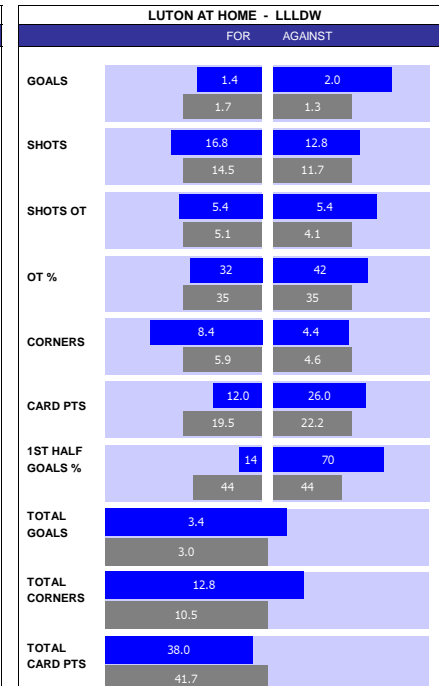

ENGLISH PREMIER LEAGUE				
P	TEAM	PL	GD	PTS
1	Man City	32	44	73
2	Arsenal	32	49	71
3	Liverpool	32	41	71
4	Aston Villa	33	19	63
5	Tottenham	32	16	60
6	Newcastle	32	17	50
7	Man United	32	-1	50
8	West Ham	33	-6	48
9	Chelsea	31	9	47
10	Brighton	32	2	44
11	Wolves	32	-5	43
12	Fulham	33	-2	42
13	Bournemouth	32	-10	42
14	Everton	32	-16	35
15	Crystal Palace	32	-17	33
16	Brentford	33	-11	32
17	Nott'm Forest	33	-16	30
18	Luton	33	-24	25
19	Burnley	33	-35	20
20	Sheffield United	32	-54	16

HEAD TO HEAD										
DIV	DATE	H / A	G	S	O	C	Y	R		
EPL	02-12-23	Brentford	3	27	6	7	1	0		
		Luton	1	7	1	5	2	0		
ECH	25-02-20	Luton	2	10	3	2	2	0		
		Brentford	1	19	7	11	1	0		
ECH	30-11-19	Brentford	7	21	12	9	0	0		
		Luton	0	4	1	3	0	0		
PER GAME AVGE :			4.7	29.3	10.0	12.3	2.0	0.0		

LUTON 10 MATCH FORM										
SS	DATE	CMP	VEN	OPPOSITION	T	N	R	SCORE		
23/24	1304	EPL	A	Man City	3	1	L	5	1	
23/24	0604	EPL	H	Bournemouth	12	13	W	2	1	
23/24	0304	EPL	A	Arsenal	2	2	L	2	0	
23/24	3003	EPL	A	Tottenham	5	5	L	2	1	
23/24	1603	EPL	H	Nott'm Forest	17	17	D	1	1	
23/24	1303	EPL	A	Bournemouth	13	13	L	4	3	
23/24	0903	EPL	A	Crystal Palace	15	15	D	1	1	
23/24	0203	EPL	H	Aston Villa	4	4	L	2	3	
23/24	2102	EPL	A	Liverpool	1	3	L	4	1	
23/24	1802	EPL	H	Man United	6	7	L	1	2