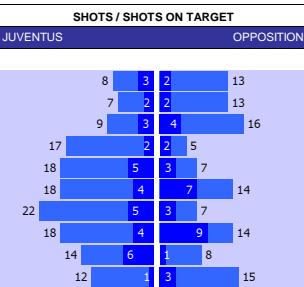

M	Antoine Makoubo	30	0	1	M	Manuel Locatelli	29	2	1
M	Matteo Prati	16	5	0	M	Weston McKennie	27	3	0
M	Zito Luvumbo	15	10	4	M	Adrien Rabiot	25	1	4
M	Alessandro Deiola	14	7	0	M	Filip Kostic	24	2	0
M	Jakub Jankto	13	5	1	M	Andrea Cambiaso	23	6	2
M	Sulemana	13	3	2	M	Fabio Miretti	15	6	1
F	Andrea Petagna	13	5	1	F	Dusan Vlahovic	22	5	15
F	Gianluca Lapadula	11	7	2	F	Federico Chiesa	21	6	7
F	Gaetano Pio Oristanio	10	13	2	F	Kenan Yildiz	7	15	1
F	Nicolas Viola	10	13	5	F	Moise Kean	7	10	0
F	Eldor Shomurodov	6	11	3	F	Arkadiusz Miliik	6	20	3