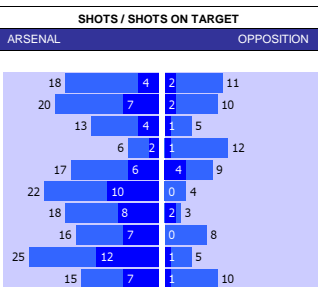

M	Nelson Semedo	31	0	0	M	Declan Rice	31	1	6
M	Mario Lemina	29	0	4	M	Martin Odegaard	29	0	7
M	Tommy Doyle	9	13	0	M	Kai Havertz	24	7	9
M	Jean-Ricner Bellegarde	9	10	2	M	Jorginho	10	12	0
M	Matt Doherty	6	19	1	M	Thomas Partey	4	4	0
M	Boubacar Traore	3	15	0	M	Emile Smith Rowe	3	9	0
F	Joao Gomes	26	2	2	F	Bukayo Saka	30	0	14
F	Matheus Cunha	25	2	11	F	Gabriel Martinelli	23	6	6
F	Rayan Ait-Nouri	24	3	2	F	Gabriel Jesus	16	6	4
F	Pablo Sarabia	19	6	4	F	Leandro Trossard	12	16	8
F	Hwang Hee-Chan	19	4	10	F	Eddie Nketiah	10	17	5