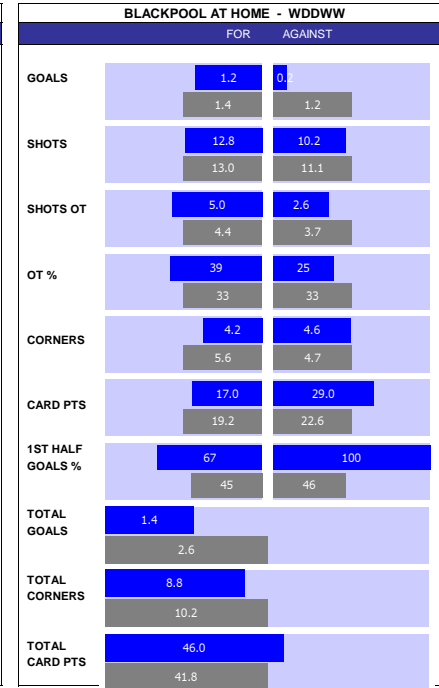

ENGLISH LEAGUE ONE				
P	TEAM	PL	GD	PTS
1	Portsmouth	44	36	94
2	Derby	44	38	86
3	Bolton	44	33	83
4	Peterboro	43	28	80
5	Barnsley	44	19	75
6	Oxford	44	22	73
7	Lincoln	44	26	71
8	Blackpool	44	17	70
9	Stevenage	44	10	67
10	Wigan	44	4	64
11	Leyton Orient	44	-3	62
12	Northampton	44	-8	59
13	Wycombe	43	2	58
14	Exeter	44	-15	58
15	Bristol Rvs	44	-12	57
16	Reading	44	-2	56
17	Charlton	44	0	52
18	Shrewsbury	44	-30	47
19	Cambridge	43	-21	46
20	Burton	44	-26	43
21	Cheltenham	43	-24	41
22	Port Vale	44	-31	40
23	Fleetwood Town	44	-27	37
24	Carlisle	44	-36	30