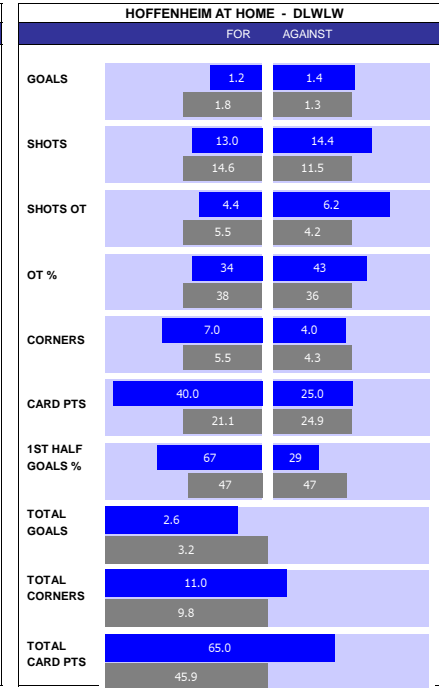

GERMAN BUNDESLIGA				
P	TEAM	PL	GD	PTS
1	Leverkusen	29	55	79
2	Bayern Munich	29	46	63
3	Stuttgart	29	33	63
4	RB Leipzig	29	34	56
5	Dortmund	29	23	56
6	Ein Frankfurt	29	4	42
7	Augsburg	29	1	39
8	Freiburg	29	-11	39
9	Hoffenheim	29	-8	36
10	Heidenheim	29	-8	34
11	M'gladbach	29	-6	31
12	Werder Bremen	29	-13	31
13	Union Berlin	29	-20	29
14	Wolfsburg	29	-16	28
15	Bochum	29	-25	27
16	Mainz	29	-17	26
17	FC Koln	29	-28	22
18	Darmstadt	29	-44	14

HEAD TO HEAD									
DIV	DATE	H / A	G	S	O	C	Y	R	
GE1	02-12-23	M'gladbach	2	9	3	6	2	0	
		Hoffenheim	1	17	5	3	2	0	
GE1	28-01-23	Hoffenheim	1	15	5	4	2	0	
		M'gladbach	4	10	5	3	1	0	
GE1	06-08-22	M'gladbach	3	18	8	4	1	0	
		Hoffenheim	1	2	1	2	4	1	
GE1	14-05-22	M'gladbach	5	19	9	6	1	0	
		Hoffenheim	1	10	2	2	2	0	
GE1	18-12-21	Hoffenheim	1	21	8	15	2	0	
		M'gladbach	1	11	5	3	2	0	
PER GAME AVGE :			4.0	26.4	10.2	9.6	3.8	0.2	

HOFFENHEIM 10 MATCH FORM									
SS	DATE	CMP	VEN	OPPOSITION	T	N	R	SCORE	
23/24	1304	GER1	A	Mainz	16	16	L	4	1
23/24	0704	GER1	H	Augsburg	7	7	W	3	1
23/24	3003	GER1	A	Leverkusen	1	1	L	2	1
23/24	1603	GER1	H	Stuttgart	3	3	L	0	3
23/24	1003	GER1	A	Ein Frankfurt	6	6	L	3	1
23/24	0303	GER1	H	Werder Bremen	8	12	W	2	1
23/24	2502	GER1	A	Dortmund	4	5	W	2	3
23/24	1702	GER1	H	Union Berlin	15	13	L	0	1
23/24	1102	GER1	H	FC Koln	16	17	D	1	1
23/24	0402	GER1	A	Wolfsburg	11	14	D	2	2

SQUAD STATS - SEASON TO DATE									
HOFFENHEIM					M'GLADBACH				
P	PLAYER	APP	S	GLS	P	PLAYER	APP	S	GLS
G	Oliver Baumann	29	0	0	G	Moritz Nicolas	24	0	0
G	Nahuel Nicolas Noll	0	0	0	G	Jonas Omlin	5	0	0
D	Ozan Kabak	23	0	2	D	Nico Elvedi	24	2	2
D	Florian Grillitsch	20	5	1	D	Maximilian Wober	23	1	2
D	John Brooks	18	2	2	D	Joe Scally	22	5	1
D	Kevin Vogt	14	2	0	D	Marvin Friedrich	12	7	0
D	Kevin Akpoguma	8	6	0	D	Fabio Chiarodia	0	5	0
D	Tim Drexler	4	1	0	D	Tony Jantschke	0	3	0