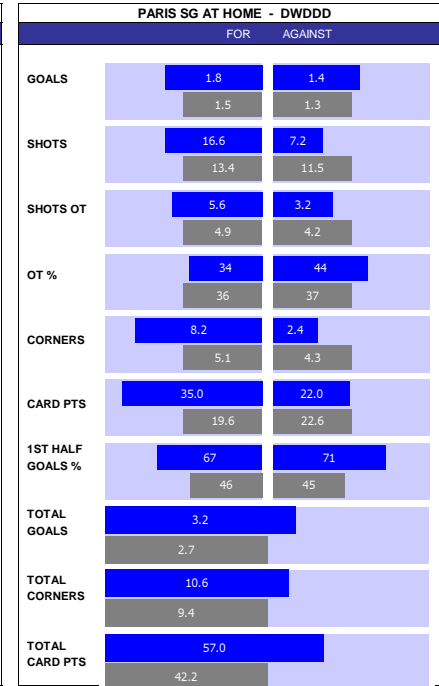

FRENCH LIGUE 1				
P	TEAM	PL	GD	PTS
1	Paris SG	28	41	63
2	Brest	29	17	53
3	Monaco	28	15	52
4	Lille	28	17	49
5	Nice	28	6	44
6	Lens	29	6	43
7	Lyon	29	-7	41
8	Reims	29	-3	40
9	Marseille	28	8	39
10	Rennes	29	5	39
11	Toulouse	29	-3	36
12	Strasbourg	29	-7	36
13	Montpellier	29	-5	34
14	Nantes	29	-17	31
15	Le Havre	29	-10	28
16	Lorient	28	-17	26
17	Metz	29	-19	26
18	Clermont	29	-27	22

HEAD TO HEAD										
DIV	DATE	H / A	G	S	O	C	Y	R		
FL1	03-09-23	Lyon	1	19	8	5	2	0		
		Paris SG	4	22	8	2	2	0		
FL1	02-04-23	Paris SG	0	16	5	7	3	0		
		Lyon	1	10	3	1	3	0		
FL1	18-09-22	Lyon	0	12	3	3	0	0		
		Paris SG	1	15	8	7	2	0		
FL1	09-01-22	Lyon	1	11	4	2	2	0		
		Paris SG	1	15	3	7	2	0		
FL1	19-09-21	Paris SG	2	14	5	10	3	0		
		Lyon	1	12	5	4	1	0		
PER GAME AVGE :			2.4	29.2	10.4	9.6	4.0	0.0		

PARIS SG 10 MATCH FORM										
SS	DATE	CMP	VEN	OPPOSITION	T	N	R	SCORE		
23/24	0604	FRA1	H	Clermont	18	18	D	1	1	
23/24	3103	FRA1	A	Marseille	7	9	W	0	2	
23/24	1703	FRA1	A	Montpellier	13	13	W	2	6	
23/24	1003	FRA1	H	Reims	9	8	D	2	2	
23/24	0103	FRA1	A	Monaco	3	3	D	0	0	
23/24	2502	FRA1	H	Rennes	7	10	D	1	1	
23/24	1702	FRA1	A	Nantes	13	14	W	0	2	
23/24	1002	FRA1	H	Lille	4	4	W	3	1	
23/24	0202	FRA1	A	Strasbourg	10	12	W	1	2	
23/24	2801	FRA1	H	Brest	3	2	D	2	2	

SQUAD STATS - SEASON TO DATE										
PARIS SG					LYON					
P PLAYER	APP	S	GLS		P PLAYER	APP	S	GLS		
G Gianluigi Donnarumma	23	0	0		G Anthony Lopes	26	0	0		
G Arnau Tenas	3	1	0		G Remy Riou	3	0	0		
D Lucas Hernandez	22	4	1		D Nicolas Tagliafico	23	0	3		
D Achraf Hakimi	18	4	3		D Jake O'Brien	22	0	4		
D Danilo Pereira	18	4	0		D Clinton Mata	21	2	0		
D Marquinhos	15	3	0		D Duje Caleta-Car	17	2	0		
D Milan Skriniar	14	4	0		D Ainsley Maitland-Niles	14	4	1		
D Beraldo	8	1	0		D Sinaly Diomande	10	0	0		

LYON 10 MATCH FORM										
SS	DATE	CMP	VEN	OPPOSITION	T	N	R	SCORE		
23/24	1404	FRA1	H	Brest	2	2	W	4	3	
23/24	0704	FRA1	A	Nantes	15	14	W	1	3	
23/24	3003	FRA1	H	Reims	9	8	D	1	1	
23/24	1503	FRA1	A	Toulouse	11	11	W	2	3	
23/24	0903	FRA1	A	Lorient	14	16	W	0	2	
23/24	0303	FRA1	H	Lens	7	6	L	0	3	
23/24	2302	FRA1	A	Metz	17	17	W	1	2	
23/24	1602	FRA1	H	Nice	2	5	W	1	0	
23/24	1102	FRA1	A	Montpellier	12	13	W	1	2	
23/24	0402	FRA1	H	Marseille	8	9	W	1	0