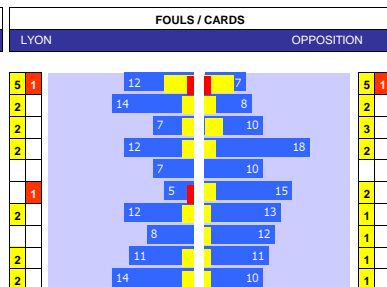

M Vitinha	20	5	7		M Maxence Caqueret	29	0	1		
M Manuel Ugarte	19	3	0		M Corentin Tolisso	18	3	2		
M Warren Zaire-Emery	18	5	2		M Nemanja Matic	10	0	0		
M Lee Kang-In	14	3	2		M Skelly Alvero	6	2	1		
M Fabian Ruiz	12	7	1		M Mahamadou Diawara	4	6	0		
M Carlos Soler	10	9	1		M Henrique	4	5	1		
F Kylian Mbappe	22	4	24		F Alexandre Lacazette	23	1	15		
F Ousmane Dembele	15	8	1		F Ernest Nuamah	18	6	2		
F Bradley Barcola	14	7	2		F Rayan Cherki	16	12	1		
F Goncalo Ramos	12	11	8		F Said Benrahma	6	2	1		
F Randal Kolo Muani	11	11	6		F Mama Balde	4	13	1