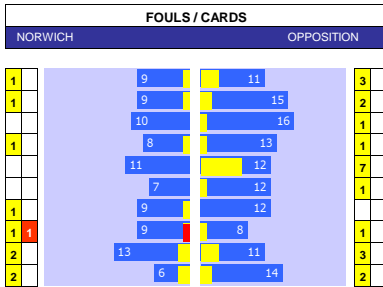

NORWICH 10 MATCH FORM

SS	DATE	CMP	VEN	OPPOSITION	T	N	R	SCORE
23/24	1304	CH	A	Preston	8	10	W	0 1
23/24	0904	CH	A	Sheffield Weds	23	23	D	2 2
23/24	0604	CH	H	Ipswich	1	1	W	1 0
23/24	0104	CH	A	Leicester	3	2	L	3 1
23/24	2903	CH	H	Plymouth	18	18	W	2 1
23/24	1603	CH	A	Stoke	19	20	W	0 3
23/24	0903	CH	H	Rotherham	24	24	W	5 0
23/24	0603	CH	A	Middlesbrough	14	9	L	3 1
23/24	0203	CH	H	Sunderland	10	13	W	1 0
23/24	2402	CH	A	Blackburn	16	17	D	1 1

SQUAD STATS - SEASON TO DATE

NORWICH				BRISTOL CITY					
P	PLAYER	APP	S	GLS	P	PLAYER	APP	S	GLS
G	Angus Gunn	37	0	0	G	Max O'Leary	43	0	0
G	George Long	6	1	0	G	Stefan Bajic	0	0	0
D	Jack Stacey	40	3	1	D	Rob Dickie	36	2	5
D	Shane Duffy	30	3	1	D	Zak Vyner	35	0	0
D	Ben Gibson	30	2	0	D	George Tanner	32	2	0
D	Dimitris Giannoulis	29	3	0	D	Taylor Gardner-Hickman	22	12	1
D	Sam McCallum	13	11	1	D	Haydon Roberts	10	10	0
D	Grant Hanley	6	1	0	D	Ross McCrorie	9	7	0

BRISTOL CITY 10 MATCH FORM

SS	DATE	CMP	VEN	OPPOSITION	T	N	R	SCORE
23/24	1304	CH	H	Huddersfield	21	22	D	1 1
23/24	1004	CH	H	Blackburn	18	17	W	5 0
23/24	0604	CH	A	Sunderland	13	13	D	0 0
23/24	0104	CH	A	Plymouth	20	18	W	0 1
23/24	2903	CH	H	Leicester	2	2	W	1 0
23/24	1603	CH	A	West Brom	5	5	L	2 0
23/24	1003	CH	H	Swansea	15	14	W	1 0
23/24	0503	CH	A	Ipswich	2	1	L	3 2
23/24	0203	CH	H	Cardiff	14	11	L	0 1
23/24	2402	CH	A	Sheffield Weds	23	23	L	2 1