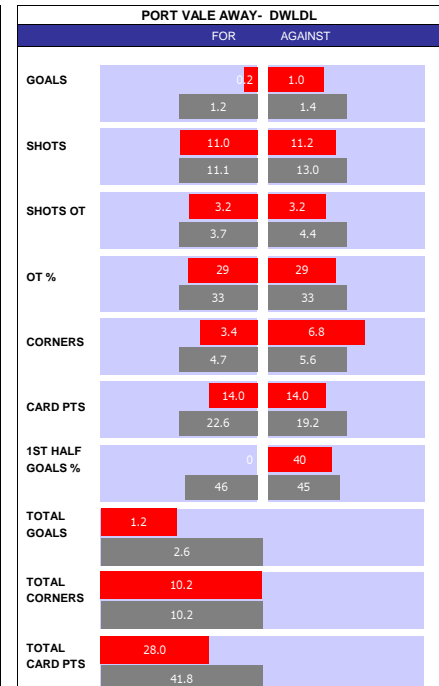

ENGLISH LEAGUE ONE				
P	TEAM	PL	GD	PTS
1	Portsmouth	44	36	94
2	Derby	44	38	86
3	Bolton	44	33	83
4	Peterboro	43	28	80
5	Barnsley	44	19	75
6	Oxford	44	22	73
7	Lincoln	44	26	71
8	Blackpool	44	17	70
9	Stevenage	44	10	67
10	Wigan	44	4	64
11	Leyton Orient	44	-3	62
12	Northampton	44	-8	59
13	Wycombe	43	2	58
14	Exeter	44	-15	58
15	Bristol Rvs	44	-12	57
16	Reading	44	-2	56
17	Charlton	44	0	52
18	Shrewsbury	44	-30	47
19	Cambridge	43	-21	46
20	Burton	44	-26	43
21	Cheltenham	43	-24	41
22	Port Vale	44	-31	40
23	Fleetwood Town	44	-27	37
24	Carlisle	44	-36	30