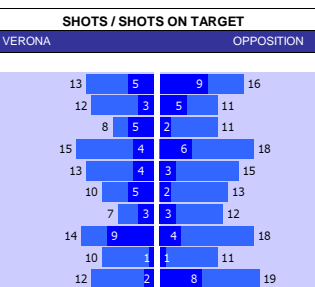

VERONA 10 MATCH FORM

SS	DATE	CMP	VEN	OPPOSITION	T	N	R	SCORE
23/24	1504	ITA1	A	Atalanta	6	6	D	2 2
23/24	0704	ITA1	H	Genoa	12	12	L	1 2
23/24	0104	ITA1	A	Cagliari	16	14	D	1 1
23/24	1703	ITA1	H	Milan	2	2	L	1 3
23/24	1003	ITA1	A	Lecce	14	13	W	0 1
23/24	0303	ITA1	H	Sassuolo	18	19	W	1 0
23/24	2302	ITA1	A	Bologna	5	4	L	2 0
23/24	1702	ITA1	H	Juventus	2	3	D	2 2
23/24	1102	ITA1	A	Monza	12	11	D	0 0
23/24	0402	ITA1	A	Napoli	9	7	L	2 1

SQUAD STATS - SEASON TO DATE

VERONA	UDINESE
P PLAYER	APP S GLS
G Lorenzo Montipo	32 0 0
G Simone Perilli	0 0 0
D Giacomo Magnani	23 4 0
D Pawel Dawidowicz	23 2 0
D Jackson Tchatchoua	16 6 0
D Diego Coppola	12 6 1
D Juan Cabal	12 5 0
D Josh Doig	11 1 0

UDINESE 10 MATCH FORM

SS	DATE	CMP	VEN	OPPOSITION	T	N	R	SCORE
23/24	0804	ITA1	H	Inter	1	1	L	1 2
23/24	0104	ITA1	A	Sassuolo	19	19	D	1 1
23/24	1603	ITA1	H	Torino	11	9	L	0 2
23/24	1103	ITA1	A	Lazio	9	8	W	1 2
23/24	0203	ITA1	H	Salernitana	20	20	D	1 1
23/24	2402	ITA1	A	Genoa	12	12	L	2 0
23/24	1802	ITA1	H	Cagliari	19	14	D	1 1
23/24	1202	ITA1	A	Juventus	2	3	W	0 1
23/24	0302	ITA1	H	Monza	12	11	D	0 0
23/24	2701	ITA1	A	Atalanta	5	6	L	2 0