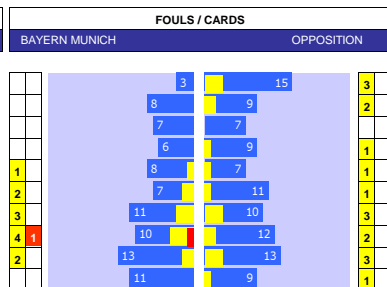

SQUAD STATS - SEASON TO DATE									
UNION BERLIN					BAYERN MUNICH				
P	PLAYER	APP	S	GLS	P	PLAYER	APP	S	GLS
G	Frederik Ronnow	28	0	0	G	Manuel Neuer	18	0	0
G	Alexander Scholow	1	0	0	G	Sven Ulreich	11	0	0
D	Diogo Leite	26	1	0	D	Joshua Kimmich	22	1	1
D	Daniilo Doekhi	19	0	2	D	Alphonso Davies	20	4	1
D	Robin Knoche	18	1	0	D	Kim Min-Jae	19	2	1
D	Kevin Vogt	13	0	0	D	Dayot Upamecano	17	4	1
D	Josip Juranovic	11	5	0	D	Matthijs de Ligt	14	5	2
D	Leonardo Bonucci	6	1	1	D	Noussair Mazraoui	14	2	0
M	Robin Gosens	22	3	6	M	Leroy Sane	25	1	8
M	Christopher Trimmel	16	6	0	M	Leon Goretzka	21	4	4
M	Rani Khedira	15	2	0	M	Jamal Musiala	20	4	10
M	Janik Haberer	14	5	0	M	Thomas Muller	16	11	3
M	Lucas Tousart	14	4	0	M	Konrad Laimer	16	9	0
M	Alex Kral	13	10	0	M	Kingsley Coman	15	2	3
F	Kevin Behrens	14	4	4	F	Harry Kane	29	0	32
F	Benedict Hollerbach	13	10	3					
F	Kevin Volland	13	8	2					
F	David Datro Fofana	8	4	1					
F	Sheraldo Becker	7	4	0					

BAYERN MUNICH 10 MATCH FORM									
SS	DATE	CMP	VEN	OPPOSITION	T	N	R	SCORE	
23/24	1304	GER1	H	FC Koin	17	17	W	2	0
23/24	0604	GER1	A	Heidenheim	11	10	L	3	2
23/24	3003	GER1	H	Dortmund	4	5	L	0	2
23/24	1603	GER1	A	Darmstadt	18	18	W	2	5
23/24	0903	GER1	H	Mainz	17	16	W	8	1
23/24	0103	GER1	A	Freiburg	9	8	D	2	2
23/24	2402	GER1	H	RB Leipzig	5	4	W	2	1
23/24	1802	GER1	A	Bochum	15	15	L	3	2
23/24	1002	GER1	A	Leverkusen	1	1	L	3	0
23/24	0302	GER1	H	M'gladbach	12	11	W	3	1