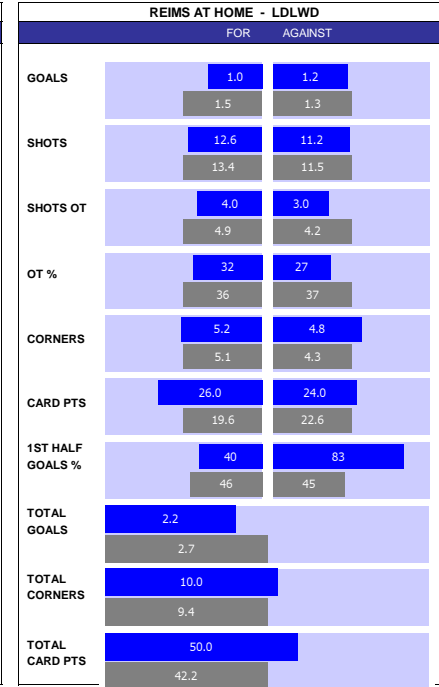

FRENCH LIGUE 1				
P	TEAM	PL	GD	PTS
1	Paris SG	28	41	63
2	Brest	29	17	53
3	Monaco	28	15	52
4	Lille	28	17	49
5	Nice	28	6	44
6	Lens	29	6	43
7	Lyon	29	-7	41
8	Reims	29	-3	40
9	Marseille	28	8	39
10	Rennes	29	5	39
11	Toulouse	29	-3	36
12	Strasbourg	29	-7	36
13	Montpellier	29	-5	34
14	Nantes	29	-17	31
15	Le Havre	29	-10	28
16	Lorient	28	-17	26
17	Metz	29	-19	26
18	Clermont	29	-27	22

HEAD TO HEAD									
DIV	DATE	H / A	G	S	O	C	Y	R	
FL1	27-08-23	Montpellier	1	19	3	5	1	0	
		Reims	3	12	6	3	1	0	
FL1	03-06-23	Reims	1	11	5	4	1	0	
		Montpellier	3	16	8	7	2	0	
FL1	13-11-22	Montpellier	1	16	8	11	2	0	
		Reims	1	17	4	7	2	0	
FL1	17-04-22	Montpellier	0	14	3	9	0	0	
		Reims	0	15	9	6	3	0	
FL1	15-08-21	Reims	3	19	9	8	2	0	
		Montpellier	3	15	5	7	1	0	
PER GAME AVGE :			3.2	30.8	12.0	13.4	3.0	0.0	

REIMS 10 MATCH FORM									
SS	DATE	CMP	VEN	OPPOSITION	T	N	R	SCORE	
23/24	1304	FRA1	A	Strasbourg	13	12	L	3	1
23/24	0704	FRA1	H	Nice	6	5	D	0	0
23/24	3003	FRA1	A	Lyon	10	7	D	1	1
23/24	1703	FRA1	H	Metz	17	17	W	2	1
23/24	1003	FRA1	A	Paris SG	1	1	D	2	2
23/24	0203	FRA1	H	Lille	5	4	L	0	1
23/24	2502	FRA1	A	Le Havre	13	15	W	1	2
23/24	1802	FRA1	H	Lens	6	6	D	1	1
23/24	1102	FRA1	A	Lorient	17	16	L	2	0
23/24	0402	FRA1	H	Toulouse	14	11	L	2	3

SQUAD STATS - SEASON TO DATE									
REIMS					MONTPELLIER				
P	PLAYER	APP	S	GLS	P	PLAYER	APP	S	GLS
G	Yehvann Diouf	29	0	0	G	Benjamin Lecomte	28	0	0
G	Ludovic Butele	0	0	0	G	Dimitry Bertaud	1	0	0
D	Yunis Abdelhamid	26	0	3	D	Becir Omeragic	21	2	0
D	Emmanuel Agbadou	24	3	0	D	Kiki Kouyate	20	1	0
D	Thomas Foket	22	2	0	D	Falaye Sacko	15	4	0
D	Thibault De Smet	21	4	0	D	Issiaga Sylla	14	0	1
D	Joseph Okumu	19	2	1	D	Maxime Esteve	12	0	1
D	Josh Wilson-Esbrand	5	6	1	D	Lucas Mincarelli	10	1	0