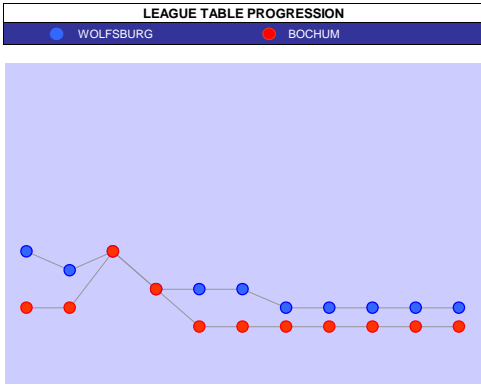

GERMAN BUNDESLIGA				
P	TEAM	PL	GD	PTS
1	Leverkusen	29	55	79
2	Bayern Munich	29	46	63
3	Stuttgart	29	33	63
4	RB Leipzig	29	34	56
5	Dortmund	29	23	56
6	Ein Frankfurt	29	4	42
7	Augsburg	29	1	39
8	Freiburg	29	-11	39
9	Hoffenheim	29	-8	36
10	Heidenheim	29	-8	34
11	M'gladbach	29	-6	31
12	Werder Bremen	29	-13	31
13	Union Berlin	29	-20	29
14	Wolfsburg	29	-16	28
15	Bochum	29	-25	27
16	Mainz	29	-17	26
17	FC Koln	29	-28	22
18	Darmstadt	29	-44	14