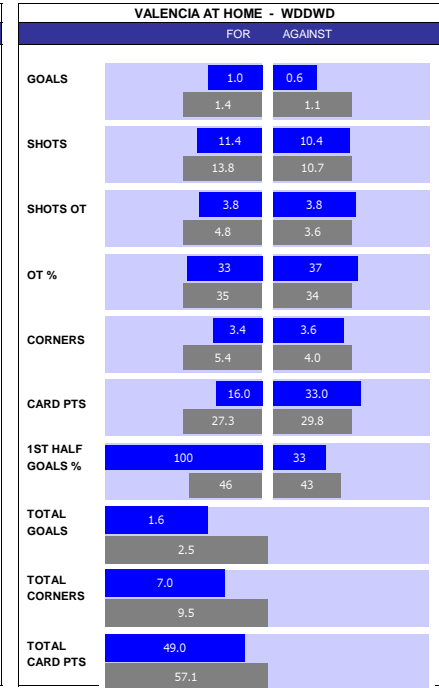

VALENCIA 10 MATCH FORM

SS	DATE	CMP	VEN	OPPOSITION	T	N	R	SCORE
23/24	1504	SP1	A	Osasuna	11	11	W	0 1
23/24	0404	SP1	A	Granada	19	19	W	0 1
23/24	3003	SP1	H	Mallorca	14	15	D	0 0
23/24	1703	SP1	A	Villarreal	12	9	L	1 0
23/24	0903	SP1	H	Getafe	11	10	W	1 0
23/24	0203	SP1	H	Real Madrid	1	1	D	2 2
23/24	1702	SP1	H	Sevilla	15	13	D	0 0
23/24	1002	SP1	A	Las Palmas	9	12	L	2 0
23/24	0302	SP1	H	Almeria	20	20	W	2 1
23/24	2801	SP1	A	Ath Madrid	4	4	L	2 0