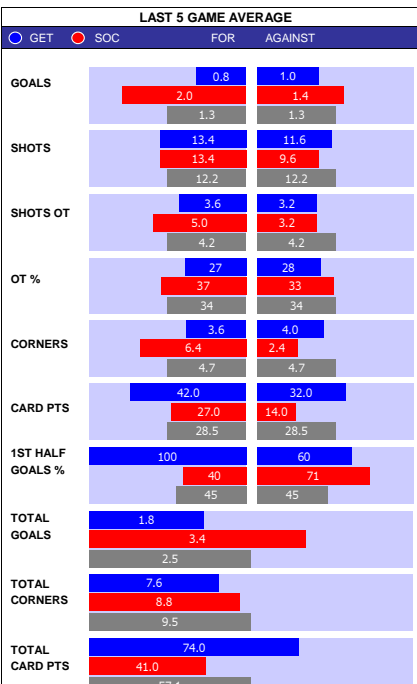

SPANISH LA LIGA				
P	TEAM	PL	GD	PTS
1	Real Madrid	31	47	78
2	Barcelona	31	28	70
3	Girona	31	24	65
4	Ath Madrid	31	23	61
5	Ath Bilbao	31	22	57
6	Sociedad	31	12	50
7	Valencia	31	2	47
8	Betis	31	1	45
9	Villarreal	31	-5	39
10	Getafe	31	-6	39
11	Osasuna	31	-8	39
12	Las Palmas	31	-6	37
13	Sevilla	31	-5	34
14	Alaves	31	-12	32
15	Mallorca	31	-11	31
16	Vallecano	31	-13	31
17	Celta	31	-13	28
18	Cadiz	31	-20	25
19	Granada	31	-28	17
20	Almeria	31	-32	14

HEAD TO HEAD									
DIV	DATE	H/A	G	S	O	C	Y	R	
SP1	24-09-23	Sociedad	4	10	6	2	3	0	
		Getafe	3	10	7	1	2	0	
SP1	08-04-23	Sociedad	2	11	6	3	2	0	
		Getafe	0	6	4	2	1	0	
SP1	11-09-22	Getafe	2	8	3	3	4	0	
		Sociedad	1	13	6	7	1	0	
SP1	23-01-22	Sociedad	0	9	3	7	1	0	
		Getafe	0	9	2	2	1	0	
SP1	03-10-21	Getafe	1	9	2	2	4	0	
		Sociedad	1	10	5	5	2	0	
PER GAME AVGE :			2.8	19.0	8.8	6.8	4.2	0.0	

GETAFE 10 MATCH FORM									
SS	DATE	CMP	VEN	OPPOSITION	T	N	R	SCORE	
23/24	1304	SP1	A	Vallecano	16	16	D	0	0
23/24	3003	SP1	H	Sevilla	16	13	L	0	1
23/24	1603	SP1	H	Girona	2	3	W	1	0
23/24	0903	SP1	A	Valencia	8	7	L	1	0
23/24	0203	SP1	H	Las Palmas	9	12	D	3	3
23/24	2402	SP1	A	Barcelona	3	2	L	4	0
23/24	1602	SP1	A	Villarreal	13	9	D	1	1
23/24	1102	SP1	H	Celta	16	17	W	3	2
23/24	0402	SP1	A	Betis	8	8	D	1	1
23/24	0102	SP1	H	Real Madrid	2	1	L	0	2

SQUAD STATS - SEASON TO DATE									
GETAFE					SOCIEDAD				
P	PLAYER	APP	S	GLS	P	PLAYER	APP	S	GLS
G	David Soria	31	0	0	G	Alex Remiro	30	0	0
G	Daniel Fuzato	0	0	0	G	Unai Marrero	1	1	0
D	Gaston Alvarez	25	3	1	D	Igor Zubeldia	28	1	0
D	Dakonam Djene	25	2	0	D	Hamari Traore	23	3	0
D	Omar Alderete	18	6	0	D	Robin Le Normand	23	1	2
D	Juan Iglesias	16	7	0	D	Aihen Munoz	11	10	0
D	Damian Suarez	15	1	0	D	Kieran Tierney	11	4	0
D	Domingos Duarte	11	4	0	D	Jon Pacheco Dozagarat	10	7	1