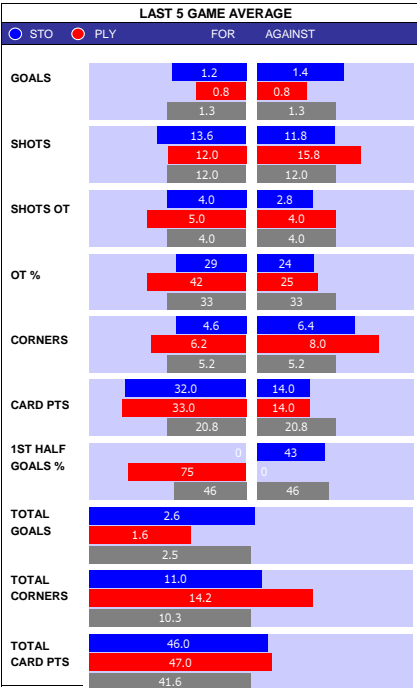

ENGLISH CHAMPIONSHIP				
P	TEAM	PL	GD	PTS
1	Ipswich	43	32	89
2	Leicester	42	41	88
3	Leeds	43	42	87
4	Southampton	42	30	84
5	West Brom	43	24	72
6	Norwich	43	16	71
7	Hull	42	8	65
8	Coventry	42	14	63
9	Middlesbrough	43	5	63
10	Preston	43	-4	63
11	Cardiff	43	-12	59
12	Bristol City	43	4	58
13	Sunderland	43	2	56
14	Swansea	43	-9	53
15	Watford	43	1	52
16	Millwall	43	-13	50
17	Blackburn	43	-14	49
18	Plymouth	43	-8	48
19	QPR	43	-17	47
20	Stoke	43	-19	47
21	Birmingham	43	-16	45
22	Huddersfield	43	-23	44
23	Sheffield Weds	43	-31	44
24	Rotherham	43	-53	23

HEAD TO HEAD									
DIV	DATE	H / A	G	S	O	C	Y	R	
ECH	02-12-23	Plymouth	2	16	8	7	1	0	
		Stoke	1	9	4	8	2	0	
PER GAME AVGE :			3.0	25.0	12.0	15.0	3.0	0.0	

STOKE 10 MATCH FORM									
SS	DATE	CMP	VEN	OPPOSITION	T	N	R	SCORE	
23/24	1304	CH	A	Sheffield Weds	22	23	D	1	1
23/24	1004	CH	A	Swansea	15	14	L	3	0
23/24	0604	CH	H	West Brom	5	5	D	2	2
23/24	0104	CH	H	Huddersfield	22	22	D	1	1
23/24	2903	CH	A	Hull	7	7	W	0	2
23/24	1603	CH	H	Norwich	6	6	L	0	3
23/24	0903	CH	A	Preston	9	10	W	1	2
23/24	0503	CH	A	Leeds	3	3	L	1	0
23/24	0203	CH	H	Middlesbrough	13	9	W	2	0
23/24	2402	CH	A	Cardiff	14	11	L	2	1

SQUAD STATS - SEASON TO DATE									
STOKE					PLYMOUTH				
P	PLAYER	APP	S	GLS	P	PLAYER	APP	S	GLS
G	Daniel Iversen	15	0	0	G	Conor Hazard	27	0	0
G	Jack Bonham	14	0	0	G	Michael Cooper	16	0	0
D	Michael Rose	35	2	1	D	Lewis Gibson	37	1	0
D	Luke McNally	33	2	2	D	Dan Scarr	22	3	1
D	Ki-Jana Hoever	32	5	3	D	Julio Pleguezuelo	21	9	0
D	Jordan Thompson	20	9	2	D	Kaine Kesler-Hayden	19	5	0
D	Ben Wilmot	20	2	1	D	Brendan Galloway	15	8	0
D	Enda Stevens	15	3	0	D	Ashley Phillips	14	2	0

PLYMOUTH 10 MATCH FORM									
SS	DATE	CMP	VEN	OPPOSITION	T	N	R	SCORE	
23/24	1204	CH	H	Leicester	1	2	W	1	0
23/24	0904	CH	H	QPR	17	19	D	1	1
23/24	0504	CH	A	Rotherham	24	24	W	0	1
23/24	0104	CH	H	Bristol City	13	12	L	0	1
23/24	2903	CH	A	Norwich	6	6	L	2	1
23/24	1603	CH	H	Preston	10	10	L	0	1
23/24	0903	CH	A	Blackburn	17	17	D	1	1
23/24	0503	CH	A	Sheffield Weds	23	23	L	1	0
23/24	0203	CH	H	Ipswich	3	1	L	0	2
23/24	2402	CH	A	Middlesbrough	13	9	W	0	2