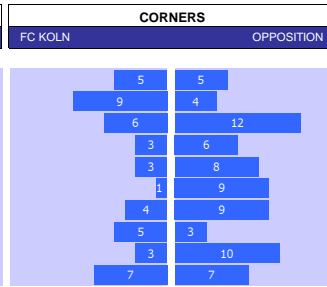

FC KOLN 10 MATCH FORM

SS	DATE	CMP	VEN	OPPOSITION	T	N	R	SCORE
23/24	1304	GER1	A	Bayern Munich	2	2	L	2 0
23/24	0604	GER1	H	Bochum	15	15	W	2 1
23/24	3103	GER1	A	Augsburg	8	7	D	1 1
23/24	1503	GER1	H	RB Leipzig	5	4	L	1 5
23/24	0903	GER1	A	M'gladbach	12	11	D	3 3
23/24	0303	GER1	H	Leverkusen	1	1	L	0 2
23/24	2402	GER1	A	Stuttgart	3	3	D	1 1
23/24	1602	GER1	H	Werder Bremen	10	12	L	0 1
23/24	1102	GER1	A	Hoffenheim	9	9	D	1 1
23/24	0302	GER1	H	Ein Frankfurt	6	6	W	2 0

SQUAD STATS - SEASON TO DATE

FC KOLN	DARMSTADT
P PLAYER	APP S GLS
G Marvin Schwabe	29 0 0
G Matthias Kobbing	0 0 0
D Jeff Chabot	27 0 0
D Timo Hubers	26 0 0
D Rasmus Carstensen	18 4 0
D Jan Thielmann	16 2 1
D Max Finkgrafe	14 6 1
D Leart Paqarada	11 5 0
M Florian Kainz	26 2 3
M Eric Martel	24 1 1
M Dejan Ljubicic	23 2 0
M Denis Huseinbasic	15 7 0
M Luca Waldschmidt	10 8 3
M Faride Aidou	9 12 4
F Linton Maina	19 7 1
F Davie Selke	16 3 6
F Sargis Adamyan	6 10 1
F Steffen Tigges	4 16 1
F Mark Uth	3 4 0
M Fabian Holland	23 0 0
M Matthias Bader	19 3 1
M Marvin Mehlem	16 1 3
M Emir Karic	15 8 0
M Klaus Gjasula	15 4 0
M Bartol Franjic	14 6 0
F Tim Skarke	24 1 8
F Luca Pfeiffer	19 4 1
F Tobias Kempe	12 8 3
F Oscar Wilhelmsson	11 10 3
F Aaron Seydel	4 9 1

DARMSTADT 10 MATCH FORM

SS	DATE	CMP	VEN	OPPOSITION	T	N	R	SCORE
23/24	1404	GER1	H	Freiburg	9	8	L	0 1
23/24	0604	GER1	A	Mainz	16	16	L	4 0
23/24	3103	GER1	A	Bochum	15	15	D	2 2
23/24	1603	GER1	H	Bayern Munich	2	2	L	2 5
23/24	0903	GER1	A	RB Leipzig	5	4	L	2 0
23/24	0203	GER1	H	Augsburg	11	7	L	0 6
23/24	2402	GER1	A	Werder Bremen	7	12	D	1 1
23/24	1702	GER1	H	Stuttgart	3	3	L	1 2
23/24	1002	GER1	A	M'gladbach	13	11	D	0 0
23/24	0302	GER1	H	Leverkusen	1	1	L	0 2