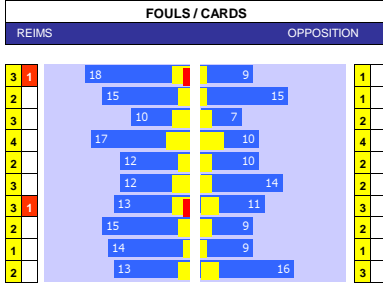

REIMS 10 MATCH FORM									
SS	DATE	CMP	VEN	OPPOSITION	T	N	R	SCORE	
23/24	1304	FRA1	A	Strasbourg	13	12	L	3	1
23/24	0704	FRA1	H	Nice	6	5	D	0	0
23/24	3003	FRA1	A	Lyon	10	7	D	1	1
23/24	1703	FRA1	H	Metz	17	17	W	2	1
23/24	1003	FRA1	A	Paris SG	1	1	D	2	2
23/24	0203	FRA1	H	Lille	5	4	L	0	1
23/24	2502	FRA1	A	Le Havre	13	15	W	1	2
23/24	1802	FRA1	H	Lens	6	6	D	1	1
23/24	1102	FRA1	A	Lorient	17	16	L	2	0
23/24	0402	FRA1	H	Toulouse	14	11	L	2	3

SQUAD STATS - SEASON TO DATE									
REIMS					MONTPELLIER				
P	PLAYER	APP	S	GLS	P	PLAYER	APP	S	GLS
G	Yehvann Diouf	29	0	0	G	Benjamin Lecomte	28	0	0
G	Ludovic Butele	0	0	0	G	Dimitry Bertaud	1	0	0
D	Yunis Abdelhamid	26	0	3	D	Becir Omeragic	21	2	0
D	Emmanuel Agbadou	24	3	0	D	Kiki Kouyate	20	1	0
D	Thomas Foket	22	2	0	D	Falaye Sacko	15	4	0
D	Thibault De Smet	21	4	0	D	Issiaga Sylla	14	0	1
D	Joseph Okumu	19	2	1	D	Maxime Esteve	12	0	1
D	Josh Wilson-Esbrand	5	6	1	D	Lucas Mincarelli	10	1	0

MONTPELLIER 10 MATCH FORM									
SS	DATE	CMP	VEN	OPPOSITION	T	N	R	SCORE	
23/24	1404	FRA1	A	Clermont	18	18	D	1	1
23/24	0704	FRA1	H	Lorient	16	16	W	2	0
23/24	3103	FRA1	A	Le Havre	13	15	W	0	2
23/24	1703	FRA1	H	Paris SG	1	1	L	2	6
23/24	0803	FRA1	A	Nice	5	5	W	1	2
23/24	0303	FRA1	H	Strasbourg	13	12	D	2	2
23/24	2502	FRA1	A	Marseille	9	9	L	4	1
23/24	1802	FRA1	H	Metz	17	17	W	3	0
23/24	1102	FRA1	H	Lyon	15	7	L	1	2
23/24	0302	FRA1	A	Rennes	9	10	L	2	1