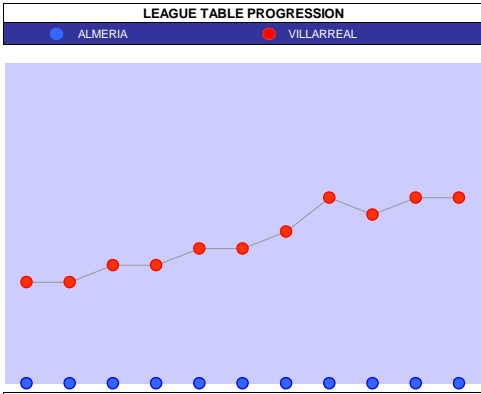

SPANISH LA LIGA				
P	TEAM	PL	GD	PTS
1	Real Madrid	31	47	78
2	Barcelona	31	28	70
3	Girona	31	24	65
4	Ath Madrid	31	23	61
5	Ath Bilbao	31	22	57
6	Sociedad	31	12	50
7	Valencia	31	2	47
8	Betis	31	1	45
9	Villarreal	31	-5	39
10	Getafe	31	-6	39
11	Osasuna	31	-8	39
12	Las Palmas	31	-6	37
13	Sevilla	31	-5	34
14	Alaves	31	-12	32
15	Mallorca	31	-11	31
16	Vallecano	31	-13	31
17	Celta	31	-13	28
18	Cadiz	31	-20	25
19	Granada	31	-28	17
20	Almeria	31	-32	14

HEAD TO HEAD									
DIV	DATE	H / A	G	S	O	C	Y	R	
SP1	17-09-23	Villarreal	2	10	4	7	2	0	
		Almeria	1	17	7	6	3	0	
SP1	04-03-23	Almeria	0	6	0	2	2	0	
		Villarreal	2	16	6	10	4	0	
SP1	23-10-22	Villarreal	2	11	5	10	4	1	
		Almeria	1	15	4	4	1	0	
SP1	15-03-15	Almeria	0	10	2	4	4	1	
		Villarreal	0	18	7	3	4	1	
SP1	19-10-14	Villarreal	2	17	8	6	5	0	
		Almeria	0	10	3	4	2	0	
PER GAME AVGE :			2.0	26.0	9.2	11.2	6.2	0.6