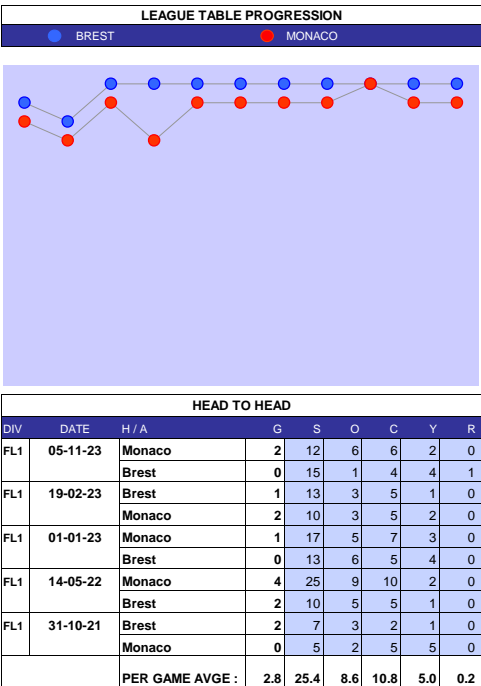

FRENCH LIGUE 1				
P	TEAM	PL	GD	PTS
1	Paris SG	28	41	63
2	Brest	29	17	53
3	Monaco	28	15	52
4	Lille	28	17	49
5	Nice	28	6	44
6	Lens	29	6	43
7	Lyon	29	-7	41
8	Reims	29	-3	40
9	Marseille	28	8	39
10	Rennes	29	5	39
11	Toulouse	29	-3	36
12	Strasbourg	29	-7	36
13	Montpellier	29	-5	34
14	Nantes	29	-17	31
15	Le Havre	29	-10	28
16	Lorient	28	-17	26
17	Metz	29	-19	26
18	Clermont	29	-27	22