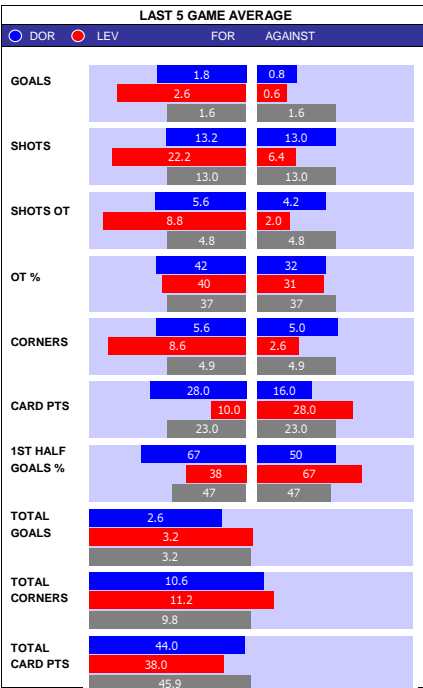

GERMAN BUNDESLIGA				
P	TEAM	PL	GD	PTS
1	Leverkusen	29	55	79
2	Bayern Munich	29	46	63
3	Stuttgart	29	33	63
4	RB Leipzig	29	34	56
5	Dortmund	29	23	56
6	Ein Frankfurt	29	4	42
7	Augsburg	29	1	39
8	Freiburg	29	-11	39
9	Hoffenheim	29	-8	36
10	Heidenheim	29	-8	34
11	M'gladbach	29	-6	31
12	Werder Bremen	29	-13	31
13	Union Berlin	29	-20	29
14	Wolfsburg	29	-16	28
15	Bochum	29	-25	27
16	Mainz	29	-17	26
17	FC Koin	29	-28	22
18	Darmstadt	29	-44	14

HEAD TO HEAD									
DIV	DATE	H / A	G	S	O	C	Y	R	
GE1	03-12-23	Leverkusen	1	22	6	16	3	0	
		Dortmund	1	6	2	1	2	0	
GE1	29-01-23	Leverkusen	0	20	7	8	2	0	
		Dortmund	2	6	2	4	4	0	
GE1	06-08-22	Dortmund	1	13	4	3	2	0	
		Leverkusen	0	8	3	3	4	1	
GE1	06-02-22	Dortmund	2	14	6	7	1	0	
		Leverkusen	5	10	7	6	1	0	
GE1	11-09-21	Leverkusen	3	11	5	4	4	0	
		Dortmund	4	15	7	3	3	0	
PER GAME AVGE :			3.8	25.0	9.8	11.0	5.2	0.2	

DORTMUND 10 MATCH FORM											
SS	DATE	CMP	VEN	OPPOSITION	T	N	R	SCORE			
23/24	1304	GER1	A	M'gladbach	11	11	W	1	2		
23/24	0604	GER1	H	Stuttgart	3	3	L	0	1		
23/24	3003	GER1	A	Bayern Munich	2	2	W	0	2		
23/24	1703	GER1	H	Ein Frankfurt	6	6	W	3	1		
23/24	0903	GER1	A	Werder Bremen	8	12	W	1	2		
23/24	0203	GER1	A	Union Berlin	14	13	W	0	2		
23/24	2502	GER1	H	Hoffenheim	10	9	L	2	3		
23/24	1702	GER1	A	Wolfsburg	12	14	D	2	1		
23/24	0902	GER1	H	Freiburg	7	8	W	3	0		
23/24	0202	GER1	A	Heidenheim	10	10	D	0	0		

SQUAD STATS - SEASON TO DATE											
DORTMUND						LEVERKUSEN					
P	PLAYER	APP	S	GLS		P	PLAYER	APP	S	GLS	
G	Gregor Kobel	23	0	0		G	Lukas Hradecky	28	0	0	
G	Alexander Meyer	6	1	0		G	Matej Kovar	1	0	0	
D	Nico Schlotterbeck	28	0	2		D	Jonathan Tah	26	0	4	
D	Mats Hummels	17	5	3		D	Edmond Tapsoba	18	5	0	
D	Julian Ryerson	17	1	4		D	Odilon Kossounou	17	1	1	
D	Ian Maatsen	13	0	1		D	Josip Stanisic	11	5	1	
D	Niklas Sule	12	8	1		D	Arthur	0	2	0	
D	Ramy Bensebaini	11	6	0		D	Timothy Fosu-Mensah	0	0	0