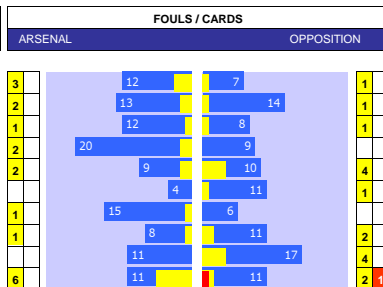

M	Nelson Semedo	31	0	0	M	Declan Rice	31	1	6
M	Mario Lemina	29	0	4	M	Martin Odegaard	29	0	7
M	Tommy Doyle	9	13	0	M	Kai Havertz	24	7	9
M	Jean-Ricner Bellegarde	9	10	2	M	Jorginho	10	12	0
M	Matt Doherty	6	19	1	M	Thomas Partey	4	4	0
M	Boubacar Traore	3	15	0	M	Emile Smith Rowe	3	9	0
F	Joao Gomes	26	2	2	F	Bukayo Saka	30	0	14
F	Matheus Cunha	25	2	11	F	Gabriel Martinelli	23	6	6
F	Rayan Ait-Nouri	24	3	2	F	Gabriel Jesus	16	6	4
F	Pablo Sarabia	19	6	4	F	Leandro Trossard	12	16	8
F	Hwang Hee-Chan	19	4	10	F	Eddie Nketiah	10	17	5