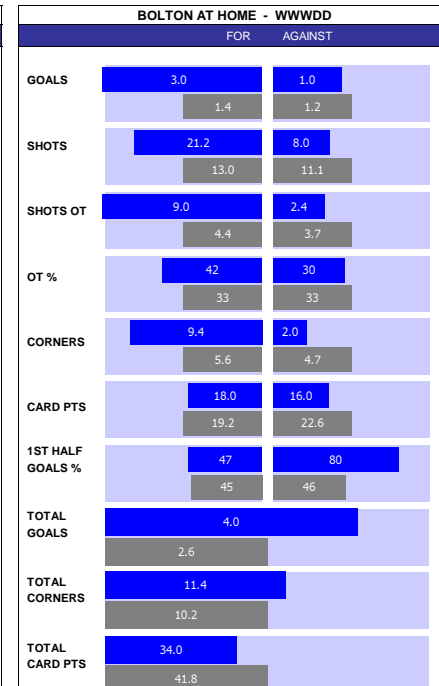

ENGLISH LEAGUE ONE				
P	TEAM	PL	GD	PTS
1	Portsmouth	44	36	94
2	Derby	44	38	86
3	Bolton	44	33	83
4	Peterboro	43	28	80
5	Barnsley	44	19	75
6	Oxford	44	22	73
7	Lincoln	44	26	71
8	Blackpool	44	17	70
9	Stevenage	44	10	67
10	Wigan	44	4	64
11	Leyton Orient	44	-3	62
12	Northampton	44	-8	59
13	Wycombe	43	2	58
14	Exeter	44	-15	58
15	Bristol Rvs	44	-12	57
16	Reading	44	-2	56
17	Charlton	44	0	52
18	Shrewsbury	44	-30	47
19	Cambridge	43	-21	46
20	Burton	44	-26	43
21	Cheltenham	43	-24	41
22	Port Vale	44	-31	40
23	Fleetwood Town	44	-27	37
24	Carlisle	44	-36	30