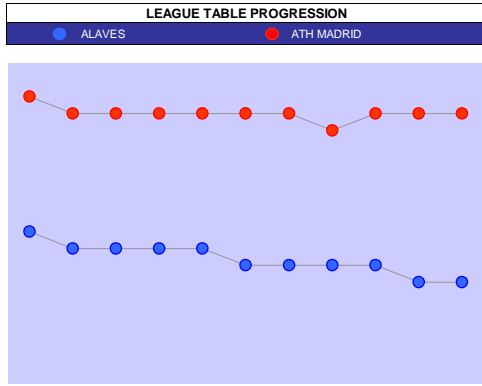

SPANISH LA LIGA					15/04/24
P	TEAM	PL	GD	PTS	
1	Real Madrid	31	47	78	
2	Barcelona	31	28	70	
3	Girona	31	24	65	
4	Ath Madrid	31	23	61	
5	Ath Bilbao	31	22	57	
6	Sociedad	31	12	50	
7	Valencia	31	2	47	
8	Betis	31	1	45	
9	Villarreal	31	-5	39	
10	Getafe	31	-6	39	
11	Osasuna	31	-8	39	
12	Las Palmas	31	-6	37	
13	Sevilla	31	-5	34	
14	Alaves	31	-12	32	
15	Mallorca	31	-11	31	
16	Vallecano	31	-13	31	
17	Celta	31	-13	28	
18	Cadiz	31	-20	25	
19	Granada	31	-28	17	
20	Almeria	31	-32	14