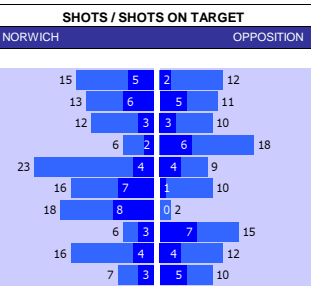

NORWICH 10 MATCH FORM

SS	DATE	CMP	VEN	OPPOSITION	T	N	R	SCORE
23/24	1304	CH	A	Preston	8	10	W	0 1
23/24	0904	CH	A	Sheffield Weds	23	23	D	2 2
23/24	0604	CH	H	Ipswich	1	1	W	1 0
23/24	0104	CH	A	Leicester	3	2	L	3 1
23/24	2903	CH	H	Plymouth	18	18	W	2 1
23/24	1603	CH	A	Stoke	19	20	W	0 3
23/24	0903	CH	H	Rotherham	24	24	W	5 0
23/24	0603	CH	A	Middlesbrough	14	9	L	3 1
23/24	0203	CH	H	Sunderland	10	13	W	1 0
23/24	2402	CH	A	Blackburn	16	17	D	1 1

SQUAD STATS - SEASON TO DATE

NORWICH				BRISTOL CITY					
P	PLAYER	APP	S	GLS	P	PLAYER	APP	S	GLS
G	Angus Gunn	37	0	0	G	Max O'Leary	43	0	0
G	George Long	6	1	0	G	Stefan Bajic	0	0	0
D	Jack Stacey	40	3	1	D	Rob Dickie	36	2	5
D	Shane Duffy	30	3	1	D	Zak Vyner	35	0	0
D	Ben Gibson	30	2	0	D	George Tanner	32	2	0
D	Dimitris Giannoulis	29	3	0	D	Taylor Gardner-Hickman	22	12	1
D	Sam McCallum	13	11	1	D	Haydon Roberts	10	10	0
D	Grant Hanley	6	1	0	D	Ross McCrorie	9	7	0

BRISTOL CITY 10 MATCH FORM

SS	DATE	CMP	VEN	OPPOSITION	T	N	R	SCORE
23/24	1304	CH	H	Huddersfield	21	22	D	1 1
23/24	1004	CH	H	Blackburn	18	17	W	5 0
23/24	0604	CH	A	Sunderland	13	13	D	0 0
23/24	0104	CH	A	Plymouth	20	18	W	0 1
23/24	2903	CH	H	Leicester	2	2	W	1 0
23/24	1603	CH	A	West Brom	5	5	L	2 0
23/24	1003	CH	H	Swansea	15	14	W	1 0
23/24	0503	CH	A	Ipswich	2	1	L	3 2
23/24	0203	CH	H	Cardiff	14	11	L	0 1
23/24	2402	CH	A	Sheffield Weds	23	23	L	2 1