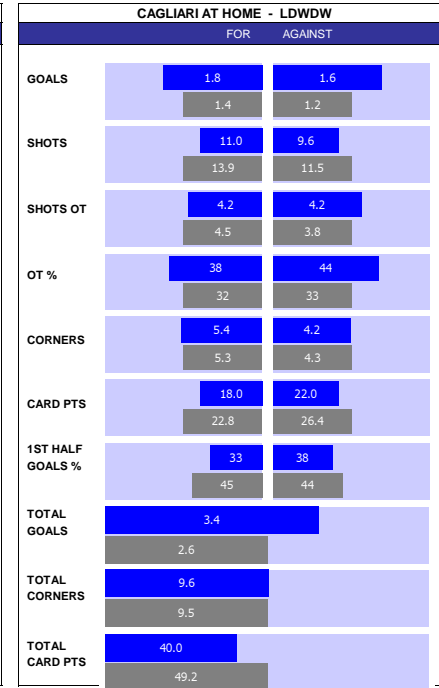

ITALIAN SERIE A				
P	TEAM	PL	GD	PTS
1	Inter	32	60	83
2	Milan	32	26	69
3	Juventus	32	21	63
4	Bologna	32	20	59
5	Roma	31	21	55
6	Atalanta	31	21	51
7	Napoli	32	10	49
8	Lazio	32	6	49
9	Torino	32	2	45
10	Fiorentina	31	7	44
11	Monza	32	-7	43
12	Genoa	32	-4	39
13	Lecce	32	-21	32
14	Cagliari	32	-20	31
15	Verona	32	-14	28
16	Udinese	31	-17	28
17	Empoli	32	-23	28
18	Frosinone	32	-23	27
19	Sassuolo	32	-23	26
20	Salernitana	32	-42	15

HEAD TO HEAD									
DIV	DATE	H / A	G	S	O	C	Y	R	
IT1	11-11-23	Juventus	2	18	4	12	3	0	
		Cagliari	1	11	2	4	1	0	
IT1	09-04-22	Cagliari	1	4	1	1	1	0	
		Juventus	2	20	6	4	0	0	
IT1	21-12-21	Juventus	2	15	4	7	0	0	
		Cagliari	0	6	1	1	3	0	
IT1	29-07-20	Cagliari	2	9	5	1	2	0	
		Juventus	0	20	10	9	1	0	
IT1	06-01-20	Juventus	4	15	11	3	1	0	
		Cagliari	0	5	3	2	1	0	
PER GAME AVGE :			2.8	24.6	9.4	8.8	2.6	0.0	

CAGLIARI 10 MATCH FORM									
SS	DATE	CMP	VEN	OPPOSITION	T	N	R	SCORE	
23/24	1404	ITA1	A	Inter	1	1	D	2	2
23/24	0704	ITA1	H	Atalanta	6	6	W	2	1
23/24	0104	ITA1	H	Verona	15	15	D	1	1
23/24	1603	ITA1	A	Monza	10	11	L	1	0
23/24	0903	ITA1	H	Salernitana	20	20	W	4	2
23/24	0303	ITA1	A	Empoli	13	17	W	0	1
23/24	2502	ITA1	H	Napoli	9	7	D	1	1
23/24	1802	ITA1	A	Udinese	15	16	D	1	1
23/24	1002	ITA1	H	Lazio	9	8	L	1	3
23/24	0502	ITA1	A	Roma	6	5	L	4	0

SQUAD STATS - SEASON TO DATE									
CAGLIARI					JUVENTUS				
P	PLAYER	APP	S	GLS	P	PLAYER	APP	S	GLS
G	Simone Scuffet	25	0	0	G	Wojciech Szczesny	30	0	0
G	Boris Radunovic	7	0	0	G	Mattia Perin	2	0	0
D	Alberto Dossena	29	2	2	D	Bremer	31	0	2
D	Nahitan Nandez	24	3	1	D	Federico Gatti	25	2	4
D	Tommaso Augello	23	4	1	D	Danilo	22	2	1
D	Gabriele Zappa	21	11	1	D	Daniele Rugani	11	4	2
D	Edoardo Gordaniga	12	1	0	D	Alex Sandro	7	8	0
D	Pantelis Hatzidiakos	11	0	0	D	Mattia De Sciglio	1	0	0