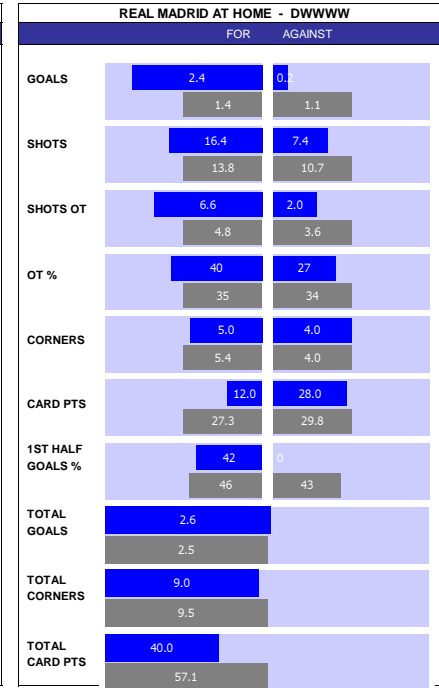

HEAD TO HEAD									
DIV	DATE	H / A	G	S	O	C	Y	R	
SP1	28-10-23	Barcelona	1	15	3	6	2	0	
		Real Madrid	2	13	4	3	1	0	
SP1	19-03-23	Barcelona	2	17	7	8	4	0	
		Real Madrid	1	11	3	1	3	0	
SP1	16-10-22	Real Madrid	3	8	4	2	2	0	
		Barcelona	1	18	5	3	2	0	
SP1	20-03-22	Real Madrid	0	14	4	4	4	0	
		Barcelona	4	18	10	3	4	0	
SP1	24-10-21	Real Madrid	1	12	2	7	1	0	
		Barcelona	2	10	5	4	1	0	
PER GAME AVGE :			3.4	27.2	9.4	8.2	4.8	0.0