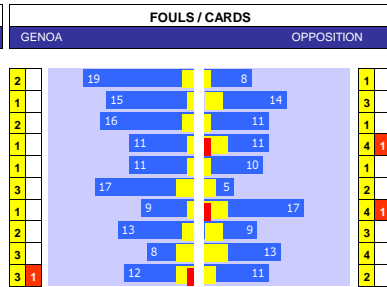

GENOA 10 MATCH FORM

SS	DATE	CMP	VEN	OPPOSITION	T	N	R	SCORE
23/24	1504	ITA1	A	Fiorentina	10	10	D	1 1
23/24	0704	ITA1	A	Verona	16	15	W	1 2
23/24	3003	ITA1	H	Frosinone	18	18	D	1 1
23/24	1703	ITA1	A	Juventus	3	3	D	0 0
23/24	0903	ITA1	H	Monza	11	11	L	2 3
23/24	0403	ITA1	A	Inter	1	1	L	2 1
23/24	2402	ITA1	H	Udinese	14	16	W	2 0
23/24	1702	ITA1	A	Napoli	10	7	D	1 1
23/24	1102	ITA1	H	Atalanta	4	6	L	1 4
23/24	0302	ITA1	A	Empoli	19	17	D	0 0

SQUAD STATS - SEASON TO DATE

P	PLAYER	APP	S	GLS
G	Josep Martinez	31	0	0
G	Nicola Leali	1	1	0
D	Mattia Bani	27	0	2
D	Johan Vasquez	26	5	1
D	Koni De Winter	21	3	0
D	Radu Dragusin	19	0	2
D	Alessandro Vogliacco	8	6	0
D	Silvan Hefti	1	5	0
D	Alessio Romagnoli	22	2	0
D	Mario Gila	18	0	0
D	Patric Gabarron Gil	14	1	1
D	Nicolo Casale	13	3	0
D	Elseid Hysaj	8	8	0
D	Luca Pellegrini	6	11	1

LAZIO 10 MATCH FORM

SS	DATE	CMP	VEN	OPPOSITION	T	N	R	SCORE
23/24	1204	ITA1	H	Salernitana	20	20	W	4 1
23/24	0604	ITA1	A	Roma	5	5	L	1 0
23/24	3003	ITA1	H	Juventus	3	3	W	1 0
23/24	1603	ITA1	A	Frosinone	18	18	W	2 3
23/24	1103	ITA1	H	Udinese	17	16	L	1 2
23/24	0103	ITA1	H	Milan	3	2	L	0 1
23/24	2602	ITA1	A	Fiorentina	8	10	L	2 1
23/24	2202	ITA1	A	Torino	10	9	W	0 2
23/24	1802	ITA1	H	Bologna	5	4	L	1 2
23/24	1002	ITA1	A	Cagliari	19	14	W	1 3