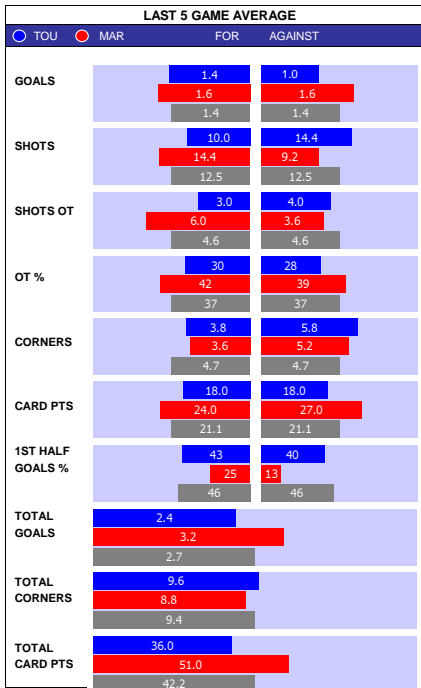

FRENCH LIGUE 1				
P	TEAM	PL	GD	PTS
1	Paris SG	28	41	63
2	Brest	29	17	53
3	Monaco	28	15	52
4	Lille	28	17	49
5	Nice	28	6	44
6	Lens	29	6	43
7	Lyon	29	-7	41
8	Reims	29	-3	40
9	Marseille	28	8	39
10	Rennes	29	5	39
11	Toulouse	29	-3	36
12	Strasbourg	29	-7	36
13	Montpellier	29	-5	34
14	Nantes	29	-17	31
15	Le Havre	29	-10	28
16	Lorient	28	-17	26
17	Metz	29	-19	26
18	Clermont	29	-27	22

HEAD TO HEAD										
DIV	DATE	H / A	G	S	O	C	Y	R		
FL1	17-09-23	Marseille	0	24	6	6	2	0		
		Toulouse	0	10	3	1	5	0		
FL1	19-02-23	Toulouse	2	15	6	3	0	0		
		Marseille	3	15	7	10	2	0		
FL1	29-12-22	Marseille	6	13	7	1	1	0		
		Toulouse	1	10	6	6	2	0		
FL1	08-02-20	Marseille	1	12	3	5	1	0		
		Toulouse	0	10	3	5	2	0		
FL1	24-11-19	Toulouse	0	10	3	1	3	1		
		Marseille	2	14	7	7	3	0		
PER GAME AVGE :			3.0	26.6	10.2	9.0	4.2	0.2		

TOULOUSE 10 MATCH FORM										
SS	DATE	CMP	VEN	OPPOSITION	T	N	R	SCORE		
23/24	1304	FRA1	A	Rennes	9	10	W	1	2	
23/24	0704	FRA1	H	Strasbourg	12	12	D	0	0	
23/24	3103	FRA1	A	Clermont	18	18	W	0	3	
23/24	1503	FRA1	H	Lyon	10	7	L	2	3	
23/24	1003	FRA1	A	Le Havre	16	15	L	1	0	
23/24	0303	FRA1	H	Nice	5	5	W	2	1	
23/24	2502	FRA1	H	Lille	4	4	W	3	1	
23/24	1802	FRA1	A	Monaco	4	3	W	1	2	
23/24	1102	FRA1	H	Nantes	14	14	L	1	2	
23/24	0402	FRA1	A	Reims	7	8	W	2	3	

SQUAD STATS - SEASON TO DATE										
TOULOUSE					MARSEILLE					
P	PLAYER	APP	S	GLS	P	PLAYER	APP	S	GLS	
G	Guillaume Restes	29	0	0	G	Pau Lopez	27	0	0	
G	Alex Dominguez	0	0	0	G	Ruben Blanco	1	1	0	
D	Rasmus Nicolaisen	29	0	1	D	Chancel Mbemba	22	0	2	
D	Logan Costa	24	2	1	D	Jonathan Clauss	21	2	2	
D	Moussa Diarra	11	7	1	D	Leonardo Balerdi	21	1	2	
D	Kevin Keven	4	1	0	D	Samuel Gigot	17	1	2	
D	Ylles Aradj	0	0	0	D	Renan Lodi	14	0	0	
D	Anthony Rouault	0	0	0	D	Amir Murillo	6	4	2