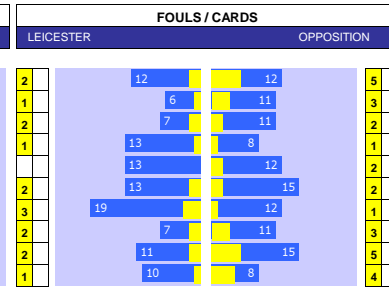

LEICESTER 10 MATCH FORM

SS	DATE	CMP	VEN	OPPOSITION	T	N	R	SCORE
23/24	1204	CH	A	Plymouth	20	18	L	1 0
23/24	0904	CH	A	Millwall	20	16	L	1 0
23/24	0604	CH	H	Birmingham	21	21	W	2 1
23/24	0104	CH	H	Norwich	6	6	W	3 1
23/24	2903	CH	A	Bristol City	14	12	L	1 0
23/24	0903	CH	A	Hull	6	7	D	2 2
23/24	0503	CH	A	Sunderland	10	13	W	0 1
23/24	0203	CH	H	QPR	21	19	L	1 2
23/24	2302	CH	A	Leeds	2	3	L	3 1
23/24	1702	CH	H	Middlesbrough	13	9	L	1 2