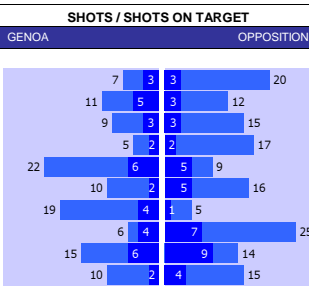

GENOA 10 MATCH FORM

SS	DATE	CMP	VEN	OPPOSITION	T	N	R	SCORE
23/24	1504	ITA1	A	Fiorentina	10	10	D	1 1
23/24	0704	ITA1	A	Verona	16	15	W	1 2
23/24	3003	ITA1	H	Frosinone	18	18	D	1 1
23/24	1703	ITA1	A	Juventus	3	3	D	0 0
23/24	0903	ITA1	H	Monza	11	11	L	2 3
23/24	0403	ITA1	A	Inter	1	1	L	2 1
23/24	2402	ITA1	H	Udinese	14	16	W	2 0
23/24	1702	ITA1	A	Napoli	10	7	D	1 1
23/24	1102	ITA1	H	Atalanta	4	6	L	1 4
23/24	0302	ITA1	A	Empoli	19	17	D	0 0

SQUAD STATS - SEASON TO DATE

P	PLAYER	APP	S	GLS
G	Josep Martinez	31	0	0
G	Nicola Leali	1	1	0
D	Mattia Bani	27	0	2
D	Johan Vasquez	26	5	1
D	Koni De Winter	21	3	0
D	Radu Dragusin	19	0	2
D	Alessandro Vogliacco	8	6	0
D	Silvan Hefti	1	5	0
D	Alessio Romagnoli	22	2	0
D	Mario Gila	18	0	0
D	Patric Gabarron Gil	14	1	1
D	Nicolo Casale	13	3	0
D	Elseid Hysaj	8	8	0
D	Luca Pellegrini	6	11	1

LAZIO 10 MATCH FORM

SS	DATE	CMP	VEN	OPPOSITION	T	N	R	SCORE
23/24	1204	ITA1	H	Salernitana	20	20	W	4 1
23/24	0604	ITA1	A	Roma	5	5	L	1 0
23/24	3003	ITA1	H	Juventus	3	3	W	1 0
23/24	1603	ITA1	A	Frosinone	18	18	W	2 3
23/24	1103	ITA1	H	Udinese	17	16	L	1 2
23/24	0103	ITA1	H	Milan	3	2	L	0 1
23/24	2602	ITA1	A	Fiorentina	8	10	L	2 1
23/24	2202	ITA1	A	Torino	10	9	W	0 2
23/24	1802	ITA1	H	Bologna	5	4	L	1 2
23/24	1002	ITA1	A	Cagliari	19	14	W	1 3