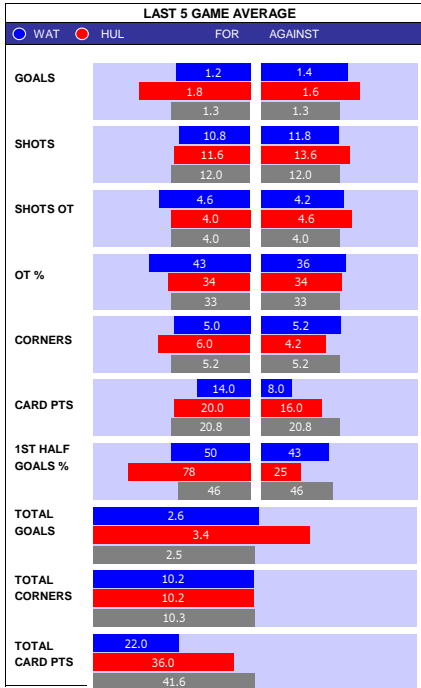

ENGLISH CHAMPIONSHIP				
P	TEAM	PL	GD	PTS
1	Ipswich	43	32	89
2	Leicester	42	41	88
3	Leeds	43	42	87
4	Southampton	42	30	84
5	West Brom	43	24	72
6	Norwich	43	16	71
7	Hull	42	8	65
8	Coventry	42	14	63
9	Middlesbrough	43	5	63
10	Preston	43	-4	63
11	Cardiff	43	-12	59
12	Bristol City	43	4	58
13	Sunderland	43	2	56
14	Swansea	43	-9	53
15	Watford	43	1	52
16	Millwall	43	-13	50
17	Blackburn	43	-14	49
18	Plymouth	43	-8	48
19	QPR	43	-17	47
20	Stoke	43	-19	47
21	Birmingham	43	-16	45
22	Huddersfield	43	-23	44
23	Sheffield Weds	43	-31	44
24	Rotherham	43	-53	23