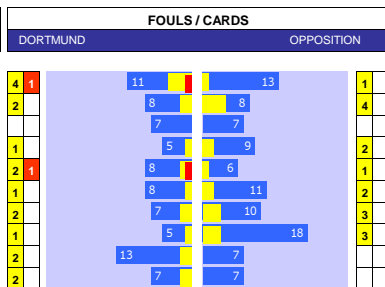

DORTMUND 10 MATCH FORM											
SS	DATE	CMP	VEN	OPPOSITION	T	N	R	SCORE			
23/24	1304	GER1	A	M'gladbach	11	11	W	1	2		
23/24	0604	GER1	H	Stuttgart	3	3	L	0	1		
23/24	3003	GER1	A	Bayern Munich	2	2	W	0	2		
23/24	1703	GER1	H	Ein Frankfurt	6	6	W	3	1		
23/24	0903	GER1	A	Werder Bremen	8	12	W	1	2		
23/24	0203	GER1	A	Union Berlin	14	13	W	0	2		
23/24	2502	GER1	H	Hoffenheim	10	9	L	2	3		
23/24	1702	GER1	A	Wolfsburg	12	14	D	2	1		
23/24	0902	GER1	H	Freiburg	7	8	W	3	0		
23/24	0202	GER1	A	Heidenheim	10	10	D	0	0		

SQUAD STATS - SEASON TO DATE											
DORTMUND						LEVERKUSEN					
P	PLAYER	APP	S	GLS		P	PLAYER	APP	S	GLS	
G	Gregor Kobel	23	0	0		G	Lukas Hradecky	28	0	0	
G	Alexander Meyer	6	1	0		G	Matej Kovar	1	0	0	
D	Nico Schlotterbeck	28	0	2		D	Jonathan Tah	26	0	4	
D	Mats Hummels	17	5	3		D	Edmond Tapsoba	18	5	0	
D	Julian Ryerson	17	1	4		D	Odilon Kossounou	17	1	1	
D	Ian Maatsen	13	0	1		D	Josip Stanisic	11	5	1	
D	Niklas Sule	12	8	1		D	Arthur	0	2	0	
D	Ramy Bensebaini	11	6	0		D	Timothy Fosu-Mensah	0	0	0	

LEVERKUSEN 10 MATCH FORM											
SS	DATE	CMP	VEN	OPPOSITION	T	N	R	SCORE			
23/24	1404	GER1	H	Werder Bremen	12	12	W	5	0		
23/24	0604	GER1	A	Union Berlin	12	13	W	0	1		
23/24	3003	GER1	A	Hoffenheim	8	9	W	2	1		
23/24	1703	GER1	A	Freiburg	9	8	W	2	3		
23/24	1003	GER1	H	Wolfsburg	13	14	W	2	0		
23/24	0303	GER1	A	FC Koin	16	17	W	0	2		
23/24	2302	GER1	H	Mainz	17	16	W	2	1		
23/24	1702	GER1	A	Heidenheim	10	10	W	1	2		
23/24	1002	GER1	H	Bayern Munich	2	2	W	3	0		
23/24	0302	GER1	A	Darmstadt	18	18	W	0	2