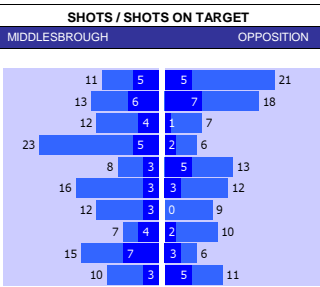

MIDDLESBROUGH 10 MATCH FORM									
SS	DATE	CMP	VEN	OPPOSITION	T	N	R	SCORE	
23/24	1304	CH	A	Ipswich	2	1	D	1	1
23/24	1004	CH	A	Hull	10	7	D	2	2
23/24	0604	CH	H	Swansea	15	14	W	2	0
23/24	0104	CH	H	Sheffield Weds	23	23	W	2	0
23/24	2903	CH	A	Southampton	4	4	D	1	1
23/24	1603	CH	H	Blackburn	18	17	D	0	0
23/24	1203	CH	A	Birmingham	21	21	W	0	1
23/24	0903	CH	A	QPR	19	19	W	0	2
23/24	0603	CH	H	Norwich	7	6	W	3	1
23/24	0203	CH	A	Stoke	22	20	L	2	0

SQUAD STATS - SEASON TO DATE									
MIDDLESBROUGH					LEEDS				
P	PLAYER	APP	S	GLS	P	PLAYER	APP	S	GLS
G	Seny Dieng	32	0	0	G	Illan Meslier	41	0	0
G	Tom Glover	11	1	0	G	Karl Darlow	1	1	0
D	Rav van den Berg	30	1	1	D	Ethan Ampadu	43	0	0
D	Lukas Engel	28	7	2	D	Joe Rodon	39	1	0
D	Dael Fry	28	0	0	D	Pascal Struijk	22	1	3
D	Paddy McNair	20	1	0	D	Sam Byram	21	9	2
D	Luke Ayling	17	0	0	D	Junior Firpo	16	7	0
D	Matthew Clarke	16	5	0	D	Liam Cooper	8	7	1

LEEDS 10 MATCH FORM									
SS	DATE	CMP	VEN	OPPOSITION	T	N	R	SCORE	
23/24	1304	CH	H	Blackburn	19	17	L	0	1
23/24	0904	CH	H	Sunderland	13	13	D	0	0
23/24	0604	CH	A	Coventry	7	8	L	2	1
23/24	0104	CH	H	Hull	9	7	W	3	1
23/24	2903	CH	A	Watford	13	15	D	2	2
23/24	1703	CH	H	Millwall	16	16	W	2	0
23/24	0803	CH	A	Sheffield Weds	23	23	W	0	2
23/24	0503	CH	H	Stoke	22	20	W	1	0
23/24	0203	CH	A	Huddersfield	19	22	D	1	1
23/24	2302	CH	H	Leicester	1	2	W	3	1