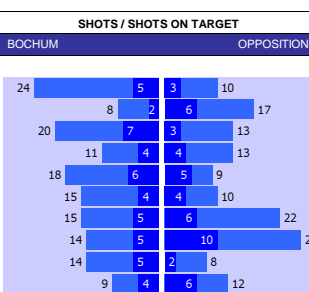

SQUAD STATS - SEASON TO DATE									
WOLFSBURG					BOCHUM				
P	PLAYER	APP	S	GLS	P	PLAYER	APP	S	GLS
G	Koen Casteels	21	0	0	G	Manuel Riemann	28	0	0
G	Pavao Pervan	8	0	0	G	Andreas Luthe	1	0	0
D	Joakim Maehle	25	2	2	D	Bernardo	28	0	1
D	Maxence Lacroix	22	1	3	D	Erhan Masovic	23	2	0
D	Moritz Jenz	19	1	0	D	Keven Schlatterbeck	19	3	4
D	Cedric Zesiger	15	3	0	D	Ivan Ordets	17	3	1
D	Sebastian Bornauw	12	4	0	D	Cristian Gamboa	12	7	0
D	Rogério	10	3	1	D	Maximilian Wittek	9	7	1
M	Lovro Majer	22	7	5	M	Anthony Losilla	27	0	1
M	Maximilian Arnold	20	3	1	M	Kevin Stoger	27	0	5
M	Mattias Svanberg	22	3	1	M	Takuma Asano	24	1	6
M	Yannick Gerhardt	15	7	2	M	Patrick Osterhage	17	3	2
M	Kevin Paredes	12	11	2	M	Matus Bero	17	2	1
M	Vaclav Cerny	12	7	3	M	Lukas Daschner	3	13	1
F	Jonas Wind	26	3	9	F	Philipp Hofmann	13	11	3
F	Bote Baku	17	11	1	F	Christopher Antwi-Adjei	11	11	1
F	Tiago Tomas	9	13	1	F	Moritz Broschinski	11	11	2
F	Kevin Behrens	7	2	1	F	Goncalo Paciencia	6	12	3
F	Amin Sarr	2	11	0	F	Simon Zoller	0	1	0

BOCHUM 10 MATCH FORM									
SS	DATE	CMP	VEN	OPPOSITION	T	N	R	SCORE	
23/24	1304	GER1	H	Heidenheim	10	10	D	1	1
23/24	0604	GER1	A	FC Koln	17	17	L	2	1
23/24	3103	GER1	H	Darmstadt	18	18	D	2	2
23/24	1603	GER1	A	Mainz	17	16	L	2	0
23/24	1003	GER1	H	Freiburg	10	8	L	1	2
23/24	0203	GER1	H	RB Leipzig	5	4	L	1	4
23/24	2402	GER1	A	M'gladbach	15	11	L	5	2
23/24	1802	GER1	H	Bayern Munich	2	2	W	3	2
23/24	1002	GER1	A	Ein Frankfurt	6	6	D	1	1
23/24	0302	GER1	H	Augsburg	13	7	D	1	1