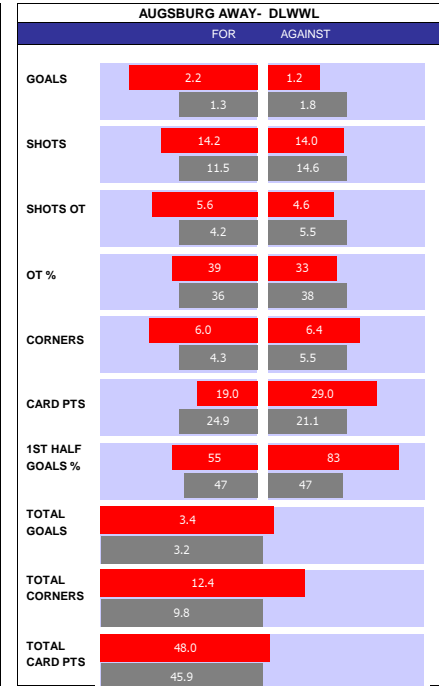

GERMAN BUNDESLIGA					14/04/24
P	TEAM	PL	GD	PTS	
1	Leverkusen	29	55	79	
2	Bayern Munich	29	46	63	
3	Stuttgart	29	33	63	
4	RB Leipzig	29	34	56	
5	Dortmund	29	23	56	
6	Ein Frankfurt	29	4	42	
7	Augsburg	29	1	39	
8	Freiburg	29	-11	39	
9	Hoffenheim	29	-8	36	
10	Heidenheim	29	-8	34	
11	M'gladbach	29	-6	31	
12	Werder Bremen	29	-13	31	
13	Union Berlin	29	-20	29	
14	Wolfsburg	29	-16	28	
15	Bochum	29	-25	27	
16	Mainz	29	-17	26	
17	FC Kohn	29	-28	22	
18	Darmstadt	29	-44	14	

HEAD TO HEAD									
DIV	DATE	H / A	G	S	O	C	Y	R	
GE1	03-12-23	Augsburg	2	9	4	2	1	0	
		Ein Frankfurt	1	12	6	4	1	0	
GE1	29-04-23	Ein Frankfurt	1	7	1	5	2	0	
		Augsburg	1	9	3	7	2	0	
GE1	05-11-22	Augsburg	1	9	5	3	0	0	
		Ein Frankfurt	2	12	7	6	1	0	
GE1	16-01-22	Augsburg	1	12	5	4	3	0	
		Ein Frankfurt	1	14	4	3	3	0	
GE1	21-08-21	Ein Frankfurt	0	20	5	6	3	0	
		Augsburg	0	4	0	1	3	0	
PER GAME AVGE :			2.0	21.6	8.0	8.2	3.8	0.0	

EIN FRANKFURT 10 MATCH FORM									
SS	DATE	CMP	VEN	OPPOSITION	T	N	R	SCORE	
23/24	1304	GER1	A	Stuttgart	3	3	L	3	0
23/24	0504	GER1	H	Werder Bremen	10	12	D	1	1
23/24	3003	GER1	H	Union Berlin	13	13	D	0	0
23/24	1703	GER1	A	Dortmund	5	5	L	3	1
23/24	1003	GER1	H	Hoffenheim	7	9	W	3	1
23/24	0203	GER1	A	Heidenheim	10	10	W	1	2
23/24	2502	GER1	H	Wolfsburg	14	14	D	2	2
23/24	1802	GER1	A	Freiburg	8	8	D	3	3
23/24	1002	GER1	H	Bochum	14	15	D	1	1
23/24	0302	GER1	A	FC Kohn	16	17	L	2	0

SQUAD STATS - SEASON TO DATE									
EIN FRANKFURT					AUGSBURG				
P	PLAYER	APP	S	GLS	P	PLAYER	APP	S	GLS
G	Kevin Trapp	27	0	0	G	Finn Dahmen	29	0	0
G	Jens Grahl	2	0	0	G	Tomas Koubek	0	0	0
D	Willian Pacho	28	0	0	D	Felix Uduokhai	28	0	2
D	Robin Koch	26	0	2	D	Jeffrey Gouweleeuw	24	1	1
D	Aurelio Buta	17	8	1	D	Kevin Mbabu	18	3	0
D	Philipp Max	16	6	1	D	Iago	16	5	1
D	Niels Nkounkou	12	12	3	D	Mads Pedersen	15	8	1
D	Hrvoje Smolic	3	7	1	D	Maximilian Bauer	8	5	1