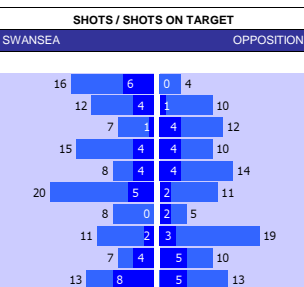

M	Sorba Thomas	38	1	4	M	Matt Grimes	43	0	3
M	Jonathan Hogg	32	2	0	M	Jamie Paterson	37	4	6
M	Josh Koroma	27	9	6	M	Jay Fulton	29	12	1
M	David Kasumu	25	3	1	M	Jamal Lowe	24	8	8
M	Jaheim Headley	17	11	1	M	Ronald	14	1	2
M	Alex Matos	13	3	1	M	Charlie Patino	13	18	3
F	Jack Rudoni	32	0	5	F	Liam Cullen	27	15	7
F	Delano Burgzorg	24	8	7	F	Jerry Yates	24	16	7
F	Ben Wiles	19	9	0	F	Joel Piroe	3	0	0
F	Danny Ward	11	7	3	F	Yannick Bolasie	2	7	0
F	Kian Harratt	6	9	1	F	Josh Ginnelly	2	4	1