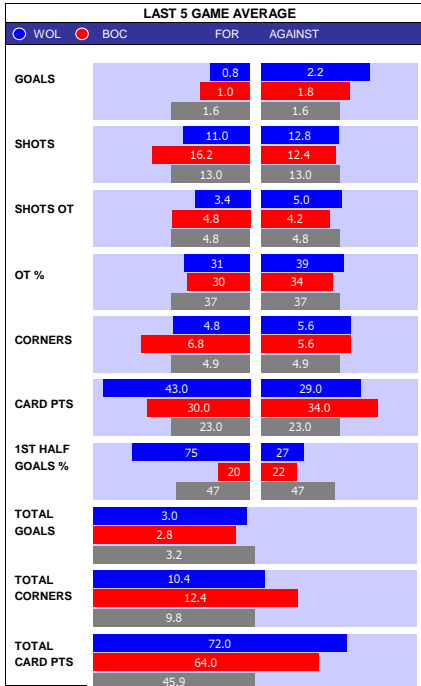

HEAD TO HEAD									
DIV	DATE	H / A	G	S	O	C	Y	R	
GE1	02-12-23	Bochum	3	19	9	6	6	0	
		Wolfsburg	1	15	6	6	2	0	
GE1	22-04-23	Bochum	1	23	6	10	3	0	
		Wolfsburg	5	15	7	3	3	0	
GE1	29-10-22	Wolfsburg	4	22	7	7	1	0	
		Bochum	0	10	3	2	1	0	
GE1	09-01-22	Bochum	1	12	3	4	1	0	
		Wolfsburg	0	12	4	2	2	0	
GE1	14-08-21	Wolfsburg	1	21	9	5	0	0	
		Bochum	0	7	1	2	2	1	
PER GAME AVGE :			3.2	31.2	11.0	9.4	4.2	0.2