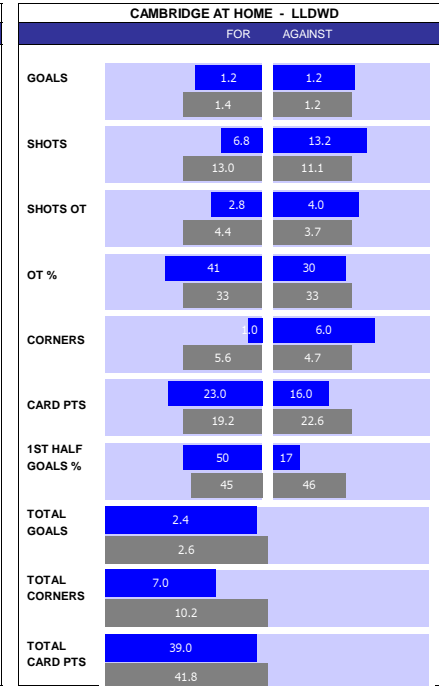

HEAD TO HEAD

DIV	DATE	H / A	G	S	O	C	Y	R
EL1	30-09-23	Derby	0	12	2	9	2	0
		Cambridge	0	4	1	3	2	0
EL1	30-12-22	Derby	1	14	6	2	2	0
		Cambridge	0	9	2	4	3	0
EL1	01-10-22	Cambridge	0	5	1	2	0	0
		Derby	2	13	3	2	1	0
PER GAME AVGE :			1.0	19.0	5.0	7.3	3.3	0.0