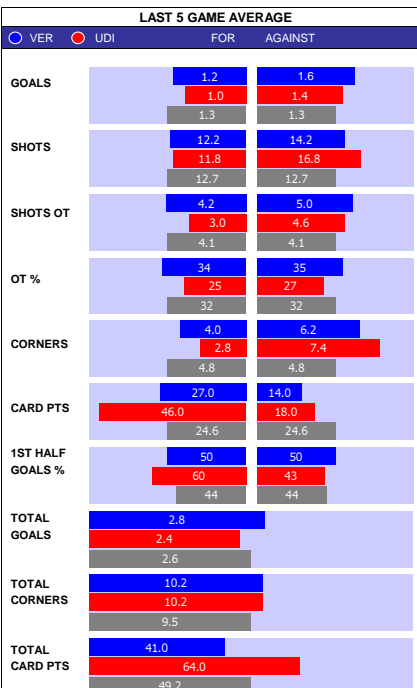

ITALIAN SERIE A					15/04/24
P	TEAM	PL	GD	PTS	
1	Inter	32	60	83	
2	Milan	32	26	69	
3	Juventus	32	21	63	
4	Bologna	32	20	59	
5	Roma	31	21	55	
6	Atalanta	31	21	51	
7	Napoli	32	10	49	
8	Lazio	32	6	49	
9	Torino	32	2	45	
10	Fiorentina	31	7	44	
11	Monza	32	-7	43	
12	Genoa	32	-4	39	
13	Lecce	32	-21	32	
14	Cagliari	32	-20	31	
15	Verona	32	-14	28	
16	Udinese	31	-17	28	
17	Empoli	32	-23	28	
18	Frosinone	32	-23	27	
19	Sassuolo	32	-23	26	
20	Salernitana	32	-42	15