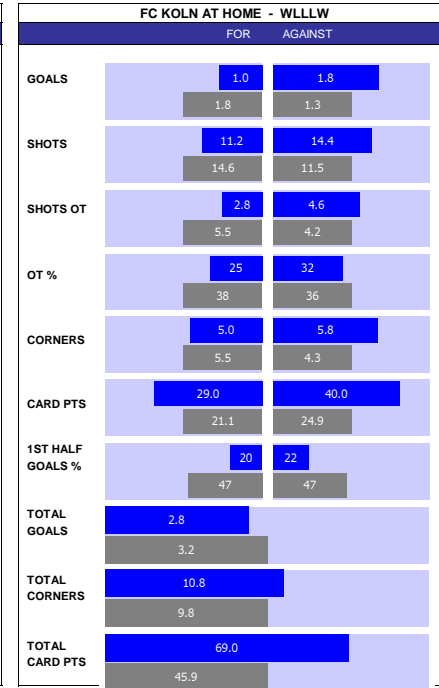

GERMAN BUNDESLIGA				
P	TEAM	PL	GD	PTS
1	Leverkusen	29	55	79
2	Bayern Munich	29	46	63
3	Stuttgart	29	33	63
4	RB Leipzig	29	34	56
5	Dortmund	29	23	56
6	Ein Frankfurt	29	4	42
7	Augsburg	29	1	39
8	Freiburg	29	-11	39
9	Hoffenheim	29	-8	36
10	Heidenheim	29	-8	34
11	M'gladbach	29	-6	31
12	Werder Bremen	29	-13	31
13	Union Berlin	29	-20	29
14	Wolfsburg	29	-16	28
15	Bochum	29	-25	27
16	Mainz	29	-17	26
17	FC Koln	29	-28	22
18	Darmstadt	29	-44	14