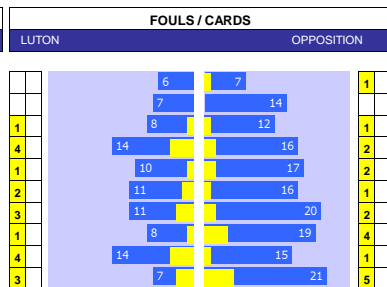

LUTON 10 MATCH FORM										
SS	DATE	CMP	VEN	OPPOSITION	T	N	R	SCORE		
23/24	1304	EPL	A	Man City	3	1	L	5	1	
23/24	0604	EPL	H	Bournemouth	12	13	W	2	1	
23/24	0304	EPL	A	Arsenal	2	2	L	2	0	
23/24	3003	EPL	A	Tottenham	5	5	L	2	1	
23/24	1603	EPL	H	Nott'm Forest	17	17	D	1	1	
23/24	1303	EPL	A	Bournemouth	13	13	L	4	3	
23/24	0903	EPL	A	Crystal Palace	15	15	D	1	1	
23/24	0203	EPL	H	Aston Villa	4	4	L	2	3	
23/24	2102	EPL	A	Liverpool	1	3	L	4	1	
23/24	1802	EPL	H	Man United	6	7	L	1	2	

SQUAD STATS - SEASON TO DATE										
LUTON					BRENTFORD					
P	PLAYER	APP	S	GLS	P	PLAYER	APP	S	GLS	
G	Thomas Kaminski	33	0	0	G	Mark Flekken	32	0	0	
G	Tim Krul	0	0	0	G	Thomas Strakosha	1	1	0	
D	Alfie Doughty	29	3	1	D	Nathan Collins	25	3	1	
D	Teden Mengi	23	2	1	D	Ethan Pinnoch	23	1	1	
D	Amari'i Bell	21	0	0	D	Mads Roerslev	21	8	1	
D	Issa Kabore	20	3	0	D	Kristoffer Ajer	17	7	2	
D	Reece Burke	16	2	0	D	Ben Mee	15	1	2	
D	Gabriel Osho	16	0	2	D	Zanka	11	2	1	
M	Ross Barkley	26	2	5	M	Vitaly Janelt	32	1	0	
M	Tahith Chong	15	13	4	M	Christian Norgaard	26	0	2	
M	Marvelous Nakamba	13	0	0	M	Mathias Jensen	24	4	3	
M	Pelly Ruddock Mpanzu	11	14	0	M	Keane Lewis-Potter	12	14	2	
M	Albert Sambi Lokonga	11	1	0	M	Frank Onyeka	11	14	1	
M	Luke Berry	2	11	1	M	Saman Ghoddos	7	11	1	
F	Carlton Morris	27	6	9	F	Yoane Wissa	26	3	8	
F	Chiedozie Ogbene	19	9	4	F	Bryan Mbeumo	17	3	8	
F	Andros Townsend	14	10	1	F	Neal Maupay	13	14	6	
F	Elijah Adebayo	13	10	9	F	Ivan Toney	12	1	4	
F	Jacob Brown	12	7	2	F	Michael Olakigbe	0	8	0	

BRENTFORD 10 MATCH FORM										
SS	DATE	CMP	VEN	OPPOSITION	T	N	R	SCORE		
23/24	1304	EPL	H	Sheffield United	20	20	W	2	0	
23/24	0604	EPL	A	Aston Villa	4	4	D	3	3	
23/24	0304	EPL	H	Brighton	9	10	D	0	0	
23/24	3003	EPL	H	Man United	6	7	D	1	1	
23/24	1603	EPL	A	Burnley	19	19	L	2	1	
23/24	0903	EPL	A	Arsenal	3	2	L	2	1	
23/24	0203	EPL	H	Chelsea	11	9	D	2	2	
23/24	2602	EPL	A	West Ham	10	8	L	4	2	
23/24	2002	EPL	A	Man City	3	1	L	1	0	
23/24	1702	EPL	H	Liverpool	1	3	L	1	4