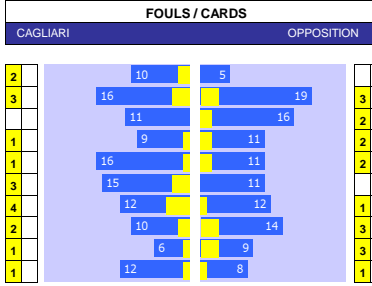

CAGLIARI 10 MATCH FORM									
SS	DATE	CMP	VEN	OPPOSITION	T	N	R	SCORE	
23/24	1404	ITA1	A	Inter	1	1	D	2	2
23/24	0704	ITA1	H	Atalanta	6	6	W	2	1
23/24	0104	ITA1	H	Verona	15	15	D	1	1
23/24	1603	ITA1	A	Monza	10	11	L	1	0
23/24	0903	ITA1	H	Salernitana	20	20	W	4	2
23/24	0303	ITA1	A	Empoli	13	17	W	0	1
23/24	2502	ITA1	H	Napoli	9	7	D	1	1
23/24	1802	ITA1	A	Udinese	15	16	D	1	1
23/24	1002	ITA1	H	Lazio	9	8	L	1	3
23/24	0502	ITA1	A	Roma	6	5	L	4	0

SQUAD STATS - SEASON TO DATE									
CAGLIARI					JUVENTUS				
P	PLAYER	APP	S	GLS	P	PLAYER	APP	S	GLS
G	Simone Scuffet	25	0	0	G	Wojciech Szczesny	30	0	0
G	Boris Radunovic	7	0	0	G	Mattia Perin	2	0	0
D	Alberto Dossena	29	2	2	D	Bremer	31	0	2
D	Nahitan Nandez	24	3	1	D	Federico Gatti	25	2	4
D	Tommaso Augello	23	4	1	D	Danilo	22	2	1
D	Gabriele Zappa	21	11	1	D	Daniele Rugani	11	4	2
D	Edoardo Gordaniga	12	1	0	D	Alex Sandro	7	8	0
D	Pantelis Hatzidiakos	11	0	0	D	Mattia De Sciglio	1	0	0

JUVENTUS 10 MATCH FORM									
SS	DATE	CMP	VEN	OPPOSITION	T	N	R	SCORE	
23/24	1304	ITA1	A	Torino	9	9	D	0	0
23/24	0704	ITA1	H	Fiorentina	10	10	W	1	0
23/24	3003	ITA1	A	Lazio	9	8	L	1	0
23/24	1703	ITA1	H	Genoa	12	12	D	0	0
23/24	1003	ITA1	H	Atalanta	6	6	D	2	2
23/24	0303	ITA1	A	Napoli	8	7	L	2	1
23/24	2502	ITA1	H	Frosinone	16	18	W	3	2
23/24	1702	ITA1	A	Verona	18	15	D	2	2
23/24	1202	ITA1	H	Udinese	18	16	L	0	1
23/24	0402	ITA1	A	Inter	1	1	L	1	0