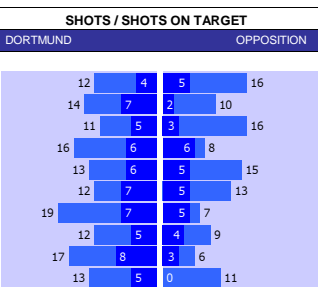

DORTMUND 10 MATCH FORM											
SS	DATE	CMP	VEN	OPPOSITION	T	N	R	SCORE			
23/24	1304	GER1	A	M'gladbach	11	11	W	1	2		
23/24	0604	GER1	H	Stuttgart	3	3	L	0	1		
23/24	3003	GER1	A	Bayern Munich	2	2	W	0	2		
23/24	1703	GER1	H	Ein Frankfurt	6	6	W	3	1		
23/24	0903	GER1	A	Werder Bremen	8	12	W	1	2		
23/24	0203	GER1	A	Union Berlin	14	13	W	0	2		
23/24	2502	GER1	H	Hoffenheim	10	9	L	2	3		
23/24	1702	GER1	A	Wolfsburg	12	14	D	2	1		
23/24	0902	GER1	H	Freiburg	7	8	W	3	0		
23/24	0202	GER1	A	Heidenheim	10	10	D	0	0		

SQUAD STATS - SEASON TO DATE											
DORTMUND						LEVERKUSEN					
P	PLAYER	APP	S	GLS		P	PLAYER	APP	S	GLS	
G	Gregor Kobel	23	0	0		G	Lukas Hradecky	28	0	0	
G	Alexander Meyer	6	1	0		G	Matej Kovar	1	0	0	
D	Nico Schlotterbeck	28	0	2		D	Jonathan Tah	26	0	4	
D	Mats Hummels	17	5	3		D	Edmond Tapsoba	18	5	0	
D	Julian Ryerson	17	1	4		D	Odilon Kossounou	17	1	1	
D	Ian Maatsen	13	0	1		D	Josip Stanisic	11	5	1	
D	Niklas Sule	12	8	1		D	Arthur	0	2	0	
D	Ramy Bensebaini	11	6	0		D	Timothy Fosu-Mensah	0	0	0	

LEVERKUSEN 10 MATCH FORM											
SS	DATE	CMP	VEN	OPPOSITION	T	N	R	SCORE			
23/24	1404	GER1	H	Werder Bremen	12	12	W	5	0		
23/24	0604	GER1	A	Union Berlin	12	13	W	0	1		
23/24	3003	GER1	A	Hoffenheim	8	9	W	2	1		
23/24	1703	GER1	A	Freiburg	9	8	W	2	3		
23/24	1003	GER1	H	Wolfsburg	13	14	W	2	0		
23/24	0303	GER1	A	FC Koin	16	17	W	0	2		
23/24	2302	GER1	H	Mainz	17	16	W	2	1		
23/24	1702	GER1	A	Heidenheim	10	10	W	1	2		
23/24	1002	GER1	H	Bayern Munich	2	2	W	3	0		
23/24	0302	GER1	A	Darmstadt	18	18	W	0	2