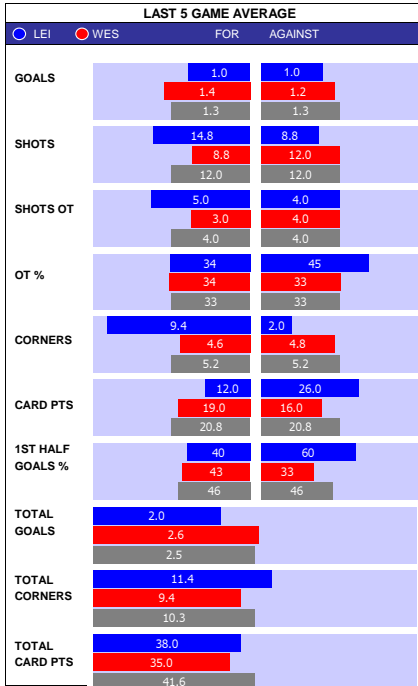

ENGLISH CHAMPIONSHIP				
P	TEAM	PL	GD	PTS
1	Ipswich	43	32	89
2	Leicester	42	41	88
3	Leeds	43	42	87
4	Southampton	42	30	84
5	West Brom	43	24	72
6	Norwich	43	16	71
7	Hull	42	8	65
8	Coventry	42	14	63
9	Middlesbrough	43	5	63
10	Preston	43	-4	63
11	Cardiff	43	-12	59
12	Bristol City	43	4	58
13	Sunderland	43	2	56
14	Swansea	43	-9	53
15	Watford	43	1	52
16	Millwall	43	-13	50
17	Blackburn	43	-14	49
18	Plymouth	43	-8	48
19	QPR	43	-17	47
20	Stoke	43	-19	47
21	Birmingham	43	-16	45
22	Huddersfield	43	-23	44
23	Sheffield Weds	43	-31	44
24	Rotherham	43	-53	23