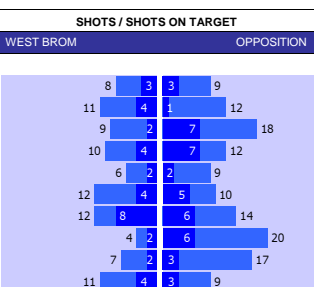

SQUAD STATS - SEASON TO DATE

LEICESTER	WEST BROM
P PLAYER	APP S GLS
G Mads Hermansen	41 0 0
G Jakob Stolarczyk	1 0 0
D Wout Faes	39 0 2
D Jannik Vestergaard	38 0 2
D Ricardo Pereira	34 2 3
D James Justin	25 10 2
D Callum Doyle	14 2 0
D Hamza Choudhury	13 17 0
M Harry Winks	41 0 2
M Steph Mavididi	39 3 12
M Kiernan Dewsbury-Hall	39 2 12
M Issahaku Fatawu	29 7 3
M Wilfred Ndidi	22 6 2
M Kasey McAteer	12 8 5
F Patson Daka	15 3 7
F Jamie Vardy	14 17 14
F Kelechi Iheanacho	10 12 5
F Thomas Cannon	3 9 2
F Wanya Marcal	2 1 1
M Okay Yokuslu	38 3 1
M Alex Mowatt	33 7 1
M Jed Wallace	33 6 5
M Grady Diangana	26 7 7
M John Swift	20 14 9
M Matt Phillips	18 5 3
F Brandon Thomas-Asante	30 7 11
F Andreas Weimann	4 8 2
F Josh Maja	1 9 1
F Daryl Dike	0 4 0
F Callum Marshall	0 3 0

WEST BROM 10 MATCH FORM

SS	DATE	CMP	VEN	OPPOSITION	T	N	R	SCORE
23/24	1304	CH	H	Sunderland	13	13	L	0 1
23/24	1004	CH	H	Rotherham	24	24	W	2 0
23/24	0604	CH	A	Stoke	18	20	D	2 2
23/24	0104	CH	H	Watford	14	15	D	2 2
23/24	2903	CH	A	Millwall	16	16	D	1 1
23/24	1603	CH	H	Bristol City	13	12	W	2 0
23/24	1003	CH	A	Huddersfield	22	22	W	1 4
23/24	0603	CH	A	QPR	20	19	D	2 2
23/24	0103	CH	H	Coventry	9	8	W	2 1
23/24	2402	CH	A	Hull	6	7	D	1 1