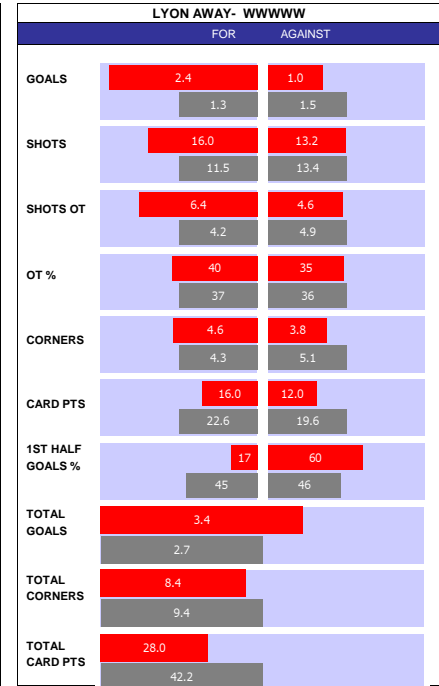

FRENCH LIGUE 1				
P	TEAM	PL	GD	PTS
1	Paris SG	28	41	63
2	Brest	29	17	53
3	Monaco	28	15	52
4	Lille	28	17	49
5	Nice	28	6	44
6	Lens	29	6	43
7	Lyon	29	-7	41
8	Reims	29	-3	40
9	Marseille	28	8	39
10	Rennes	29	5	39
11	Toulouse	29	-3	36
12	Strasbourg	29	-7	36
13	Montpellier	29	-5	34
14	Nantes	29	-17	31
15	Le Havre	29	-10	28
16	Lorient	28	-17	26
17	Metz	29	-19	26
18	Clermont	29	-27	22

HEAD TO HEAD										
DIV	DATE	H / A	G	S	O	C	Y	R		
FL1	03-09-23	Lyon	1	19	8	5	2	0		
		Paris SG	4	22	8	2	2	0		
FL1	02-04-23	Paris SG	0	16	5	7	3	0		
		Lyon	1	10	3	1	3	0		
FL1	18-09-22	Lyon	0	12	3	3	0	0		
		Paris SG	1	15	8	7	2	0		
FL1	09-01-22	Lyon	1	11	4	2	2	0		
		Paris SG	1	15	3	7	2	0		
FL1	19-09-21	Paris SG	2	14	5	10	3	0		
		Lyon	1	12	5	4	1	0		
PER GAME AVGE :			2.4	29.2	10.4	9.6	4.0	0.0		

PARIS SG 10 MATCH FORM										
SS	DATE	CMP	VEN	OPPOSITION	T	N	R	SCORE		
23/24	0604	FRA1	H	Clermont	18	18	D	1	1	
23/24	3103	FRA1	A	Marseille	7	9	W	0	2	
23/24	1703	FRA1	A	Montpellier	13	13	W	2	6	
23/24	1003	FRA1	H	Reims	9	8	D	2	2	
23/24	0103	FRA1	A	Monaco	3	3	D	0	0	
23/24	2502	FRA1	H	Rennes	7	10	D	1	1	
23/24	1702	FRA1	A	Nantes	13	14	W	0	2	
23/24	1002	FRA1	H	Lille	4	4	W	3	1	
23/24	0202	FRA1	A	Strasbourg	10	12	W	1	2	
23/24	2801	FRA1	H	Brest	3	2	D	2	2	

SQUAD STATS - SEASON TO DATE										
PARIS SG					LYON					
P PLAYER	APP	S	GLS		P PLAYER	APP	S	GLS		
G Gianluigi Donnarumma	23	0	0		G Anthony Lopes	26	0	0		
G Arnau Tenas	3	1	0		G Remy Riou	3	0	0		
D Lucas Hernandez	22	4	1		D Nicolas Tagliafico	23	0	3		
D Achraf Hakimi	18	4	3		D Jake O'Brien	22	0	4		
D Danilo Pereira	18	4	0		D Clinton Mata	21	2	0		
D Marquinhos	15	3	0		D Duje Caleta-Car	17	2	0		
D Milan Skriniar	14	4	0		D Ainsley Maitland-Niles	14	4	1		
D Beraldo	8	1	0		D Sinaly Diomande	10	0	0		

LYON 10 MATCH FORM										
SS	DATE	CMP	VEN	OPPOSITION	T	N	R	SCORE		
23/24	1404	FRA1	H	Brest	2	2	W	4	3	
23/24	0704	FRA1	A	Nantes	15	14	W	1	3	
23/24	3003	FRA1	H	Reims	9	8	D	1	1	
23/24	1503	FRA1	A	Toulouse	11	11	W	2	3	
23/24	0903	FRA1	A	Lorient	14	16	W	0	2	
23/24	0303	FRA1	H	Lens	7	6	L	0	3	
23/24	2302	FRA1	A	Metz	17	17	W	1	2	
23/24	1602	FRA1	H	Nice	2	5	W	1	0	
23/24	1102	FRA1	A	Montpellier	12	13	W	1	2	
23/24	0402	FRA1	H	Marseille	8	9	W	1	0