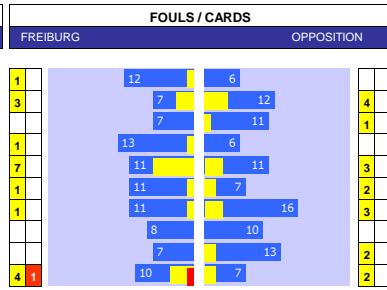

FREIBURG 10 MATCH FORM

SS	DATE	CMP	VEN	OPPOSITION	T	N	R	SCORE
23/24	1404	GER1	A	Darmstadt	18	18	W	0 1
23/24	0604	GER1	H	RB Leipzig	5	4	L	1 4
23/24	3003	GER1	A	M'gladbach	12	11	W	0 3
23/24	1703	GER1	H	Leverkusen	1	1	L	2 3
23/24	1003	GER1	A	Bochum	15	15	W	1 2
23/24	0103	GER1	H	Bayern Munich	2	2	D	2 2
23/24	2502	GER1	A	Augsburg	15	7	L	2 1
23/24	1802	GER1	H	Ein Frankfurt	6	6	D	3 3
23/24	0902	GER1	A	Dortmund	4	5	L	3 0
23/24	0302	GER1	H	Stuttgart	3	3	L	1 3

SQUAD STATS - SEASON TO DATE

P	PLAYER	APP	S	GLS
G	Noah Atubolu	29	0	0
G	Florian Muller	0	0	0
D	Matthias Ginter	22	1	0
D	Manuel Gulde	20	4	1
D	Kiliann Sidillia	19	7	0
D	Lukas Kubler	18	4	1
D	Philipp Lienhart	14	1	1
D	Jordy Makengo	9	6	0

MAINZ 10 MATCH FORM

SS	DATE	CMP	VEN	OPPOSITION	T	N	R	SCORE
23/24	1304	GER1	H	Hoffenheim	8	9	W	4 1
23/24	0604	GER1	H	Darmstadt	18	18	W	4 0
23/24	3003	GER1	A	RB Leipzig	5	4	D	0 0
23/24	1603	GER1	H	Bochum	15	15	W	2 0
23/24	0903	GER1	A	Bayern Munich	2	2	L	8 1
23/24	0203	GER1	H	M'gladbach	12	11	D	1 1
23/24	2302	GER1	A	Leverkusen	1	1	L	2 1
23/24	1702	GER1	H	Augsburg	11	7	W	1 0
23/24	1102	GER1	A	Stuttgart	3	3	L	3 1
23/24	0702	GER1	H	Union Berlin	15	13	D	1 1