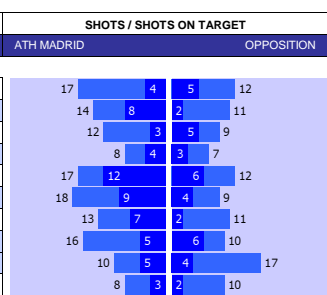

SQUAD STATS - SEASON TO DATE									
ALAVES			ATH MADRID						
P	PLAYER	APP	S	GLS	P	PLAYER	APP	S	GLS
G	Antonio Sivera	31	0	0	G	Jan Oblak	31	0	0
G	Jesus Owono	0	0	0	G	Antonio Gomis	0	0	0
D	Andoni Gorosabel	29	1	1	D	Axel Witsel	25	5	2
D	Rafa Marin	24	4	0	D	Mario Hermoso	24	0	0
D	Abdel Abqar	21	0	0	D	Nahuel Molina	17	10	2
D	Javier Lopez	19	7	0	D	Stefan Savic	16	3	0
D	Ruben Duarte	17	6	2	D	Cesar Azpilicueta	9	9	0
D	Alex Sola	12	12	0	D	Jose Gimenez	9	8	0
M	Luis Rioja	30	1	4	M	Koke	25	3	0
M	Ander Guevara	30	1	0	M	Marcos Llorente	23	8	6
M	Jon Guridi	28	1	0	M	Rodrigo De Paul	20	7	1
M	Antonio Blanco	24	4	0	M	Samuel Lino	18	9	3
M	Carlos Vicente	7	5	0	M	Rodrigo Riquelme	15	12	2
M	Abderrahman Rebbach	6	15	1	M	Saul Niguez	14	16	1
F	Samu	20	9	8	F	Antoine Griezmann	25	2	13
F	Kike Garcia	10	18	3	F	Alvaro Morata	21	7	14
F	Miguel de la Fuente	1	2	0	F	Memphis Depay	9	11	5
F	Giuliano Simeone	0	8	0	F	Angel Correa	7	18	8
F	Jon Karrikaburu	0	2	0	F	Salim El Jebari	0	1	0

ATH MADRID 10 MATCH FORM										
SS	DATE	CMP	VEN	OPPOSITION	T	N	R	SCORE		
23/24	1304	SP1	H	Girona	3	3	W	3	1	
23/24	0104	SP1	A	Villarreal	10	9	W	1	2	
23/24	1703	SP1	H	Barcelona	3	2	L	0	3	
23/24	0903	SP1	A	Cadiz	18	18	L	2	0	
23/24	0303	SP1	H	Betis	6	8	W	2	1	
23/24	2402	SP1	A	Almeria	20	20	D	2	2	
23/24	1702	SP1	H	Las Palmas	8	12	W	5	0	
23/24	1102	SP1	A	Sevilla	15	13	L	1	0	
23/24	0402	SP1	A	Real Madrid	1	1	D	1	1	
23/24	3101	SP1	H	Vallecano	13	16	W	2	1