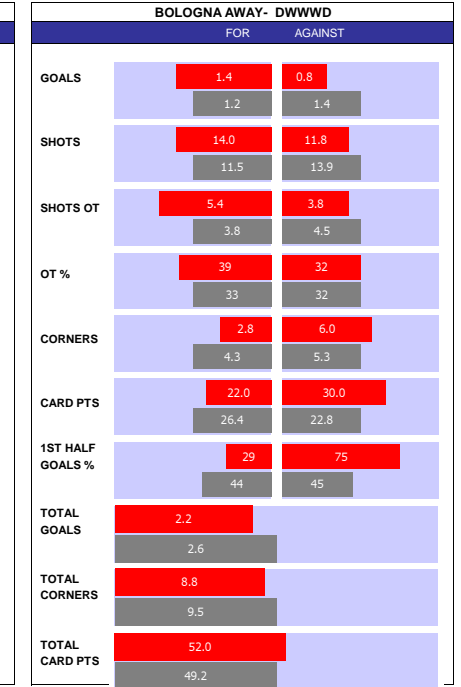

HEAD TO HEAD

DIV	DATE	H / A	G	S	O	C	Y	R
IT1	17-12-23	Bologna	2	8	2	0	4	0
		Roma	0	8	3	4	4	0
IT1	14-05-23	Bologna	0	12	3	3	2	0
		Roma	0	7	2	6	1	0
IT1	04-01-23	Roma	1	14	4	3	2	0
		Bologna	0	10	2	3	3	0
IT1	01-05-22	Roma	0	17	5	10	0	0
		Bologna	0	10	4	5	1	0
IT1	01-12-21	Bologna	1	6	3	3	3	0
		Roma	0	13	5	3	4	0

PER GAME AVGE : 0.8 21.0 6.6 8.0 4.8 0.0