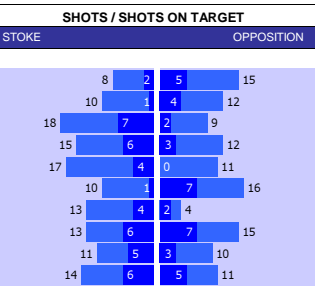

STOKE 10 MATCH FORM									
SS	DATE	CMP	VEN	OPPOSITION	T	N	R	SCORE	
23/24	1304	CH	A	Sheffield Weds	22	23	D	1	1
23/24	1004	CH	A	Swansea	15	14	L	3	0
23/24	0604	CH	H	West Brom	5	5	D	2	2
23/24	0104	CH	H	Huddersfield	22	22	D	1	1
23/24	2903	CH	A	Hull	7	7	W	0	2
23/24	1603	CH	H	Norwich	6	6	L	0	3
23/24	0903	CH	A	Preston	9	10	W	1	2
23/24	0503	CH	A	Leeds	3	3	L	1	0
23/24	0203	CH	H	Middlesbrough	13	9	W	2	0
23/24	2402	CH	A	Cardiff	14	11	L	2	1

SQUAD STATS - SEASON TO DATE									
STOKE					PLYMOUTH				
P	PLAYER	APP	S	GLS	P	PLAYER	APP	S	GLS
G	Daniel Iversen	15	0	0	G	Conor Hazard	27	0	0
G	Jack Bonham	14	0	0	G	Michael Cooper	16	0	0
D	Michael Rose	35	2	1	D	Lewis Gibson	37	1	0
D	Luke McNally	33	2	2	D	Dan Scarr	22	3	1
D	Ki-Jana Hoever	32	5	3	D	Julio Pleguezuelo	21	9	0
D	Jordan Thompson	20	9	2	D	Kaine Kesler-Hayden	19	5	0
D	Ben Wilmot	20	2	1	D	Brendan Galloway	15	8	0
D	Enda Stevens	15	3	0	D	Ashley Phillips	14	2	0

PLYMOUTH 10 MATCH FORM									
SS	DATE	CMP	VEN	OPPOSITION	T	N	R	SCORE	
23/24	1204	CH	H	Leicester	1	2	W	1	0
23/24	0904	CH	H	QPR	17	19	D	1	1
23/24	0504	CH	A	Rotherham	24	24	W	0	1
23/24	0104	CH	H	Bristol City	13	12	L	0	1
23/24	2903	CH	A	Norwich	6	6	L	2	1
23/24	1603	CH	H	Preston	10	10	L	0	1
23/24	0903	CH	A	Blackburn	17	17	D	1	1
23/24	0503	CH	A	Sheffield Weds	23	23	L	1	0
23/24	0203	CH	H	Ipswich	3	1	L	0	2
23/24	2402	CH	A	Middlesbrough	13	9	W	0	2