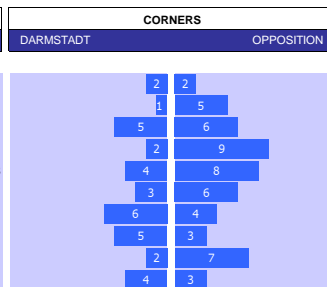

SQUAD STATS - SEASON TO DATE

FC KOLN	DARMSTADT
P PLAYER	APP S GLS
G Marvin Schwabe	29 0 0
G Matthias Kobbing	0 0 0
D Jeff Chabot	27 0 0
D Timo Hubers	26 0 0
D Rasmus Carstensen	18 4 0
D Jan Thielmann	16 2 1
D Max Finkgrafe	14 6 1
D Leart Paqarada	11 5 0
M Florian Kainz	26 2 3
M Eric Martel	24 1 1
M Dejan Ljubicic	23 2 0
M Denis Huseinbasic	15 7 0
M Luca Waldschmidt	10 8 3
M Faride Aidou	9 12 4
F Linton Maina	19 7 1
F Davie Selke	16 3 6
F Sargis Adamyan	6 10 1
F Steffen Tigges	4 16 1
F Mark Uth	3 4 0
M Fabian Holland	23 0 0
M Matthias Bader	19 3 1
M Marvin Mehlem	16 1 3
M Emir Karic	15 8 0
M Klaus Gjasula	15 4 0
M Bartol Franjic	14 6 0
F Tim Skarke	24 1 8
F Luca Pfeiffer	19 4 1
F Tobias Kempe	12 8 3
F Oscar Wilhelmsson	11 10 3
F Aaron Seydel	4 9 1