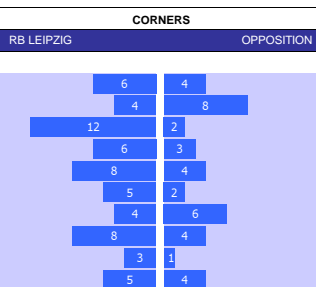

M	Eren Sami Dinkci	28	0	8	M	Xavi Simons	28	0	7
M	Jan-Niklas Beste	26	0	7	M	Xaver Schlager	26	0	0
M	Lennard Maloney	25	1	1	M	Kevin Kampl	14	8	1
M	Jan Schoppner	19	2	2	M	Dani Olmo	14	4	4
M	Marvin Pieringer	14	12	3	M	Amadou Haidara	14	2	2
M	Norman Theuerkauf	12	0	0	M	Emil Forsberg	5	9	2
F	Tim Kleindienst	29	0	11	F	Lois Openda	28	1	22
F	Stefan Schimmer	0	14	0	F	Benjamin Sesko	13	13	9
F	Christian Kuhlwetter	0	0	0	F	Yussuf Poulsen	11	15	5
					F	Christoph Baumgartner	10	17	4
					F	Fabio Carvalho	1	8	0