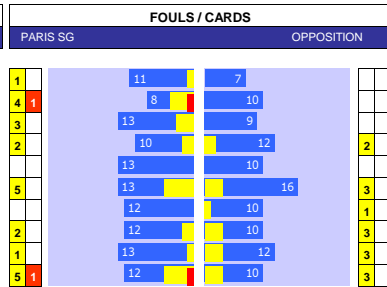

PARIS SG 10 MATCH FORM										
SS	DATE	CMP	VEN	OPPOSITION	T	N	R	SCORE		
23/24	0604	FRA1	H	Clermont	18	18	D	1	1	
23/24	3103	FRA1	A	Marseille	7	9	W	0	2	
23/24	1703	FRA1	A	Montpellier	13	13	W	2	6	
23/24	1003	FRA1	H	Reims	9	8	D	2	2	
23/24	0103	FRA1	A	Monaco	3	3	D	0	0	
23/24	2502	FRA1	H	Rennes	7	10	D	1	1	
23/24	1702	FRA1	A	Nantes	13	14	W	0	2	
23/24	1002	FRA1	H	Lille	4	4	W	3	1	
23/24	0202	FRA1	A	Strasbourg	10	12	W	1	2	
23/24	2801	FRA1	H	Brest	3	2	D	2	2	

SQUAD STATS - SEASON TO DATE										
PARIS SG					LYON					
P PLAYER	APP	S	GLS		P PLAYER	APP	S	GLS		
G Gianluigi Donnarumma	23	0	0		G Anthony Lopes	26	0	0		
G Arnau Tenas	3	1	0		G Remy Riou	3	0	0		
D Lucas Hernandez	22	4	1		D Nicolas Tagliafico	23	0	3		
D Achraf Hakimi	18	4	3		D Jake O'Brien	22	0	4		
D Danilo Pereira	18	4	0		D Clinton Mata	21	2	0		
D Marquinhos	15	3	0		D Duje Caleta-Car	17	2	0		
D Milan Skriniar	14	4	0		D Ainsley Maitland-Niles	14	4	1		
D Beraldo	8	1	0		D Sinaly Diomande	10	0	0		

LYON 10 MATCH FORM										
SS	DATE	CMP	VEN	OPPOSITION	T	N	R	SCORE		
23/24	1404	FRA1	H	Brest	2	2	W	4	3	
23/24	0704	FRA1	A	Nantes	15	14	W	1	3	
23/24	3003	FRA1	H	Reims	9	8	D	1	1	
23/24	1503	FRA1	A	Toulouse	11	11	W	2	3	
23/24	0903	FRA1	A	Lorient	14	16	W	0	2	
23/24	0303	FRA1	H	Lens	7	6	L	0	3	
23/24	2302	FRA1	A	Metz	17	17	W	1	2	
23/24	1602	FRA1	H	Nice	2	5	W	1	0	
23/24	1102	FRA1	A	Montpellier	12	13	W	1	2	
23/24	0402	FRA1	H	Marseille	8	9	W	1	0