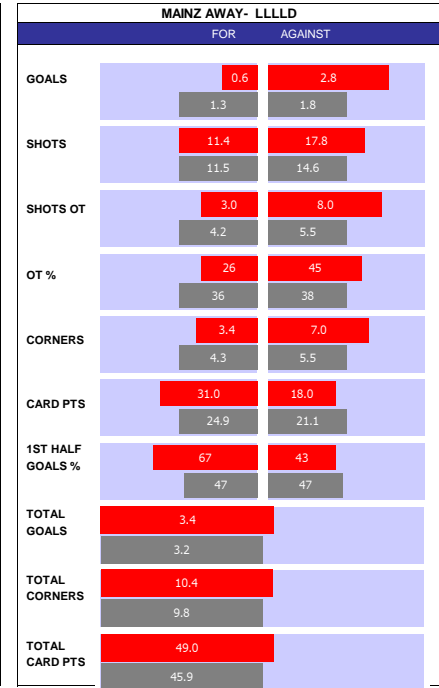

GERMAN BUNDESLIGA				
P	TEAM	PL	GD	PTS
1	Leverkusen	29	55	79
2	Bayern Munich	29	46	63
3	Stuttgart	29	33	63
4	RB Leipzig	29	34	56
5	Dortmund	29	23	56
6	Ein Frankfurt	29	4	42
7	Augsburg	29	1	39
8	Freiburg	29	-11	39
9	Hoffenheim	29	-8	36
10	Heidenheim	29	-8	34
11	M'gladbach	29	-6	31
12	Werder Bremen	29	-13	31
13	Union Berlin	29	-20	29
14	Wolfsburg	29	-16	28
15	Bochum	29	-25	27
16	Mainz	29	-17	26
17	FC Koin	29	-28	22
18	Darmstadt	29	-44	14