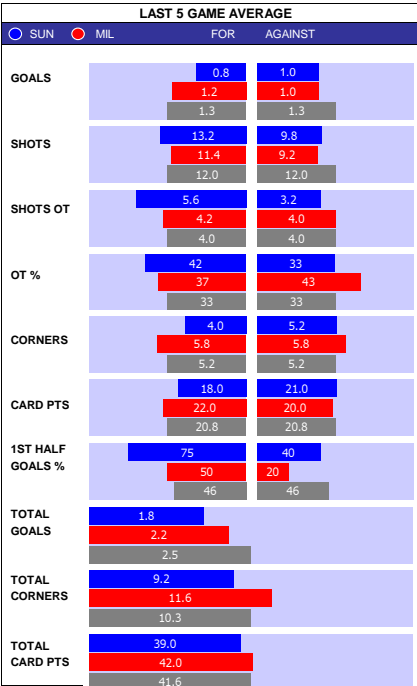

HEAD TO HEAD									
DIV	DATE	H / A	G	S	O	C	Y	R	
ECH	02-12-23	Millwall	1	7	4	4	5	0	
		Sunderland	1	10	3	4	3	0	
ECH	04-02-23	Millwall	1	14	2	5	3	0	
		Sunderland	1	5	1	6	1	0	
ECH	03-12-22	Sunderland	3	11	5	1	1	0	
		Millwall	0	19	5	8	3	0	
ECH	03-03-18	Millwall	1	15	7	8	2	0	
		Sunderland	1	2	1	3	1	0	
ECH	18-11-17	Sunderland	2	11	5	6	3	0	
		Millwall	2	11	3	2	0	0	
PER GAME AVGE :			2.6	21.0	7.2	9.4	4.4	0.0