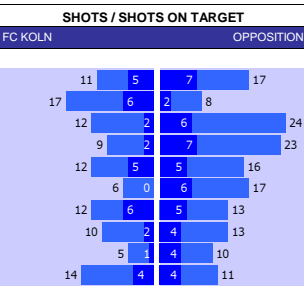

FC KOLN 10 MATCH FORM

SS	DATE	CMP	VEN	OPPOSITION	T	N	R	SCORE
23/24	1304	GER1	A	Bayern Munich	2	2	L	2 0
23/24	0604	GER1	H	Bochum	15	15	W	2 1
23/24	3103	GER1	A	Augsburg	8	7	D	1 1
23/24	1503	GER1	H	RB Leipzig	5	4	L	1 5
23/24	0903	GER1	A	M'gladbach	12	11	D	3 3
23/24	0303	GER1	H	Leverkusen	1	1	L	0 2
23/24	2402	GER1	A	Stuttgart	3	3	D	1 1
23/24	1602	GER1	H	Werder Bremen	10	12	L	0 1
23/24	1102	GER1	A	Hoffenheim	9	9	D	1 1
23/24	0302	GER1	H	Ein Frankfurt	6	6	W	2 0

SQUAD STATS - SEASON TO DATE

FC KOLN	DARMSTADT
P PLAYER	APP S GLS
G Marvin Schwabe	29 0 0
G Matthias Kobbing	0 0 0
D Jeff Chabot	27 0 0
D Timo Hubers	26 0 0
D Rasmus Carstensen	18 4 0
D Jan Thielmann	16 2 1
D Max Finkgrafe	14 6 1
D Leart Paqarada	11 5 0
M Florian Kainz	26 2 3
M Eric Martel	24 1 1
M Dejan Ljubicic	23 2 0
M Denis Huseinbasic	15 7 0
M Luca Waldschmidt	10 8 3
M Faride Aidou	9 12 4
F Linton Maina	19 7 1
F Davie Selke	16 3 6
F Sargis Adamyan	6 10 1
F Steffen Tigges	4 16 1
F Mark Uth	3 4 0
M Fabian Holland	23 0 0
M Matthias Bader	19 3 1
M Marvin Mehlem	16 1 3
M Emir Karic	15 8 0
M Klaus Gjasula	15 4 0
M Bartol Franjic	14 6 0
F Tim Skarke	24 1 8
F Luca Pfeiffer	19 4 1
F Tobias Kempe	12 8 3
F Oscar Wilhelmsson	11 10 3
F Aaron Seydel	4 9 1

DARMSTADT 10 MATCH FORM

SS	DATE	CMP	VEN	OPPOSITION	T	N	R	SCORE
23/24	1404	GER1	H	Freiburg	9	8	L	0 1
23/24	0604	GER1	A	Mainz	16	16	L	4 0
23/24	3103	GER1	A	Bochum	15	15	D	2 2
23/24	1603	GER1	H	Bayern Munich	2	2	L	2 5
23/24	0903	GER1	A	RB Leipzig	5	4	L	2 0
23/24	0203	GER1	H	Augsburg	11	7	L	0 6
23/24	2402	GER1	A	Werder Bremen	7	12	D	1 1
23/24	1702	GER1	H	Stuttgart	3	3	L	1 2
23/24	1002	GER1	A	M'gladbach	13	11	D	0 0
23/24	0302	GER1	H	Leverkusen	1	1	L	0 2