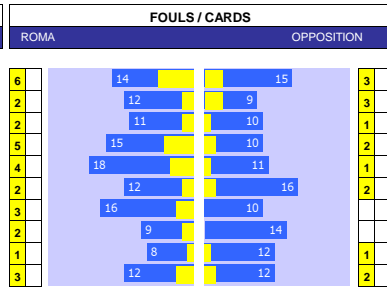

### ROMA 10 MATCH FORM

SS	DATE	CMP	VEN	OPPOSITION	T	N	R	SCORE
23/24	0604	ITA1	H	Lazio	7	8	W	1 0
23/24	0104	ITA1	A	Lecce	13	13	D	0 0
23/24	1703	ITA1	H	Sassuolo	19	19	W	1 0
23/24	1003	ITA1	A	Fiorentina	8	10	D	2 2
23/24	0203	ITA1	A	Monza	11	11	W	1 4
23/24	2602	ITA1	H	Torino	10	9	W	3 2
23/24	1802	ITA1	A	Frosinone	14	18	W	0 3
23/24	1002	ITA1	H	Inter	1	1	L	2 4
23/24	0502	ITA1	H	Cagliari	18	14	W	4 0
23/24	2901	ITA1	A	Salernitana	20	20	W	1 2