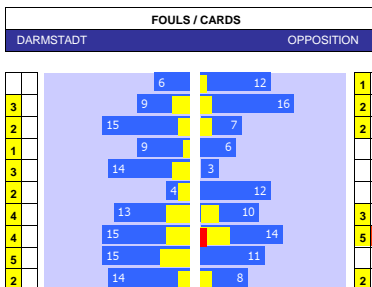

SQUAD STATS - SEASON TO DATE

FC KOLN	DARMSTADT
P PLAYER	APP S GLS
G Marvin Schwabe	29 0 0
G Matthias Kobbing	0 0 0
D Jeff Chabot	27 0 0
D Timo Hubers	26 0 0
D Rasmus Carstensen	18 4 0
D Jan Thielmann	16 2 1
D Max Finkgrafe	14 6 1
D Leart Paqarada	11 5 0
M Florian Kainz	26 2 3
M Eric Martel	24 1 1
M Dejan Ljubicic	23 2 0
M Denis Huseinbasic	15 7 0
M Luca Waldschmidt	10 8 3
M Faride Aidou	9 12 4
F Linton Maina	19 7 1
F Davie Selke	16 3 6
F Sargis Adamyan	6 10 1
F Steffen Tigges	4 16 1
F Mark Uth	3 4 0
M Fabian Holland	23 0 0
M Matthias Bader	19 3 1
M Marvin Mehlem	16 1 3
M Emir Karic	15 8 0
M Klaus Gjasula	15 4 0
M Bartol Franjic	14 6 0
F Tim Skarke	24 1 8
F Luca Pfeiffer	19 4 1
F Tobias Kempe	12 8 3
F Oscar Wilhelmsson	11 10 3
F Aaron Seydel	4 9 1