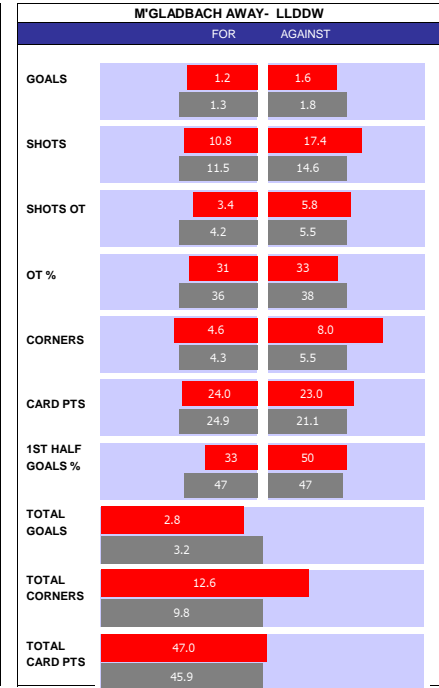

GERMAN BUNDESLIGA				
P	TEAM	PL	GD	PTS
1	Leverkusen	29	55	79
2	Bayern Munich	29	46	63
3	Stuttgart	29	33	63
4	RB Leipzig	29	34	56
5	Dortmund	29	23	56
6	Ein Frankfurt	29	4	42
7	Augsburg	29	1	39
8	Freiburg	29	-11	39
9	Hoffenheim	29	-8	36
10	Heidenheim	29	-8	34
11	M'gladbach	29	-6	31
12	Werder Bremen	29	-13	31
13	Union Berlin	29	-20	29
14	Wolfsburg	29	-16	28
15	Bochum	29	-25	27
16	Mainz	29	-17	26
17	FC Koln	29	-28	22
18	Darmstadt	29	-44	14

HEAD TO HEAD									
DIV	DATE	H / A	G	S	O	C	Y	R	
GE1	02-12-23	M'gladbach	2	9	3	6	2	0	
		Hoffenheim	1	17	5	3	2	0	
GE1	28-01-23	Hoffenheim	1	15	5	4	2	0	
		M'gladbach	4	10	5	3	1	0	
GE1	06-08-22	M'gladbach	3	18	8	4	1	0	
		Hoffenheim	1	2	1	2	4	1	
GE1	14-05-22	M'gladbach	5	19	9	6	1	0	
		Hoffenheim	1	10	2	2	2	0	
GE1	18-12-21	Hoffenheim	1	21	8	15	2	0	
		M'gladbach	1	11	5	3	2	0	
PER GAME AVGE :			4.0	26.4	10.2	9.6	3.8	0.2	

HOFFENHEIM 10 MATCH FORM									
SS	DATE	CMP	VEN	OPPOSITION	T	N	R	SCORE	
23/24	1304	GER1	A	Mainz	16	16	L	4	1
23/24	0704	GER1	H	Augsburg	7	7	W	3	1
23/24	3003	GER1	A	Leverkusen	1	1	L	2	1
23/24	1603	GER1	H	Stuttgart	3	3	L	0	3
23/24	1003	GER1	A	Ein Frankfurt	6	6	L	3	1
23/24	0303	GER1	H	Werder Bremen	8	12	W	2	1
23/24	2502	GER1	A	Dortmund	4	5	W	2	3
23/24	1702	GER1	H	Union Berlin	15	13	L	0	1
23/24	1102	GER1	H	FC Koln	16	17	D	1	1
23/24	0402	GER1	A	Wolfsburg	11	14	D	2	2

SQUAD STATS - SEASON TO DATE									
HOFFENHEIM					M'GLADBACH				
P	PLAYER	APP	S	GLS	P	PLAYER	APP	S	GLS
G	Oliver Baumann	29	0	0	G	Moritz Nicolas	24	0	0
G	Nahuel Nicolas Noll	0	0	0	G	Jonas Omlin	5	0	0
D	Ozan Kabak	23	0	2	D	Nico Elvedi	24	2	2
D	Florian Grillitsch	20	5	1	D	Maximilian Wober	23	1	2
D	John Brooks	18	2	2	D	Joe Scally	22	5	1
D	Kevin Vogt	14	2	0	D	Marvin Friedrich	12	7	0
D	Kevin Akpoguma	8	6	0	D	Fabio Chiarodia	0	5	0
D	Tim Drexler	4	1	0	D	Tony Jantschke	0	3	0