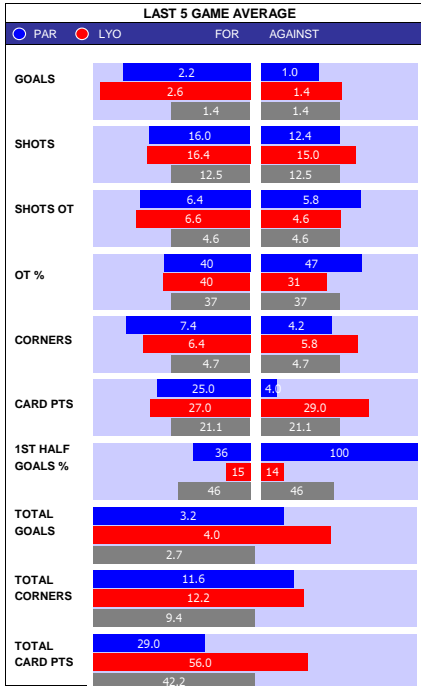

FRENCH LIGUE 1				
P	TEAM	PL	GD	PTS
1	Paris SG	28	41	63
2	Brest	29	17	53
3	Monaco	28	15	52
4	Lille	28	17	49
5	Nice	28	6	44
6	Lens	29	6	43
7	Lyon	29	-7	41
8	Reims	29	-3	40
9	Marseille	28	8	39
10	Rennes	29	5	39
11	Toulouse	29	-3	36
12	Strasbourg	29	-7	36
13	Montpellier	29	-5	34
14	Nantes	29	-17	31
15	Le Havre	29	-10	28
16	Lorient	28	-17	26
17	Metz	29	-19	26
18	Clermont	29	-27	22

HEAD TO HEAD										
DIV	DATE	H / A	G	S	O	C	Y	R		
FL1	03-09-23	Lyon	1	19	8	5	2	0		
		Paris SG	4	22	8	2	2	0		
FL1	02-04-23	Paris SG	0	16	5	7	3	0		
		Lyon	1	10	3	1	3	0		
FL1	18-09-22	Lyon	0	12	3	3	0	0		
		Paris SG	1	15	8	7	2	0		
FL1	09-01-22	Lyon	1	11	4	2	2	0		
		Paris SG	1	15	3	7	2	0		
FL1	19-09-21	Paris SG	2	14	5	10	3	0		
		Lyon	1	12	5	4	1	0		
PER GAME AVGE :			2.4	29.2	10.4	9.6	4.0	0.0		

PARIS SG 10 MATCH FORM										
SS	DATE	CMP	VEN	OPPOSITION	T	N	R	SCORE		
23/24	0604	FRA1	H	Clermont	18	18	D	1	1	
23/24	3103	FRA1	A	Marseille	7	9	W	0	2	
23/24	1703	FRA1	A	Montpellier	13	13	W	2	6	
23/24	1003	FRA1	H	Reims	9	8	D	2	2	
23/24	0103	FRA1	A	Monaco	3	3	D	0	0	
23/24	2502	FRA1	H	Rennes	7	10	D	1	1	
23/24	1702	FRA1	A	Nantes	13	14	W	0	2	
23/24	1002	FRA1	H	Lille	4	4	W	3	1	
23/24	0202	FRA1	A	Strasbourg	10	12	W	1	2	
23/24	2801	FRA1	H	Brest	3	2	D	2	2	

SQUAD STATS - SEASON TO DATE										
PARIS SG					LYON					
P PLAYER	APP	S	GLS		P PLAYER	APP	S	GLS		
G Gianluigi Donnarumma	23	0	0		G Anthony Lopes	26	0	0		
G Arnau Tenas	3	1	0		G Remy Riou	3	0	0		
D Lucas Hernandez	22	4	1		D Nicolas Tagliafico	23	0	3		
D Achraf Hakimi	18	4	3		D Jake O'Brien	22	0	4		
D Danilo Pereira	18	4	0		D Clinton Mata	21	2	0		
D Marquinhos	15	3	0		D Duje Caleta-Car	17	2	0		
D Milan Skriniar	14	4	0		D Ainsley Maitland-Niles	14	4	1		
D Beraldo	8	1	0		D Sinaly Diomande	10	0	0		

LYON 10 MATCH FORM										
SS	DATE	CMP	VEN	OPPOSITION	T	N	R	SCORE		
23/24	1404	FRA1	H	Brest	2	2	W	4	3	
23/24	0704	FRA1	A	Nantes	15	14	W	1	3	
23/24	3003	FRA1	H	Reims	9	8	D	1	1	
23/24	1503	FRA1	A	Toulouse	11	11	W	2	3	
23/24	0903	FRA1	A	Lorient	14	16	W	0	2	
23/24	0303	FRA1	H	Lens	7	6	L	0	3	
23/24	2302	FRA1	A	Metz	17	17	W	1	2	
23/24	1602	FRA1	H	Nice	2	5	W	1	0	
23/24	1102	FRA1	A	Montpellier	12	13	W	1	2	
23/24	0402	FRA1	H	Marseille	8	9	W	1	0