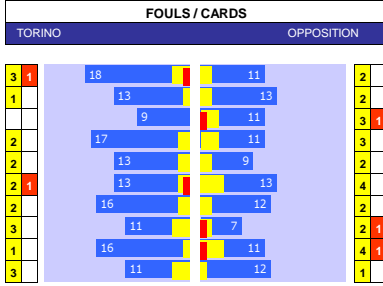

TORINO 10 MATCH FORM										
SS	DATE	CMP	VEN	OPPOSITION	T	N	R	SCORE		
23/24	1304	ITA1	H	Juventus	3	3	D	0	0	
23/24	0604	ITA1	A	Empoli	19	17	L	3	2	
23/24	3003	ITA1	H	Monza	10	11	W	1	0	
23/24	1603	ITA1	A	Udinese	13	16	W	0	2	
23/24	0803	ITA1	A	Napoli	7	7	D	1	1	
23/24	0203	ITA1	H	Fiorentina	7	10	D	0	0	
23/24	2602	ITA1	A	Roma	6	5	L	3	2	
23/24	2202	ITA1	H	Lazio	8	8	L	0	2	
23/24	1602	ITA1	H	Lecce	13	13	W	2	0	
23/24	1002	ITA1	A	Sassuolo	16	19	D	1	1	

SQUAD STATS - SEASON TO DATE									
TORINO					FROSINONE				
P	PLAYER	APP	S	GLS	P	PLAYER	APP	S	GLS
G	Vanja Milinkovic-Savic	31	0	0	G	Stefano Turati	29	0	0
G	Luca Gemello	1	0	0	G	Michele Cerofolini	3	0	0
D	Ricardo Rodriguez	29	1	0	D	Caleb Okoli	26	2	0
D	Alessandro Buongiorno	24	0	3	D	Simone Romagnoli	25	3	1
D	Adrien Tameze	20	4	0	D	Ilario Monterisi	16	5	2
D	Perr Schuurs	9	0	1	D	Anthony Oyono	14	2	0
D	Koffi Djidji	8	5	0	D	Riccardo Marchizza	13	0	0
D	Adam Masina	6	5	0	D	Pol Lirola	12	7	2

FROSINONE 10 MATCH FORM										
SS	DATE	CMP	VEN	OPPOSITION	T	N	R	SCORE		
23/24	1404	ITA1	A	Napoli	8	7	D	2	2	
23/24	0704	ITA1	H	Bologna	4	4	D	0	0	
23/24	3003	ITA1	A	Genoa	12	12	D	1	1	
23/24	1603	ITA1	H	Lazio	9	8	L	2	3	
23/24	0903	ITA1	A	Sassuolo	19	19	L	1	0	
23/24	0303	ITA1	H	Lecce	15	13	D	1	1	
23/24	2502	ITA1	A	Juventus	2	3	L	3	2	
23/24	1802	ITA1	H	Roma	6	5	L	0	3	
23/24	1102	ITA1	A	Fiorentina	9	10	L	5	1	
23/24	0302	ITA1	H	Milan	3	2	L	2	3