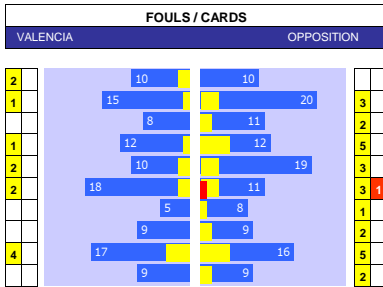

VALENCIA 10 MATCH FORM

SS	DATE	CMP	VEN	OPPOSITION	T	N	R	SCORE
23/24	1504	SP1	A	Osasuna	11	11	W	0 1
23/24	0404	SP1	A	Granada	19	19	W	0 1
23/24	3003	SP1	H	Mallorca	14	15	D	0 0
23/24	1703	SP1	A	Villarreal	12	9	L	1 0
23/24	0903	SP1	H	Getafe	11	10	W	1 0
23/24	0203	SP1	H	Real Madrid	1	1	D	2 2
23/24	1702	SP1	H	Sevilla	15	13	D	0 0
23/24	1002	SP1	A	Las Palmas	9	12	L	2 0
23/24	0302	SP1	H	Almeria	20	20	W	2 1
23/24	2801	SP1	A	Ath Madrid	4	4	L	2 0