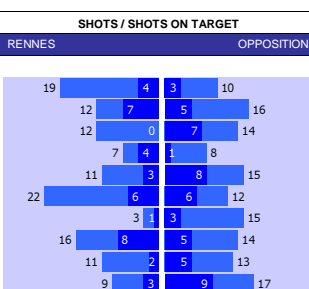

NANTES					RENNES				
P	PLAYER	APP	S	GLS	P	PLAYER	APP	S	GLS
	M Pedro Chirivella	28	0	1		M Benjamin Bourigeaud	25	2	7
	M Florent Mollet	21	3	4		M Amine Gouri	21	5	5
	M Douglas Augusto	21	2	0		M Baptiste Santamaria	19	8	0
	M Moussa Sissoko	16	5	0		M Ludovic Blas	17	9	4
	M Quentin Merlin	15	1	0		M Enzo Le Fee	17	4	0
	M Samuel Moutoussamy	8	13	1		M Martin Terrier	15	5	6
	F Mostafa Mohamed	21	4	8		F Arnaud Kalimuendo	21	5	6
	F Moses Simon	21	1	3		F Ibrahim Salah	4	16	3
	F Tino Kadewere	7	3	1		F Bertug Yildirim	2	15	0
	F Benie Traore	2	7	0		F Mathis Lambourde	0	1	0
	F Ignatius Ganago	2	4	0