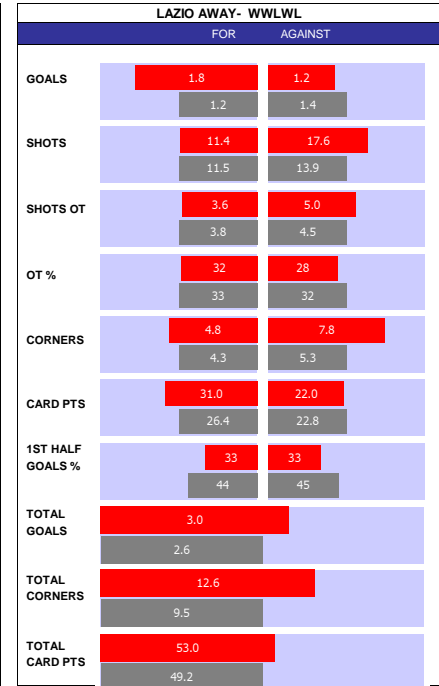

ITALIAN SERIE A					15/04/24
P	TEAM	PL	GD	PTS	
1	Inter	32	60	83	
2	Milan	32	26	69	
3	Juventus	32	21	63	
4	Bologna	32	20	59	
5	Roma	31	21	55	
6	Atalanta	31	21	51	
7	Napoli	32	10	49	
8	Lazio	32	6	49	
9	Torino	32	2	45	
10	Fiorentina	31	7	44	
11	Monza	32	-7	43	
12	Genoa	32	-4	39	
13	Lecce	32	-21	32	
14	Cagliari	32	-20	31	
15	Verona	32	-14	28	
16	Udinese	31	-17	28	
17	Empoli	32	-23	28	
18	Frosinone	32	-23	27	
19	Sassuolo	32	-23	26	
20	Salernitana	32	-42	15	

HEAD TO HEAD

DIV	DATE	H / A	G	S	O	C	Y	R
IT1	27-08-23	Lazio	0	16	2	15	4	0
		Genoa	1	5	3	1	2	0
IT1	10-04-22	Genoa	1	15	4	3	0	0
		Lazio	4	17	11	6	1	0
IT1	17-12-21	Lazio	3	11	5	5	0	0
		Genoa	1	4	2	2	3	0
IT1	23-02-20	Genoa	2	11	9	6	2	0
		Lazio	3	11	8	1	2	0
IT1	29-09-19	Lazio	4	13	11	5	1	0
		Genoa	0	12	6	7	2	0
PER GAME AVGE :			3.8	23.0	12.2	10.2	3.4	0.0

GENOA 10 MATCH FORM

SS	DATE	CMP	VEN	OPPOSITION	T	N	R	SCORE
23/24	1504	ITA1	A	Fiorentina	10	10	D	1 1
23/24	0704	ITA1	A	Verona	16	15	W	1 2
23/24	3003	ITA1	H	Frosinone	18	18	D	1 1
23/24	1703	ITA1	A	Juventus	3	3	D	0 0
23/24	0903	ITA1	H	Monza	11	11	L	2 3
23/24	0403	ITA1	A	Inter	1	1	L	2 1
23/24	2402	ITA1	H	Udinese	14	16	W	2 0
23/24	1702	ITA1	A	Napoli	10	7	D	1 1
23/24	1102	ITA1	H	Atalanta	4	6	L	1 4
23/24	0302	ITA1	A	Empoli	19	17	D	0 0

SQUAD STATS - SEASON TO DATE

P	PLAYER	APP	S	GLS
G	Josep Martinez	31	0	0
G	Nicola Leali	1	1	0
D	Mattia Bani	27	0	2
D	Johan Vasquez	26	5	1
D	Koni De Winter	21	3	0
D	Radu Dragusin	19	0	2
D	Alessandro Vogliacco	8	6	0
D	Silvan Hefti	1	5	0
D	Alessio Romagnoli	22	2	0
D	Mario Gila	18	0	0
D	Patric Gabarron Gil	14	1	1
D	Nicolo Casale	13	3	0
D	Elseid Hysaj	8	8	0
D	Luca Pellegrini	6	11	1

LAZIO 10 MATCH FORM

SS	DATE	CMP	VEN	OPPOSITION	T	N	R	SCORE
23/24	1204	ITA1	H	Salernitana	20	20	W	4 1
23/24	0604	ITA1	A	Roma	5	5	L	1 0
23/24	3003	ITA1	H	Juventus	3	3	W	1 0
23/24	1603	ITA1	A	Frosinone	18	18	W	2 3
23/24	1103	ITA1	H	Udinese	17	16	L	1 2
23/24	0103	ITA1	H	Milan	3	2	L	0 1
23/24	2602	ITA1	A	Fiorentina	8	10	L	2 1
23/24	2202	ITA1	A	Torino	10	9	W	0 2
23/24	1802	ITA1	H	Bologna	5	4	L	1 2
23/24	1002	ITA1	A	Cagliari	19	14	W	1 3