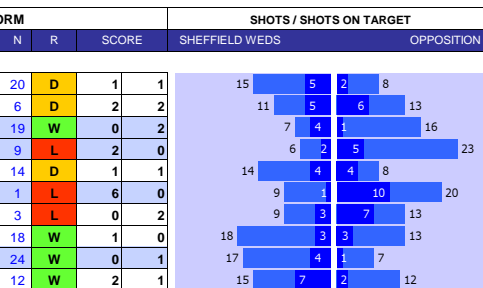

SHEFFIELD WEDS 10 MATCH FORM								
SS	DATE	CMP	VEN	OPPOSITION	T	N	R	SCORE
23/24	1304	CH	H	Stoke	20	20	<b>D</b>	1 1
23/24	0904	CH	H	Norwich	6	6	<b>D</b>	2 2
23/24	0604	CH	A	QPR	16	19	<b>W</b>	0 2
23/24	0104	CH	A	Middlesbrough	10	9	<b>L</b>	2 0
23/24	2903	CH	H	Swansea	15	14	<b>D</b>	1 1
23/24	1603	CH	A	Ipswich	3	1	<b>L</b>	6 0
23/24	0803	CH	H	Leeds	3	3	<b>L</b>	0 2
23/24	0503	CH	H	Plymouth	16	18	<b>W</b>	1 0
23/24	0203	CH	A	Rotherham	24	24	<b>W</b>	0 1
23/24	2402	CH	H	Bristol City	12	12	<b>W</b>	2 1