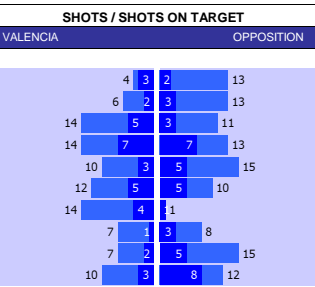

VALENCIA 10 MATCH FORM

SS	DATE	CMP	VEN	OPPOSITION	T	N	R	SCORE
23/24	1504	SP1	A	Osasuna	11	11	W	0 1
23/24	0404	SP1	A	Granada	19	19	W	0 1
23/24	3003	SP1	H	Mallorca	14	15	D	0 0
23/24	1703	SP1	A	Villarreal	12	9	L	1 0
23/24	0903	SP1	H	Getafe	11	10	W	1 0
23/24	0203	SP1	H	Real Madrid	1	1	D	2 2
23/24	1702	SP1	H	Sevilla	15	13	D	0 0
23/24	1002	SP1	A	Las Palmas	9	12	L	2 0
23/24	0302	SP1	H	Almeria	20	20	W	2 1
23/24	2801	SP1	A	Ath Madrid	4	4	L	2 0