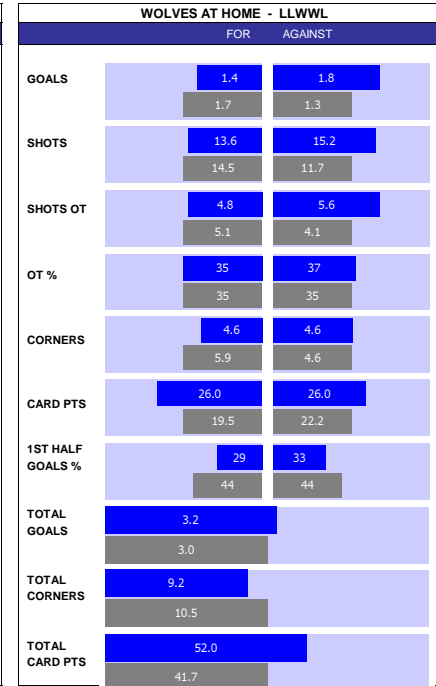

ENGLISH PREMIER LEAGUE 15/04/24				
P	TEAM	PL	GD	PTS
1	Man City	32	44	73
2	Arsenal	32	49	71
3	Liverpool	32	41	71
4	Aston Villa	33	19	63
5	Tottenham	32	16	60
6	Newcastle	32	17	50
7	Man United	32	-1	50
8	West Ham	33	-6	48
9	Chelsea	31	9	47
10	Brighton	32	2	44
11	Wolves	32	-5	43
12	Fulham	33	-2	42
13	Bournemouth	32	-10	42
14	Everton	32	-16	35
15	Crystal Palace	32	-17	33
16	Brentford	33	-11	32
17	Nott'm Forest	33	-16	30
18	Luton	33	-24	25
19	Burnley	33	-35	20
20	Sheffield United	32	-54	16

HEAD TO HEAD									
DIV	DATE	H/A	G	S	O	C	Y	R	
EPL	02-12-23	Arsenal	2	19	6	4	1	0	
		Wolves	1	6	3	0	2	0	
EPL	28-05-23	Arsenal	5	14	8	8	0	0	
		Wolves	0	6	0	4	0	0	
EPL	12-11-22	Wolves	0	11	2	6	3	0	
		Arsenal	2	14	4	4	2	0	
EPL	24-02-22	Arsenal	2	26	5	5	1	0	
		Wolves	1	6	2	4	1	0	
EPL	10-02-22	Wolves	0	15	4	7	2	0	
		Arsenal	1	12	2	4	3	1	
PER GAME AVGE :			2.8	25.8	7.2	9.2	3.0	0.2	

WOLVES 10 MATCH FORM									
SS	DATE	CMP	VEN	OPPOSITION	T	N	R	SCORE	
23/24	1304	EPL	A	Nott'm Forest	17	17	D	2	2
23/24	0604	EPL	H	West Ham	7	8	L	1	2
23/24	0204	EPL	A	Burnley	19	19	D	1	1
23/24	3003	EPL	A	Aston Villa	4	4	L	2	0
23/24	0903	EPL	H	Fulham	12	12	W	2	1
23/24	0203	EPL	A	Newcastle	10	6	L	3	0
23/24	2502	EPL	H	Sheffield United	20	20	W	1	0
23/24	1702	EPL	A	Tottenham	4	5	W	1	2
23/24	1002	EPL	H	Brentford	16	16	L	0	2
23/24	0402	EPL	A	Chelsea	10	9	W	2	4

SQUAD STATS - SEASON TO DATE									
WOLVES					ARSENAL				
P	PLAYER	APP	S	GLS	P	PLAYER	APP	S	GLS
G	Jose Sa	30	0	0	G	David Raya	26	0	0
G	Daniel Bentley	2	2	0	G	Aaron Ramsdale	6	0	0
D	Max Kilman	32	0	2	D	William Saliba	32	0	2
D	Toti Gomes	25	4	0	D	Ben White	29	2	2
D	Craig Dawson	25	0	1	D	Gabriel Magalhaes	28	2	4
D	Santiago Bueno	6	2	0	D	Oleksandr Zinchenko	20	5	1
D	Hugo Bueno	5	13	0	D	Jakub Kiwior	10	7	1
D	Jonny Otto	0	1	0	D	Takehiro Tomiyasu	5	12	1