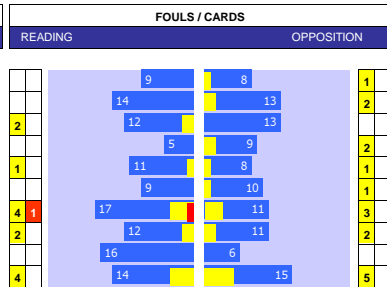

M	Adedeji Oshilaja	37	3	2	M	Harvey Knibbs	42	1	10
M	Thomas Hamer	26	0	1	M	Femi Azeez	41	3	7
M	Jasper Moon	24	1	0	M	Lewis Wing	37	3	9
M	Beryll Lubala	17	3	5	M	Charlie Savage	24	15	3
M	Ciaran Gilligan	12	2	1	M	Kelvin Ehibationham	22	16	5
M	Rekeem Harper	11	13	0	M	Michael Craig	17	10	0
F	Joe Powell	42	0	5	F	Sam Smith	30	2	13
F	Mark Helm	31	3	5	F	Caylan Vickers	7	7	1
F	Mason Bennett	20	12	2	F	Dom Ballard	6	4	3
F	Kwadwo Baah	14	6	2	F	Andy Carroll	2	0	0
F	Joe Huggill	9	5	0	F	Jayden Wareham	0	5	0