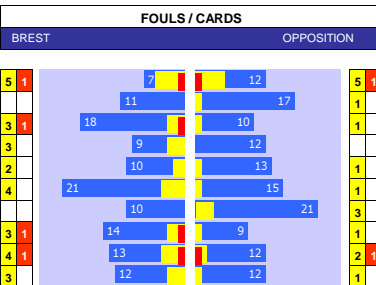

BREST 10 MATCH FORM

SS	DATE	CMP	VEN	OPPOSITION	T	N	R	SCORE
23/24	1404	FRA1	A	Lyon	10	7	L	4 3
23/24	0704	FRA1	H	Metz	17	17	W	4 3
23/24	3103	FRA1	A	Lorient	15	16	W	0 1
23/24	1703	FRA1	H	Lille	5	4	D	1 1
23/24	0903	FRA1	A	Lens	6	6	L	1 0
23/24	0303	FRA1	H	Le Havre	14	15	W	1 0
23/24	2402	FRA1	A	Strasbourg	11	12	W	0 3
23/24	1802	FRA1	H	Marseille	8	9	W	1 0
23/24	1102	FRA1	A	Clermont	18	18	D	1 1
23/24	0402	FRA1	H	Nice	2	5	D	0 0

SQUAD STATS - SEASON TO DATE

P	PLAYER	APP	S	GLS
G	Marco Bizot	27	0	0
G	Gregoire Coudert	2	1	0
D	Bradley Locko	29	0	0
D	Brendan Chardonnet	28	0	1
D	Kenny Lala	28	0	1
D	Lilian Brassier	26	0	1
D	Julien Le Cardinal	4	7	0
D	Achraf Dari	1	3	0

MONACO 10 MATCH FORM

SS	DATE	CMP	VEN	OPPOSITION	T	N	R	SCORE
23/24	0704	FRA1	H	Rennes	8	10	W	1 0
23/24	3003	FRA1	A	Metz	17	17	W	2 5
23/24	1703	FRA1	H	Lorient	15	16	D	2 2
23/24	1003	FRA1	A	Strasbourg	13	12	W	0 1
23/24	0103	FRA1	H	Paris SG	1	1	D	0 0
23/24	2502	FRA1	A	Lens	6	6	W	2 3
23/24	1802	FRA1	H	Toulouse	15	11	L	1 2
23/24	1102	FRA1	A	Nice	2	5	W	2 3
23/24	0402	FRA1	H	Le Havre	11	15	D	1 1
23/24	2701	FRA1	A	Marseille	7	9	D	2 2