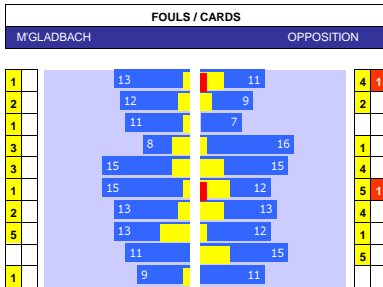

SQUAD STATS - SEASON TO DATE									
HOFFENHEIM					M'GLADBACH				
P	PLAYER	APP	S	GLS	P	PLAYER	APP	S	GLS
M	Anton Stach	23	3	1	M	Julian Weigl	27	0	2
M	Pavel Kaderabek	23	1	2	M	Luca Netz	23	3	0
M	Grischa Promel	22	1	3	M	Rocco Reitz	19	10	6
M	Andrej Kramaric	20	5	9	M	Florian Neuhaus	15	8	3
M	Marius Bulter	12	14	1	M	Manu Kone	15	3	1
M	Umut Tohumcu	10	6	0	M	Ko Itakura	13	2	3
F	Maximilian Beier	24	4	13	F	Franck Honorat	26	3	3
F	Wout Weghorst	22	2	6	F	Alassane Plea	19	3	7
F	Ihlas Bebou	13	14	5	F	Jordan Siebatcheu	17	5	5
F	Robert Skov	12	11	3	F	Nathan N'Goumou Minpol	13	15	5
F	Mergim Berisha	0	6	0	F	Tomas Cvancara	6	10	4