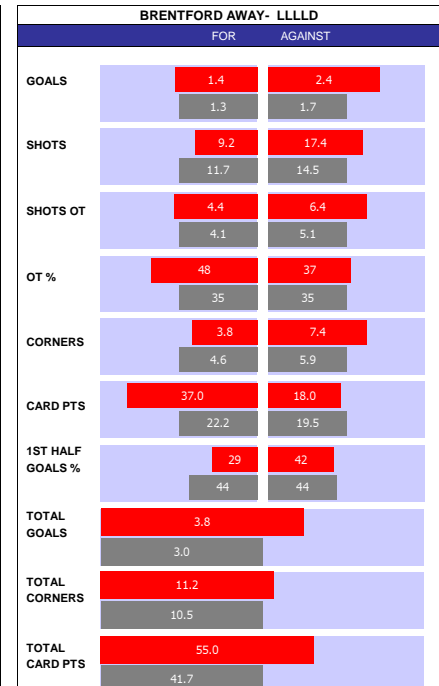

ENGLISH PREMIER LEAGUE				
P	TEAM	PL	GD	PTS
1	Man City	32	44	73
2	Arsenal	32	49	71
3	Liverpool	32	41	71
4	Aston Villa	33	19	63
5	Tottenham	32	16	60
6	Newcastle	32	17	50
7	Man United	32	-1	50
8	West Ham	33	-6	48
9	Chelsea	31	9	47
10	Brighton	32	2	44
11	Wolves	32	-5	43
12	Fulham	33	-2	42
13	Bournemouth	32	-10	42
14	Everton	32	-16	35
15	Crystal Palace	32	-17	33
16	Brentford	33	-11	32
17	Nott'm Forest	33	-16	30
18	Luton	33	-24	25
19	Burnley	33	-35	20
20	Sheffield United	32	-54	16

HEAD TO HEAD										
DIV	DATE	H / A	G	S	O	C	Y	R		
EPL	02-12-23	Brentford	3	27	6	7	1	0		
		Luton	1	7	1	5	2	0		
ECH	25-02-20	Luton	2	10	3	2	2	0		
		Brentford	1	19	7	11	1	0		
ECH	30-11-19	Brentford	7	21	12	9	0	0		
		Luton	0	4	1	3	0	0		
PER GAME AVGE :			4.7	29.3	10.0	12.3	2.0	0.0		

LUTON 10 MATCH FORM										
SS	DATE	CMP	VEN	OPPOSITION	T	N	R	SCORE		
23/24	1304	EPL	A	Man City	3	1	L	5	1	
23/24	0604	EPL	H	Bournemouth	12	13	W	2	1	
23/24	0304	EPL	A	Arsenal	2	2	L	2	0	
23/24	3003	EPL	A	Tottenham	5	5	L	2	1	
23/24	1603	EPL	H	Nott'm Forest	17	17	D	1	1	
23/24	1303	EPL	A	Bournemouth	13	13	L	4	3	
23/24	0903	EPL	A	Crystal Palace	15	15	D	1	1	
23/24	0203	EPL	H	Aston Villa	4	4	L	2	3	
23/24	2102	EPL	A	Liverpool	1	3	L	4	1	
23/24	1802	EPL	H	Man United	6	7	L	1	2