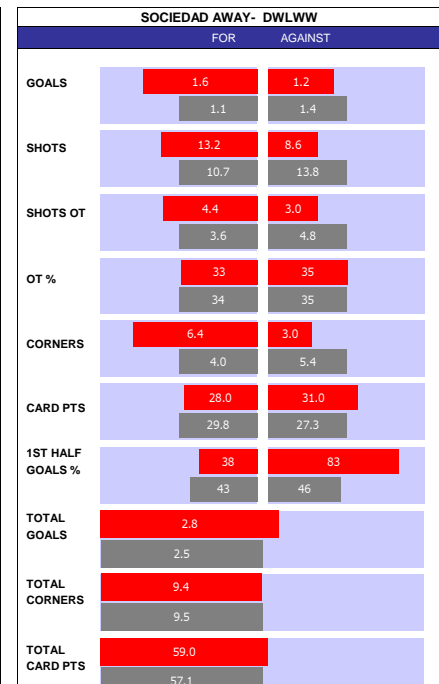

SPANISH LA LIGA				
P	TEAM	PL	GD	PTS
1	Real Madrid	31	47	78
2	Barcelona	31	28	70
3	Girona	31	24	65
4	Ath Madrid	31	23	61
5	Ath Bilbao	31	22	57
6	Sociedad	31	12	50
7	Valencia	31	2	47
8	Betis	31	1	45
9	Villarreal	31	-5	39
10	Getafe	31	-6	39
11	Osasuna	31	-8	39
12	Las Palmas	31	-6	37
13	Sevilla	31	-5	34
14	Alaves	31	-12	32
15	Mallorca	31	-11	31
16	Vallecano	31	-13	31
17	Celta	31	-13	28
18	Cadiz	31	-20	25
19	Granada	31	-28	17
20	Almeria	31	-32	14

HEAD TO HEAD									
DIV	DATE	H/A	G	S	O	C	Y	R	
SP1	24-09-23	Sociedad	4	10	6	2	3	0	
		Getafe	3	10	7	1	2	0	
SP1	08-04-23	Sociedad	2	11	6	3	2	0	
		Getafe	0	6	4	2	1	0	
SP1	11-09-22	Getafe	2	8	3	3	4	0	
		Sociedad	1	13	6	7	1	0	
SP1	23-01-22	Sociedad	0	9	3	7	1	0	
		Getafe	0	9	2	2	1	0	
SP1	03-10-21	Getafe	1	9	2	2	4	0	
		Sociedad	1	10	5	5	2	0	
PER GAME AVGE :			2.8	19.0	8.8	6.8	4.2	0.0	

GETAFE 10 MATCH FORM									
SS	DATE	CMP	VEN	OPPOSITION	T	N	R	SCORE	
23/24	1304	SP1	A	Vallecano	16	16	D	0	0
23/24	3003	SP1	H	Sevilla	16	13	L	0	1
23/24	1603	SP1	H	Girona	2	3	W	1	0
23/24	0903	SP1	A	Valencia	8	7	L	1	0
23/24	0203	SP1	H	Las Palmas	9	12	D	3	3
23/24	2402	SP1	A	Barcelona	3	2	L	4	0
23/24	1602	SP1	A	Villarreal	13	9	D	1	1
23/24	1102	SP1	H	Celta	16	17	W	3	2
23/24	0402	SP1	A	Betis	8	8	D	1	1
23/24	0102	SP1	H	Real Madrid	2	1	L	0	2

SQUAD STATS - SEASON TO DATE									
GETAFE					SOCIEDAD				
P	PLAYER	APP	S	GLS	P	PLAYER	APP	S	GLS
G	David Soria	31	0	0	G	Alex Remiro	30	0	0
G	Daniel Fuzato	0	0	0	G	Unai Marrero	1	1	0
D	Gaston Alvarez	25	3	1	D	Igor Zubeldia	28	1	0
D	Dakonam Djene	25	2	0	D	Hamari Traore	23	3	0
D	Omar Alderete	18	6	0	D	Robin Le Normand	23	1	2
D	Juan Iglesias	16	7	0	D	Aihen Munoz	11	10	0
D	Damian Suarez	15	1	0	D	Kieran Tierney	11	4	0
D	Domingos Duarte	11	4	0	D	Jon Pacheco Dozagarat	10	7	1