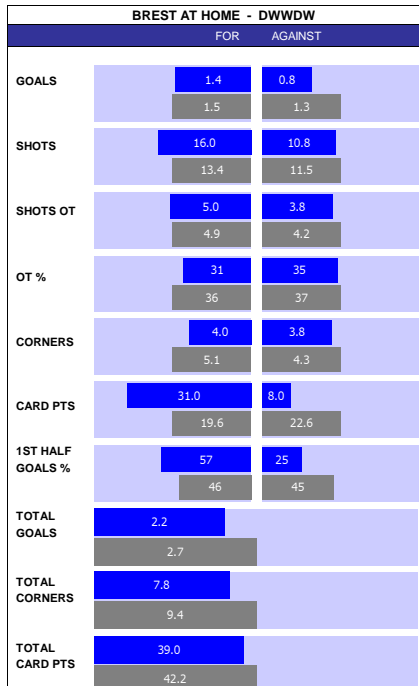

FRENCH LIGUE 1				
P	TEAM	PL	GD	PTS
1	Paris SG	28	41	63
2	Brest	29	17	53
3	Monaco	28	15	52
4	Lille	28	17	49
5	Nice	28	6	44
6	Lens	29	6	43
7	Lyon	29	-7	41
8	Reims	29	-3	40
9	Marseille	28	8	39
10	Rennes	29	5	39
11	Toulouse	29	-3	36
12	Strasbourg	29	-7	36
13	Montpellier	29	-5	34
14	Nantes	29	-17	31
15	Le Havre	29	-10	28
16	Lorient	28	-17	26
17	Metz	29	-19	26
18	Clermont	29	-27	22