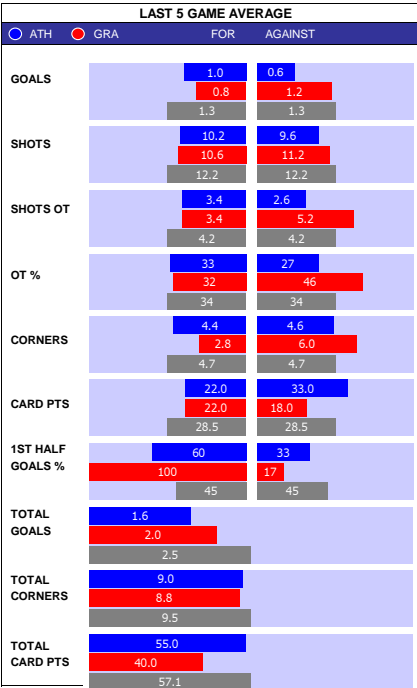

SPANISH LA LIGA				
P	TEAM	PL	GD	PTS
1	Real Madrid	31	47	78
2	Barcelona	31	28	70
3	Girona	31	24	65
4	Ath Madrid	31	23	61
5	Ath Bilbao	31	22	57
6	Sociedad	31	12	50
7	Valencia	31	2	47
8	Betis	31	1	45
9	Villarreal	31	-5	39
10	Getafe	31	-6	39
11	Osasuna	31	-8	39
12	Las Palmas	31	-6	37
13	Sevilla	31	-5	34
14	Alaves	31	-12	32
15	Mallorca	31	-11	31
16	Vallecano	31	-13	31
17	Celta	31	-13	28
18	Cadiz	31	-20	25
19	Granada	31	-28	17
20	Almeria	31	-32	14

HEAD TO HEAD									
DIV	DATE	H / A	G	S	O	C	Y	R	
SP1	11-12-23	Granada	1	7	4	1	0	0	
		Ath Bilbao	1	19	4	8	2	0	
SP1	10-05-22	Granada	1	12	2	2	4	0	
		Ath Bilbao	0	8	1	7	2	1	
SP1	26-11-21	Ath Bilbao	2	17	5	8	1	1	
		Granada	2	8	4	3	1	0	
SP1	19-07-20	Granada	4	11	6	2	1	0	
		Ath Bilbao	0	11	3	3	2	0	
SP1	01-12-19	Ath Bilbao	2	14	6	4	5	0	
		Granada	0	8	1	3	4	0	
PER GAME AVGE :			2.6	23.0	7.2	8.2	4.4	0.4	

ATH BILBAO 10 MATCH FORM									
SS	DATE	CMP	VEN	OPPOSITION	T	N	R	SCORE	
23/24	1404	SP1	H	Villarreal	11	9	D	1	1
23/24	3103	SP1	A	Real Madrid	1	1	L	2	0
23/24	1603	SP1	H	Alaves	13	14	W	2	0
23/24	1003	SP1	A	Las Palmas	9	12	W	0	2
23/24	0303	SP1	H	Barcelona	3	2	D	0	0
23/24	2502	SP1	A	Betis	7	8	L	3	1
23/24	1902	SP1	H	Girona	2	3	W	3	2
23/24	1202	SP1	A	Almeria	20	20	D	0	0
23/24	0202	SP1	H	Mallorca	15	15	W	4	0
23/24	2801	SP1	A	Cadiz	18	18	D	0	0

SQUAD STATS - SEASON TO DATE									
ATH BILBAO					GRANADA				
P	PLAYER	APP	S	GLS	P	PLAYER	APP	S	GLS
G	Unai Simon	30	0	0	G	Andre Ferreira	15	1	0
G	Julen Agirrezabala	1	0	0	G	Augusto Batalla	12	0	0
D	Dani Vivian	27	1	0	D	Carlos Neva	30	0	0
D	Aitor Paredes	26	3	1	D	Ignasi Miquel	29	1	1
D	Oscar De Marcos	22	2	1	D	Ricard Sanchez	23	5	3
D	Yuri	18	5	3	D	Raul Torrente	11	3	0
D	Inigo Lekue	17	4	0	D	Miguel Angel Rubio	11	2	1
D	Yeray	9	4	0	D	Bruno Mendez	10	1	1