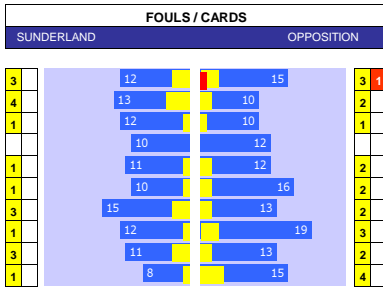

SUNDERLAND 10 MATCH FORM									
SS	DATE	CMP	VEN	OPPOSITION	T	N	R	SCORE	
23/24	1304	CH	A	West Brom	5	5	W	0	1
23/24	0904	CH	A	Leeds	3	3	D	0	0
23/24	0604	CH	H	Bristol City	12	12	D	0	0
23/24	0104	CH	H	Blackburn	19	17	L	1	5
23/24	2903	CH	A	Cardiff	11	11	W	0	2
23/24	1603	CH	H	QPR	20	19	D	0	0
23/24	0903	CH	A	Southampton	4	4	L	4	2
23/24	0503	CH	H	Leicester	1	2	L	0	1
23/24	0203	CH	A	Norwich	7	6	L	1	0
23/24	2402	CH	H	Swansea	18	14	L	1	2