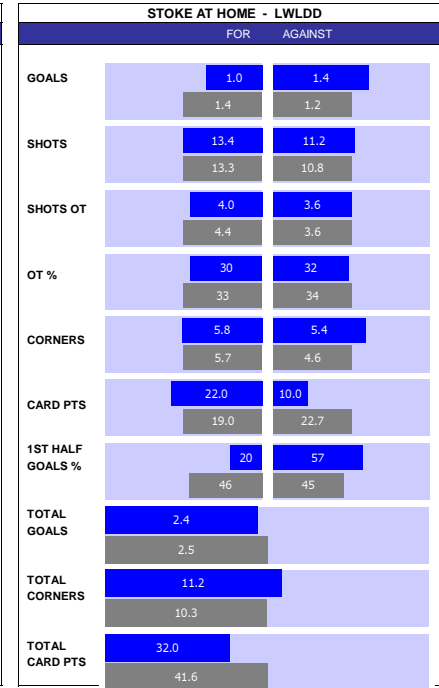

ENGLISH CHAMPIONSHIP				
P	TEAM	PL	GD	PTS
1	Ipswich	43	32	89
2	Leicester	42	41	88
3	Leeds	43	42	87
4	Southampton	42	30	84
5	West Brom	43	24	72
6	Norwich	43	16	71
7	Hull	42	8	65
8	Coventry	42	14	63
9	Middlesbrough	43	5	63
10	Preston	43	-4	63
11	Cardiff	43	-12	59
12	Bristol City	43	4	58
13	Sunderland	43	2	56
14	Swansea	43	-9	53
15	Watford	43	1	52
16	Millwall	43	-13	50
17	Blackburn	43	-14	49
18	Plymouth	43	-8	48
19	QPR	43	-17	47
20	Stoke	43	-19	47
21	Birmingham	43	-16	45
22	Huddersfield	43	-23	44
23	Sheffield Weds	43	-31	44
24	Rotherham	43	-53	23

HEAD TO HEAD									
DIV	DATE	H / A	G	S	O	C	Y	R	
ECH	02-12-23	Plymouth	2	16	8	7	1	0	
		Stoke	1	9	4	8	2	0	
PER GAME AVGE :			3.0	25.0	12.0	15.0	3.0	0.0	

STOKE 10 MATCH FORM									
SS	DATE	CMP	VEN	OPPOSITION	T	N	R	SCORE	
23/24	1304	CH	A	Sheffield Weds	22	23	D	1	1
23/24	1004	CH	A	Swansea	15	14	L	3	0
23/24	0604	CH	H	West Brom	5	5	D	2	2
23/24	0104	CH	H	Huddersfield	22	22	D	1	1
23/24	2903	CH	A	Hull	7	7	W	0	2
23/24	1603	CH	H	Norwich	6	6	L	0	3
23/24	0903	CH	A	Preston	9	10	W	1	2
23/24	0503	CH	A	Leeds	3	3	L	1	0
23/24	0203	CH	H	Middlesbrough	13	9	W	2	0
23/24	2402	CH	A	Cardiff	14	11	L	2	1

SQUAD STATS - SEASON TO DATE									
STOKE					PLYMOUTH				
P	PLAYER	APP	S	GLS	P	PLAYER	APP	S	GLS
G	Daniel Iversen	15	0	0	G	Conor Hazard	27	0	0
G	Jack Bonham	14	0	0	G	Michael Cooper	16	0	0
D	Michael Rose	35	2	1	D	Lewis Gibson	37	1	0
D	Luke McNally	33	2	2	D	Dan Scarr	22	3	1
D	Ki-Jana Hoever	32	5	3	D	Julio Pleguezuelo	21	9	0
D	Jordan Thompson	20	9	2	D	Kaine Kesler-Hayden	19	5	0
D	Ben Wilmot	20	2	1	D	Brendan Galloway	15	8	0
D	Enda Stevens	15	3	0	D	Ashley Phillips	14	2	0

PLYMOUTH 10 MATCH FORM									
SS	DATE	CMP	VEN	OPPOSITION	T	N	R	SCORE	
23/24	1204	CH	H	Leicester	1	2	W	1	0
23/24	0904	CH	H	QPR	17	19	D	1	1
23/24	0504	CH	A	Rotherham	24	24	W	0	1
23/24	0104	CH	H	Bristol City	13	12	L	0	1
23/24	2903	CH	A	Norwich	6	6	L	2	1
23/24	1603	CH	H	Preston	10	10	L	0	1
23/24	0903	CH	A	Blackburn	17	17	D	1	1
23/24	0503	CH	A	Sheffield Weds	23	23	L	1	0
23/24	0203	CH	H	Ipswich	3	1	L	0	2
23/24	2402	CH	A	Middlesbrough	13	9	W	0	2