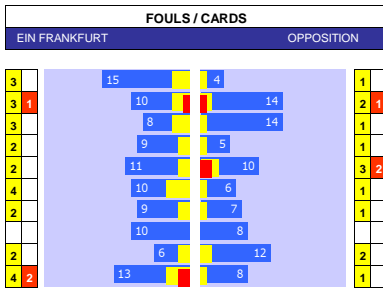

EIN FRANKFURT 10 MATCH FORM									
SS	DATE	CMP	VEN	OPPOSITION	T	N	R	SCORE	
23/24	1304	GER1	A	Stuttgart	3	3	L	3	0
23/24	0504	GER1	H	Werder Bremen	10	12	D	1	1
23/24	3003	GER1	H	Union Berlin	13	13	D	0	0
23/24	1703	GER1	A	Dortmund	5	5	L	3	1
23/24	1003	GER1	H	Hoffenheim	7	9	W	3	1
23/24	0203	GER1	A	Heidenheim	10	10	W	1	2
23/24	2502	GER1	H	Wolfsburg	14	14	D	2	2
23/24	1802	GER1	A	Freiburg	8	8	D	3	3
23/24	1002	GER1	H	Bochum	14	15	D	1	1
23/24	0302	GER1	A	FC Kohn	16	17	L	2	0

SQUAD STATS - SEASON TO DATE									
EIN FRANKFURT					AUGSBURG				
P	PLAYER	APP	S	GLS	P	PLAYER	APP	S	GLS
G	Kevin Trapp	27	0	0	G	Finn Dahmen	29	0	0
G	Jens Grahl	2	0	0	G	Tomas Koubek	0	0	0
D	Willian Pacho	28	0	0	D	Felix Uduokhai	28	0	2
D	Robin Koch	26	0	2	D	Jeffrey Gouweleeuw	24	1	1
D	Aurelio Buta	17	8	1	D	Kevin Mbabu	18	3	0
D	Philipp Max	16	6	1	D	Iago	16	5	1
D	Niels Nkounkou	12	12	3	D	Mads Pedersen	15	8	1
D	Hrvoje Smolic	3	7	1	D	Maximilian Bauer	8	5	1

AUGSBURG 10 MATCH FORM									
SS	DATE	CMP	VEN	OPPOSITION	T	N	R	SCORE	
23/24	1204	GER1	H	Union Berlin	13	13	W	2	0
23/24	0704	GER1	A	Hoffenheim	9	9	L	3	1
23/24	3103	GER1	A	FC Kohn	17	17	D	1	1
23/24	1603	GER1	A	Wolfsburg	13	14	W	1	3
23/24	0903	GER1	H	Heidenheim	11	10	W	1	0
23/24	0203	GER1	A	Darmstadt	18	18	W	0	6
23/24	2502	GER1	H	Freiburg	8	8	W	2	1
23/24	1702	GER1	A	Mainz	17	16	L	1	0
23/24	1002	GER1	H	RB Leipzig	5	4	D	2	2
23/24	0302	GER1	A	Bochum	14	15	D	1	1