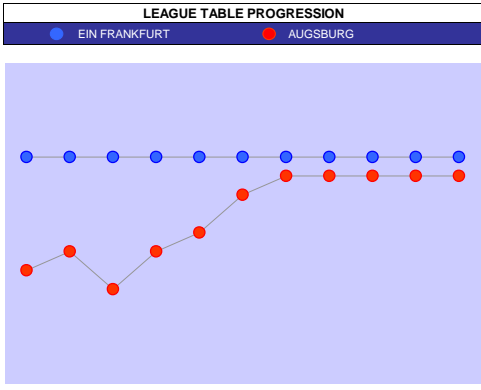

GERMAN BUNDESLIGA					14/04/24
P	TEAM	PL	GD	PTS	
1	Leverkusen	29	55	79	
2	Bayern Munich	29	46	63	
3	Stuttgart	29	33	63	
4	RB Leipzig	29	34	56	
5	Dortmund	29	23	56	
6	Ein Frankfurt	29	4	42	
7	Augsburg	29	1	39	
8	Freiburg	29	-11	39	
9	Hoffenheim	29	-8	36	
10	Heidenheim	29	-8	34	
11	M'gladbach	29	-6	31	
12	Werder Bremen	29	-13	31	
13	Union Berlin	29	-20	29	
14	Wolfsburg	29	-16	28	
15	Bochum	29	-25	27	
16	Mainz	29	-17	26	
17	FC Kohn	29	-28	22	
18	Darmstadt	29	-44	14	

HEAD TO HEAD									
DIV	DATE	H / A	G	S	O	C	Y	R	
GE1	03-12-23	Augsburg	2	9	4	2	1	0	
		Ein Frankfurt	1	12	6	4	1	0	
GE1	29-04-23	Ein Frankfurt	1	7	1	5	2	0	
		Augsburg	1	9	3	7	2	0	
GE1	05-11-22	Augsburg	1	9	5	3	0	0	
		Ein Frankfurt	2	12	7	6	1	0	
GE1	16-01-22	Augsburg	1	12	5	4	3	0	
		Ein Frankfurt	1	14	4	3	3	0	
GE1	21-08-21	Ein Frankfurt	0	20	5	6	3	0	
		Augsburg	0	4	0	1	3	0	
PER GAME AVGE :			2.0	21.6	8.0	8.2	3.8	0.0