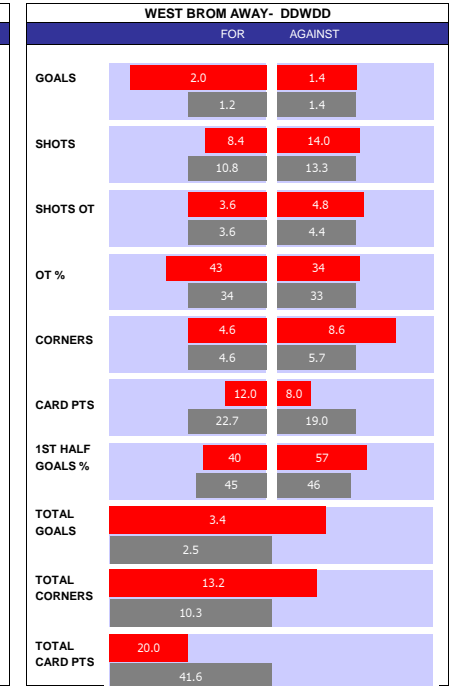

ENGLISH CHAMPIONSHIP				
P	TEAM	PL	GD	PTS
1	Ipswich	43	32	89
2	Leicester	42	41	88
3	Leeds	43	42	87
4	Southampton	42	30	84
5	West Brom	43	24	72
6	Norwich	43	16	71
7	Hull	42	8	65
8	Coventry	42	14	63
9	Middlesbrough	43	5	63
10	Preston	43	-4	63
11	Cardiff	43	-12	59
12	Bristol City	43	4	58
13	Sunderland	43	2	56
14	Swansea	43	-9	53
15	Watford	43	1	52
16	Millwall	43	-13	50
17	Blackburn	43	-14	49
18	Plymouth	43	-8	48
19	QPR	43	-17	47
20	Stoke	43	-19	47
21	Birmingham	43	-16	45
22	Huddersfield	43	-23	44
23	Sheffield Weds	43	-31	44
24	Rotherham	43	-53	23