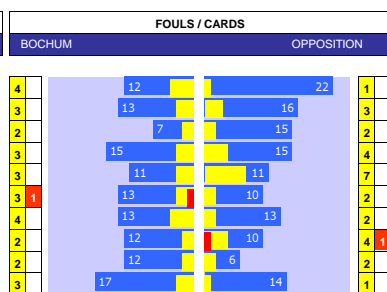

SQUAD STATS - SEASON TO DATE									
WOLFSBURG					BOCHUM				
P	PLAYER	APP	S	GLS	P	PLAYER	APP	S	GLS
G	Koen Casteels	21	0	0	G	Manuel Riemann	28	0	0
G	Pavao Pervan	8	0	0	G	Andreas Luthe	1	0	0
D	Joakim Maehle	25	2	2	D	Bernardo	28	0	1
D	Maxence Lacroix	22	1	3	D	Erhan Masovic	23	2	0
D	Moritz Jenz	19	1	0	D	Keven Schlatterbeck	19	3	4
D	Cedric Zesiger	15	3	0	D	Ivan Ordets	17	3	1
D	Sebastian Bornauw	12	4	0	D	Cristian Gamboa	12	7	0
D	Rogério	10	3	1	D	Maximilian Wittek	9	7	1
M	Lovro Majer	22	7	5	M	Anthony Losilla	27	0	1
M	Maximilian Arnold	20	3	1	M	Kevin Stoger	27	0	5
M	Mattias Svanberg	22	3	1	M	Takuma Asano	24	1	6
M	Yannick Gerhardt	15	7	2	M	Patrick Osterhage	17	3	2
M	Kevin Paredes	12	11	2	M	Matus Bero	17	2	1
M	Vaclav Cerny	12	7	3	M	Lukas Daschner	3	13	1
F	Jonas Wind	26	3	9	F	Philipp Hofmann	13	11	3
F	Bote Baku	17	11	1	F	Christopher Antwi-Adjei	11	11	1
F	Tiago Tomas	9	13	1	F	Moritz Broschinski	11	11	2
F	Kevin Behrens	7	2	1	F	Goncalo Paciencia	6	12	3
F	Amin Sarr	2	11	0	F	Simon Zoller	0	1	0

BOCHUM 10 MATCH FORM									
SS	DATE	CMP	VEN	OPPOSITION	T	N	R	SCORE	
23/24	1304	GER1	H	Heidenheim	10	10	D	1	1
23/24	0604	GER1	A	FC Koln	17	17	L	2	1
23/24	3103	GER1	H	Darmstadt	18	18	D	2	2
23/24	1603	GER1	A	Mainz	17	16	L	2	0
23/24	1003	GER1	H	Freiburg	10	8	L	1	2
23/24	0203	GER1	H	RB Leipzig	5	4	L	1	4
23/24	2402	GER1	A	M'gladbach	15	11	L	5	2
23/24	1802	GER1	H	Bayern Munich	2	2	W	3	2
23/24	1002	GER1	A	Ein Frankfurt	6	6	D	1	1
23/24	0302	GER1	H	Augsburg	13	7	D	1	1