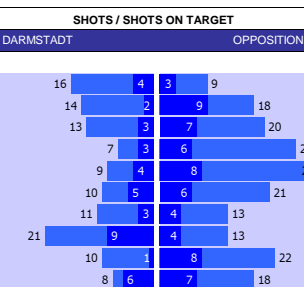

SQUAD STATS - SEASON TO DATE

FC KOLN	DARMSTADT
P PLAYER	APP S GLS
G Marvin Schwabe	29 0 0
G Matthias Kobbing	0 0 0
D Jeff Chabot	27 0 0
D Timo Hubers	26 0 0
D Rasmus Carstensen	18 4 0
D Jan Thielmann	16 2 1
D Max Finkgrafe	14 6 1
D Leart Paqarada	11 5 0
M Florian Kainz	26 2 3
M Eric Martel	24 1 1
M Dejan Ljubicic	23 2 0
M Denis Huseinbasic	15 7 0
M Luca Waldschmidt	10 8 3
M Faride Aidou	9 12 4
F Linton Maina	19 7 1
F Davie Selke	16 3 6
F Sargis Adamyan	6 10 1
F Steffen Tigges	4 16 1
F Mark Uth	3 4 0
M Fabian Holland	23 0 0
M Matthias Bader	19 3 1
M Marvin Mehlem	16 1 3
M Emir Karic	15 8 0
M Klaus Gjasula	15 4 0
M Bartol Franjic	14 6 0
F Tim Skarke	24 1 8
F Luca Pfeiffer	19 4 1
F Tobias Kempe	12 8 3
F Oscar Wilhelmsson	11 10 3
F Aaron Seydel	4 9 1