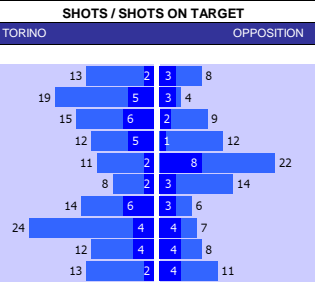

TORINO 10 MATCH FORM										
SS	DATE	CMP	VEN	OPPOSITION	T	N	R	SCORE		
23/24	1304	ITA1	H	Juventus	3	3	D	0	0	
23/24	0604	ITA1	A	Empoli	19	17	L	3	2	
23/24	3003	ITA1	H	Monza	10	11	W	1	0	
23/24	1603	ITA1	A	Udinese	13	16	W	0	2	
23/24	0803	ITA1	A	Napoli	7	7	D	1	1	
23/24	0203	ITA1	H	Fiorentina	7	10	D	0	0	
23/24	2602	ITA1	A	Roma	6	5	L	3	2	
23/24	2202	ITA1	H	Lazio	8	8	L	0	2	
23/24	1602	ITA1	H	Lecce	13	13	W	2	0	
23/24	1002	ITA1	A	Sassuolo	16	19	D	1	1	

SQUAD STATS - SEASON TO DATE									
TORINO					FROSINONE				
P	PLAYER	APP	S	GLS	P	PLAYER	APP	S	GLS
G	Vanja Milinkovic-Savic	31	0	0	G	Stefano Turati	29	0	0
G	Luca Gemello	1	0	0	G	Michele Cerofolini	3	0	0
D	Ricardo Rodriguez	29	1	0	D	Caleb Okoli	26	2	0
D	Alessandro Buongiorno	24	0	3	D	Simone Romagnoli	25	3	1
D	Adrien Tameze	20	4	0	D	Ilario Monterisi	16	5	2
D	Perr Schuurs	9	0	1	D	Anthony Oyono	14	2	0
D	Koffi Djidji	8	5	0	D	Riccardo Marchizza	13	0	0
D	Adam Masina	6	5	0	D	Pol Lirola	12	7	2

FROSINONE 10 MATCH FORM										
SS	DATE	CMP	VEN	OPPOSITION	T	N	R	SCORE		
23/24	1404	ITA1	A	Napoli	8	7	D	2	2	
23/24	0704	ITA1	H	Bologna	4	4	D	0	0	
23/24	3003	ITA1	A	Genoa	12	12	D	1	1	
23/24	1603	ITA1	H	Lazio	9	8	L	2	3	
23/24	0903	ITA1	A	Sassuolo	19	19	L	1	0	
23/24	0303	ITA1	H	Lecce	15	13	D	1	1	
23/24	2502	ITA1	A	Juventus	2	3	L	3	2	
23/24	1802	ITA1	H	Roma	6	5	L	0	3	
23/24	1102	ITA1	A	Fiorentina	9	10	L	5	1	
23/24	0302	ITA1	H	Milan	3	2	L	2	3