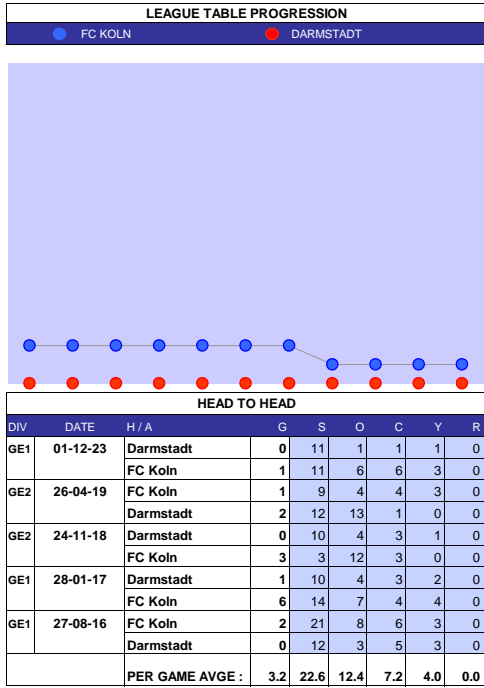

GERMAN BUNDESLIGA				
P	TEAM	PL	GD	PTS
1	Leverkusen	29	55	79
2	Bayern Munich	29	46	63
3	Stuttgart	29	33	63
4	RB Leipzig	29	34	56
5	Dortmund	29	23	56
6	Ein Frankfurt	29	4	42
7	Augsburg	29	1	39
8	Freiburg	29	-11	39
9	Hoffenheim	29	-8	36
10	Heidenheim	29	-8	34
11	M'gladbach	29	-6	31
12	Werder Bremen	29	-13	31
13	Union Berlin	29	-20	29
14	Wolfsburg	29	-16	28
15	Bochum	29	-25	27
16	Mainz	29	-17	26
17	FC Koln	29	-28	22
18	Darmstadt	29	-44	14