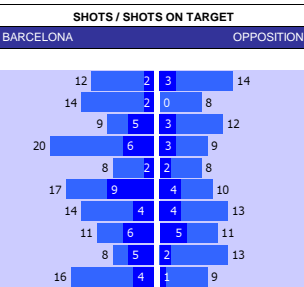

SQUAD STATS - SEASON TO DATE									
REAL MADRID					BARCELONA				
P	PLAYER	APP	S	GLS	P	PLAYER	APP	S	GLS
G	Andriy Lunin	19	0	0	G	Marc-Andre ter Stegen	21	0	0
G	Kepa	12	0	0	G	Ignacio Pena	10	0	0
D	Antonio Rudiger	26	1	1	D	Jules Kounde	25	3	1
D	Dani Carvajal	21	3	4	D	Joao Cancelo	23	2	2
D	Ferland Mendy	19	2	0	D	Andreas Christensen	22	1	0
D	Nacho	14	9	0	D	Ronald Araujo	18	3	1
D	David Alaba	14	0	0	D	Alejandro Balde	15	3	0
D	Lucas Vazquez	11	13	1	D	Pau Cubarsi	11	1	0
M	Federico Valverde	29	2	1	M	Ilkay Gundogan	27	3	5
M	Rodrygo	25	5	10	M	Frenkie de Jong	19	0	2
M	Jude Bellingham	24	0	16	M	Oriol Romeu	11	13	0
M	Toni Kroos	21	8	1	M	Gavi	10	2	1
M	Aurelien Tchouameni	20	5	3	M	Fermin Lopez	9	15	3
M	Eduardo Camavinga	16	8	0	M	Sergi Roberto	7	2	3
F	Vinicius Junior	19	2	12	F	Robert Lewandowski	25	3	13
F	Joselu	11	18	8	F	Joao Felix	18	6	7
F	Gonzalo Garcia	0	2	0	F	Lamine Yamal	15	15	4
F	Alvaro Rodriguez	0	1	0	F	Raphinha	13	10	5
					F	Pedri	13	4	2

BARCELONA 10 MATCH FORM									
SS	DATE	CMP	VEN	OPPOSITION	T	N	R	SCORE	
23/24	1304	SP1	A	Cadiz	18	18	W	0	1
23/24	3003	SP1	H	Las Palmas	11	12	W	1	0
23/24	1703	SP1	A	Ath Madrid	5	4	W	0	3
23/24	0803	SP1	H	Mallorca	15	15	W	1	0
23/24	0303	SP1	A	Ath Bilbao	5	5	D	0	0
23/24	2402	SP1	H	Getafe	10	10	W	4	0
23/24	1702	SP1	A	Celta	17	17	W	1	2
23/24	1102	SP1	H	Granada	19	19	D	3	3
23/24	0302	SP1	A	Alaves	11	14	W	1	3
23/24	3101	SP1	H	Osasuna	12	11	W	1	0