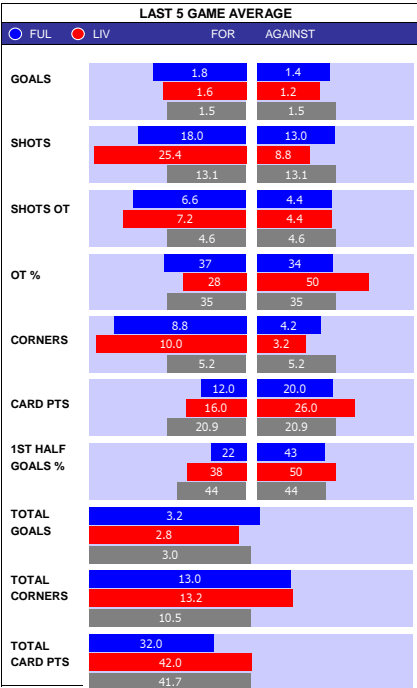

ENGLISH PREMIER LEAGUE				
P	TEAM	PL	GD	PTS
1	Man City	32	44	73
2	Arsenal	32	49	71
3	Liverpool	32	41	71
4	Aston Villa	33	19	63
5	Tottenham	32	16	60
6	Newcastle	32	17	50
7	Man United	32	-1	50
8	West Ham	33	-6	48
9	Chelsea	31	9	47
10	Brighton	32	2	44
11	Wolves	32	-5	43
12	Fulham	33	-2	42
13	Bournemouth	32	-10	42
14	Everton	32	-16	35
15	Crystal Palace	32	-17	33
16	Brentford	33	-11	32
17	Nott'm Forest	33	-16	30
18	Luton	33	-24	25
19	Burnley	33	-35	20
20	Sheffield United	32	-54	16

HEAD TO HEAD									
DIV	DATE	H / A	G	S	O	C	Y	R	
EPL	03-12-23	Liverpool	4	26	12	3	0	0	
		Fulham	3	9	5	4	0	0	
EPL	03-05-23	Liverpool	1	15	3	7	0	0	
		Fulham	0	9	3	5	0	0	
EPL	06-08-22	Fulham	2	9	3	4	2	0	
		Liverpool	2	11	4	4	0	0	
EPL	17-03-19	Fulham	1	7	2	1	2	0	
		Liverpool	2	16	6	10	1	0	
EPL	11-11-18	Liverpool	2	20	7	6	1	0	
		Fulham	0	8	3	3	1	0	
PER GAME AVGE :			3.4	26.0	9.6	9.4	1.4	0.0	

FULHAM 10 MATCH FORM									
SS	DATE	CMP	VEN	OPPOSITION	T	N	R	SCORE	
23/24	1404	EPL	A	West Ham	8	8	W	0	2
23/24	0604	EPL	H	Newcastle	8	6	L	0	1
23/24	0204	EPL	A	Nott'm Forest	17	17	L	3	1
23/24	3003	EPL	A	Sheffield United	20	20	D	3	3
23/24	1603	EPL	H	Tottenham	5	5	W	3	0
23/24	0903	EPL	A	Wolves	10	11	L	2	1
23/24	0203	EPL	H	Brighton	7	10	W	3	0
23/24	2402	EPL	A	Man United	6	7	W	1	2
23/24	1702	EPL	H	Aston Villa	5	4	L	1	2
23/24	1002	EPL	H	Bournemouth	13	13	W	3	1

SQUAD STATS - SEASON TO DATE									
FULHAM					LIVERPOOL				
P	PLAYER	APP	S	GLS	P	PLAYER	APP	S	GLS
G	Bernd Leno	33	0	0	G	Alisson Becker	22	0	0
G	Steven Benda	0	0	0	G	Caoimhin Kelleher	10	0	0
D	Antonee Robinson	32	0	0	D	Virgil van Dijk	30	0	2
D	Timothy Castagne	25	4	0	D	Trent Alexander-Arnold	19	3	2
D	Calvin Bassey	20	4	1	D	Joe Gomez	16	11	0
D	Tosin Adarabioyo	17	2	2	D	Ibrahima Konate	16	5	0
D	Tim Ream	16	1	1	D	Andy Robertson	13	5	1
D	Issa Diop	13	2	0	D	Conor Bradley	10	0	1