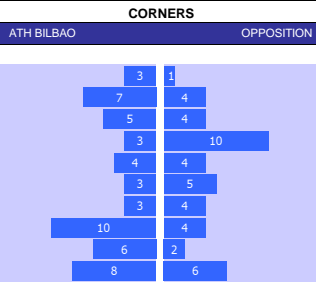

ATH BILBAO 10 MATCH FORM									
SS	DATE	CMP	VEN	OPPOSITION	T	N	R	SCORE	
23/24	1404	SP1	H	Villarreal	11	9	D	1	1
23/24	3103	SP1	A	Real Madrid	1	1	L	2	0
23/24	1603	SP1	H	Alaves	13	14	W	2	0
23/24	1003	SP1	A	Las Palmas	9	12	W	0	2
23/24	0303	SP1	H	Barcelona	3	2	D	0	0
23/24	2502	SP1	A	Betis	7	8	L	3	1
23/24	1902	SP1	H	Girona	2	3	W	3	2
23/24	1202	SP1	A	Almeria	20	20	D	0	0
23/24	0202	SP1	H	Mallorca	15	15	W	4	0
23/24	2801	SP1	A	Cadiz	18	18	D	0	0

SQUAD STATS - SEASON TO DATE									
ATH BILBAO					GRANADA				
P	PLAYER	APP	S	GLS	P	PLAYER	APP	S	GLS
G	Unai Simon	30	0	0	G	Andre Ferreira	15	1	0
G	Julen Agirrezabala	1	0	0	G	Augusto Batalla	12	0	0
D	Dani Vivian	27	1	0	D	Carlos Neva	30	0	0
D	Aitor Paredes	26	3	1	D	Ignasi Miquel	29	1	1
D	Oscar De Marcos	22	2	1	D	Ricard Sanchez	23	5	3
D	Yuri	18	5	3	D	Raul Torrente	11	3	0
D	Inigo Lekue	17	4	0	D	Miguel Angel Rubio	11	2	1
D	Yeray	9	4	0	D	Bruno Mendez	10	1	1

GRANADA 10 MATCH FORM									
SS	DATE	CMP	VEN	OPPOSITION	T	N	R	SCORE	
23/24	1404	SP1	H	Alaves	13	14	W	2	0
23/24	0404	SP1	H	Valencia	8	7	L	0	1
23/24	2903	SP1	A	Cadiz	18	18	L	1	0
23/24	1603	SP1	A	Mallorca	15	15	L	1	0
23/24	0903	SP1	H	Sociedad	7	6	L	2	3
23/24	0303	SP1	A	Villarreal	13	9	L	5	1
23/24	1802	SP1	H	Almeria	20	20	D	1	1
23/24	1102	SP1	A	Barcelona	3	2	D	3	3
23/24	0302	SP1	H	Las Palmas	9	12	D	1	1
23/24	2901	SP1	A	Getafe	10	10	L	2	0