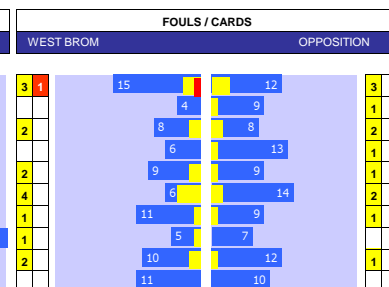

SQUAD STATS - SEASON TO DATE

LEICESTER	WEST BROM
P PLAYER	APP S GLS
G Mads Hermansen	41 0 0
G Jakob Stolarczyk	1 0 0
D Wout Faes	39 0 2
D Jannik Vestergaard	38 0 2
D Ricardo Pereira	34 2 3
D James Justin	25 10 2
D Callum Doyle	14 2 0
D Hamza Choudhury	13 17 0
M Harry Winks	41 0 2
M Steph Mavididi	39 3 12
M Kiernan Dewsbury-Hall	39 2 12
M Issahaku Fatawu	29 7 3
M Wilfred Ndidi	22 6 2
M Kasey McAteer	12 8 5
F Patson Daka	15 3 7
F Jamie Vardy	14 17 14
F Kelechi Iheanacho	10 12 5
F Thomas Cannon	3 9 2
F Wanya Marcal	2 1 1
M Okay Yokuslu	38 3 1
M Alex Mowatt	33 7 1
M Jed Wallace	33 6 5
M Grady Diangana	26 7 7
M John Swift	20 14 9
M Matt Phillips	18 5 3
F Brandon Thomas-Asante	30 7 11
F Andreas Weimann	4 8 2
F Josh Maja	1 9 1
F Daryl Dike	0 4 0
F Callum Marshall	0 3 0

WEST BROM 10 MATCH FORM

SS	DATE	CMP	VEN	OPPOSITION	T	N	R	SCORE
23/24	1304	CH	H	Sunderland	13	13	L	0 1
23/24	1004	CH	H	Rotherham	24	24	W	2 0
23/24	0604	CH	A	Stoke	18	20	D	2 2
23/24	0104	CH	H	Watford	14	15	D	2 2
23/24	2903	CH	A	Millwall	16	16	D	1 1
23/24	1603	CH	H	Bristol City	13	12	W	2 0
23/24	1003	CH	A	Huddersfield	22	22	W	1 4
23/24	0603	CH	A	QPR	20	19	D	2 2
23/24	0103	CH	H	Coventry	9	8	W	2 1
23/24	2402	CH	A	Hull	6	7	D	1 1