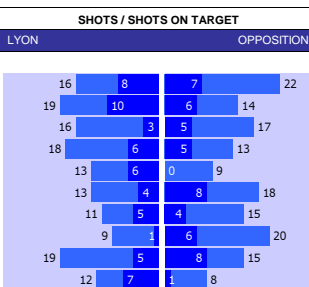

M Vitinha	20	5	7		M Maxence Caqueret	29	0	1		
M Manuel Ugarte	19	3	0		M Corentin Tolisso	18	3	2		
M Warren Zaire-Emery	18	5	2		M Nemanja Matic	10	0	0		
M Lee Kang-In	14	3	2		M Skelly Alvero	6	2	1		
M Fabian Ruiz	12	7	1		M Mahamadou Diawara	4	6	0		
M Carlos Soler	10	9	1		M Henrique	4	5	1		
F Kylian Mbappe	22	4	24		F Alexandre Lacazette	23	1	15		
F Ousmane Dembele	15	8	1		F Ernest Nuamah	18	6	2		
F Bradley Barcola	14	7	2		F Rayan Cherki	16	12	1		
F Goncalo Ramos	12	11	8		F Said Benrahma	6	2	1		
F Randal Kolo Muani	11	11	6		F Mama Balde	4	13	1