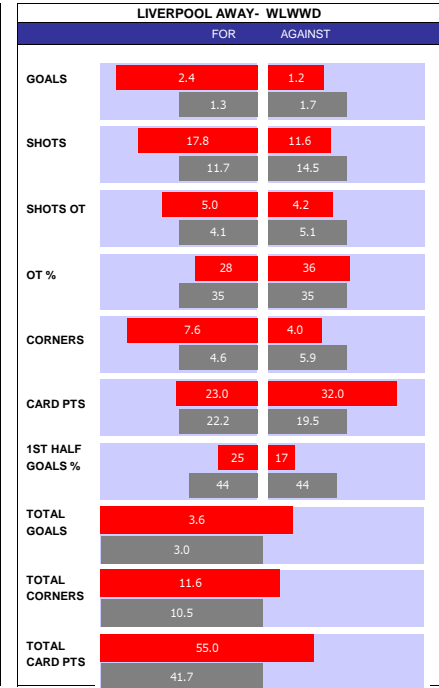

ENGLISH PREMIER LEAGUE				
P	TEAM	PL	GD	PTS
1	Man City	32	44	73
2	Arsenal	32	49	71
3	Liverpool	32	41	71
4	Aston Villa	33	19	63
5	Tottenham	32	16	60
6	Newcastle	32	17	50
7	Man United	32	-1	50
8	West Ham	33	-6	48
9	Chelsea	31	9	47
10	Brighton	32	2	44
11	Wolves	32	-5	43
12	Fulham	33	-2	42
13	Bournemouth	32	-10	42
14	Everton	32	-16	35
15	Crystal Palace	32	-17	33
16	Brentford	33	-11	32
17	Nott'm Forest	33	-16	30
18	Luton	33	-24	25
19	Burnley	33	-35	20
20	Sheffield United	32	-54	16

HEAD TO HEAD									
DIV	DATE	H / A	G	S	O	C	Y	R	
EPL	03-12-23	Liverpool	4	26	12	3	0	0	
		Fulham	3	9	5	4	0	0	
EPL	03-05-23	Liverpool	1	15	3	7	0	0	
		Fulham	0	9	3	5	0	0	
EPL	06-08-22	Fulham	2	9	3	4	2	0	
		Liverpool	2	11	4	4	0	0	
EPL	17-03-19	Fulham	1	7	2	1	2	0	
		Liverpool	2	16	6	10	1	0	
EPL	11-11-18	Liverpool	2	20	7	6	1	0	
		Fulham	0	8	3	3	1	0	
PER GAME AVGE :			3.4	26.0	9.6	9.4	1.4	0.0	

FULHAM 10 MATCH FORM									
SS	DATE	CMP	VEN	OPPOSITION	T	N	R	SCORE	
23/24	1404	EPL	A	West Ham	8	8	W	0	2
23/24	0604	EPL	H	Newcastle	8	6	L	0	1
23/24	0204	EPL	A	Nott'm Forest	17	17	L	3	1
23/24	3003	EPL	A	Sheffield United	20	20	D	3	3
23/24	1603	EPL	H	Tottenham	5	5	W	3	0
23/24	0903	EPL	A	Wolves	10	11	L	2	1
23/24	0203	EPL	H	Brighton	7	10	W	3	0
23/24	2402	EPL	A	Man United	6	7	W	1	2
23/24	1702	EPL	H	Aston Villa	5	4	L	1	2
23/24	1002	EPL	H	Bournemouth	13	13	W	3	1

SQUAD STATS - SEASON TO DATE									
FULHAM					LIVERPOOL				
P	PLAYER	APP	S	GLS	P	PLAYER	APP	S	GLS
G	Bernd Leno	33	0	0	G	Alisson Becker	22	0	0
G	Steven Benda	0	0	0	G	Caoimhin Kelleher	10	0	0
D	Antonee Robinson	32	0	0	D	Virgil van Dijk	30	0	2
D	Timothy Castagne	25	4	0	D	Trent Alexander-Arnold	19	3	2
D	Calvin Bassey	20	4	1	D	Joe Gomez	16	11	0
D	Tosin Adarabioyo	17	2	2	D	Ibrahima Konate	16	5	0
D	Tim Ream	16	1	1	D	Andy Robertson	13	5	1
D	Issa Diop	13	2	0	D	Conor Bradley	10	0	1