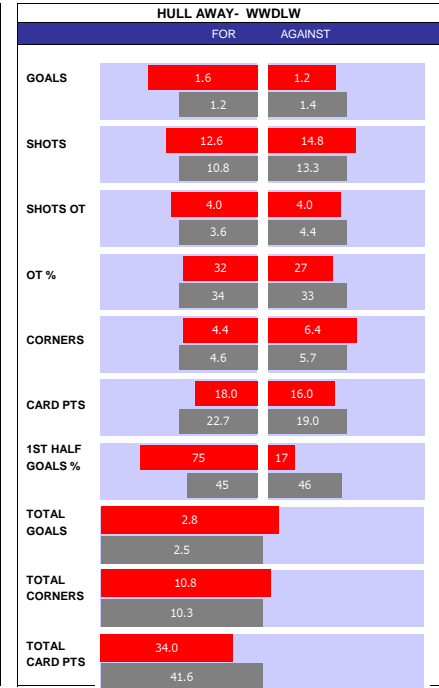

ENGLISH CHAMPIONSHIP				
P	TEAM	PL	GD	PTS
1	Ipswich	43	32	89
2	Leicester	42	41	88
3	Leeds	43	42	87
4	Southampton	42	30	84
5	West Brom	43	24	72
6	Norwich	43	16	71
7	Hull	42	8	65
8	Coventry	42	14	63
9	Middlesbrough	43	5	63
10	Preston	43	-4	63
11	Cardiff	43	-12	59
12	Bristol City	43	4	58
13	Sunderland	43	2	56
14	Swansea	43	-9	53
15	Watford	43	1	52
16	Millwall	43	-13	50
17	Blackburn	43	-14	49
18	Plymouth	43	-8	48
19	QPR	43	-17	47
20	Stoke	43	-19	47
21	Birmingham	43	-16	45
22	Huddersfield	43	-23	44
23	Sheffield Weds	43	-31	44
24	Rotherham	43	-53	23