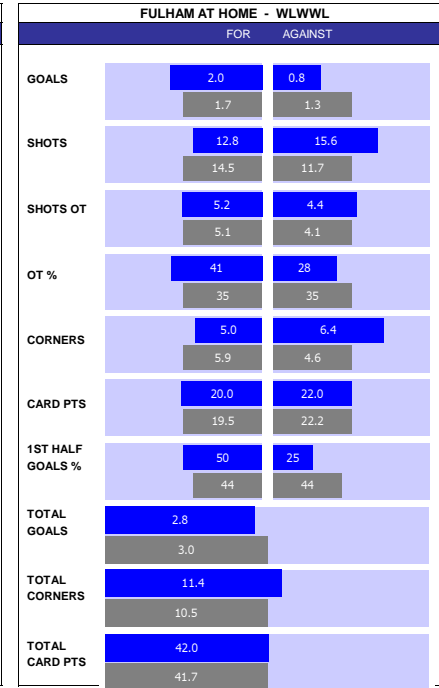

ENGLISH PREMIER LEAGUE				
P	TEAM	PL	GD	PTS
1	Man City	32	44	73
2	Arsenal	32	49	71
3	Liverpool	32	41	71
4	Aston Villa	33	19	63
5	Tottenham	32	16	60
6	Newcastle	32	17	50
7	Man United	32	-1	50
8	West Ham	33	-6	48
9	Chelsea	31	9	47
10	Brighton	32	2	44
11	Wolves	32	-5	43
12	Fulham	33	-2	42
13	Bournemouth	32	-10	42
14	Everton	32	-16	35
15	Crystal Palace	32	-17	33
16	Brentford	33	-11	32
17	Nott'm Forest	33	-16	30
18	Luton	33	-24	25
19	Burnley	33	-35	20
20	Sheffield United	32	-54	16

HEAD TO HEAD									
DIV	DATE	H / A	G	S	O	C	Y	R	
EPL	03-12-23	Liverpool	4	26	12	3	0	0	
		Fulham	3	9	5	4	0	0	
EPL	03-05-23	Liverpool	1	15	3	7	0	0	
		Fulham	0	9	3	5	0	0	
EPL	06-08-22	Fulham	2	9	3	4	2	0	
		Liverpool	2	11	4	4	0	0	
EPL	17-03-19	Fulham	1	7	2	1	2	0	
		Liverpool	2	16	6	10	1	0	
EPL	11-11-18	Liverpool	2	20	7	6	1	0	
		Fulham	0	8	3	3	1	0	
PER GAME AVGE :			3.4	26.0	9.6	9.4	1.4	0.0	

FULHAM 10 MATCH FORM									
SS	DATE	CMP	VEN	OPPOSITION	T	N	R	SCORE	
23/24	1404	EPL	A	West Ham	8	8	W	0	2
23/24	0604	EPL	H	Newcastle	8	6	L	0	1
23/24	0204	EPL	A	Nott'm Forest	17	17	L	3	1
23/24	3003	EPL	A	Sheffield United	20	20	D	3	3
23/24	1603	EPL	H	Tottenham	5	5	W	3	0
23/24	0903	EPL	A	Wolves	10	11	L	2	1
23/24	0203	EPL	H	Brighton	7	10	W	3	0
23/24	2402	EPL	A	Man United	6	7	W	1	2
23/24	1702	EPL	H	Aston Villa	5	4	L	1	2
23/24	1002	EPL	H	Bournemouth	13	13	W	3	1

SQUAD STATS - SEASON TO DATE									
FULHAM					LIVERPOOL				
P	PLAYER	APP	S	GLS	P	PLAYER	APP	S	GLS
G	Bernd Leno	33	0	0	G	Alisson Becker	22	0	0
G	Steven Benda	0	0	0	G	Caoimhin Kelleher	10	0	0
D	Antonee Robinson	32	0	0	D	Virgil van Dijk	30	0	2
D	Timothy Castagne	25	4	0	D	Trent Alexander-Arnold	19	3	2
D	Calvin Bassey	20	4	1	D	Joe Gomez	16	11	0
D	Tosin Adarabioyo	17	2	2	D	Ibrahima Konate	16	5	0
D	Tim Ream	16	1	1	D	Andy Robertson	13	5	1
D	Issa Diop	13	2	0	D	Conor Bradley	10	0	1