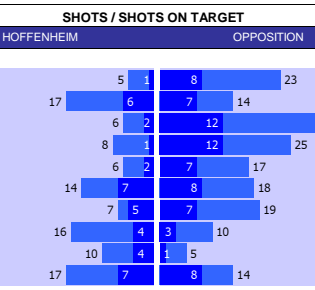

HOFFENHEIM 10 MATCH FORM									
SS	DATE	CMP	VEN	OPPOSITION	T	N	R	SCORE	
23/24	1304	GER1	A	Mainz	16	16	L	4	1
23/24	0704	GER1	H	Augsburg	7	7	W	3	1
23/24	3003	GER1	A	Leverkusen	1	1	L	2	1
23/24	1603	GER1	H	Stuttgart	3	3	L	0	3
23/24	1003	GER1	A	Ein Frankfurt	6	6	L	3	1
23/24	0303	GER1	H	Werder Bremen	8	12	W	2	1
23/24	2502	GER1	A	Dortmund	4	5	W	2	3
23/24	1702	GER1	H	Union Berlin	15	13	L	0	1
23/24	1102	GER1	H	FC Koln	16	17	D	1	1
23/24	0402	GER1	A	Wolfsburg	11	14	D	2	2

SQUAD STATS - SEASON TO DATE									
HOFFENHEIM					M'GLADBACH				
P	PLAYER	APP	S	GLS	P	PLAYER	APP	S	GLS
G	Oliver Baumann	29	0	0	G	Moritz Nicolas	24	0	0
G	Nahuel Nicolas Noll	0	0	0	G	Jonas Omlin	5	0	0
D	Ozan Kabak	23	0	2	D	Nico Elvedi	24	2	2
D	Florian Grillitsch	20	5	1	D	Maximilian Wober	23	1	2
D	John Brooks	18	2	2	D	Joe Scally	22	5	1
D	Kevin Vogt	14	2	0	D	Marvin Friedrich	12	7	0
D	Kevin Akpoguma	8	6	0	D	Fabio Chiarodia	0	5	0
D	Tim Drexler	4	1	0	D	Tony Jantschke	0	3	0

M'GLADBACH 10 MATCH FORM									
SS	DATE	CMP	VEN	OPPOSITION	T	N	R	SCORE	
23/24	1304	GER1	H	Dortmund	5	5	L	1	2
23/24	0704	GER1	A	Wolfsburg	14	14	W	1	3
23/24	3003	GER1	H	Freiburg	9	8	L	0	3
23/24	1603	GER1	A	Heidenheim	11	10	D	1	1
23/24	0903	GER1	H	FC Koln	16	17	D	3	3
23/24	0203	GER1	A	Mainz	17	16	D	1	1
23/24	2402	GER1	H	Bochum	11	15	W	5	2
23/24	1702	GER1	A	RB Leipzig	5	4	L	2	0
23/24	1002	GER1	H	Darmstadt	18	18	D	0	0
23/24	0302	GER1	A	Bayern Munich	2	2	L	3	1