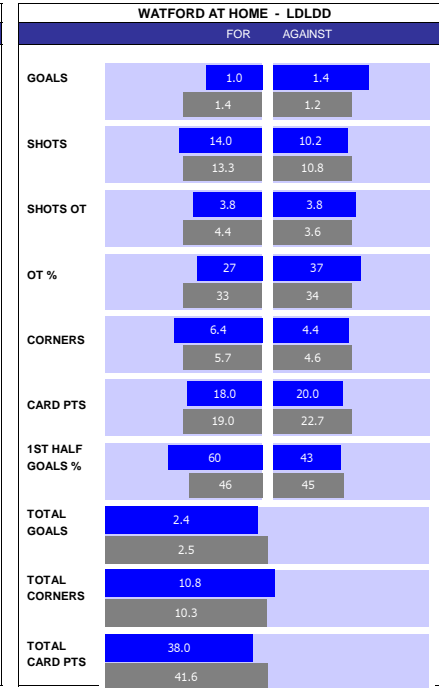

ENGLISH CHAMPIONSHIP				
P	TEAM	PL	GD	PTS
1	Ipswich	43	32	89
2	Leicester	42	41	88
3	Leeds	43	42	87
4	Southampton	42	30	84
5	West Brom	43	24	72
6	Norwich	43	16	71
7	Hull	42	8	65
8	Coventry	42	14	63
9	Middlesbrough	43	5	63
10	Preston	43	-4	63
11	Cardiff	43	-12	59
12	Bristol City	43	4	58
13	Sunderland	43	2	56
14	Swansea	43	-9	53
15	Watford	43	1	52
16	Millwall	43	-13	50
17	Blackburn	43	-14	49
18	Plymouth	43	-8	48
19	QPR	43	-17	47
20	Stoke	43	-19	47
21	Birmingham	43	-16	45
22	Huddersfield	43	-23	44
23	Sheffield Weds	43	-31	44
24	Rotherham	43	-53	23