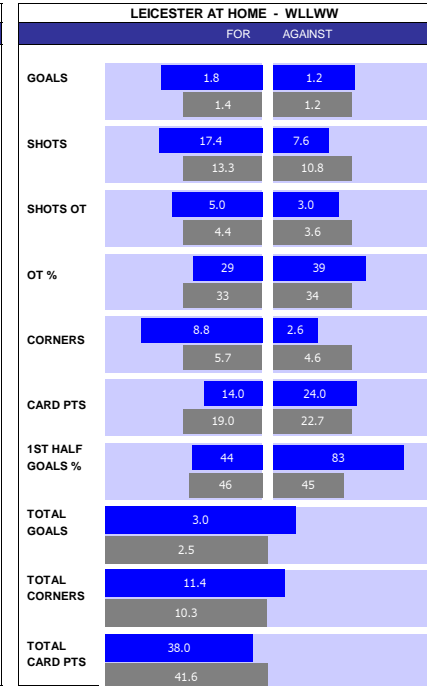

ENGLISH CHAMPIONSHIP				
P	TEAM	PL	GD	PTS
1	Ipswich	43	32	89
2	Leicester	42	41	88
3	Leeds	43	42	87
4	Southampton	42	30	84
5	West Brom	43	24	72
6	Norwich	43	16	71
7	Hull	42	8	65
8	Coventry	42	14	63
9	Middlesbrough	43	5	63
10	Preston	43	-4	63
11	Cardiff	43	-12	59
12	Bristol City	43	4	58
13	Sunderland	43	2	56
14	Swansea	43	-9	53
15	Watford	43	1	52
16	Millwall	43	-13	50
17	Blackburn	43	-14	49
18	Plymouth	43	-8	48
19	QPR	43	-17	47
20	Stoke	43	-19	47
21	Birmingham	43	-16	45
22	Huddersfield	43	-23	44
23	Sheffield Weds	43	-31	44
24	Rotherham	43	-53	23