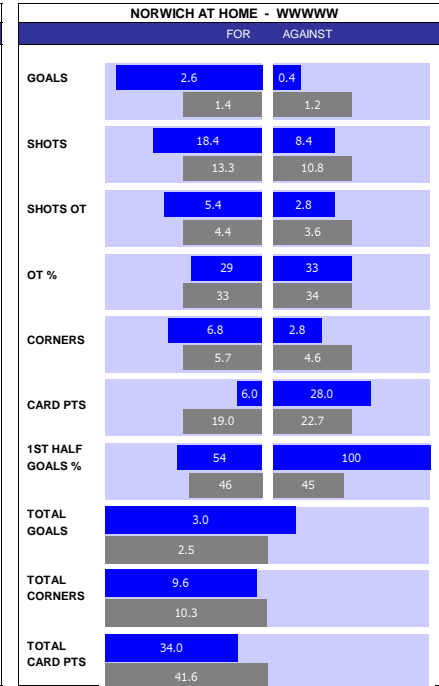

ENGLISH CHAMPIONSHIP				
P	TEAM	PL	GD	PTS
1	Ipswich	43	32	89
2	Leicester	42	41	88
3	Leeds	43	42	87
4	Southampton	42	30	84
5	West Brom	43	24	72
6	Norwich	43	16	71
7	Hull	42	8	65
8	Coventry	42	14	63
9	Middlesbrough	43	5	63
10	Preston	43	-4	63
11	Cardiff	43	-12	59
12	Bristol City	43	4	58
13	Sunderland	43	2	56
14	Swansea	43	-9	53
15	Watford	43	1	52
16	Millwall	43	-13	50
17	Blackburn	43	-14	49
18	Plymouth	43	-8	48
19	QPR	43	-17	47
20	Stoke	43	-19	47
21	Birmingham	43	-16	45
22	Huddersfield	43	-23	44
23	Sheffield Weds	43	-31	44
24	Rotherham	43	-53	23