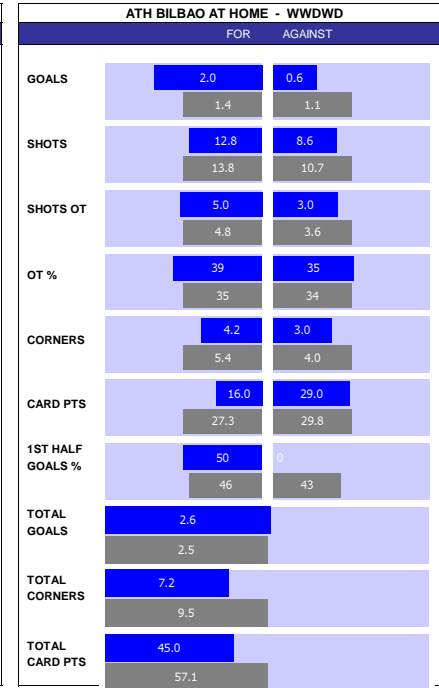

SPANISH LA LIGA				
P	TEAM	PL	GD	PTS
1	Real Madrid	31	47	78
2	Barcelona	31	28	70
3	Girona	31	24	65
4	Ath Madrid	31	23	61
5	Ath Bilbao	31	22	57
6	Sociedad	31	12	50
7	Valencia	31	2	47
8	Betis	31	1	45
9	Villarreal	31	-5	39
10	Getafe	31	-6	39
11	Osasuna	31	-8	39
12	Las Palmas	31	-6	37
13	Sevilla	31	-5	34
14	Alaves	31	-12	32
15	Mallorca	31	-11	31
16	Vallecano	31	-13	31
17	Celta	31	-13	28
18	Cadiz	31	-20	25
19	Granada	31	-28	17
20	Almeria	31	-32	14

HEAD TO HEAD									
DIV	DATE	H / A	G	S	O	C	Y	R	
SP1	11-12-23	Granada	1	7	4	1	0	0	
		Ath Bilbao	1	19	4	8	2	0	
SP1	10-05-22	Granada	1	12	2	2	4	0	
		Ath Bilbao	0	8	1	7	2	1	
SP1	26-11-21	Ath Bilbao	2	17	5	8	1	1	
		Granada	2	8	4	3	1	0	
SP1	19-07-20	Granada	4	11	6	2	1	0	
		Ath Bilbao	0	11	3	3	2	0	
SP1	01-12-19	Ath Bilbao	2	14	6	4	5	0	
		Granada	0	8	1	3	4	0	
PER GAME AVGE :			2.6	23.0	7.2	8.2	4.4	0.4	

ATH BILBAO 10 MATCH FORM									
SS	DATE	CMP	VEN	OPPOSITION	T	N	R	SCORE	
23/24	1404	SP1	H	Villarreal	11	9	D	1	1
23/24	3103	SP1	A	Real Madrid	1	1	L	2	0
23/24	1603	SP1	H	Alaves	13	14	W	2	0
23/24	1003	SP1	A	Las Palmas	9	12	W	0	2
23/24	0303	SP1	H	Barcelona	3	2	D	0	0
23/24	2502	SP1	A	Betis	7	8	L	3	1
23/24	1902	SP1	H	Girona	2	3	W	3	2
23/24	1202	SP1	A	Almeria	20	20	D	0	0
23/24	0202	SP1	H	Mallorca	15	15	W	4	0
23/24	2801	SP1	A	Cadiz	18	18	D	0	0

SQUAD STATS - SEASON TO DATE									
ATH BILBAO					GRANADA				
P	PLAYER	APP	S	GLS	P	PLAYER	APP	S	GLS
G	Unai Simon	30	0	0	G	Andre Ferreira	15	1	0
G	Julen Agirrezabala	1	0	0	G	Augusto Batalla	12	0	0
D	Dani Vivian	27	1	0	D	Carlos Neva	30	0	0
D	Aitor Paredes	26	3	1	D	Ignasi Miquel	29	1	1
D	Oscar De Marcos	22	2	1	D	Ricard Sanchez	23	5	3
D	Yuri	18	5	3	D	Raul Torrente	11	3	0
D	Inigo Lekue	17	4	0	D	Miguel Angel Rubio	11	2	1
D	Yeray	9	4	0	D	Bruno Mendez	10	1	1