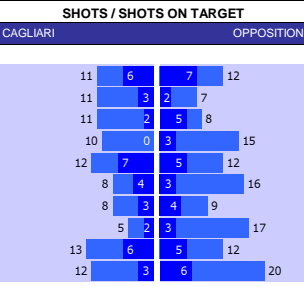

CAGLIARI 10 MATCH FORM									
SS	DATE	CMP	VEN	OPPOSITION	T	N	R	SCORE	
23/24	1404	ITA1	A	Inter	1	1	D	2	2
23/24	0704	ITA1	H	Atalanta	6	6	W	2	1
23/24	0104	ITA1	H	Verona	15	15	D	1	1
23/24	1603	ITA1	A	Monza	10	11	L	1	0
23/24	0903	ITA1	H	Salernitana	20	20	W	4	2
23/24	0303	ITA1	A	Empoli	13	17	W	0	1
23/24	2502	ITA1	H	Napoli	9	7	D	1	1
23/24	1802	ITA1	A	Udinese	15	16	D	1	1
23/24	1002	ITA1	H	Lazio	9	8	L	1	3
23/24	0502	ITA1	A	Roma	6	5	L	4	0

SQUAD STATS - SEASON TO DATE									
CAGLIARI					JUVENTUS				
P	PLAYER	APP	S	GLS	P	PLAYER	APP	S	GLS
G	Simone Scuffet	25	0	0	G	Wojciech Szczesny	30	0	0
G	Boris Radunovic	7	0	0	G	Mattia Perin	2	0	0
D	Alberto Dossena	29	2	2	D	Bremer	31	0	2
D	Nahitan Nandez	24	3	1	D	Federico Gatti	25	2	4
D	Tommaso Augello	23	4	1	D	Danilo	22	2	1
D	Gabriele Zappa	21	11	1	D	Daniele Rugani	11	4	2
D	Edoardo Gordaniga	12	1	0	D	Alex Sandro	7	8	0
D	Pantelis Hatzidiakos	11	0	0	D	Mattia De Sciglio	1	0	0

JUVENTUS 10 MATCH FORM									
SS	DATE	CMP	VEN	OPPOSITION	T	N	R	SCORE	
23/24	1304	ITA1	A	Torino	9	9	D	0	0
23/24	0704	ITA1	H	Fiorentina	10	10	W	1	0
23/24	3003	ITA1	A	Lazio	9	8	L	1	0
23/24	1703	ITA1	H	Genoa	12	12	D	0	0
23/24	1003	ITA1	H	Atalanta	6	6	D	2	2
23/24	0303	ITA1	A	Napoli	8	7	L	2	1
23/24	2502	ITA1	H	Frosinone	16	18	W	3	2
23/24	1702	ITA1	A	Verona	18	15	D	2	2
23/24	1202	ITA1	H	Udinese	18	16	L	0	1
23/24	0402	ITA1	A	Inter	1	1	L	1	0