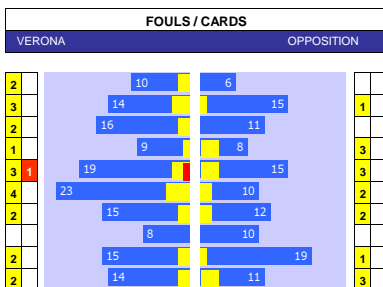

VERONA 10 MATCH FORM

SS	DATE	CMP	VEN	OPPOSITION	T	N	R	SCORE
23/24	1504	ITA1	A	Atalanta	6	6	D	2 2
23/24	0704	ITA1	H	Genoa	12	12	L	1 2
23/24	0104	ITA1	A	Cagliari	16	14	D	1 1
23/24	1703	ITA1	H	Milan	2	2	L	1 3
23/24	1003	ITA1	A	Lecce	14	13	W	0 1
23/24	0303	ITA1	H	Sassuolo	18	19	W	1 0
23/24	2302	ITA1	A	Bologna	5	4	L	2 0
23/24	1702	ITA1	H	Juventus	2	3	D	2 2
23/24	1102	ITA1	A	Monza	12	11	D	0 0
23/24	0402	ITA1	A	Napoli	9	7	L	2 1

SQUAD STATS - SEASON TO DATE

VERONA	UDINESE
P PLAYER	APP S GLS
G Lorenzo Montipo	32 0 0
G Simone Perilli	0 0 0
D Giacomo Magnani	23 4 0
D Pawel Dawidowicz	23 2 0
D Jackson Tchatchoua	16 6 0
D Diego Coppola	12 6 1
D Juan Cabal	12 5 0
D Josh Doig	11 1 0

UDINESE 10 MATCH FORM

SS	DATE	CMP	VEN	OPPOSITION	T	N	R	SCORE
23/24	0804	ITA1	H	Inter	1	1	L	1 2
23/24	0104	ITA1	A	Sassuolo	19	19	D	1 1
23/24	1603	ITA1	H	Torino	11	9	L	0 2
23/24	1103	ITA1	A	Lazio	9	8	W	1 2
23/24	0203	ITA1	H	Salernitana	20	20	D	1 1
23/24	2402	ITA1	A	Genoa	12	12	L	2 0
23/24	1802	ITA1	H	Cagliari	19	14	D	1 1
23/24	1202	ITA1	A	Juventus	2	3	W	0 1
23/24	0302	ITA1	H	Monza	12	11	D	0 0
23/24	2701	ITA1	A	Atalanta	5	6	L	2 0