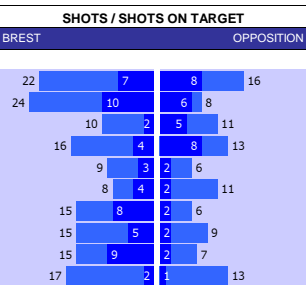

BREST 10 MATCH FORM

SS	DATE	CMP	VEN	OPPOSITION	T	N	R	SCORE
23/24	1404	FRA1	A	Lyon	10	7	L	4 3
23/24	0704	FRA1	H	Metz	17	17	W	4 3
23/24	3103	FRA1	A	Lorient	15	16	W	0 1
23/24	1703	FRA1	H	Lille	5	4	D	1 1
23/24	0903	FRA1	A	Lens	6	6	L	1 0
23/24	0303	FRA1	H	Le Havre	14	15	W	1 0
23/24	2402	FRA1	A	Strasbourg	11	12	W	0 3
23/24	1802	FRA1	H	Marseille	8	9	W	1 0
23/24	1102	FRA1	A	Clermont	18	18	D	1 1
23/24	0402	FRA1	H	Nice	2	5	D	0 0

SQUAD STATS - SEASON TO DATE

P	PLAYER	APP	S	GLS
G	Marco Bizot	27	0	0
G	Gregoire Coudert	2	1	0
D	Bradley Locko	29	0	0
D	Brendan Chardonnet	28	0	1
D	Kenny Lala	28	0	1
D	Lilian Brassier	26	0	1
D	Julien Le Cardinal	4	7	0
D	Achraf Dari	1	3	0

MONACO 10 MATCH FORM

SS	DATE	CMP	VEN	OPPOSITION	T	N	R	SCORE
23/24	0704	FRA1	H	Rennes	8	10	W	1 0
23/24	3003	FRA1	A	Metz	17	17	W	2 5
23/24	1703	FRA1	H	Lorient	15	16	D	2 2
23/24	1003	FRA1	A	Strasbourg	13	12	W	0 1
23/24	0103	FRA1	H	Paris SG	1	1	D	0 0
23/24	2502	FRA1	A	Lens	6	6	W	2 3
23/24	1802	FRA1	H	Toulouse	15	11	L	1 2
23/24	1102	FRA1	A	Nice	2	5	W	2 3
23/24	0402	FRA1	H	Le Havre	11	15	D	1 1
23/24	2701	FRA1	A	Marseille	7	9	D	2 2