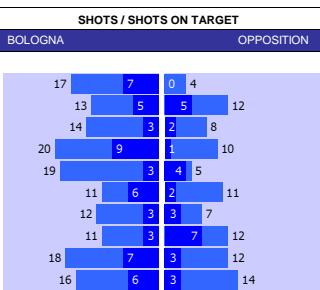

SQUAD STATS - SEASON TO DATE

P	PLAYER	APP	S	GLS
G	Rui Patricio	23	0	0
G	Mile Svilar	9	0	0
D	Gianluca Mancini	30	0	4
D	Diego Llorente	24	2	1
D	Evan Ndicka	20	0	0
D	Rasmus Kristensen	16	9	1
D	Leonardo Spinazzola	14	7	1
D	Rick Karsdorp	14	3	0
M	Bryan Cristante	31	0	2
M	Leandro Paredes	28	2	3
M	Edoardo Bove	15	11	0
M	Lorenzo Pellegrini	15	7	7
M	Nicola Zalewski	9	11	0
M	Angelino	9	1	0
F	Romelu Lukaku	27	2	11
F	Paulo Dybala	21	2	12
F	Stephan El Shaarawy	16	11	3
F	Andrea Belotti	6	8	3
F	Tommaso Baldanzi	3	5	0
M	Lewis Ferguson	31	0	6
M	Remo Freuler	25	2	1
M	Michel Aebischer	21	10	0
M	Riccardo Sotolongo	18	10	10
M	Alexis Saelemaekers	17	7	2
M	Nikola Moro	9	12	1
F	Joshua Zirkzee	28	2	10
F	Dan Ndoye	15	12	0
F	Jesper Karlsson	4	2	0
F	Jens Odgaard	3	3	2
F	Sydney van Hooijdonk	2	7	0

BOLOGNA 10 MATCH FORM

SS	DATE	CMP	VEN	OPPOSITION	T	N	R	SCORE
23/24	1304	ITA1	H	Monza	11	11	D	0 0
23/24	0704	ITA1	A	Frosinone	18	18	D	0 0
23/24	0104	ITA1	H	Salernitana	20	20	W	3 0
23/24	1503	ITA1	A	Empoli	17	17	W	0 1
23/24	0903	ITA1	H	Inter	1	1	L	0 1
23/24	0303	ITA1	A	Atalanta	6	6	W	1 2
23/24	2302	ITA1	H	Verona	17	15	W	2 0
23/24	1802	ITA1	A	Lazio	8	8	W	1 2
23/24	1402	ITA1	H	Fiorentina	7	10	W	2 0
23/24	1102	ITA1	H	Lecce	13	13	W	4 0