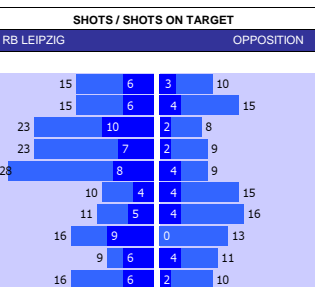

M	Eren Sami Dinkci	28	0	8	M	Xavi Simons	28	0	7
M	Jan-Niklas Beste	26	0	7	M	Xaver Schlager	26	0	0
M	Lennard Maloney	25	1	1	M	Kevin Kampl	14	8	1
M	Jan Schoppner	19	2	2	M	Dani Olmo	14	4	4
M	Marvin Pieringer	14	12	3	M	Amadou Haidara	14	2	2
M	Norman Theuerkauf	12	0	0	M	Emil Forsberg	5	9	2
F	Tim Kleindienst	29	0	11	F	Lois Openda	28	1	22
F	Stefan Schimmer	0	14	0	F	Benjamin Sesko	13	13	9
F	Christian Kuhlwetter	0	0	0	F	Yussuf Poulsen	11	15	5
					F	Christoph Baumgartner	10	17	4
					F	Fabio Carvalho	1	8	0