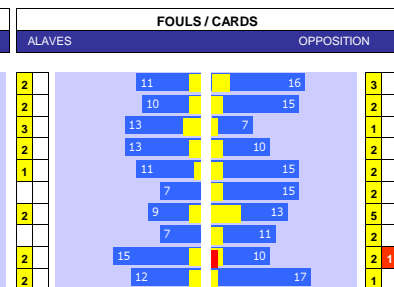

ALAVES 10 MATCH FORM										
SS	DATE	CMP	VEN	OPPOSITION	T	N	R	SCORE		
23/24	1404	SP1	A	Granada	19	19	L	2	0	
23/24	3103	SP1	H	Sociedad	6	6	L	0	1	
23/24	1603	SP1	A	Ath Bilbao	5	5	L	2	0	
23/24	1003	SP1	H	Vallecano	16	16	W	1	0	
23/24	0403	SP1	A	Osasuna	11	11	L	1	0	
23/24	2402	SP1	H	Mallorca	16	15	D	1	1	
23/24	1802	SP1	A	Betis	6	8	D	0	0	
23/24	1002	SP1	H	Villarreal	14	9	D	1	1	
23/24	0302	SP1	H	Barcelona	4	2	L	1	3	
23/24	2601	SP1	A	Almeria	20	20	W	0	3