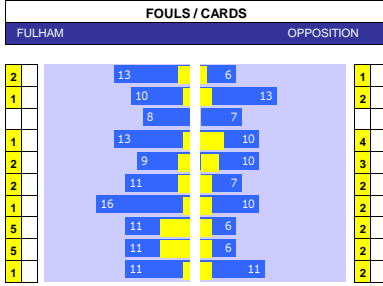

FULHAM 10 MATCH FORM									
SS	DATE	CMP	VEN	OPPOSITION	T	N	R	SCORE	
23/24	1404	EPL	A	West Ham	8	8	W	0	2
23/24	0604	EPL	H	Newcastle	8	6	L	0	1
23/24	0204	EPL	A	Nott'm Forest	17	17	L	3	1
23/24	3003	EPL	A	Sheffield United	20	20	D	3	3
23/24	1603	EPL	H	Tottenham	5	5	W	3	0
23/24	0903	EPL	A	Wolves	10	11	L	2	1
23/24	0203	EPL	H	Brighton	7	10	W	3	0
23/24	2402	EPL	A	Man United	6	7	W	1	2
23/24	1702	EPL	H	Aston Villa	5	4	L	1	2
23/24	1002	EPL	H	Bournemouth	13	13	W	3	1