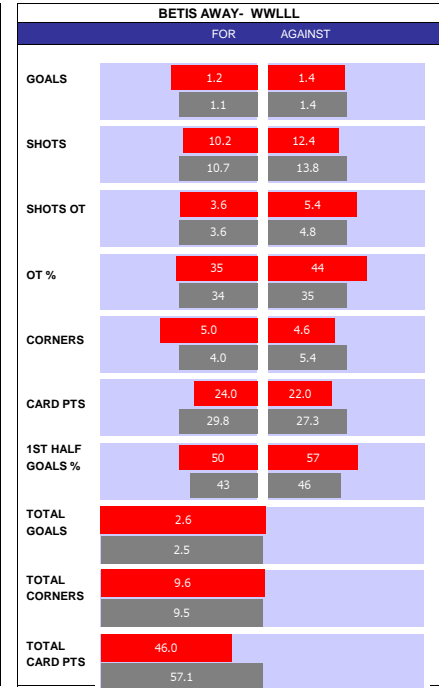

VALENCIA 10 MATCH FORM

SS	DATE	CMP	VEN	OPPOSITION	T	N	R	SCORE
23/24	1504	SP1	A	Osasuna	11	11	W	0 1
23/24	0404	SP1	A	Granada	19	19	W	0 1
23/24	3003	SP1	H	Mallorca	14	15	D	0 0
23/24	1703	SP1	A	Villarreal	12	9	L	1 0
23/24	0903	SP1	H	Getafe	11	10	W	1 0
23/24	0203	SP1	H	Real Madrid	1	1	D	2 2
23/24	1702	SP1	H	Sevilla	15	13	D	0 0
23/24	1002	SP1	A	Las Palmas	9	12	L	2 0
23/24	0302	SP1	H	Almeria	20	20	W	2 1
23/24	2801	SP1	A	Ath Madrid	4	4	L	2 0